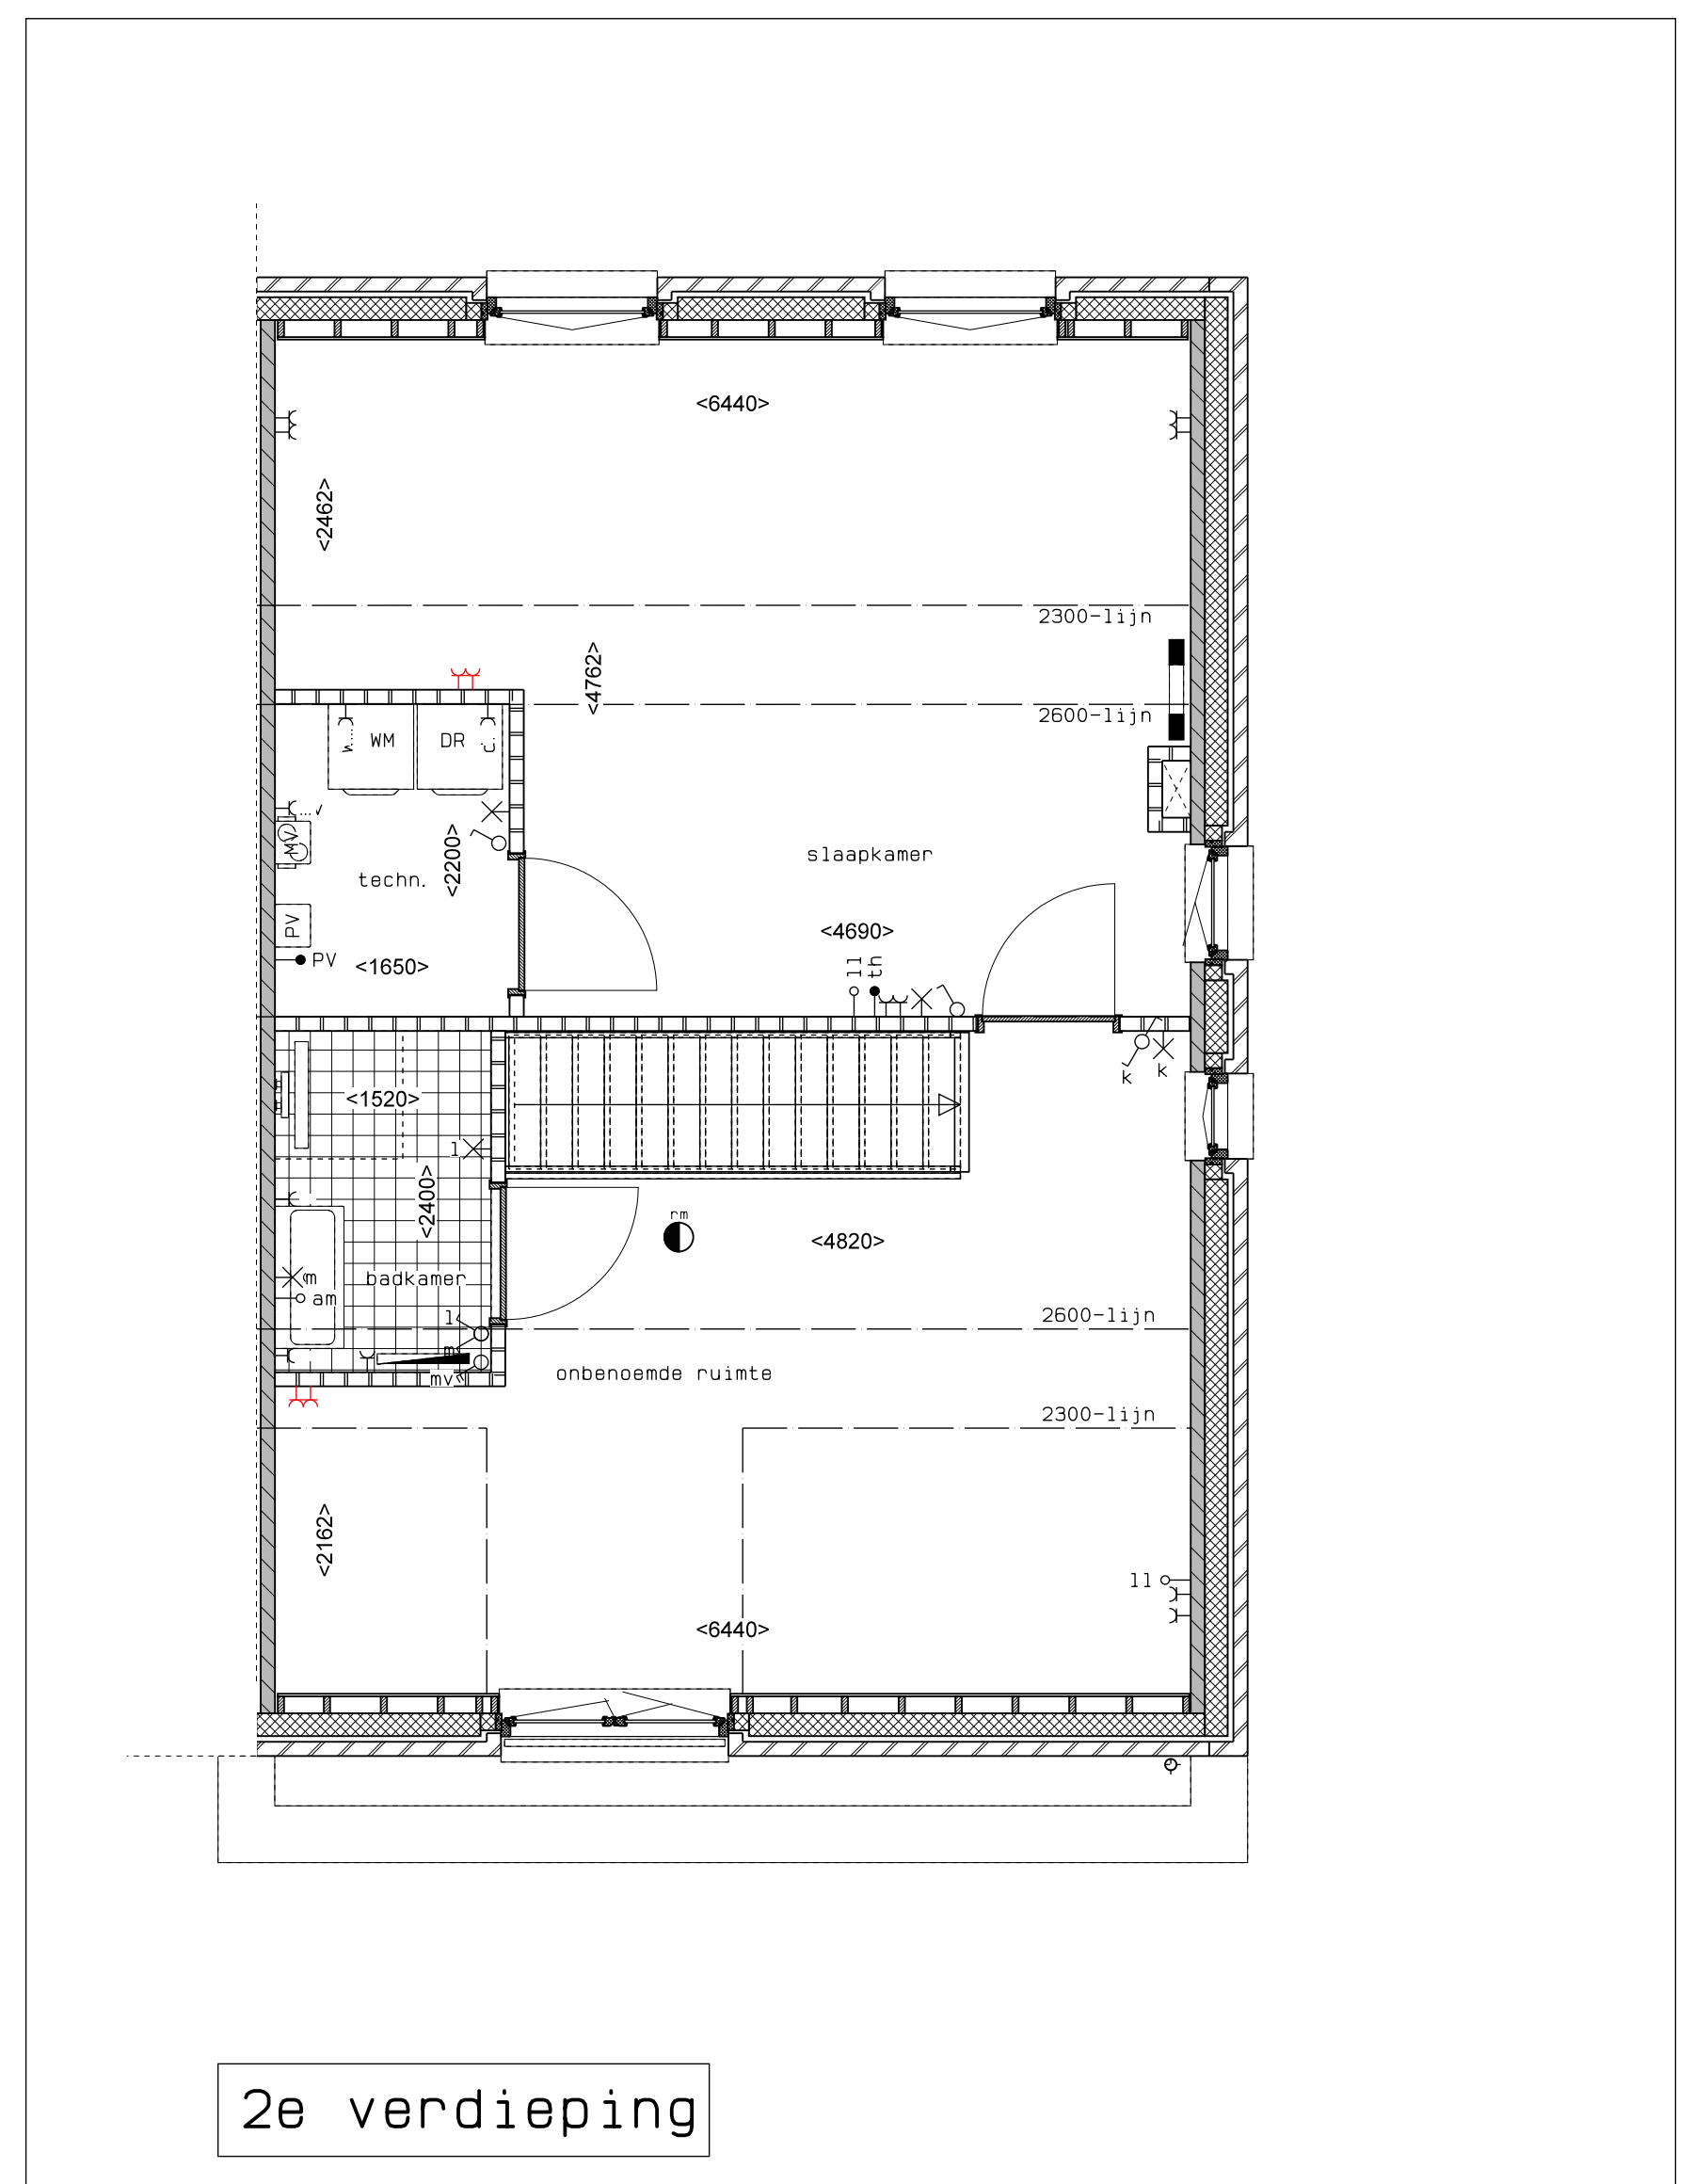

Type 6.7Eb-5, Extra badkamer, kavel 58

LEGENDA	
	gevelmetselwerk, lagenmaat 60mm
	prefab beton
	gesteente
	lichte scheidingwand
	isolatie
	meterkast
	opstelplaats combiwarmtepomp
	MV opstelplaats unit mechanische ventilatie
	PV opstelplaats PV-omvormer
	WM opstelplaats wasmachine
	DR opstelplaats droger
	rookmelder
	enkele wcd
	schakelaar
	wisselschakelaar
	dubbele schakelaar
	plafondlichtpunt
	wandlichtpunt
	wcd wasmachine
	wcd droger
	wcd radiator
	wcd mech. ventilatie
	ip wcd
	aansluitpunt thermostaat (bedraad)
	schakelaar mechan. ventilatie
	wcd warmtepomp
	loze leiding naar meterkast
	aarding metalen delen
	aansluitpunt PV-installatie
	deurbel
	deurbel
	buitenwandlichtpunt 2100+
	radiator, elektrisch
	verdieper vloerverwarming
	verdieper vloerverwarming voorzien van omkasting
	buitenraam

LEGENDA METSELWERK	
	metselwerk kleur: wit
	gekoimd metselwerk kleur: middongrijs
	gekoimd metselwerk kleur: licht
VENTILATIEROOSTERS	
	V ventilatierooster boven kozijn
	SK ventilatierooster boven kozijn