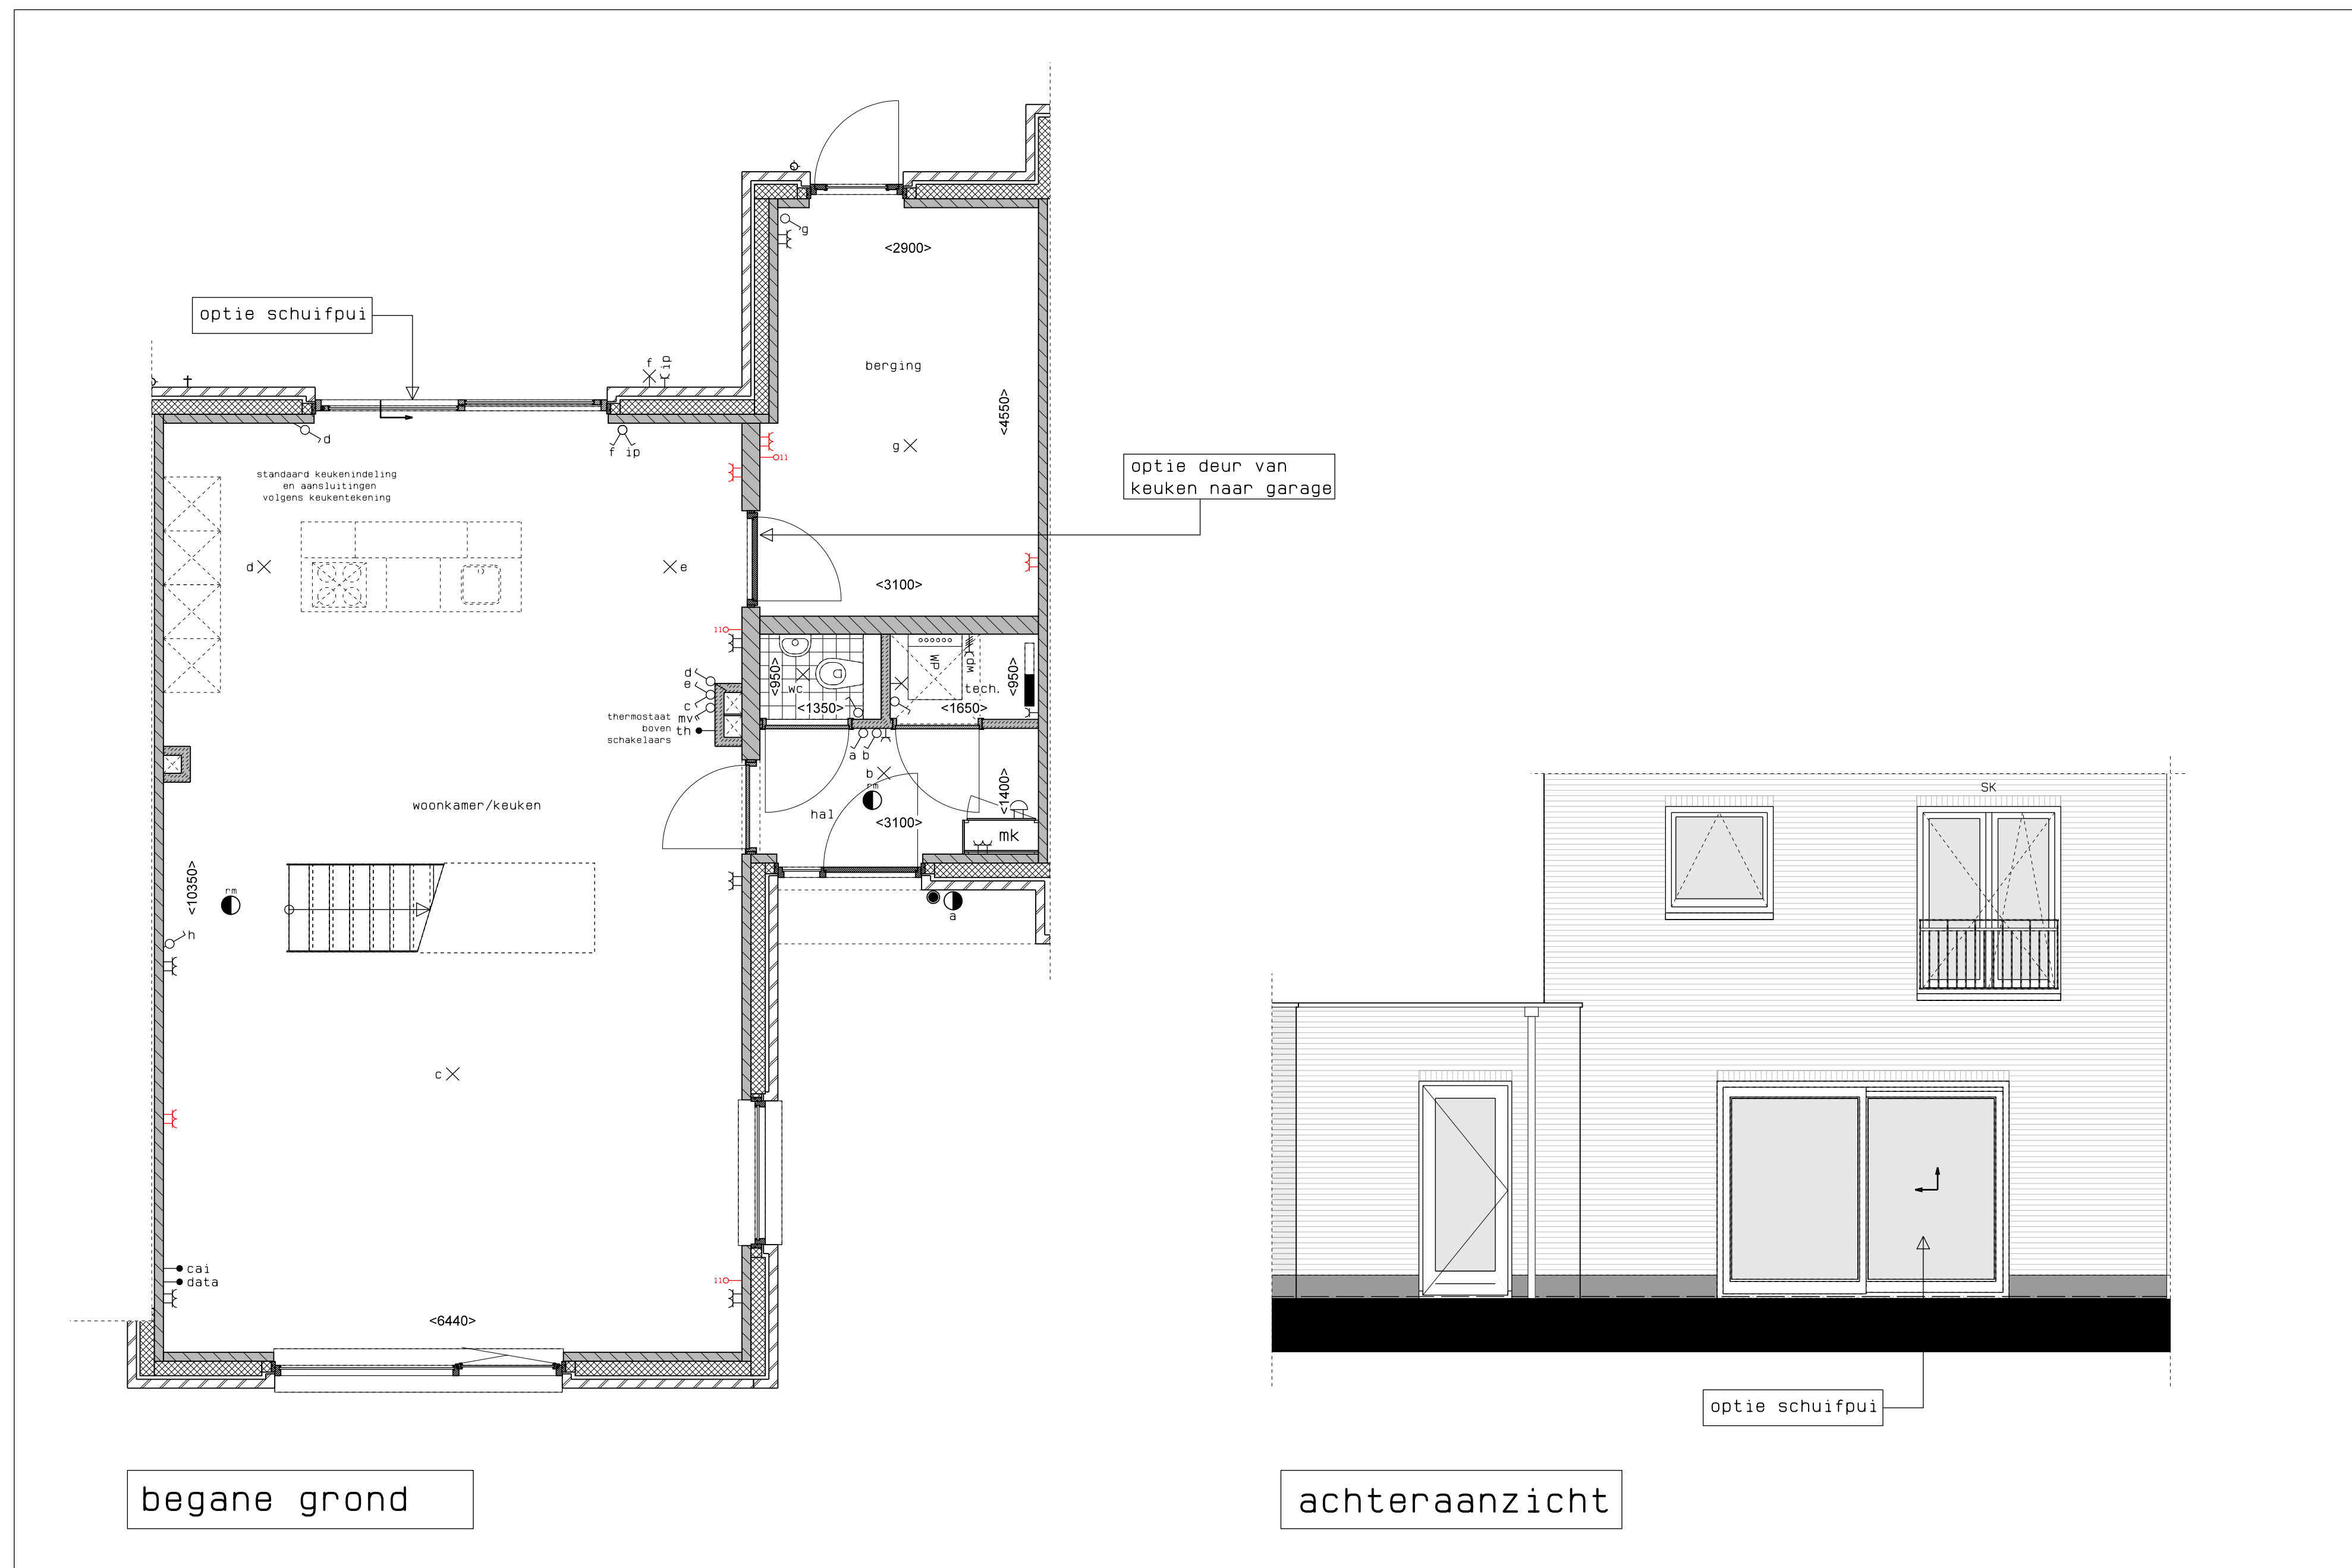

Type 6.7Eb-5, Overige opties begane grond, kavel 58

hp architecten **AUGUSTUS** hurks