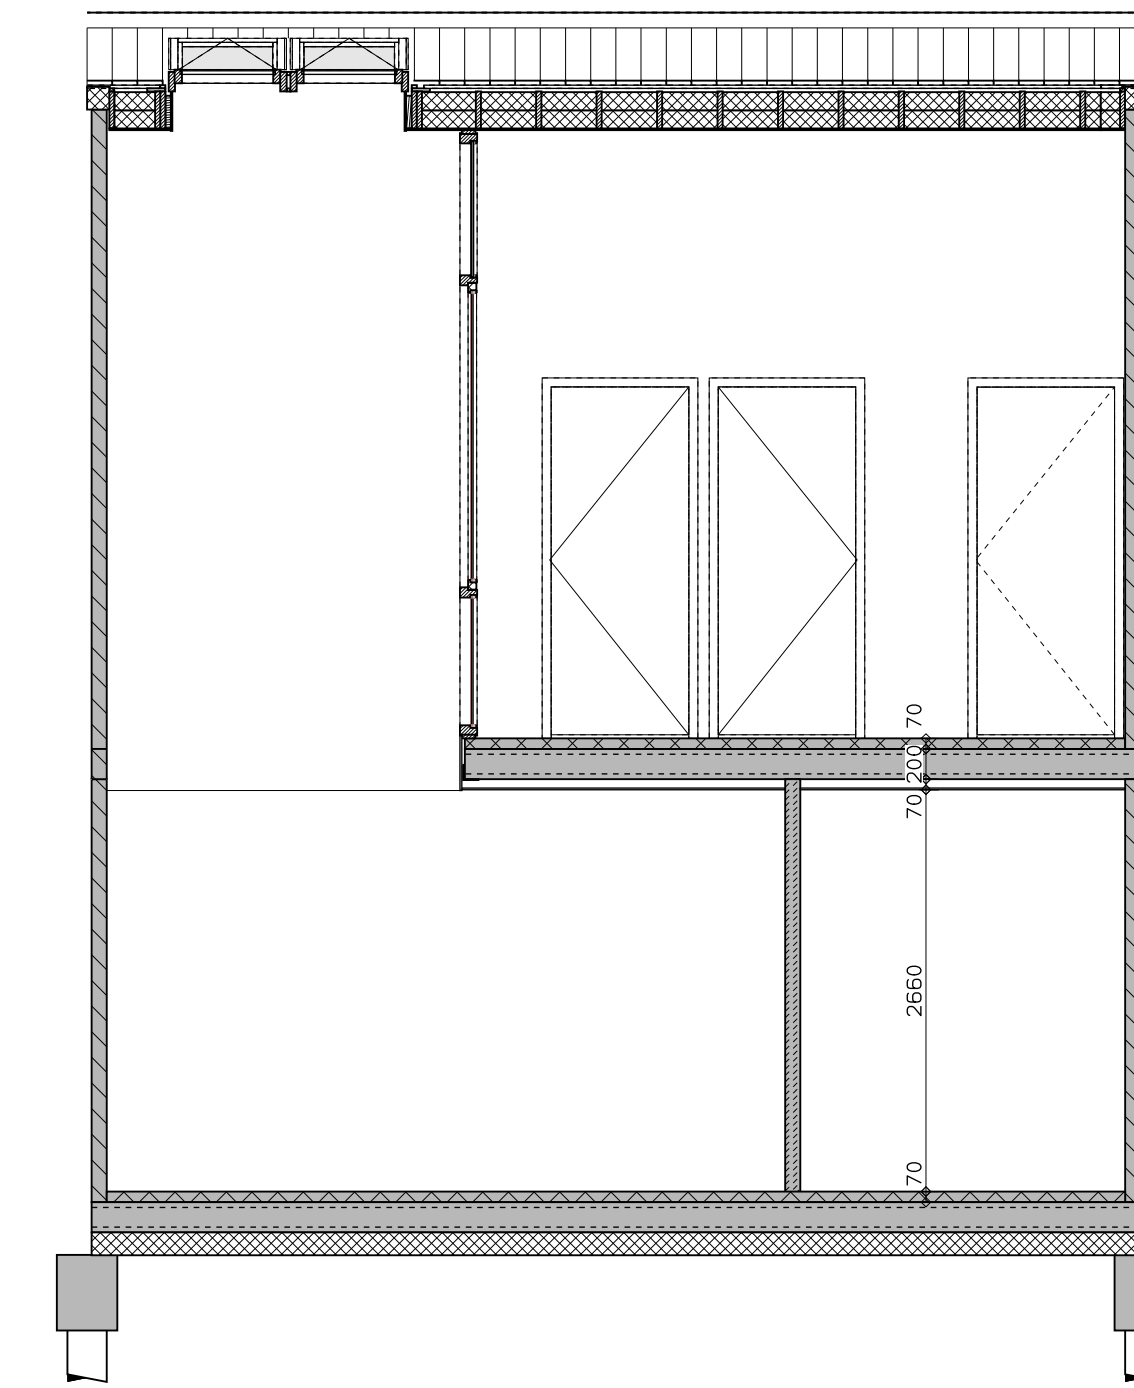

doorsnede over vide