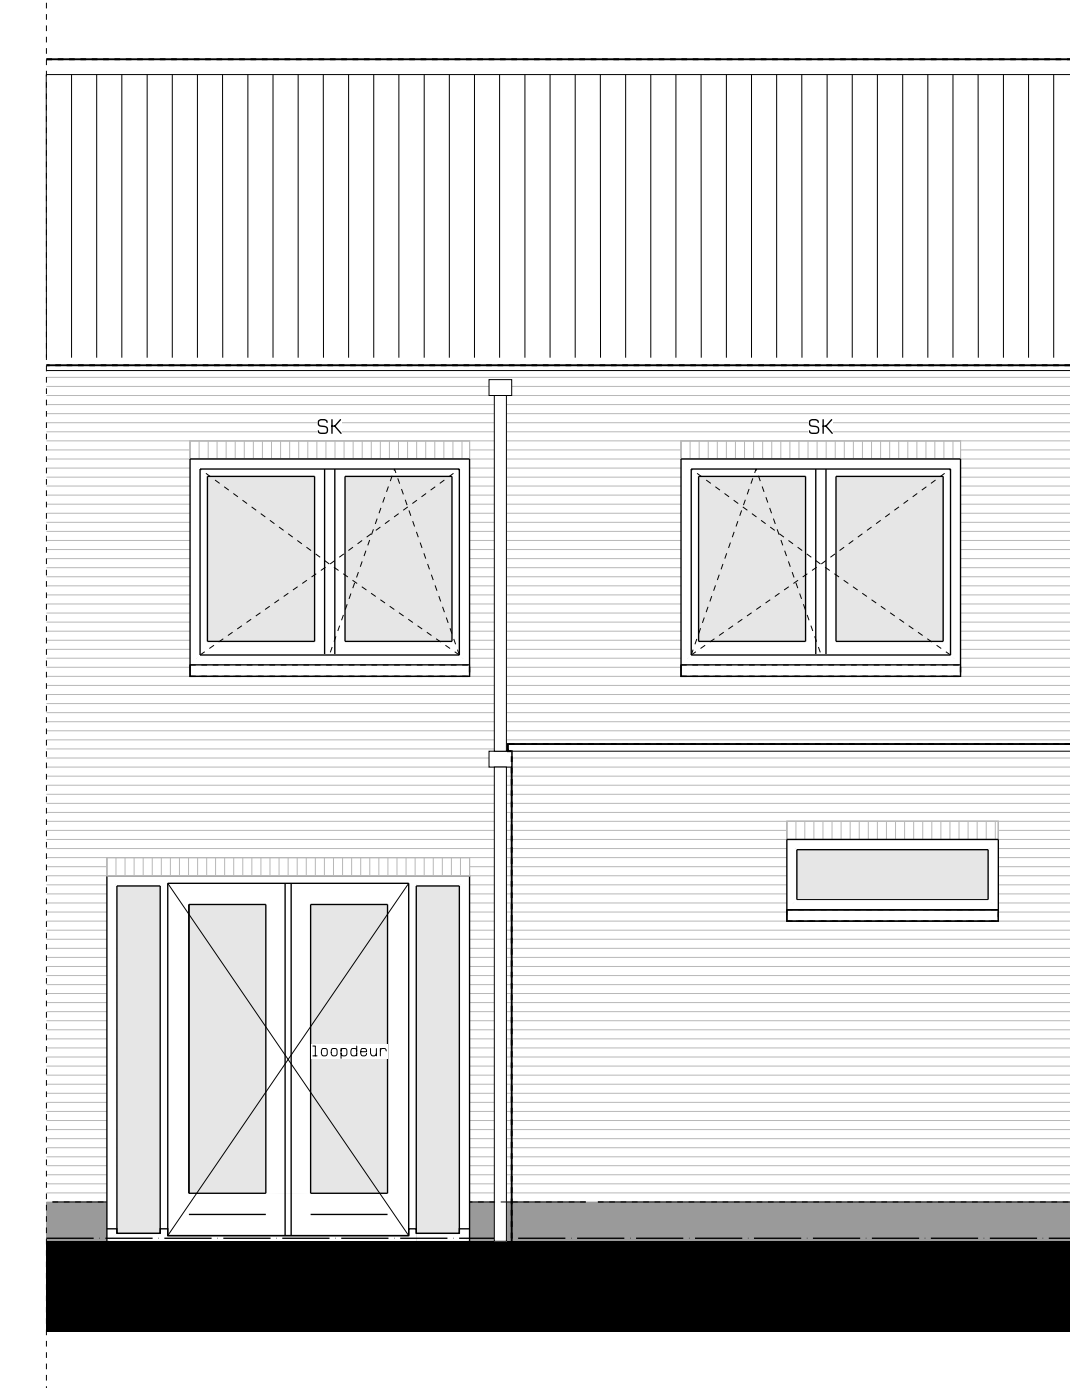

voorgevel

achtergevel