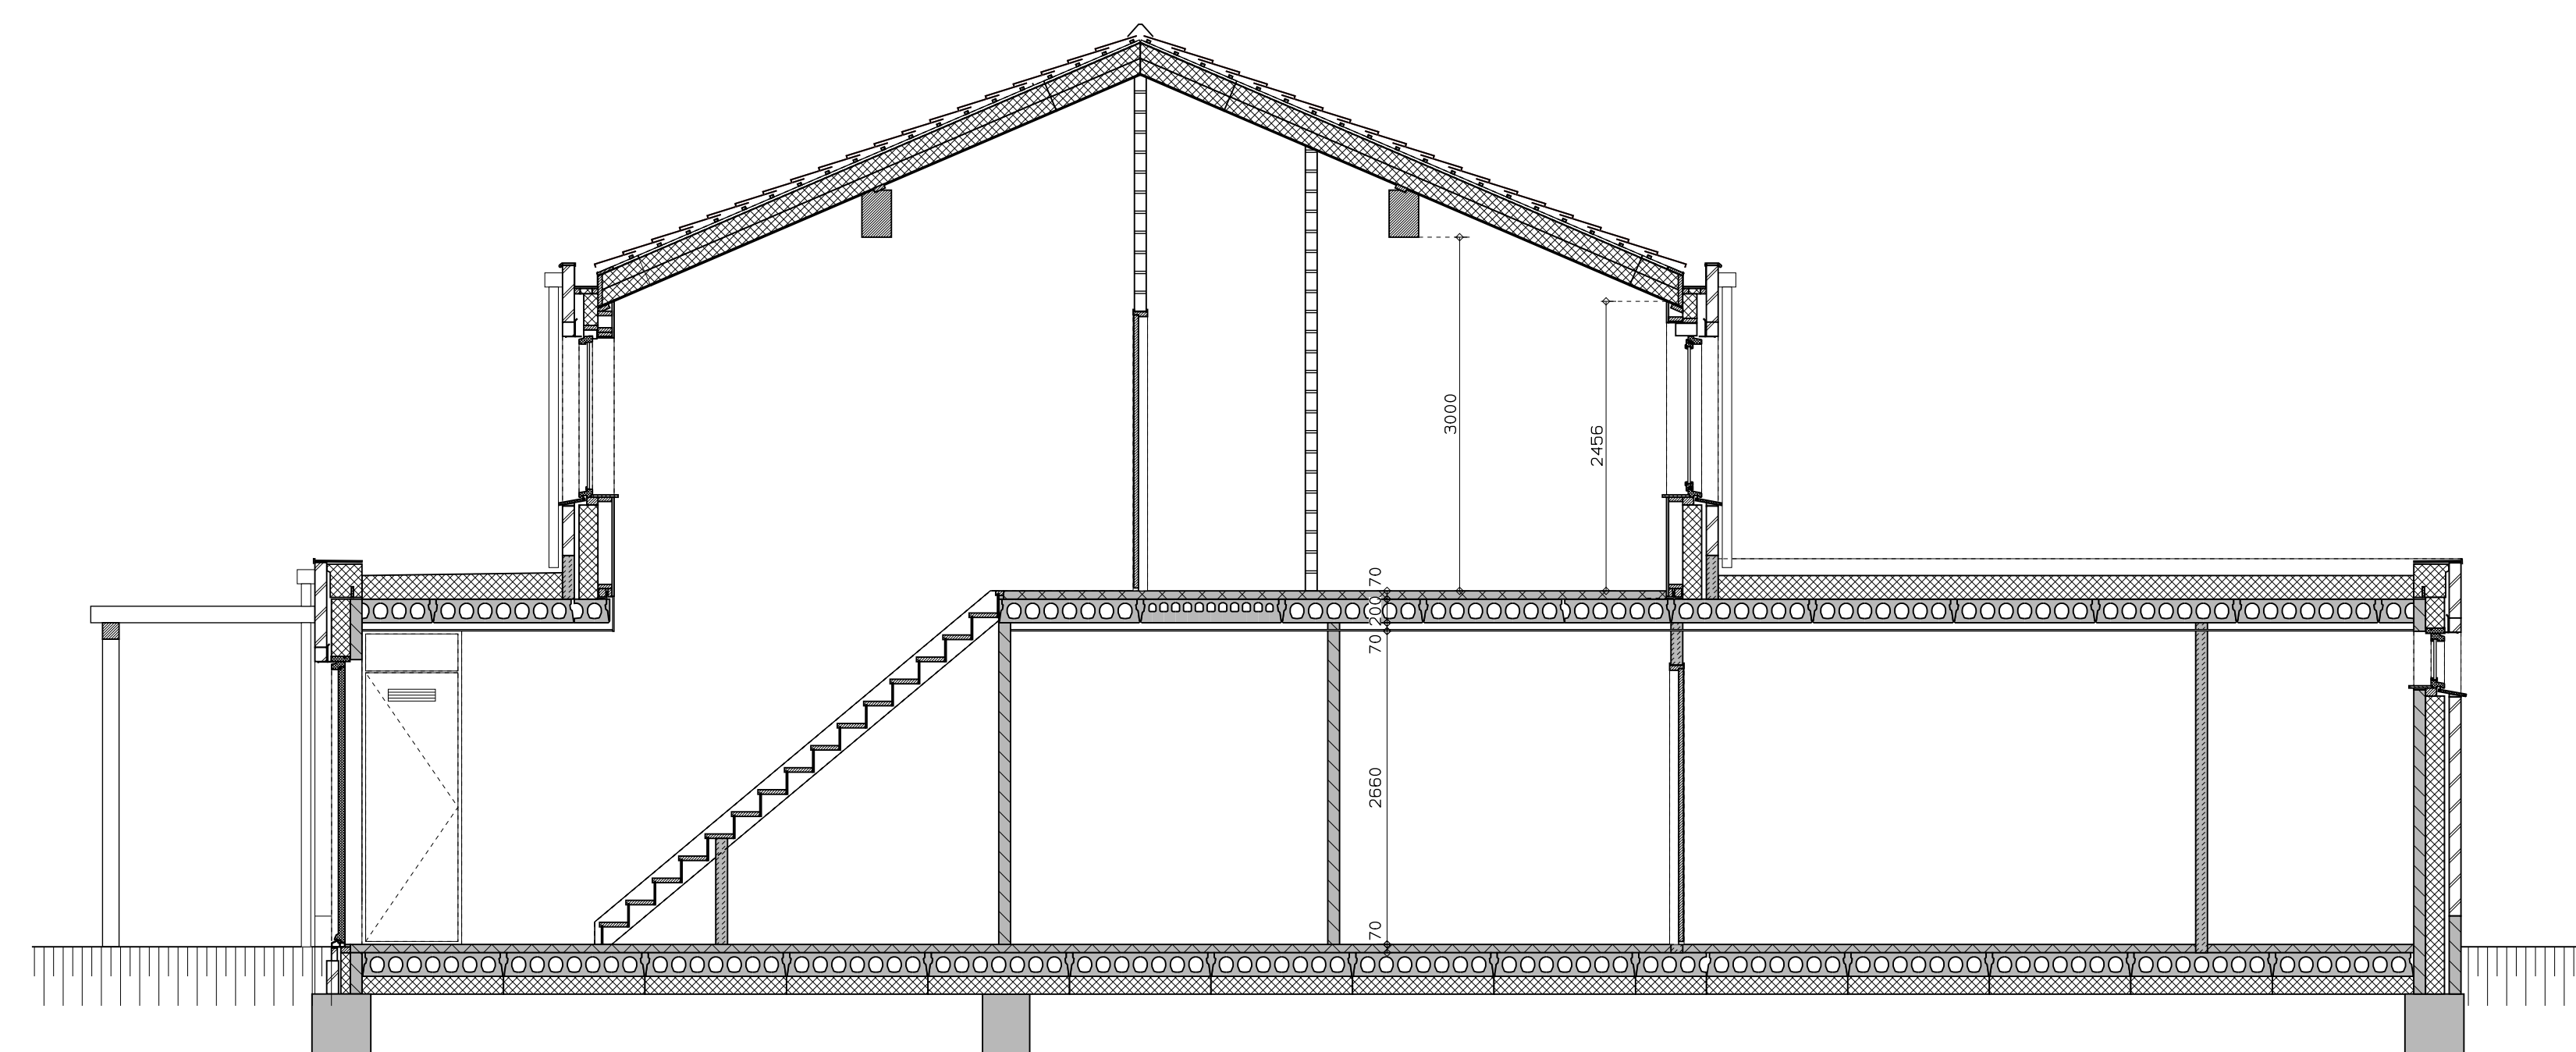

doorsnede over trap