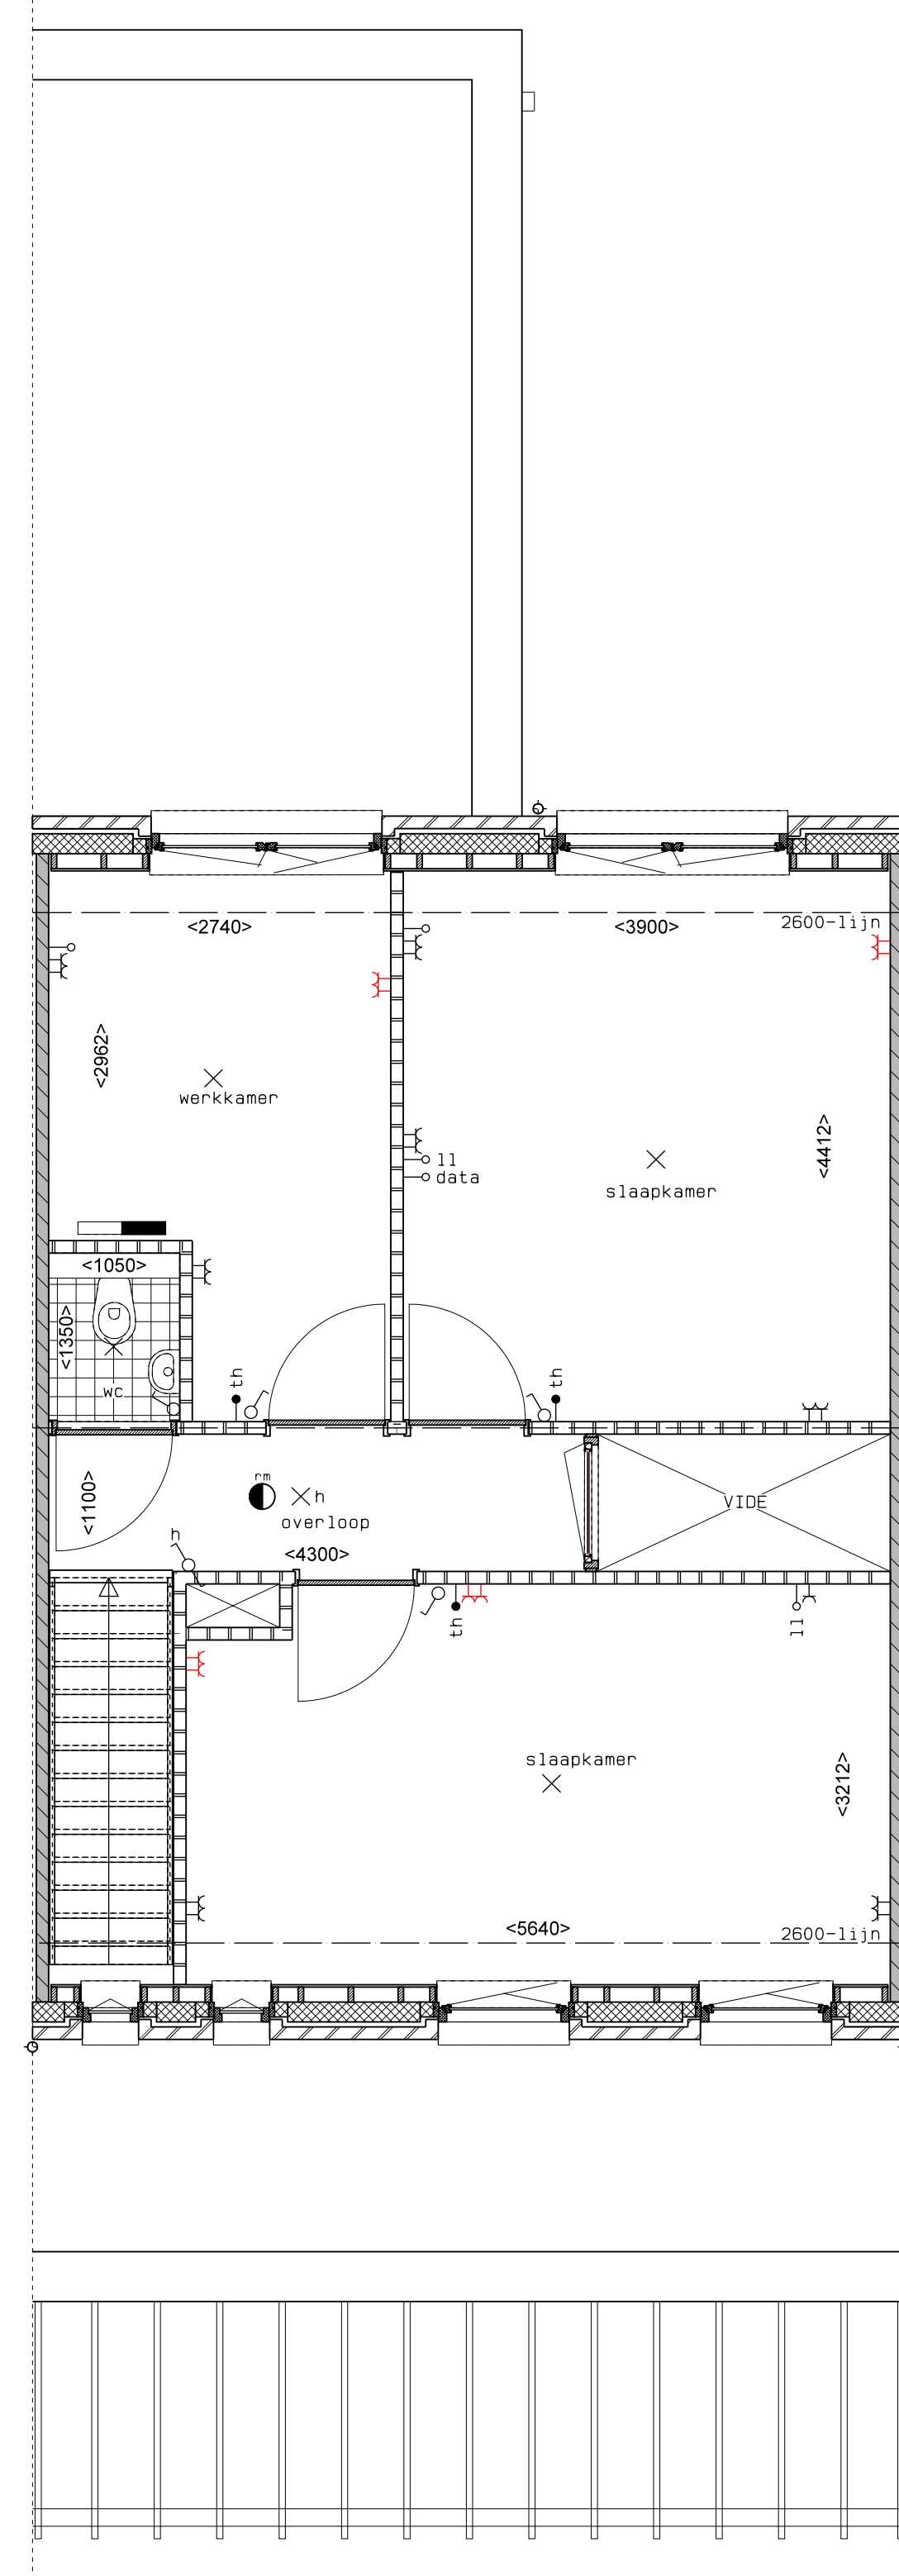

1e verdieping