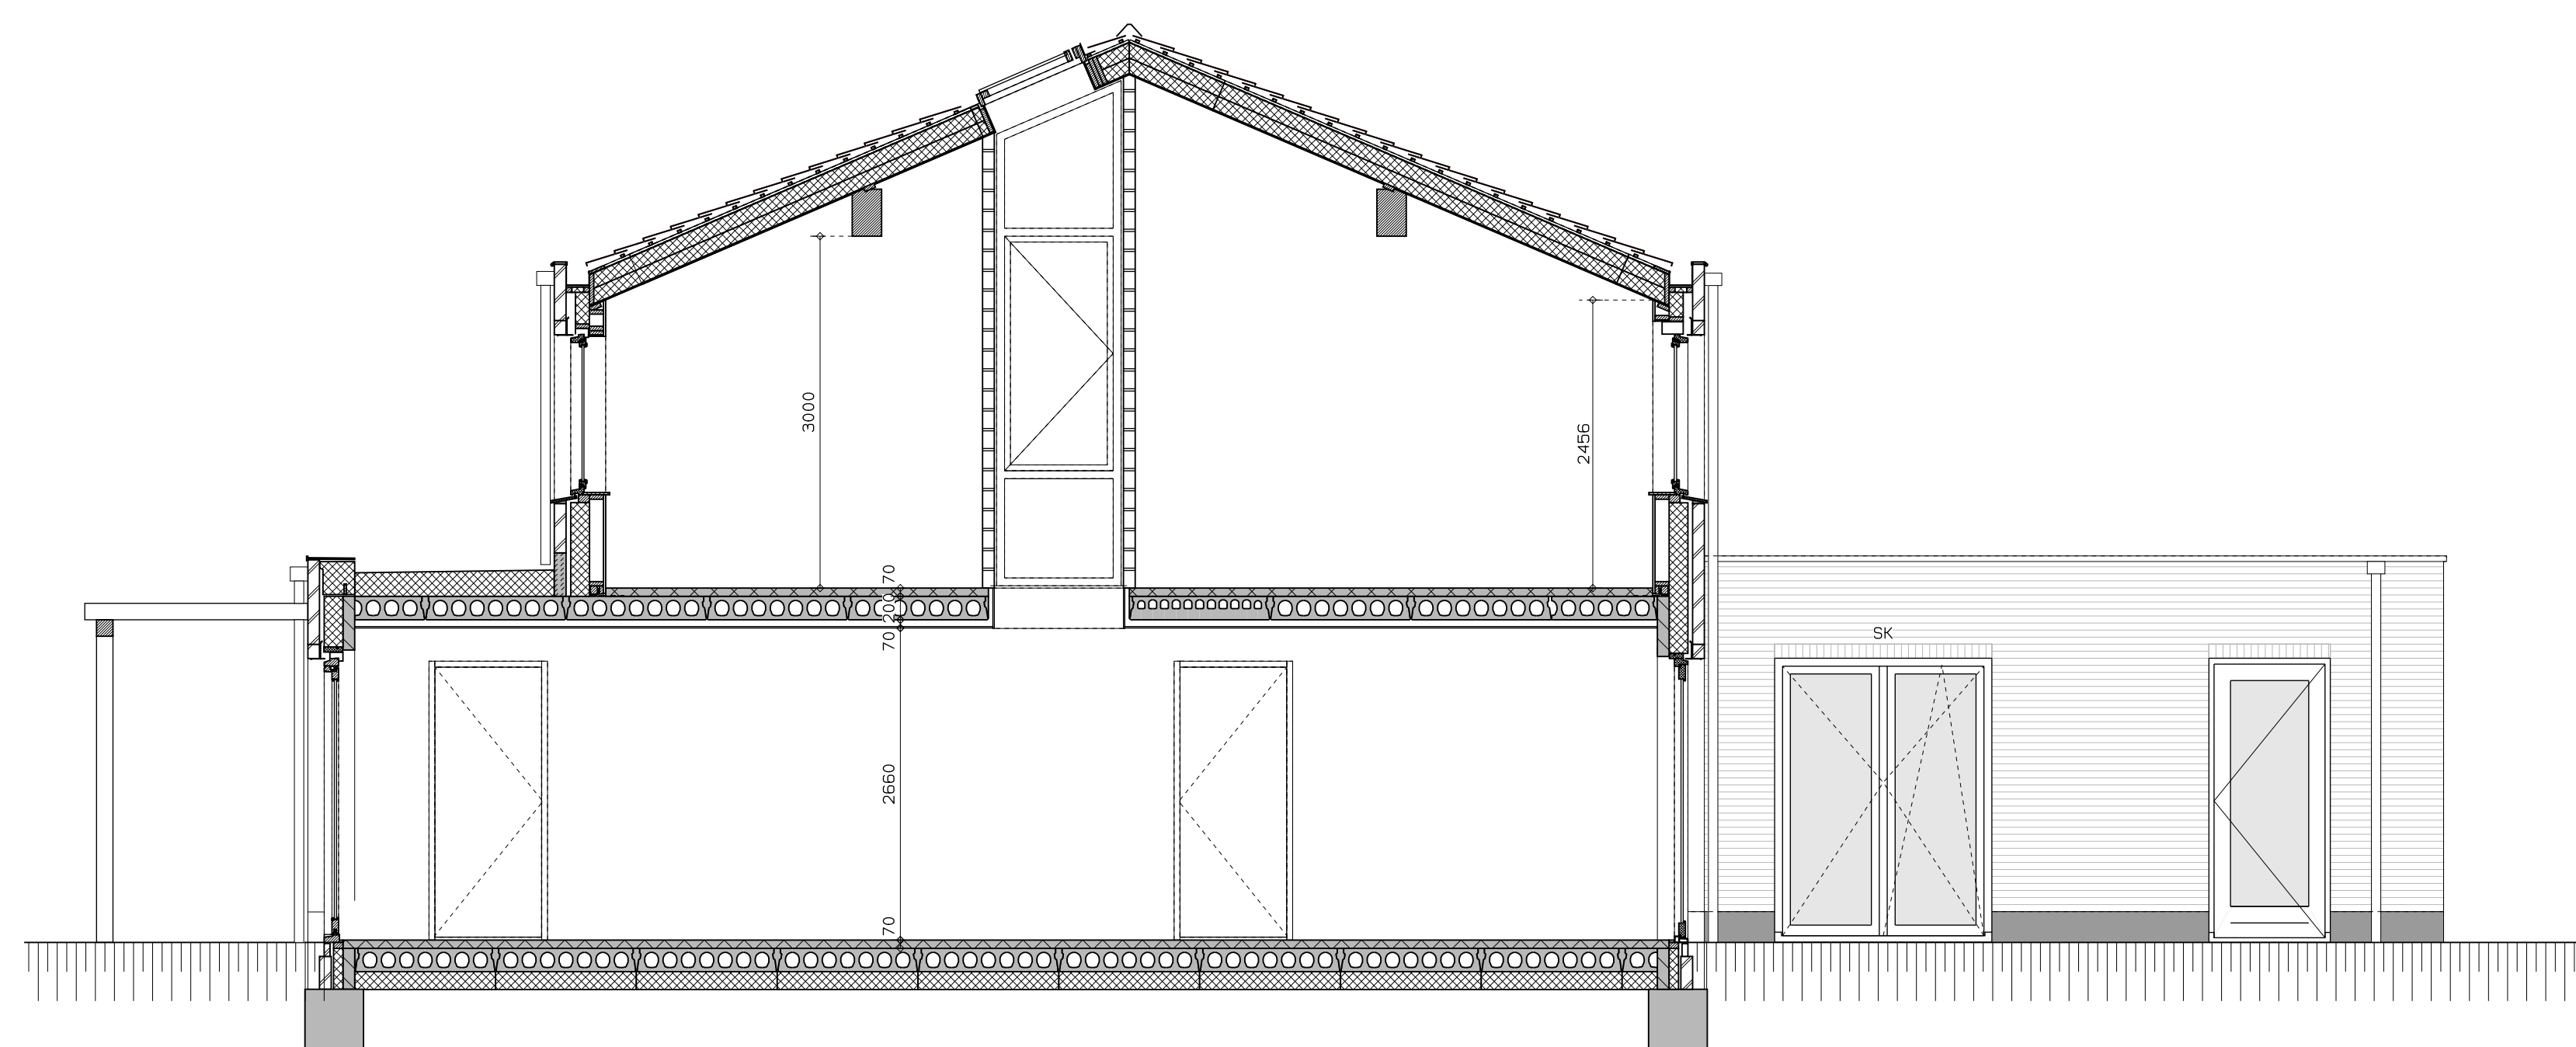

doorsnede over woonkamer