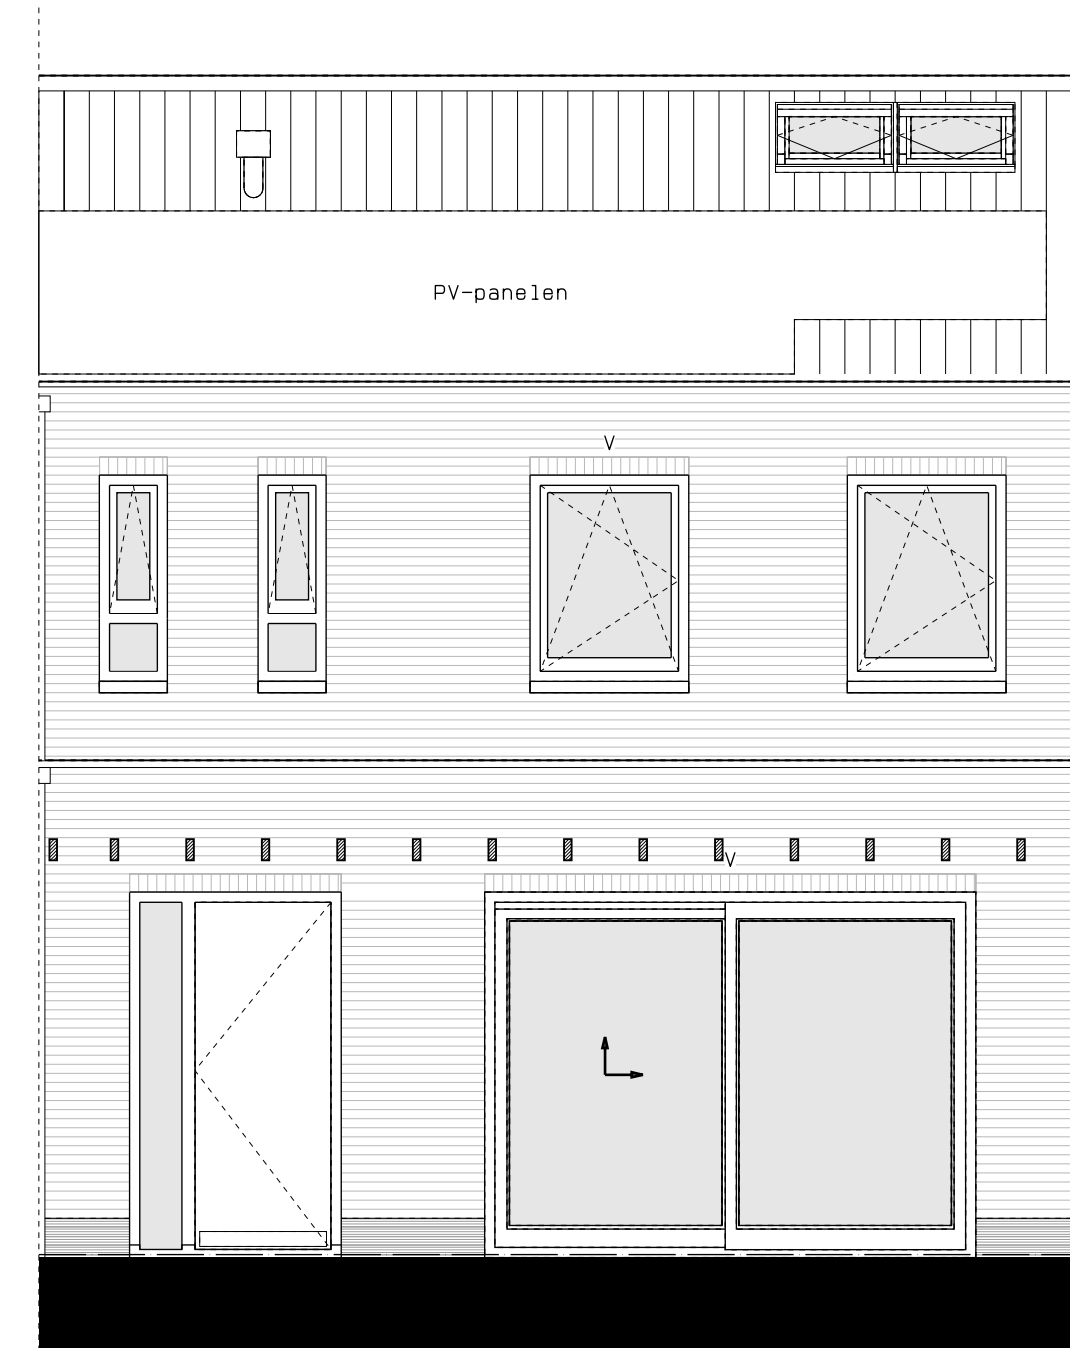

begane grond

1e verdieping

LEGENDA	
	gevelmetselwerk, lagenmaat 60mm
	prefab beton
	gasbeton
	lichte scheidingswand
	isolatie
	meterkast
	opstelplaats combiwarmtepomp
	opstelplaats unit mechanische ventilatie
	opstelplaats PV-omvormer
	opstelplaats wasmachine
	opstelplaats droger
	rookmelder
	enkele wcd
	schakelaar
	wisselschakelaar
	dubbele schakelaar
	plafondlichtpunt
	wcd wasmachine
	wcd droger
	wcd radiator
	wcd mechn. ventilatie
	IP WCD
	aansluitpunt thermostaat (bedraad)
	schakelaar mechn. ventilatie
	wcd warmtepomp
	loze leiding naar meterkast
	aarding metaal deuren
	aansluitpunt PV-installatie
	deurbel
	buitenwandlichtpunt 2100+
	radiator, elektrisch
	verdelers vloerverwarming voorzien van omkasting
	buitenkraan

LEGENDA METSELWERK	
	metselwerk kleur: wit
	gekleurd metselwerk kleur: ruisgrijs
	gekleurd metselwerk kleur: licht
VENTILATIEROOSTERS	
	V ventilatorrooster boven kozijn
	SK ventilatorrooster binnenkozijn

hp architecten **AUGUSTUS** hurks