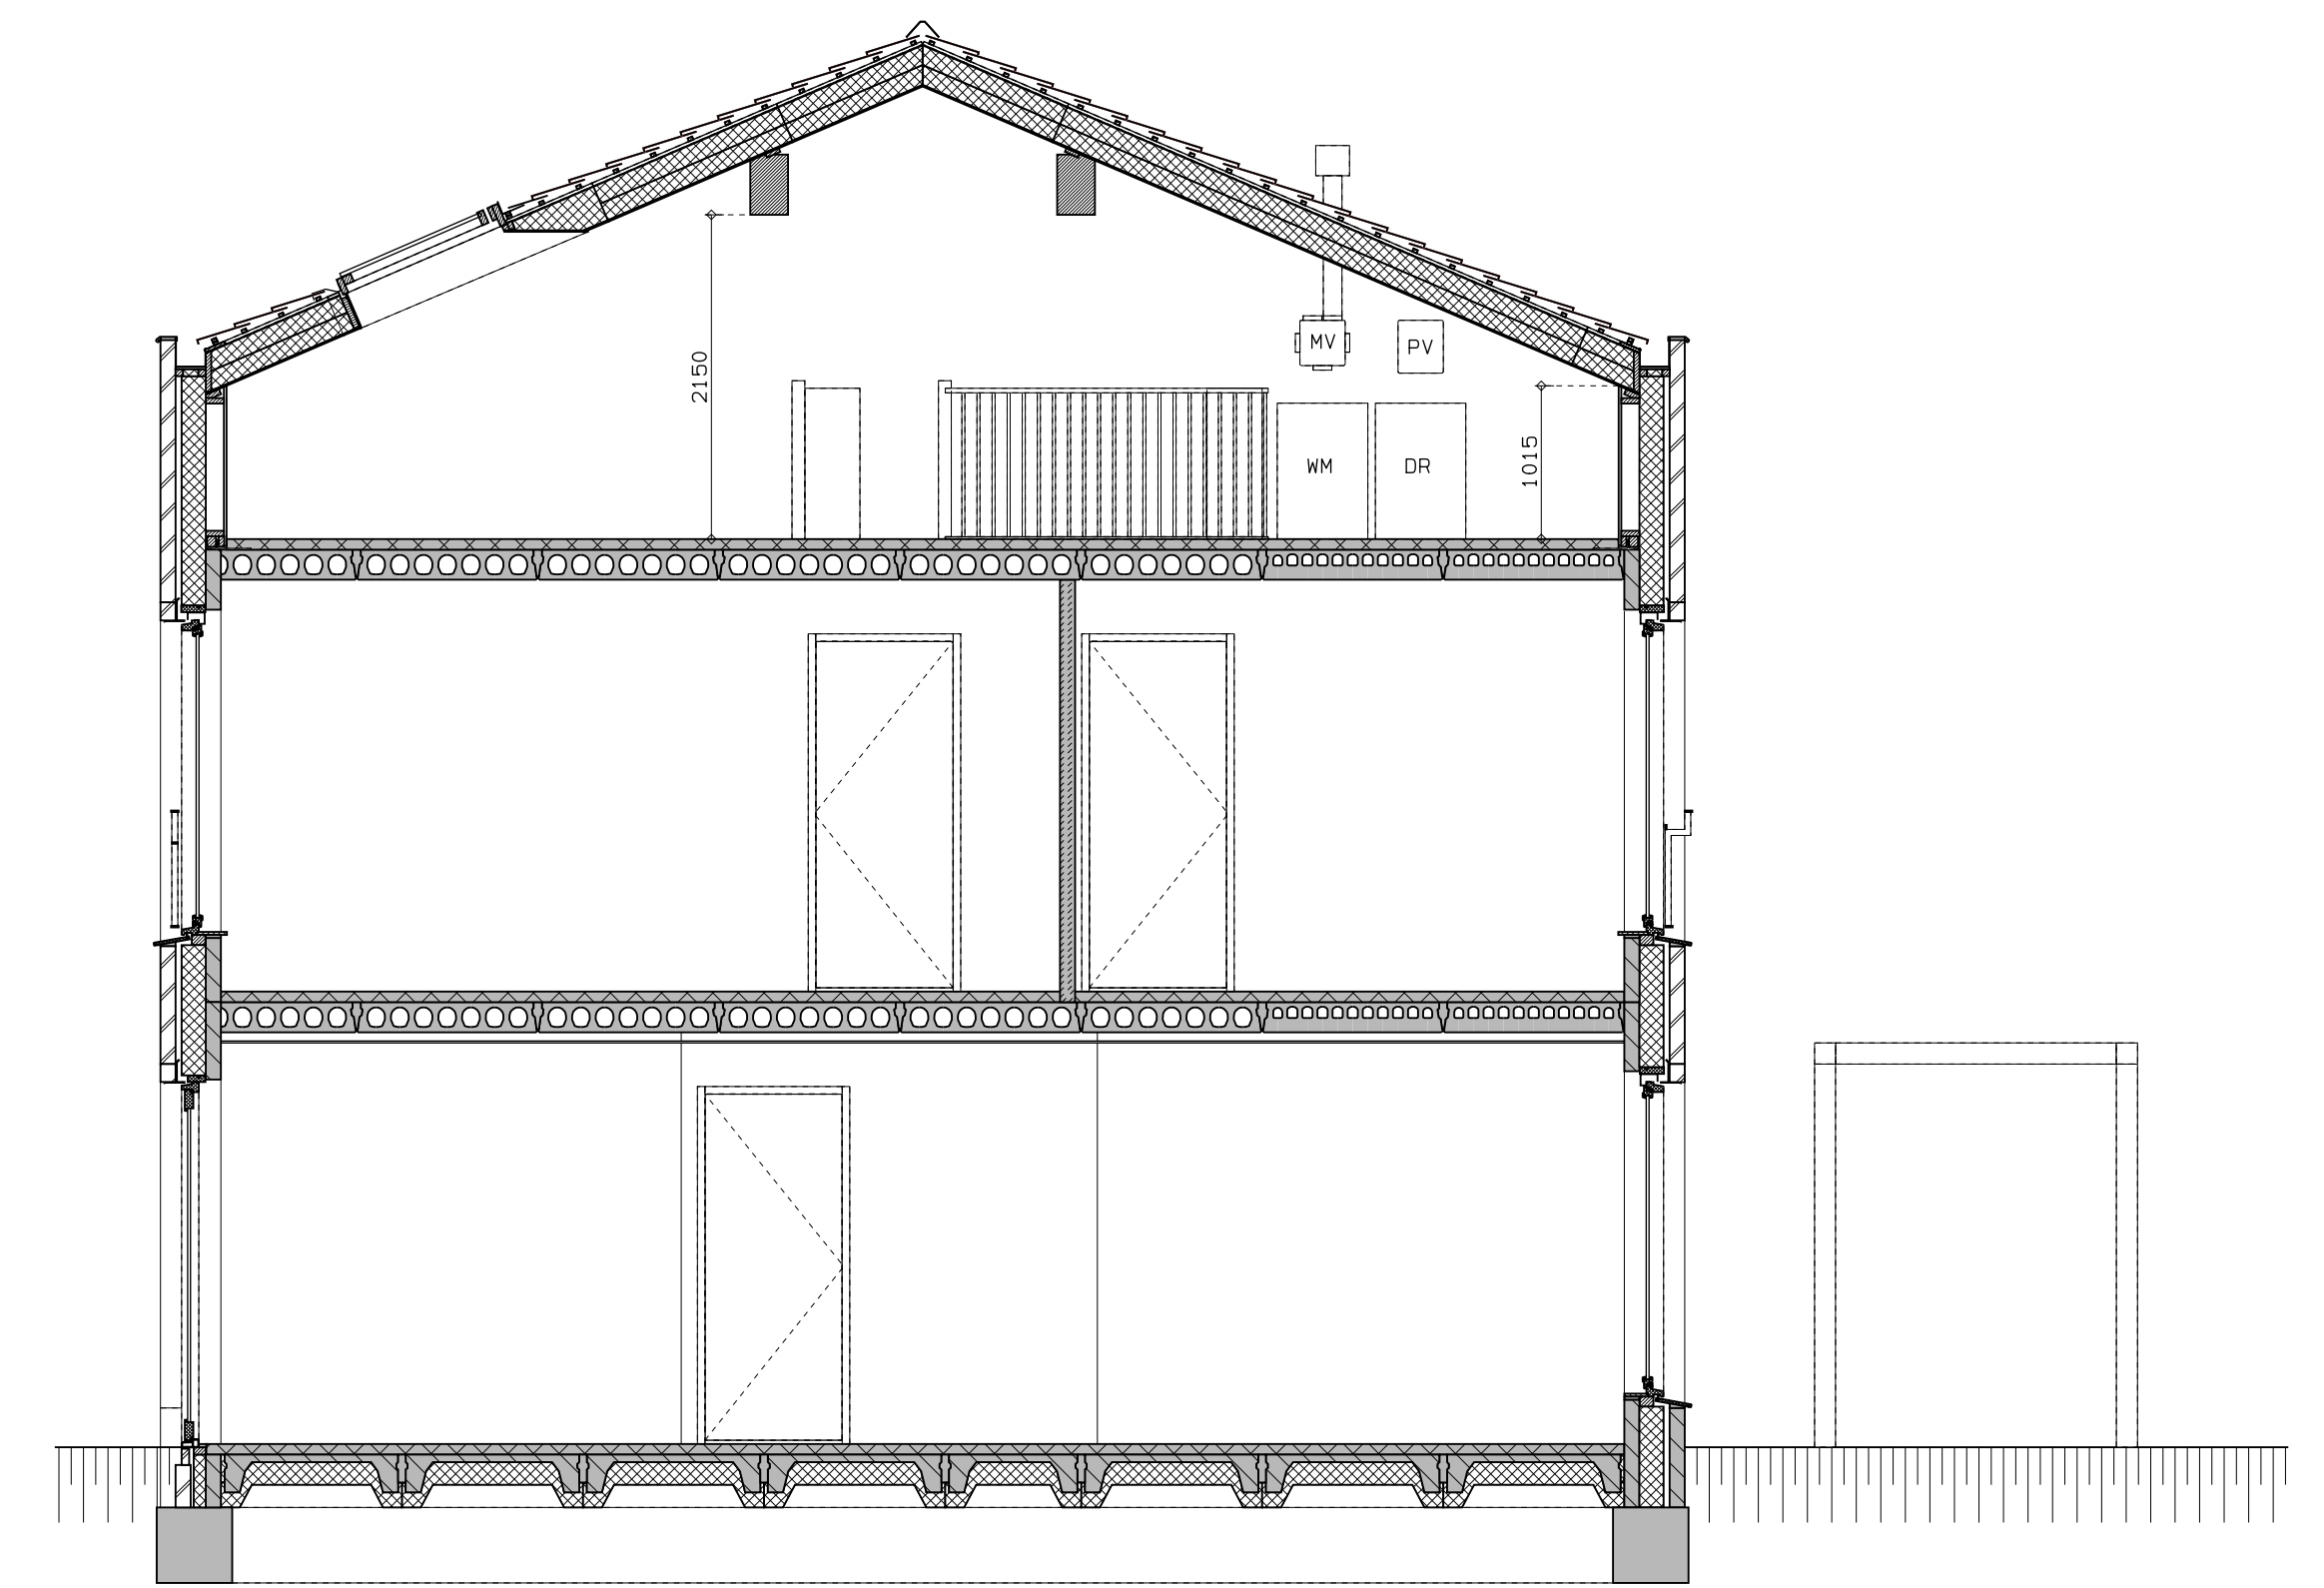

doorsnede

LEGENDA			
	gasbeton		draagvloer
	prefab beton scheidingwand		wisselschakelaar
	isolatie		dubbele schakelaar
	meterkast		plafondlichtpunt
	opstelplaats combiwarmtepomp		wandlichtpunt
	opstelplaats unit mechanische ventilatie		wcd wasmachine
	opstelplaats PV-omvormer		wcd droger
	opstelplaats wasmachine		wcd elektrische radiator
			wcd mech. ventilatie
			wcd aansluitpunt thermostaat (bedraad)
			wcd aansluitpunt PV-installatie
			wcd aansluitpunt PV-installatie deurbeveiliging
			wcd aansluitpunt PV-installatie deurbeveiliging 2100+
			wcd aansluitpunt PV-installatie deurbeveiliging elektrisch
			verdeler vloerverwarming
			verdeler vloerverwarming voorzien van omkasting
			buitenkraan

LEGENDA METSELWERK	
	metselwerk kleur: wit
	gekooid metselwerk kleur: middengrijs
	gekooid metselwerk kleur: licht
VENTILATIEROOSTERS	
V	ventilatierooster boven kozijn
SK	sukast boven kozijn