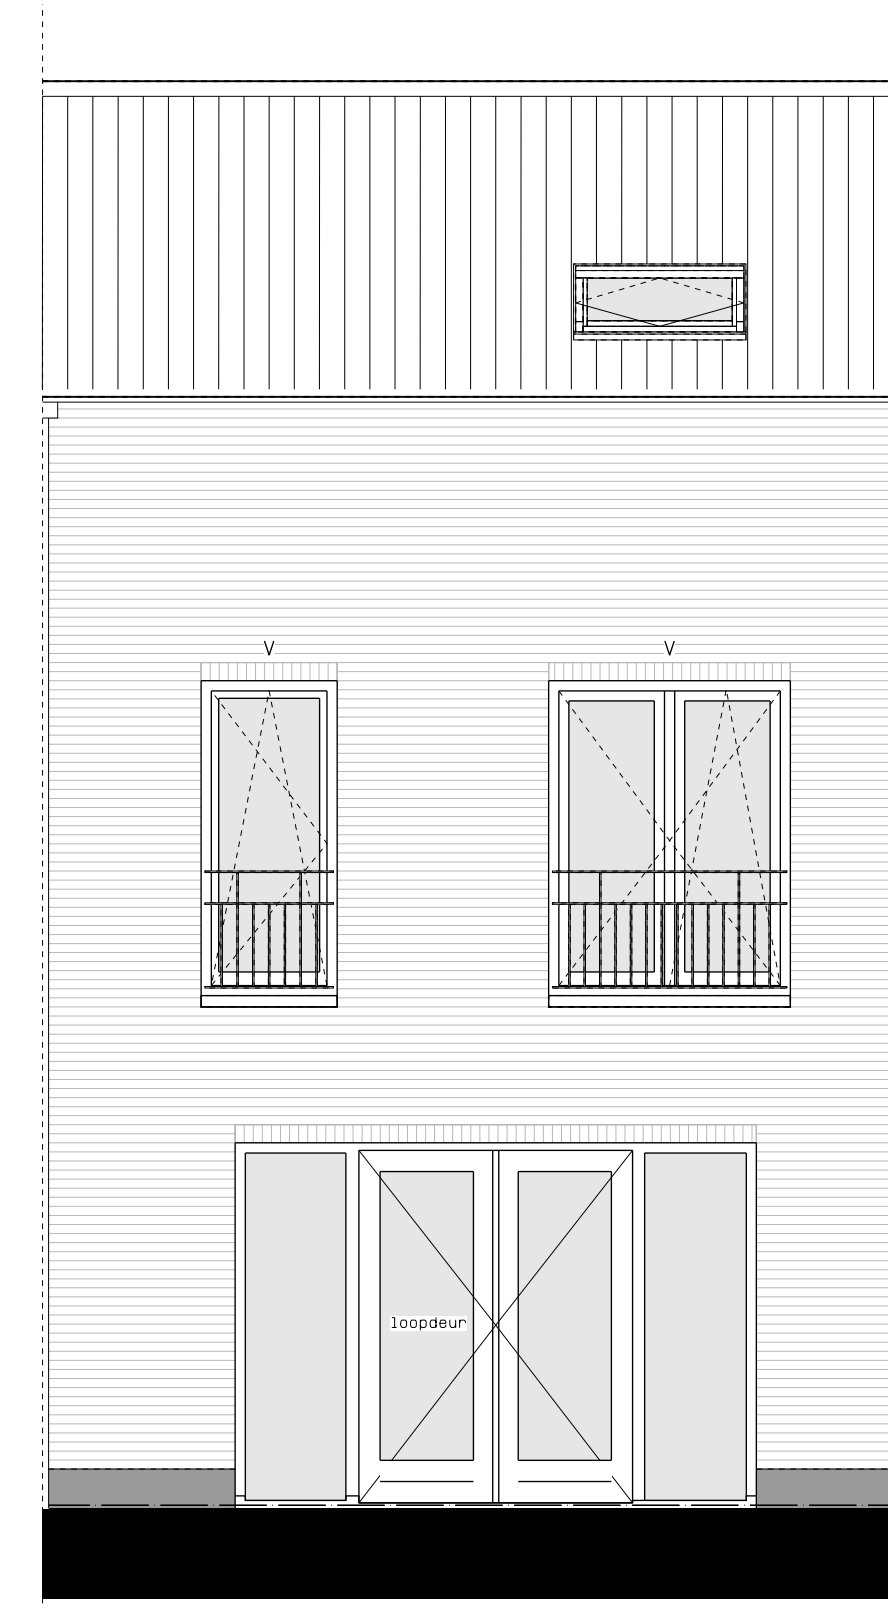

achtergevel