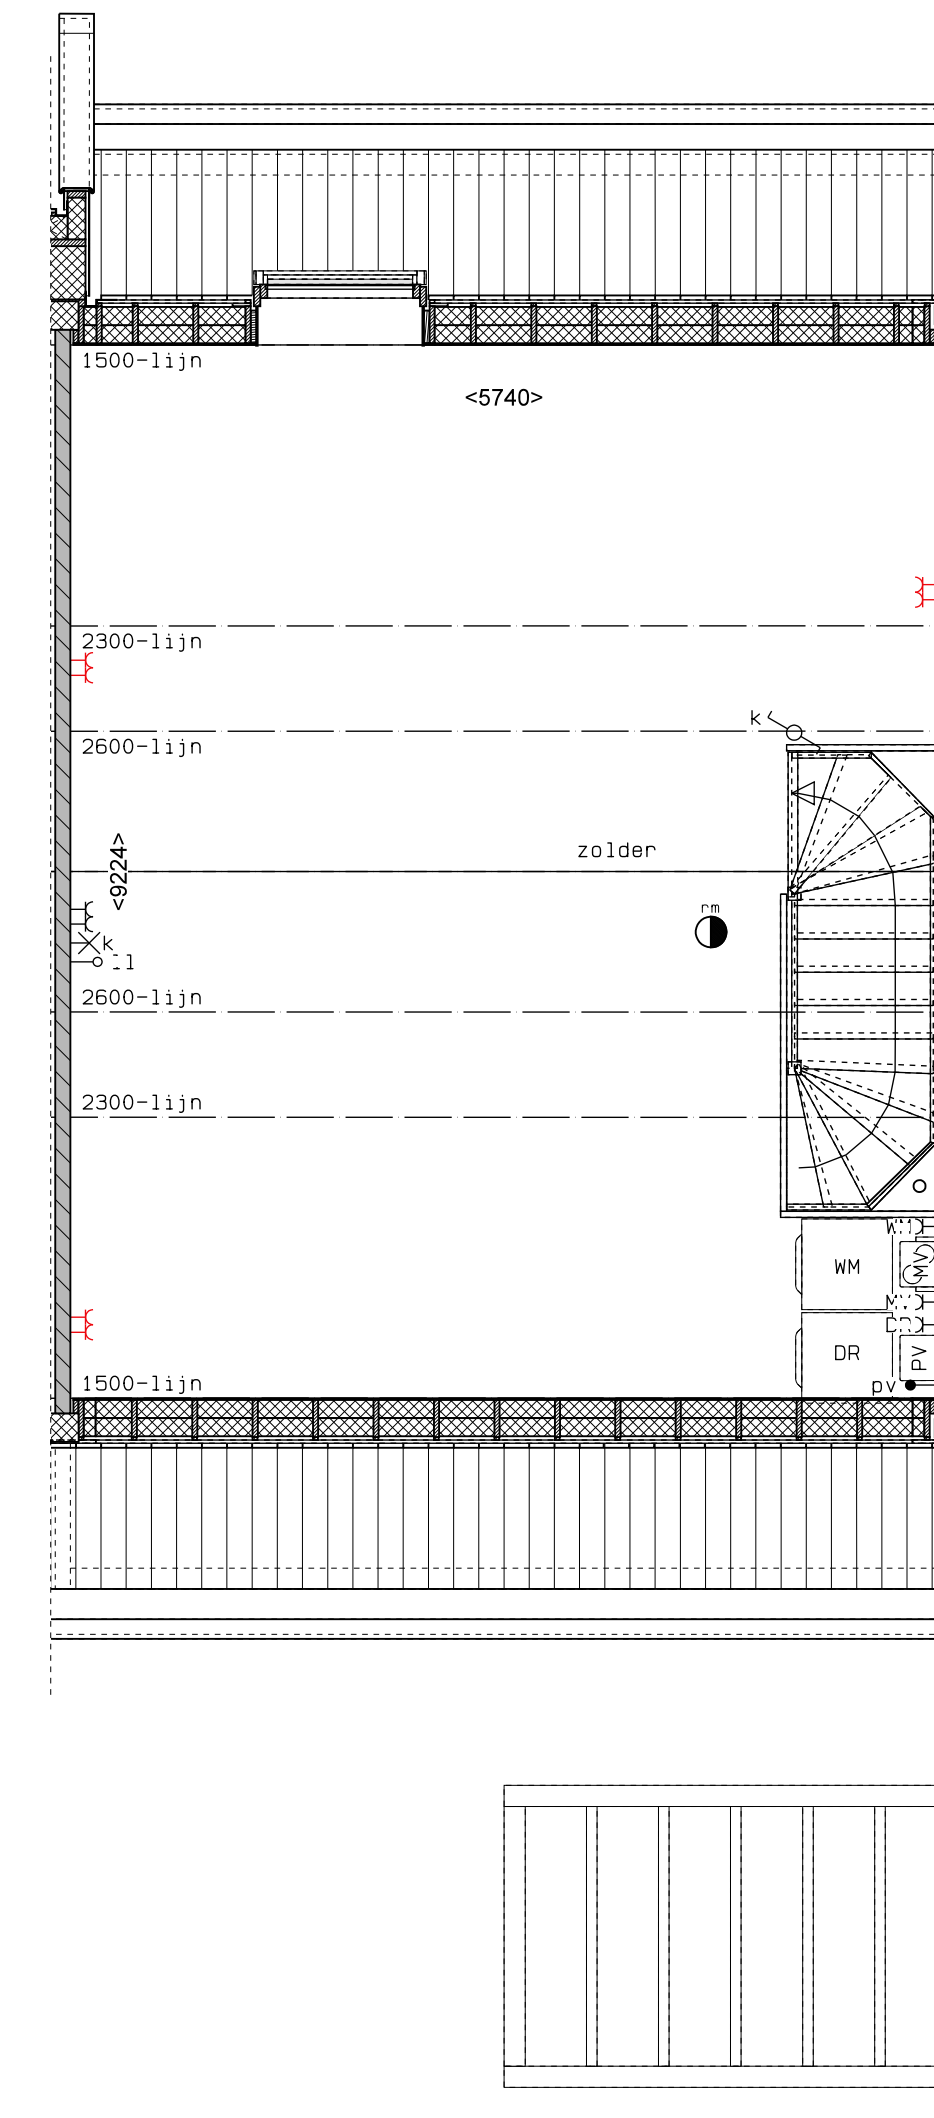

2e verdieping