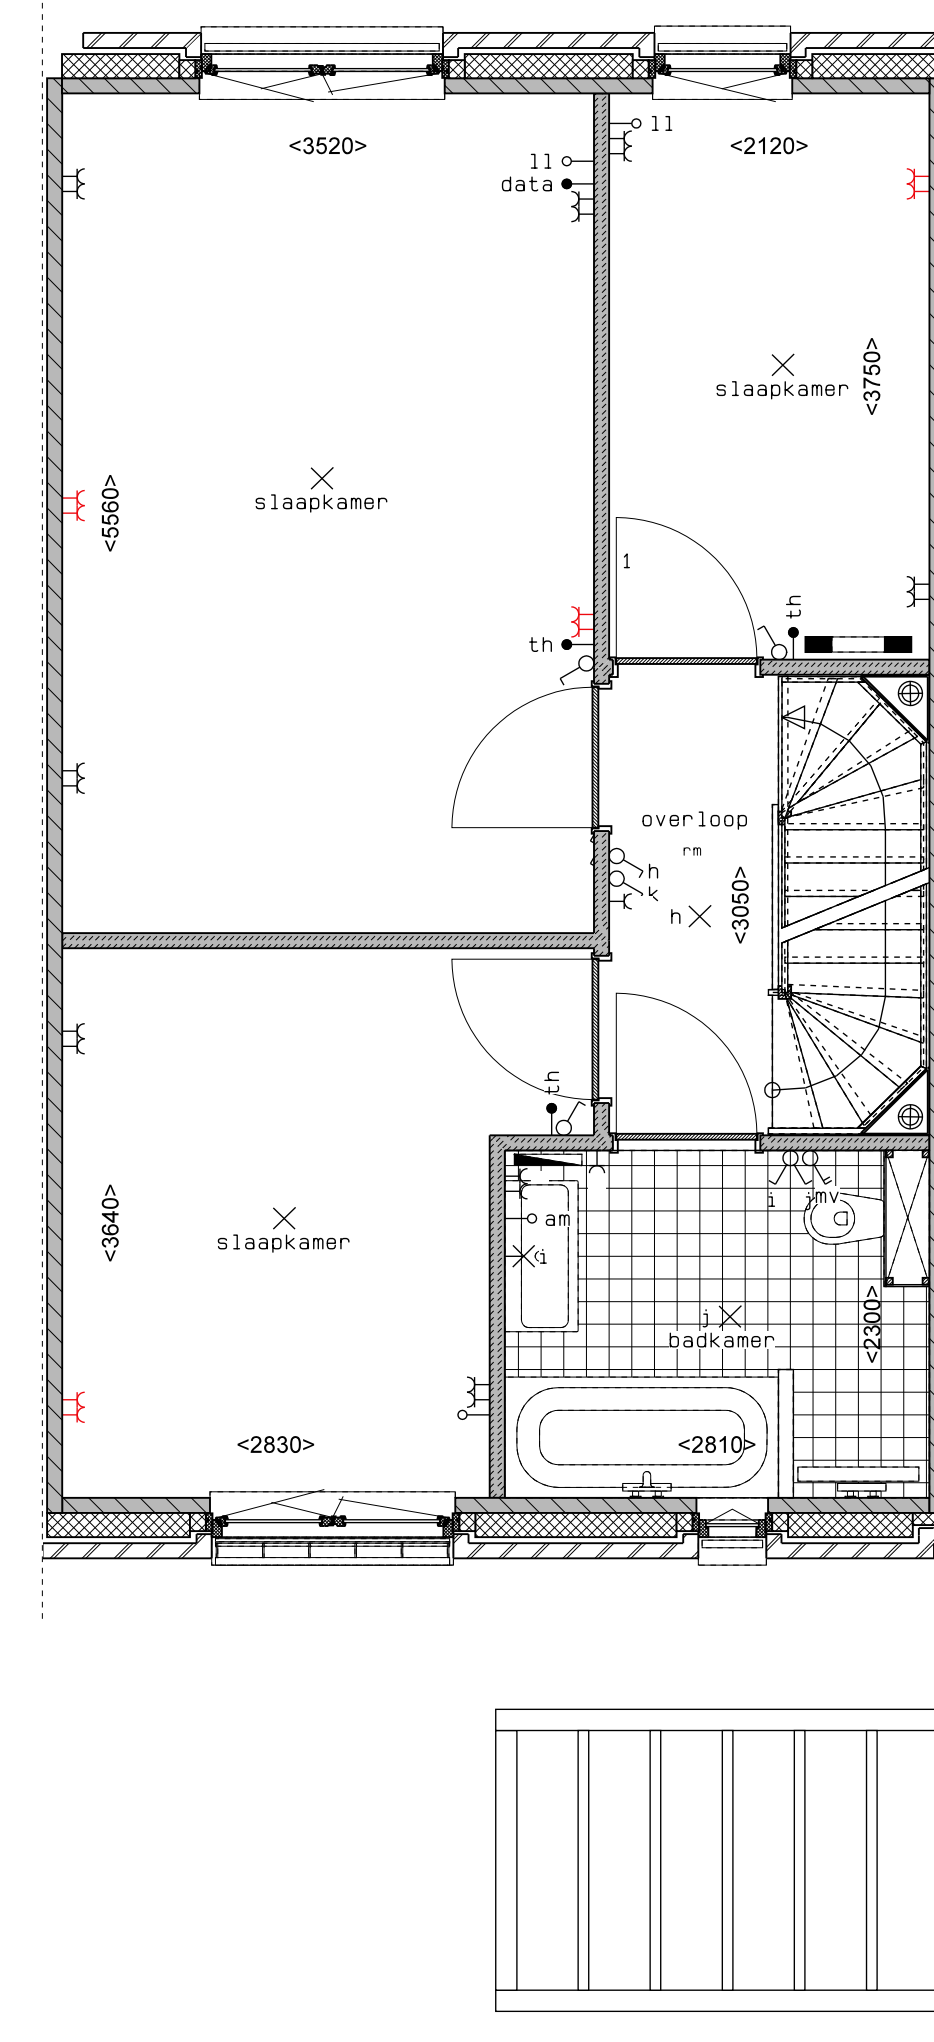

1e verdieping