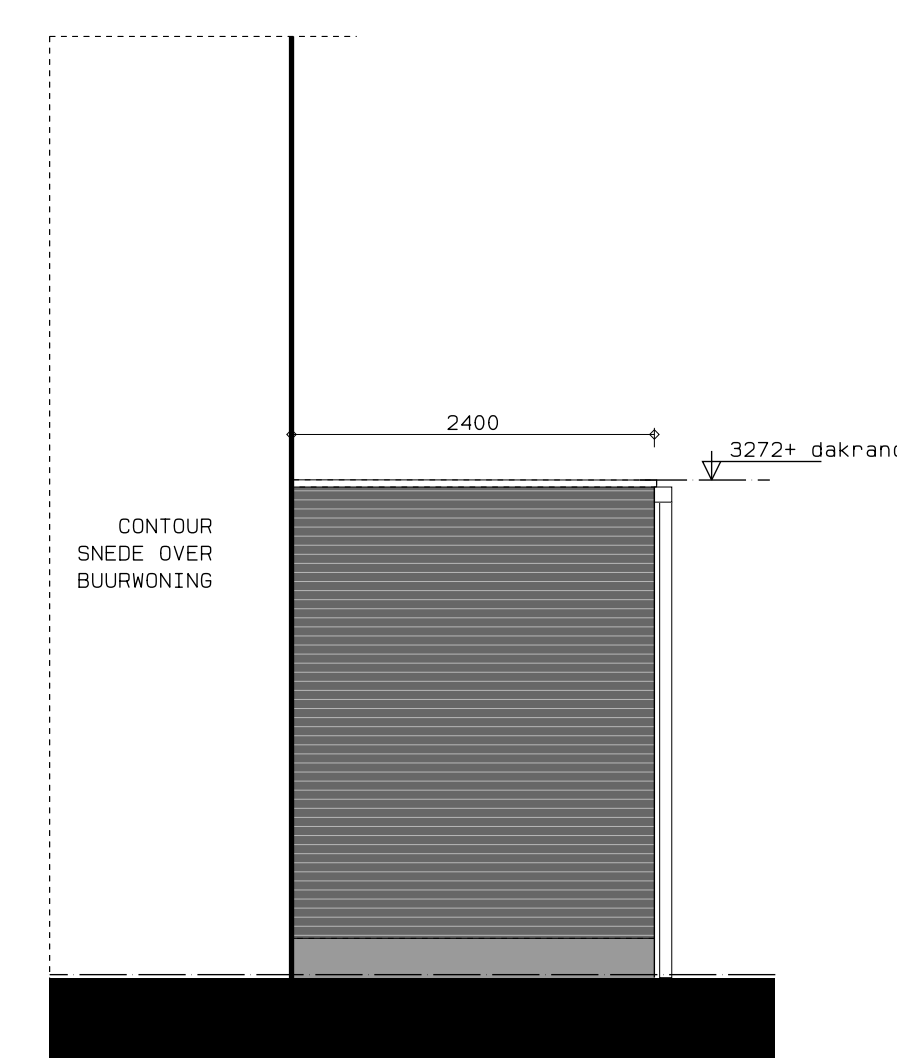

zijaanzicht