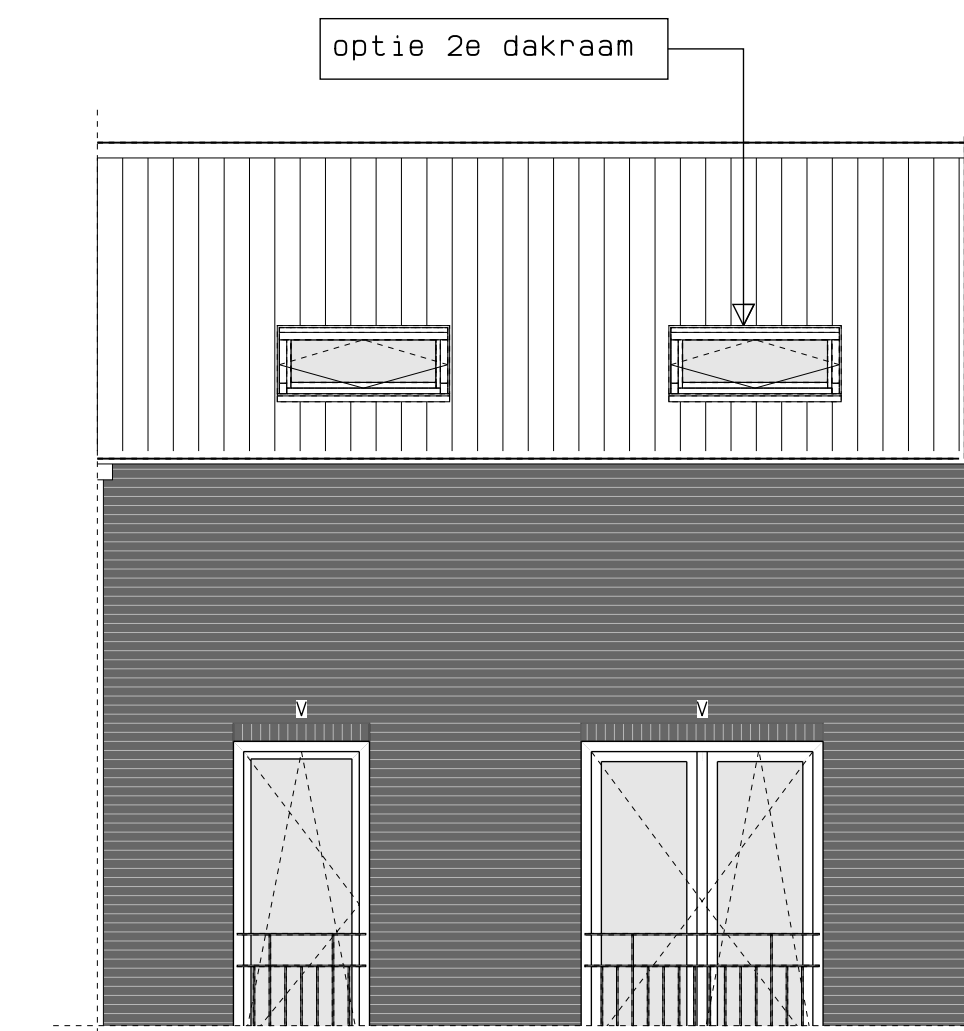

achtergevel

Type 5.7Ts, Overige opties 2e verdieping, kavel 22

LEGENDA	
	prefab metselwerk, lagenmaat 60mm
	beton
	gasbeton
	lichte scheidingwand
	isolatie
	meterkast
	opstelplaats combiwarmtepomp
	opstelplaats unit mechanische ventilatie
	opstelplaats PV-omvormer
	opstelplaats wasmachine
	opstelplaats droger
	rookmelder
	enkele wcd
	schakelaar
	wisselschakelaar
	dubbele schakelaar
	plafondlichtpunt
	wandlichtpunt
	wcd wasmachine
	wcd droger
	wcd radiator
	wcd mech. ventilatie
	ip wcd
	aansluitpunt thermostaat (bedraad)
	schakelaar mechan. ventilatie
	wcd warmtepomp
	loze leiding naar meterkast
	aarding metalen delen
	aansluitpunt PV-installatie
	deurbel/schakelaar 1500+
	deurbel
	buitenwandlichtpunt 2100+
	radiator, elektrisch
	verdelier vloerverwarming voorzien van omkasting
	verdelier vloerverwarming voorzien van omkasting
	buitenkraan

LEGENDA METSELWERK	
	metselwerk kleur: wit
	gekeind metselwerk kleur: licht
	gekeind metselwerk kleur: middengrijs
VENTILATIEROOSTERS	
	v ventilatorrooster Boven kozijn
	sk rooster Boven kozijn