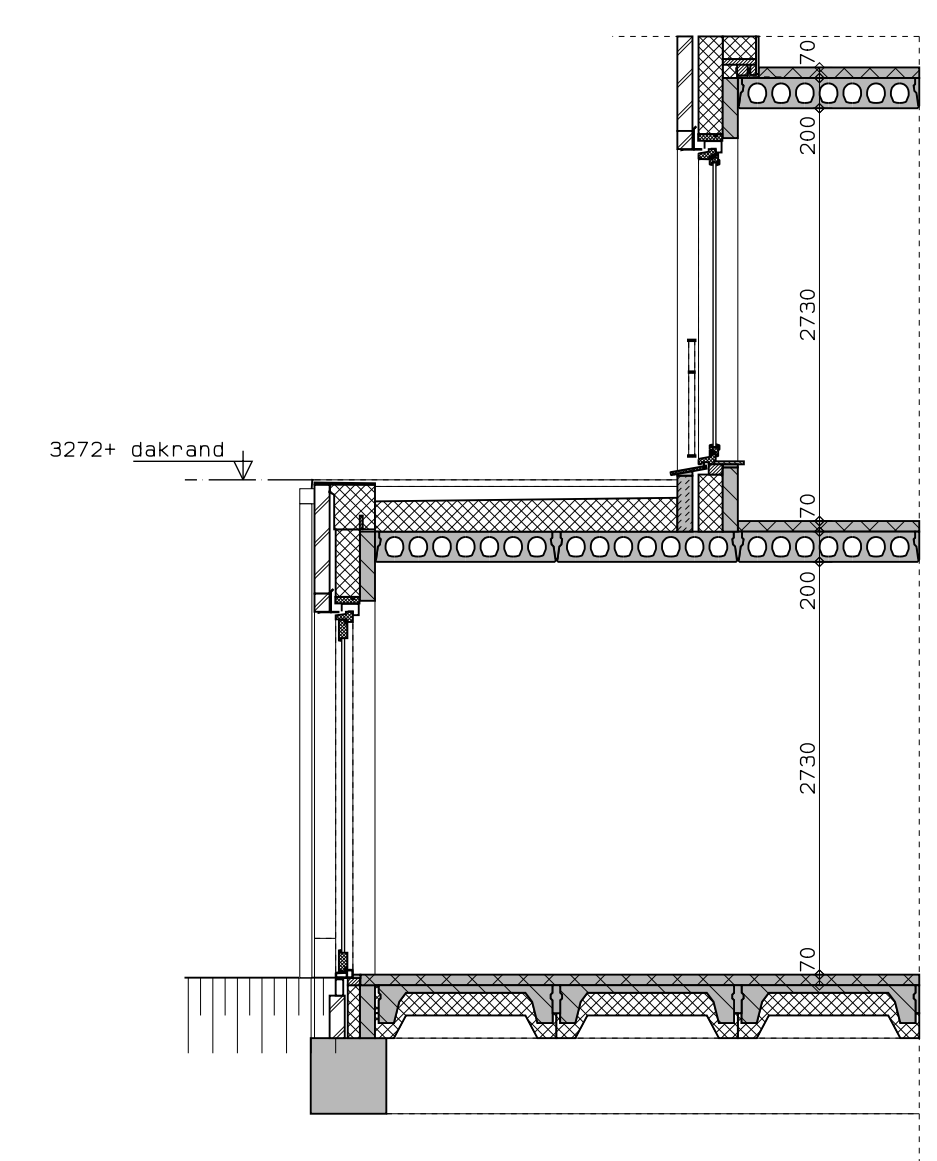

doorsnede

achtergevel

achtergevel

Type 5.7Ts, Overige opties 2e verdieping, kavel 22

LEGENDA	
	prefab metselwerk, lagenmaat 60mm
	beton
	gasbeton
	lichte scheidingwand
	isolatie
	meterkast
	opstelplaats combiwarmtepomp
	opstelplaats unit mechanische ventilatie
	opstelplaats PV-omvormer
	opstelplaats wasmachine
	opstelplaats droger
	rookmelder
	enkele wcd
	schakelaar
	wisselschakelaar
	dubbele schakelaar
	plafondlichtpunt
	wandlichtpunt
	wcd wasmachine
	wcd droger
	wcd radiator
	wcd mech. ventilatie
	ip wcd
	aansluitpunt thermostaat (bedraad)
	schakelaar mechan. ventilatie
	wcd warmtepomp
	loze leiding naar meterkast
	aarding metalen delen
	aansluitpunt PV-installatie
	deurbel/schakelaar 1500+
	deurbel
	buitenwandlichtpunt 2100+
	radiator, elektrisch
	verdelier vloerverwarming voorzien van omkasting
	verdelier vloerverwarming voorzien van omkasting
	buitenkraan

LEGENDA METSELWERK	
	metselwerk kleur: wit
	gekeind metselwerk kleur: licht
	gekeind metselwerk kleur: middengrijs
VENTILATIEROOSTERS	
	v ventilatorrooster Boven kozijn
	sk rooster Boven kozijn

doorsnede

Type 5.7Ts, Uitbouw achter 2,4 m, kavel 22

Type 5.7Ts, Overige opties begane grond, kavel 22

hp architecten **AUGUSTUS** hurks

	AUGUSTUS EINDHOVEN		
	BLOK 4 KAVEL 22 OPTIETEKENING	17061	1:50 VKO-45