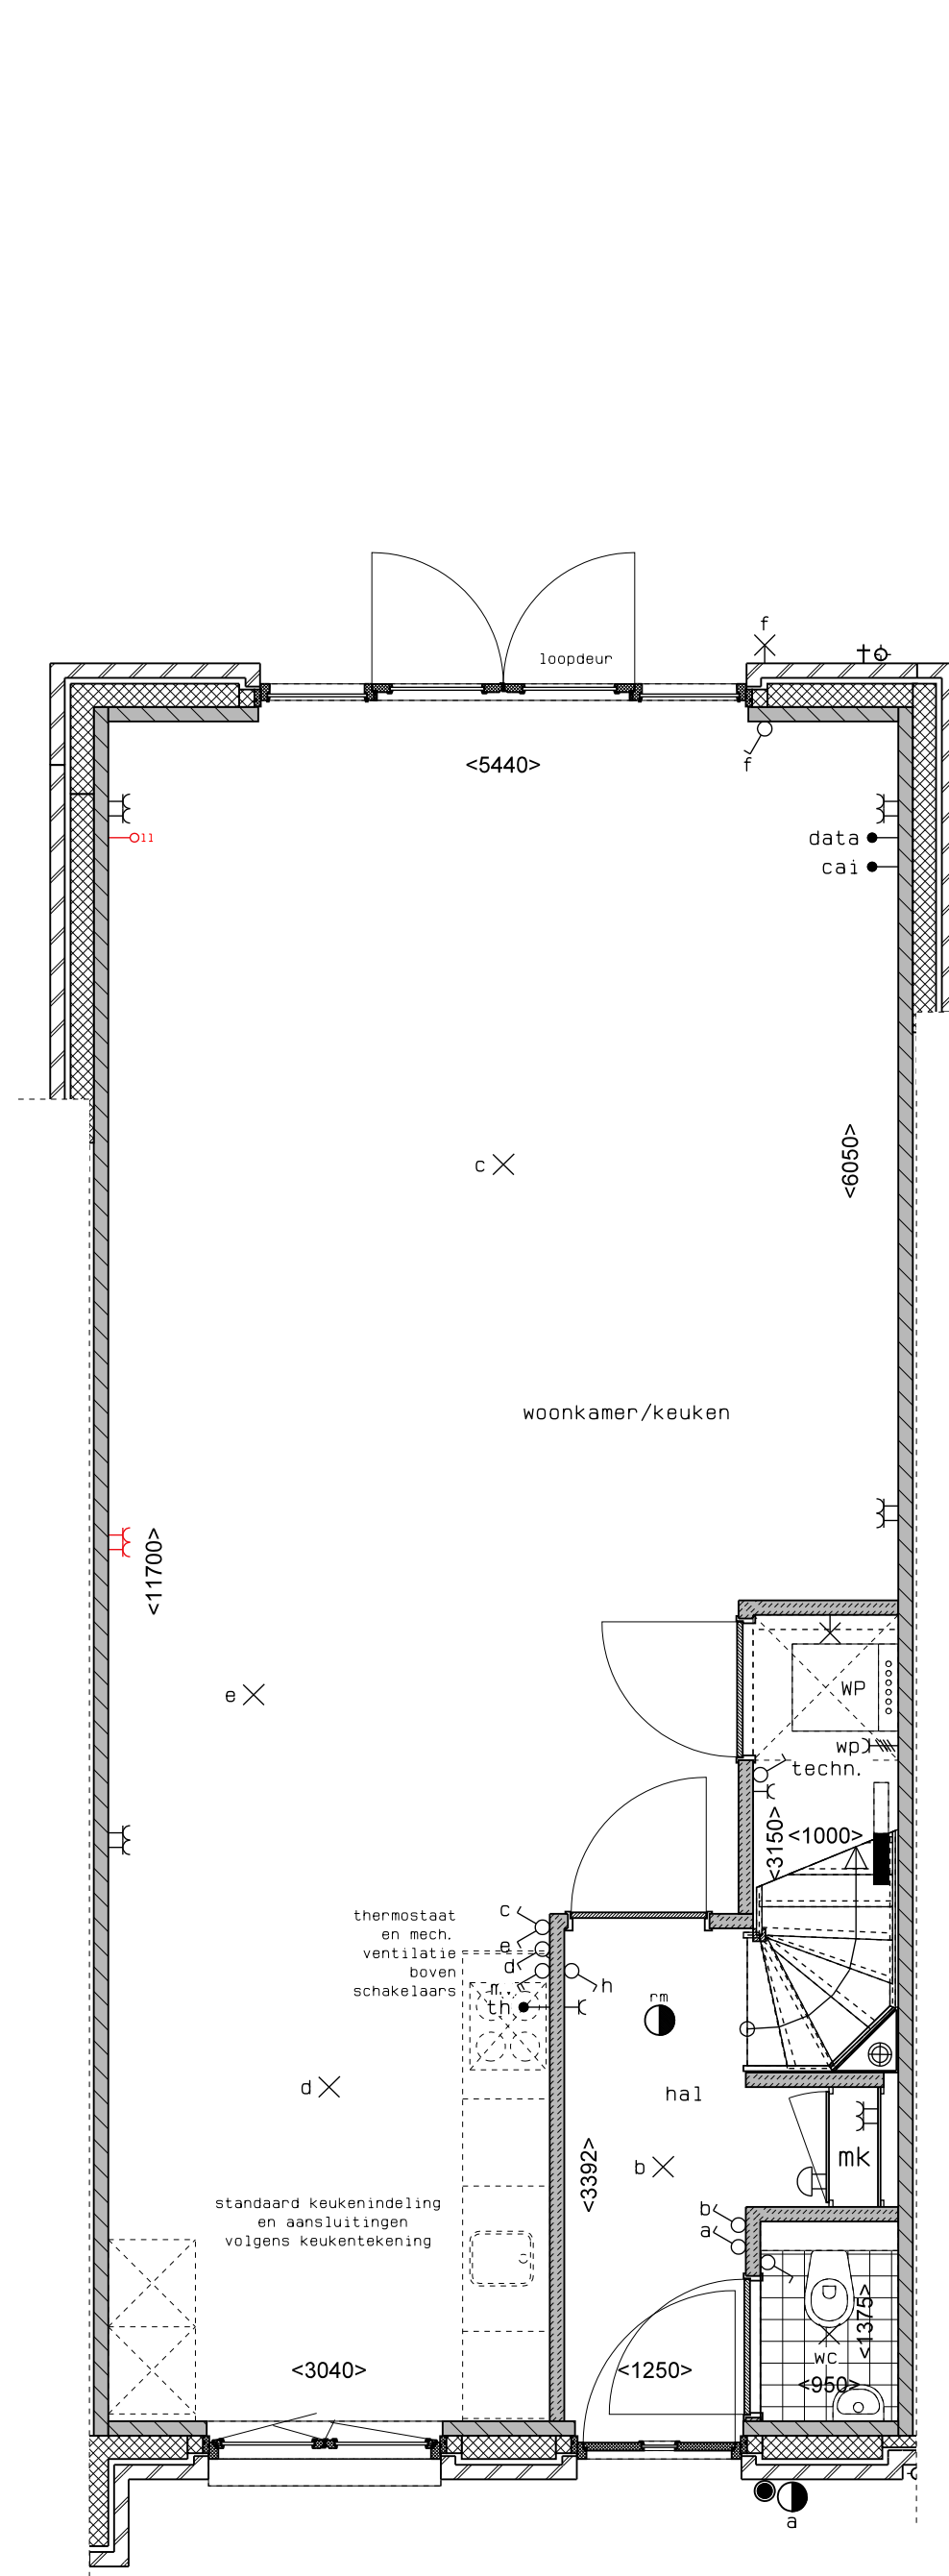

Type 5.7Ts, Dakkapel 2,15 m breed, kavel 22

begane grond