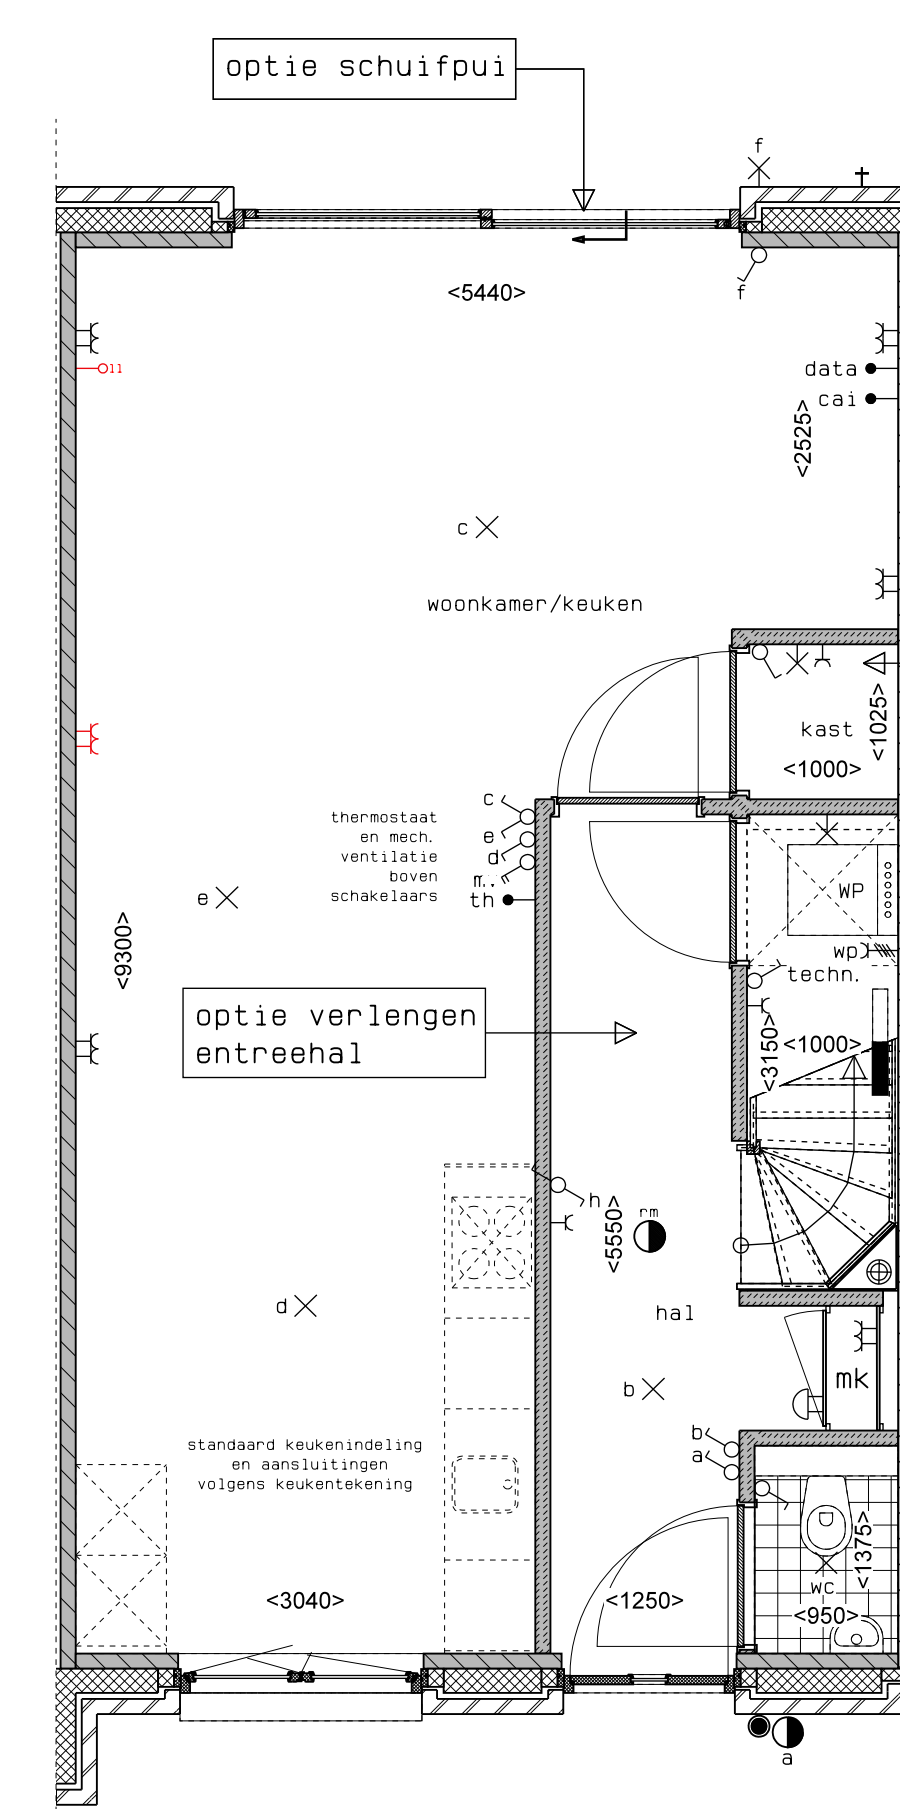

begane grond