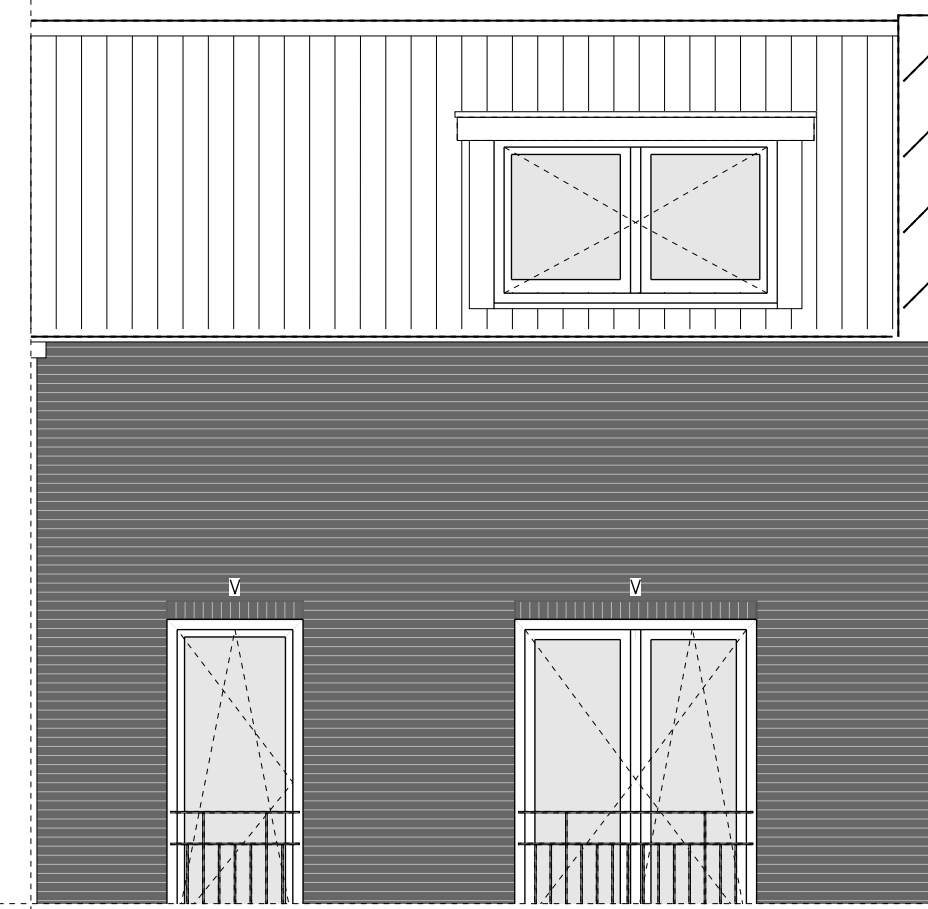

achtergevel