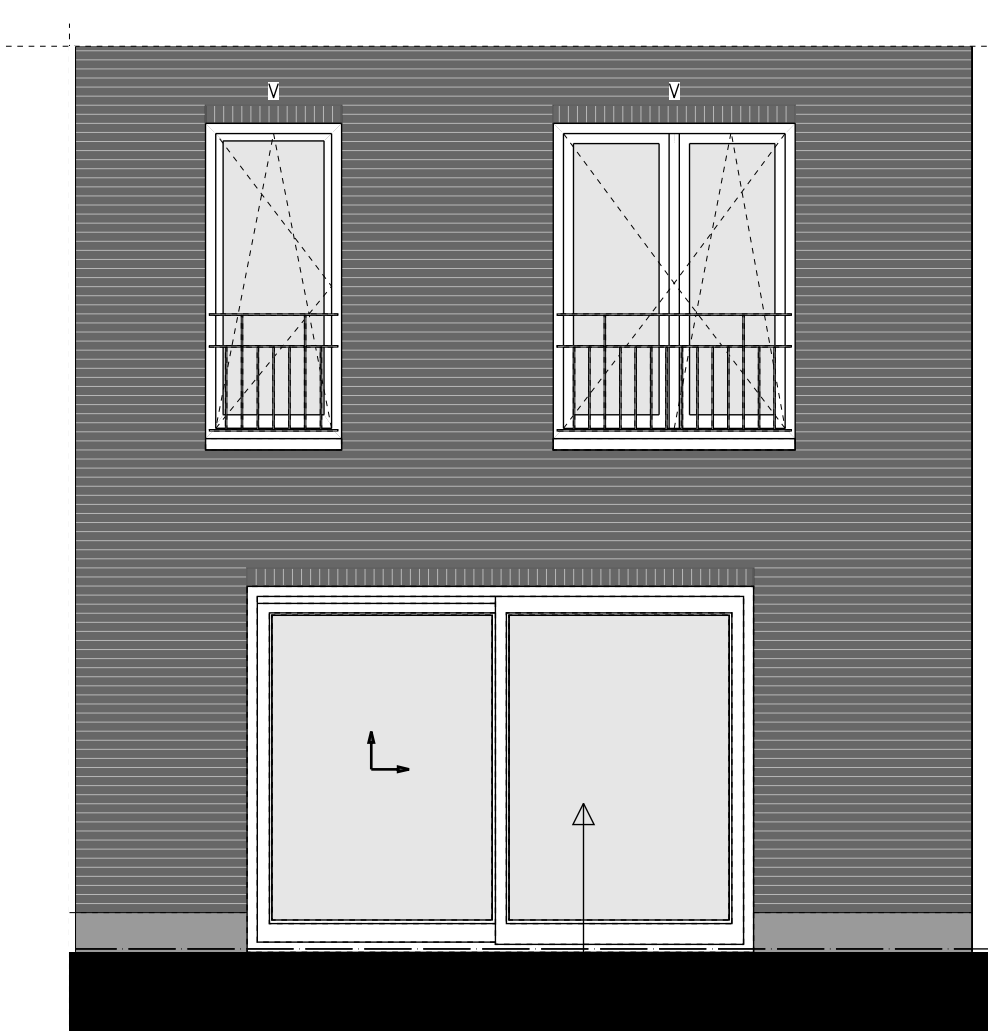

achteraanzicht