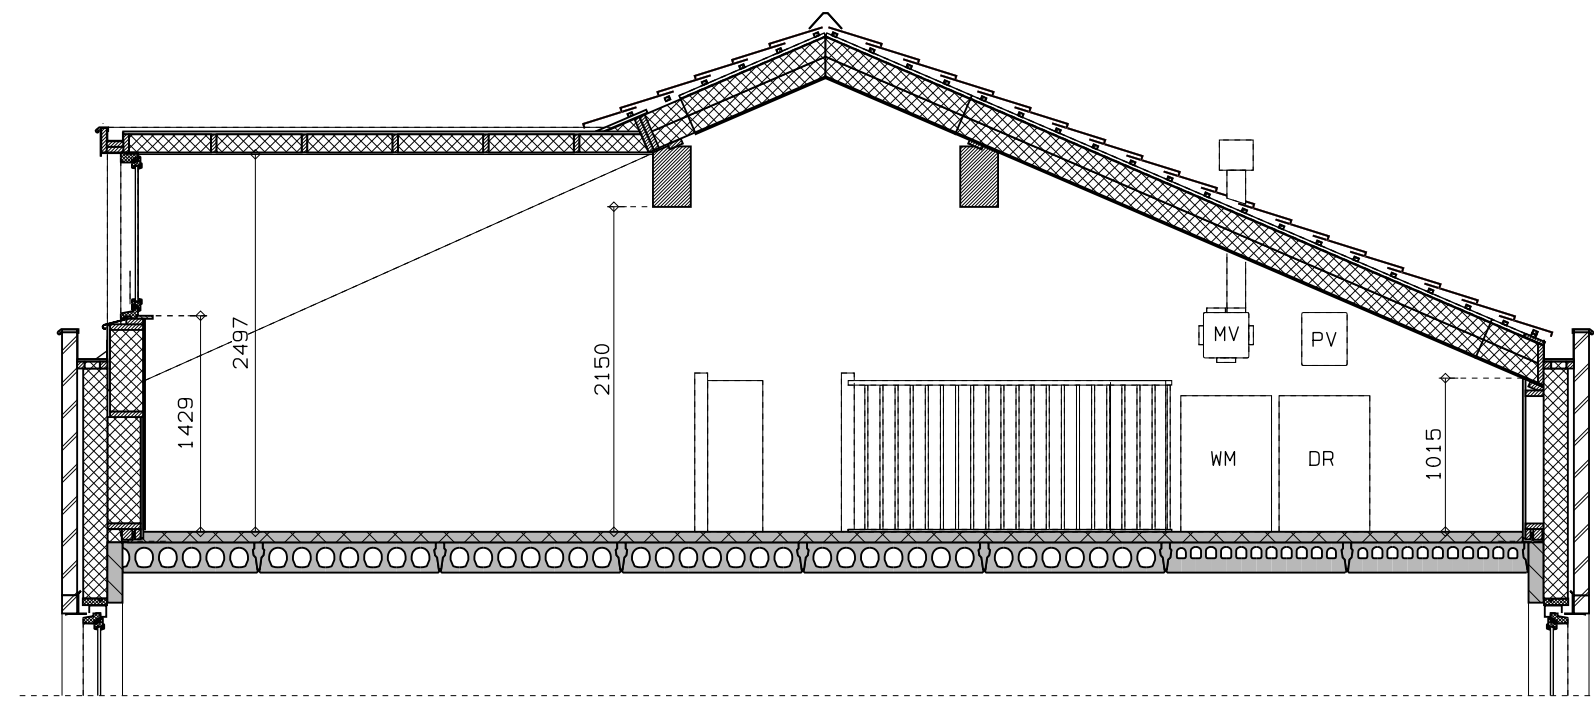

doorsnede

achtergevel

achtergevel

Type 5.7Ts, Overige opties 2e verdieping, kavel 22

LEGENDA	
	prefab metselwerk, lagenmaat 60mm
	beton
	gasbeton
	lichte scheidingwand
	isolatie
	meterkast
	opstelplaats combiwarmtepomp
	opstelplaats unit mechanische ventilatie
	opstelplaats PV-omvormer
	opstelplaats wasmachine
	opstelplaats droger
	rookmelder
	enkele wcd
	schakelaar
	wisselschakelaar
	dubbele schakelaar
	plafondlichtpunt
	wandlichtpunt
	wcd wasmachine
	wcd droger
	wcd radiator
	wcd mech. ventilatie
	ip wcd
	aansluitpunt thermostaat (bedraad)
	schakelaar mechan. ventilatie
	wcd warmtepomp
	loze leiding naar meterkast
	aarding metalen delen
	aansluitpunt PV-installatie
	deurbel/schakelaar 1500+
	deurbel
	buitenwandlichtpunt 2100+
	radiator, elektrisch
	verdelier vloerverwarming voorzien van omkasting
	verdelier vloerverwarming voorzien van omkasting
	buitenkraan

LEGENDA METSELWERK	
	metselwerk kleur: wit
	gekeind metselwerk kleur: licht
	gekeind metselwerk kleur: middengrijs
VENTILATIEROOSTERS	
	v ventilatorrooster Boven kozijn
	sk rooster Boven kozijn

Type 5.7Ts, Uitbouw achter 2,4 m, kavel 22

Type 5.7Ts, Overige opties begane grond, kavel 22

hp architecten **AUGUSTUS** hurks

	AUGUSTUS EINDHOVEN		
	BLOK 4 KAVEL 22 OPTIETEKENING	17061	1:50 VKO-45