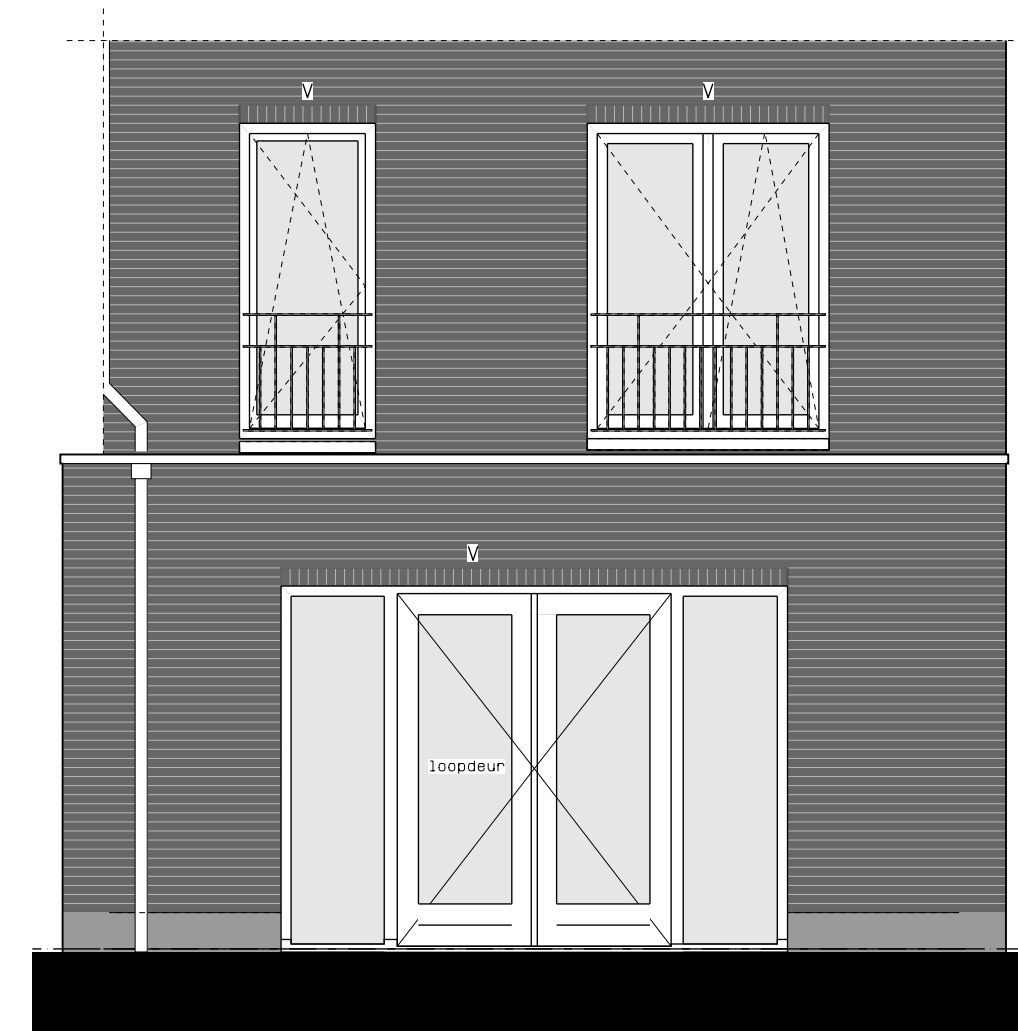

achtergevel

Type 5.7Ts, Uitbouw achter 2,4 m, kavel 22