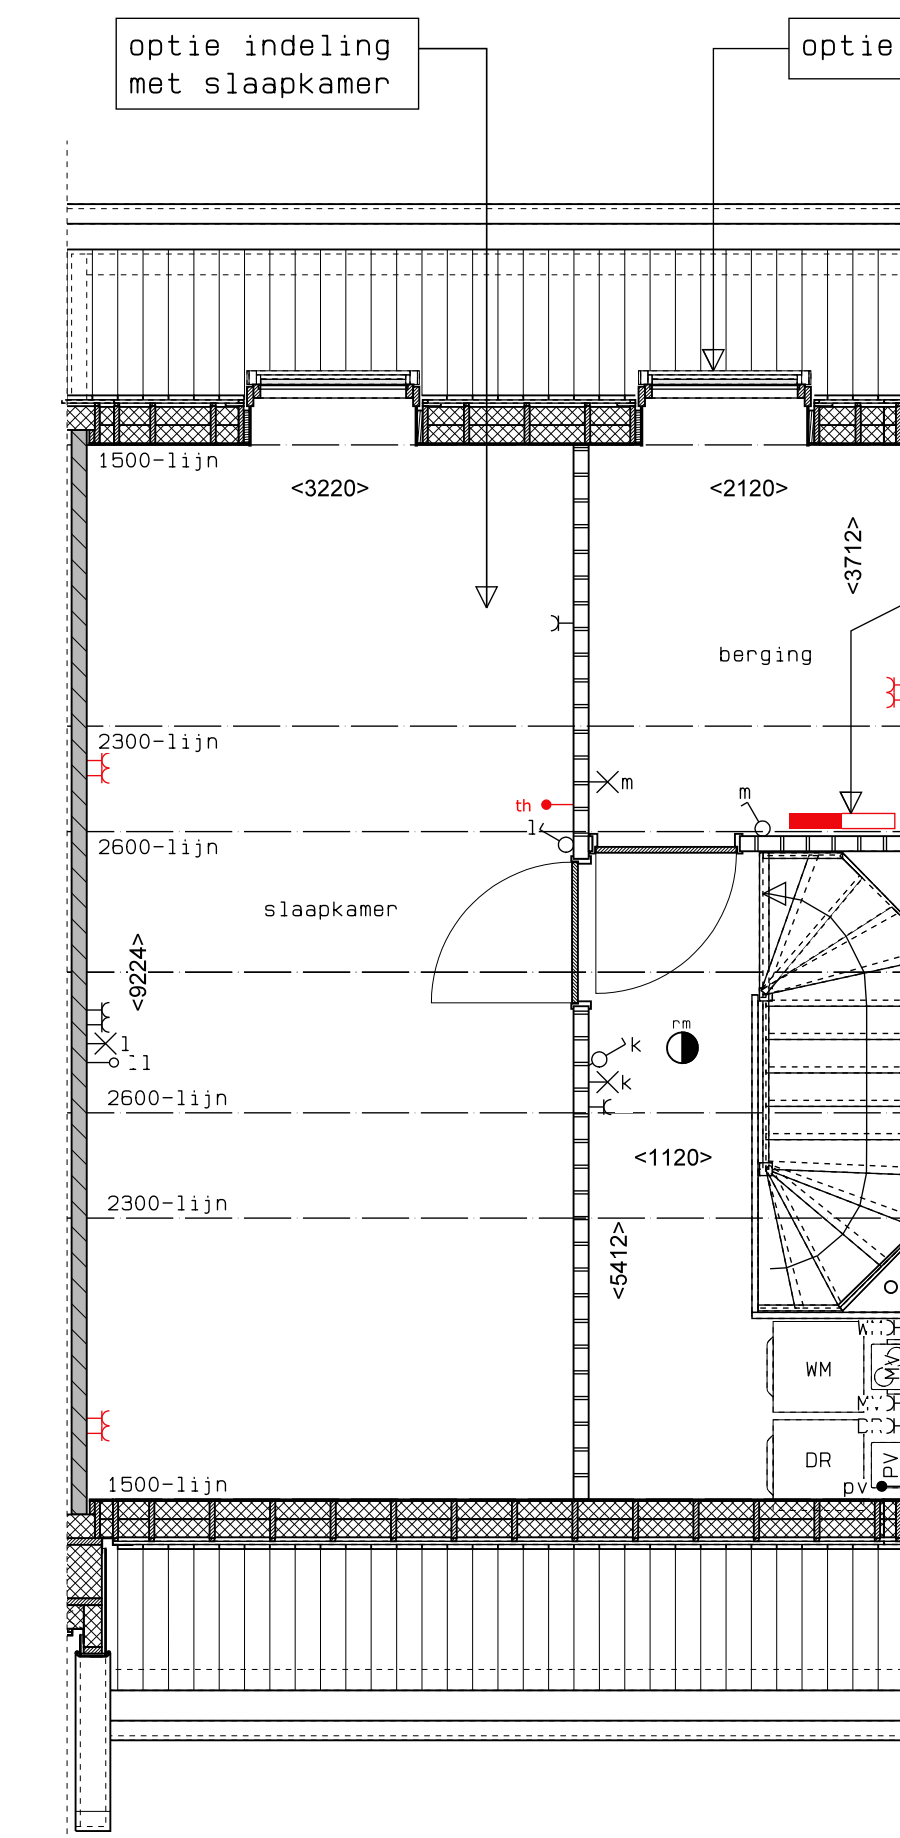

2e verdieping