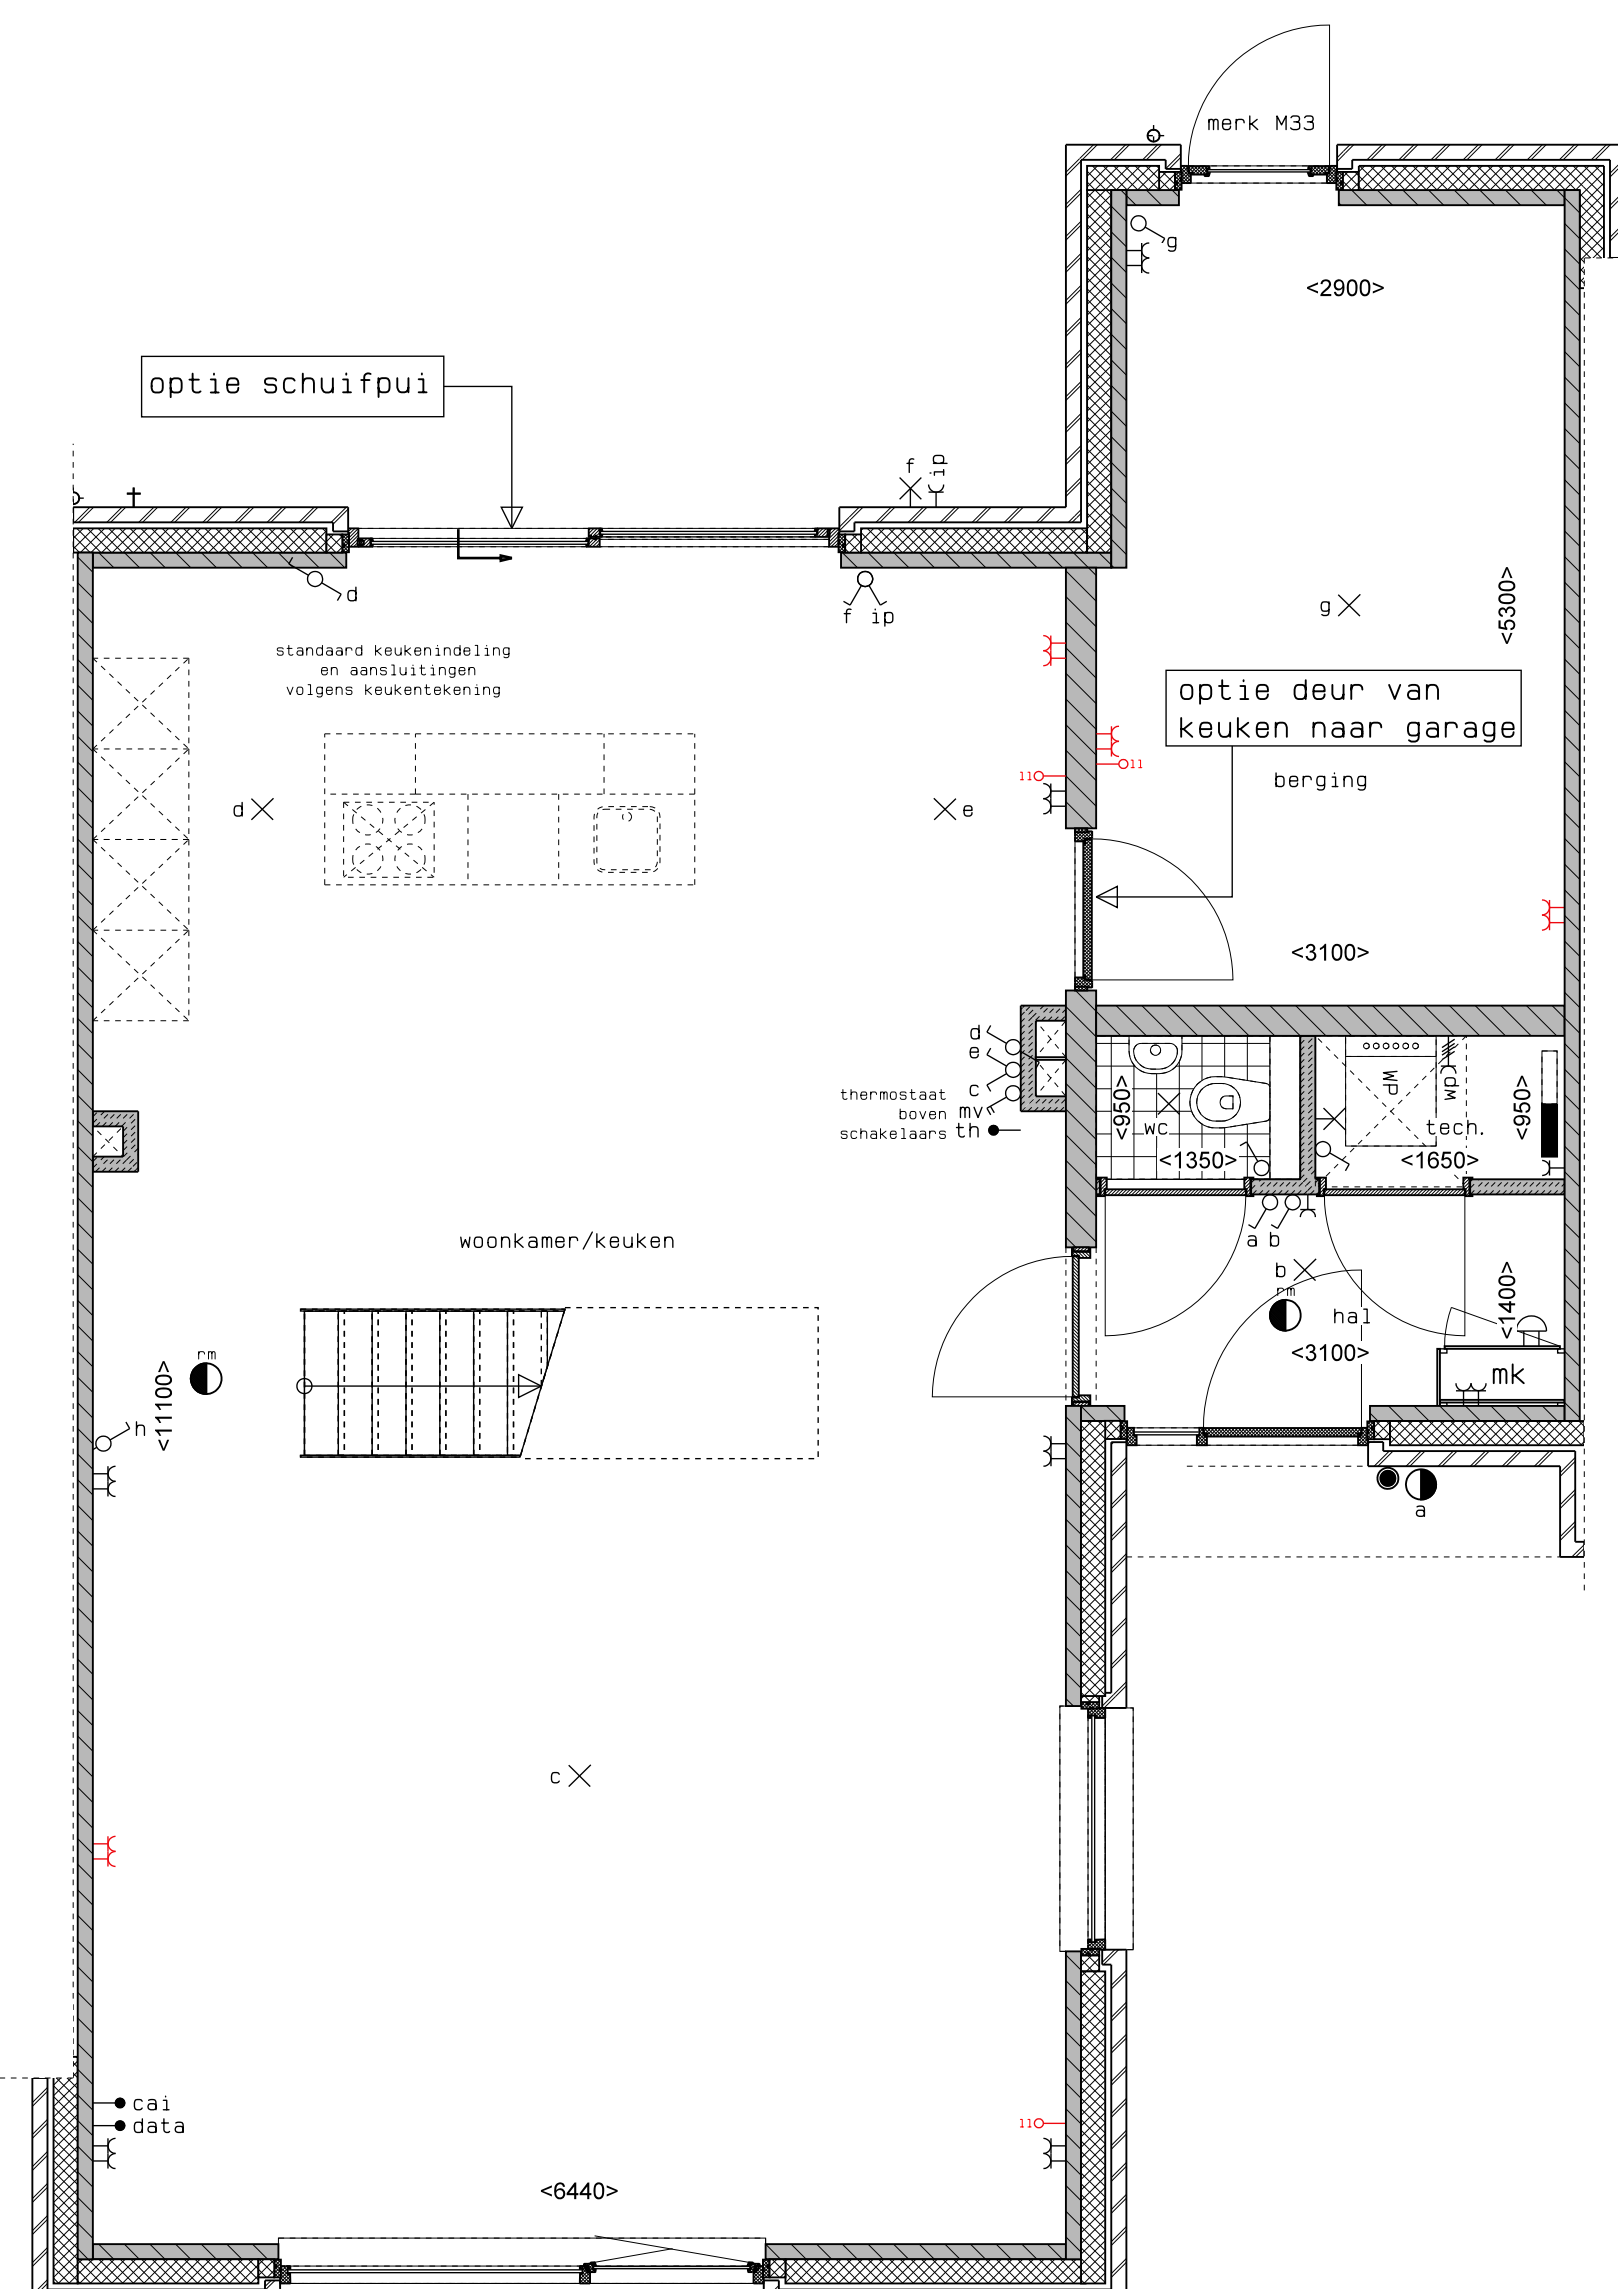

Type 6.7Ed-5, Uitbouw achter 2,4 m, kavel 60

begane grond