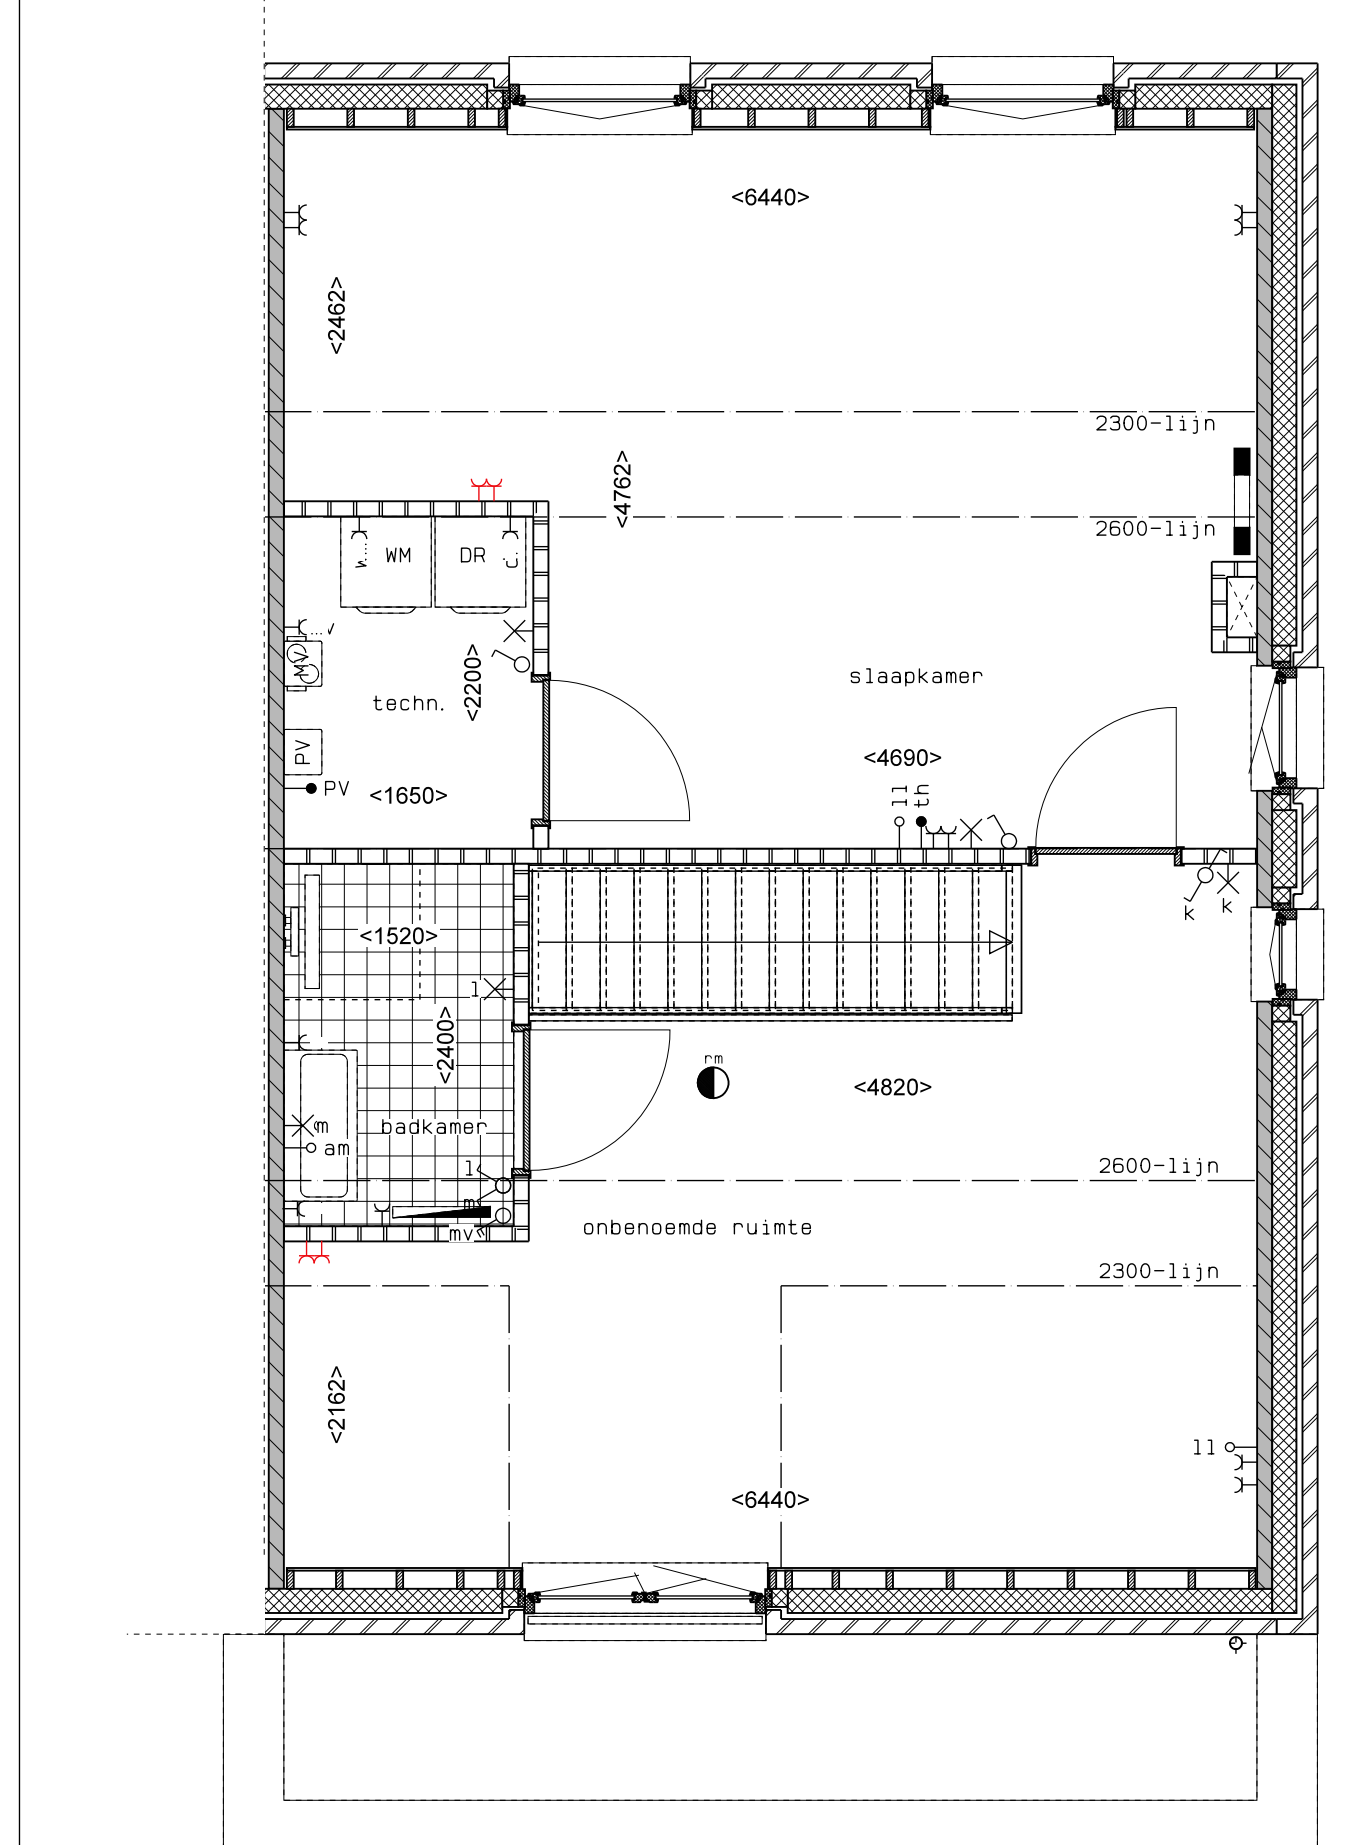

2e verdieping

Type 6.7Ed-5, Extra badkamer, kavel 60

LEGENDA	
	geventmetseiwerk, lagenmaat 60mm
	pvc beton
	gestelton
	lichte scheidingwand
	isolatie
	meterkast
	opstelplaats combiwarmtepomp
	opstelplaats unit mechanische ventilatie
	opstelplaats PV-omvormer
	opstelplaats wasmachine
	opstelplaats droger
	rookmelder
	enkele wcd
	schakelaar
	wisselschakelaar
	dubbele schakelaar
	plafondlichtpunt
	wandlichtpunt
	wcd wasmachine
	wcd droger
	wcd radiator
	wcd mech. ventilatie
	ip wcd
	aansluitpunt thermostaat (bedraad)
	schakelaar mechan. ventilatie
	wcd warmtepomp
	loze leiding naar meterkast
	aarding metalen delen
	aansluitpunt PV-installatie
	deurbel
	aansluitpunt 2100+
	radiator elektrisch
	verdeiler vloerverwarming
	verdeiler vloerverwarming voorzien van omkasting
	buitenbalk

LEGENDA METSELWERK	
	metselwerk kleur: wit
	gekleurd metselwerk kleur: licht
	gekleurd metselwerk kleur: donkergrijs
VENTILATIEROOSTERS	
	V ventilatierooster boven kozijn
	SK ventilatierooster boven kozijn