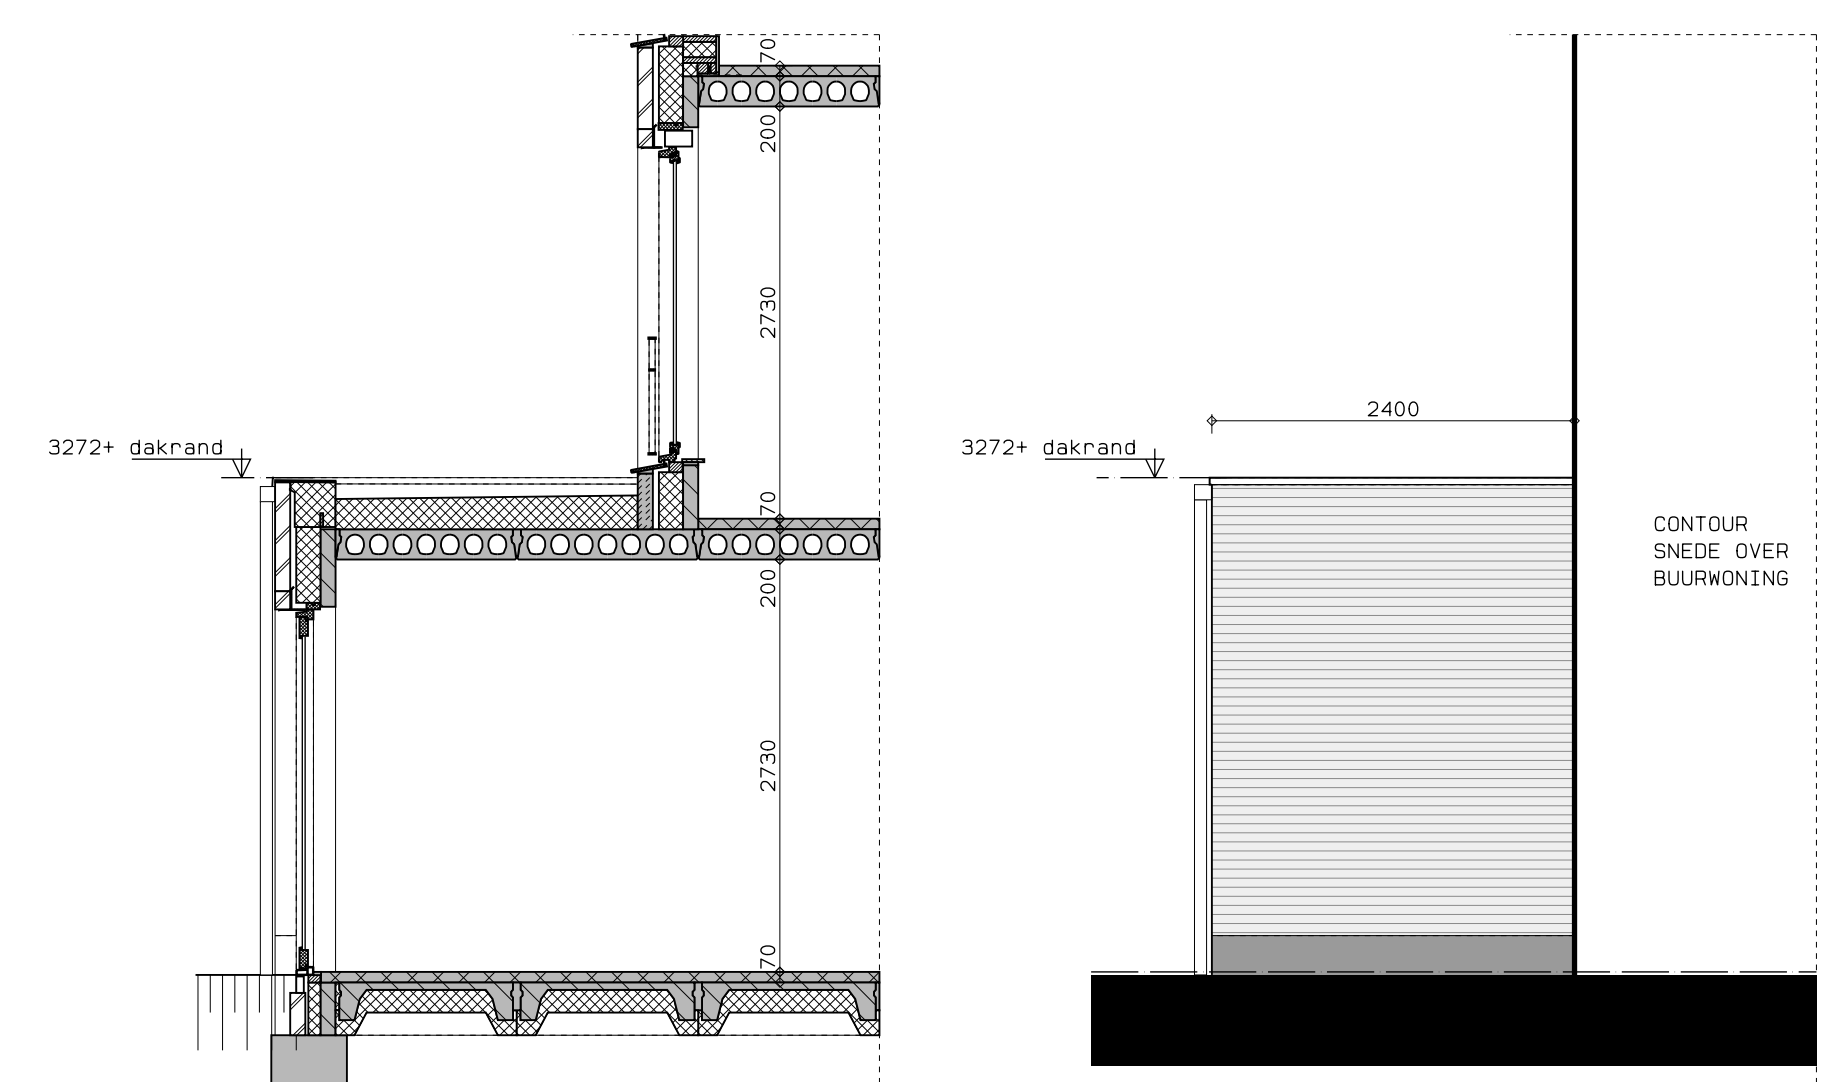

doorsnede

zijaanzicht