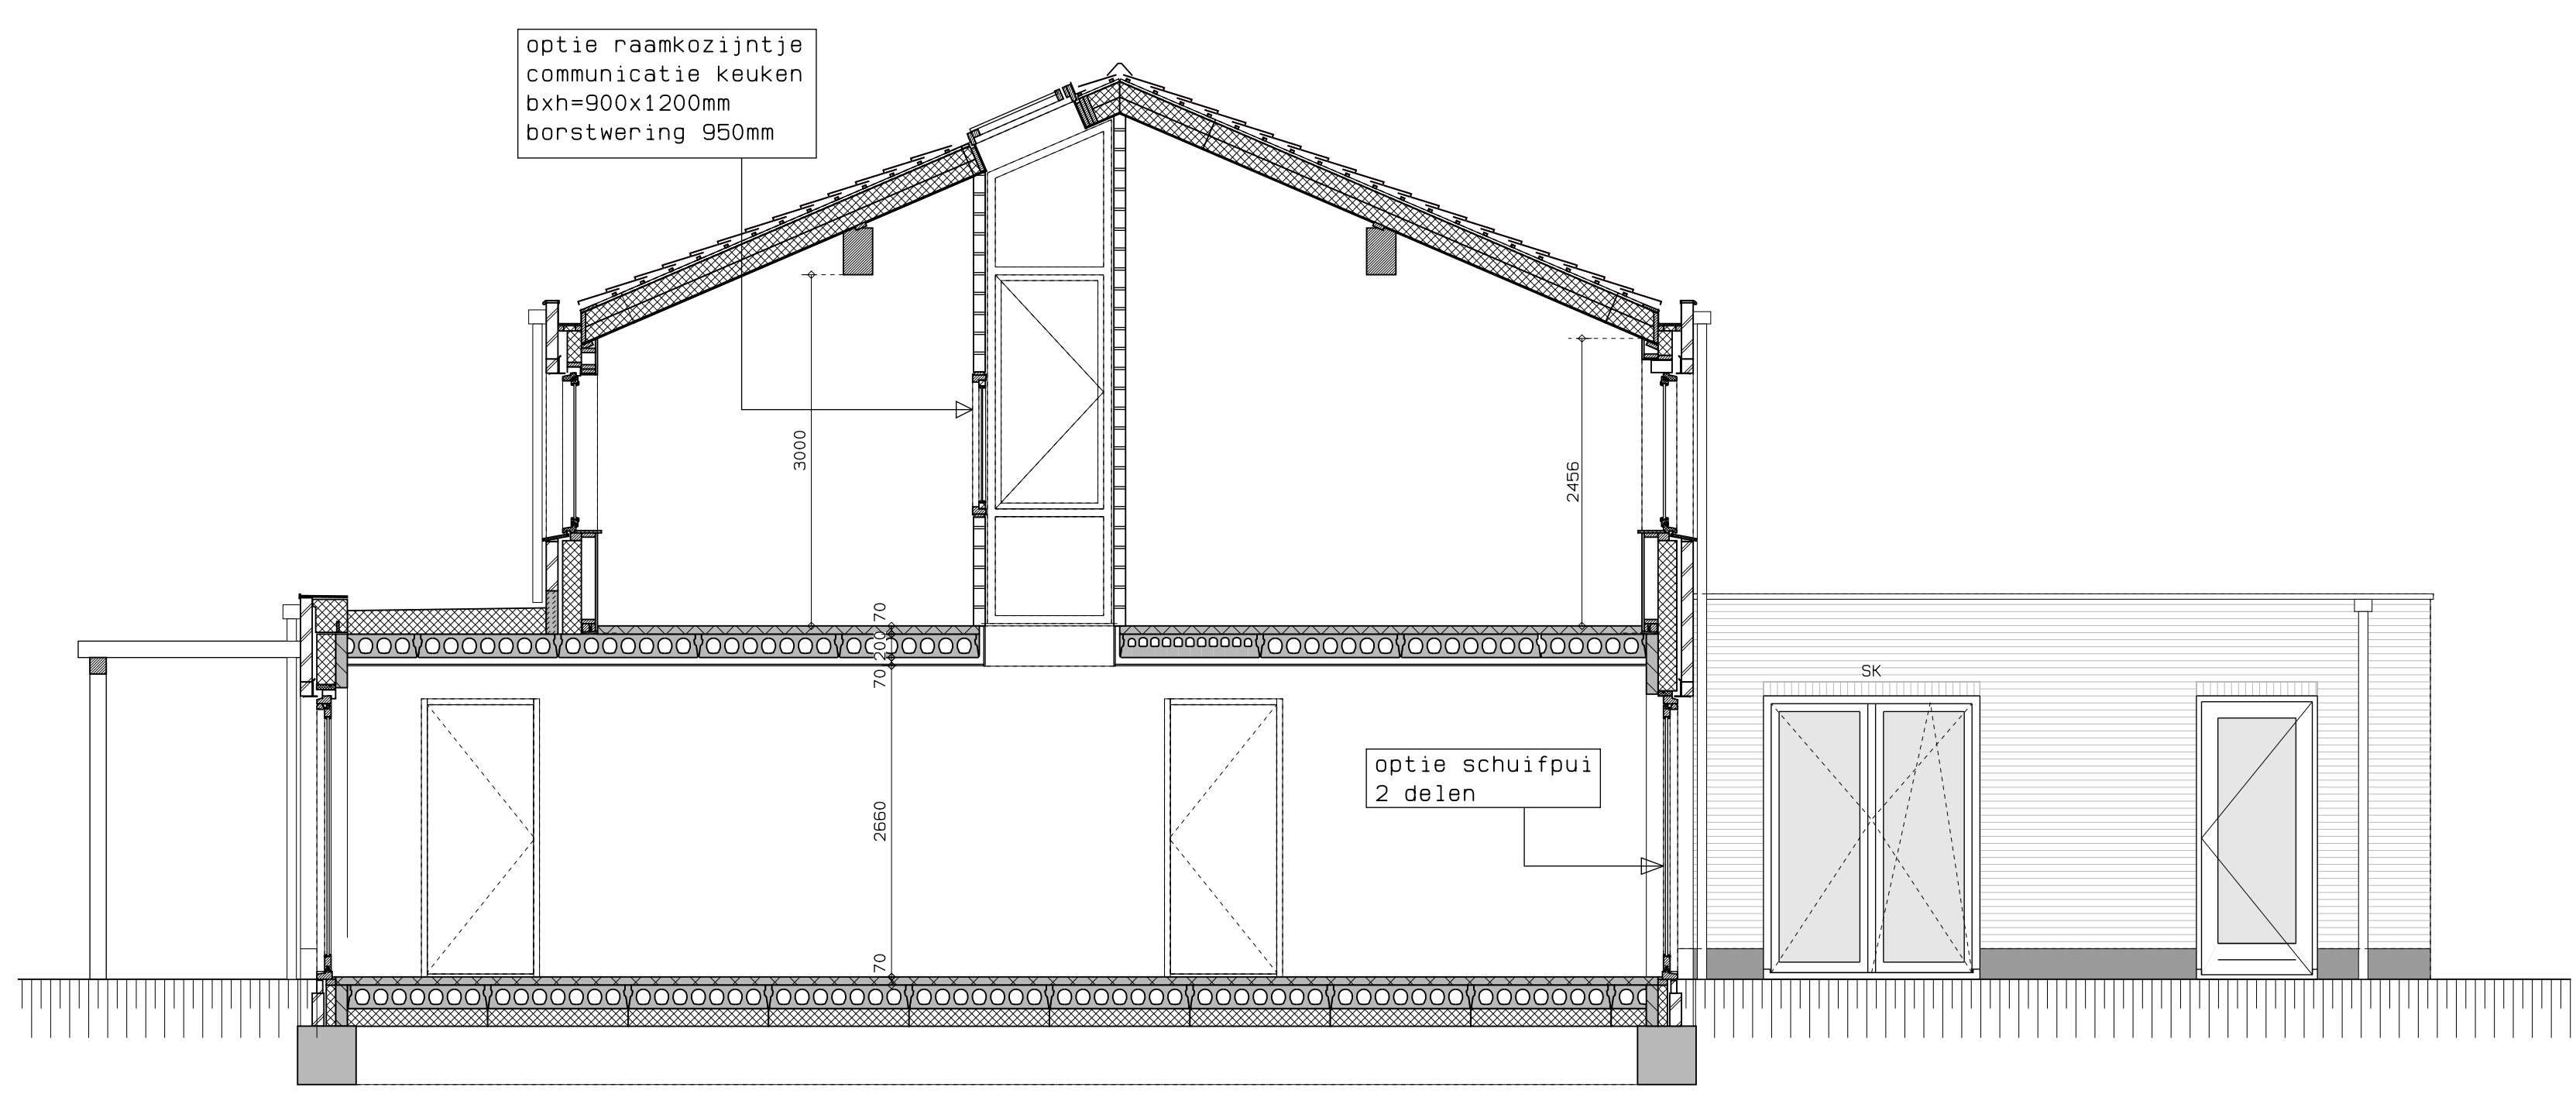

doorsnede over woonkamer