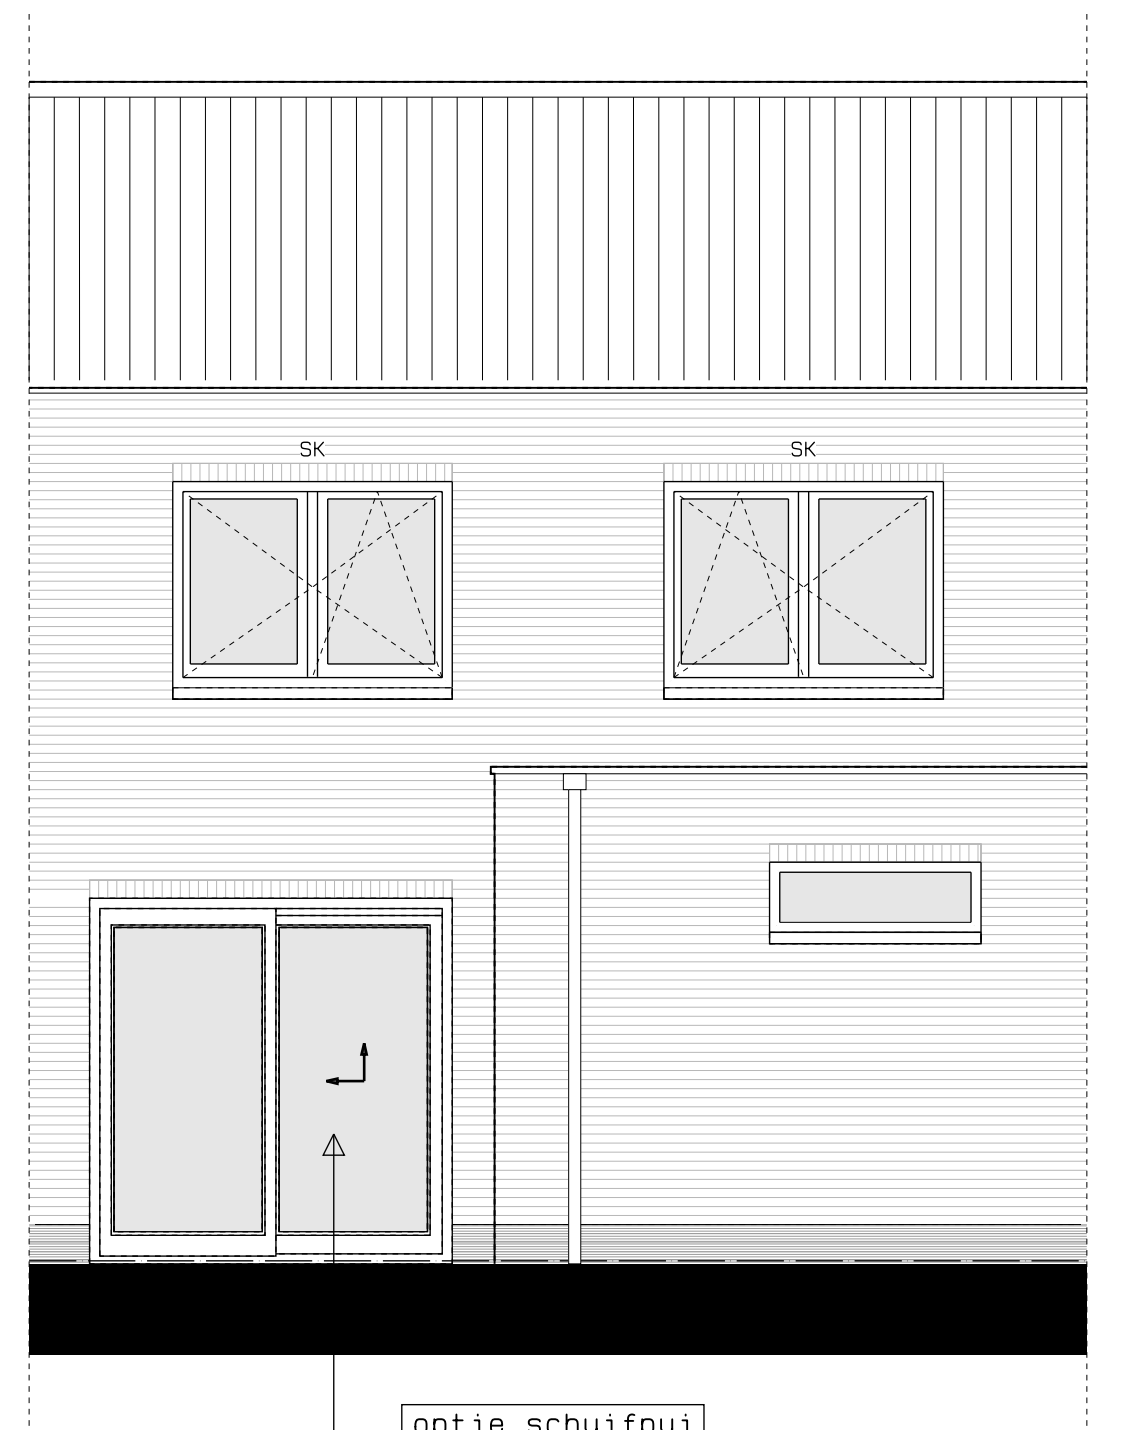

achtergevel