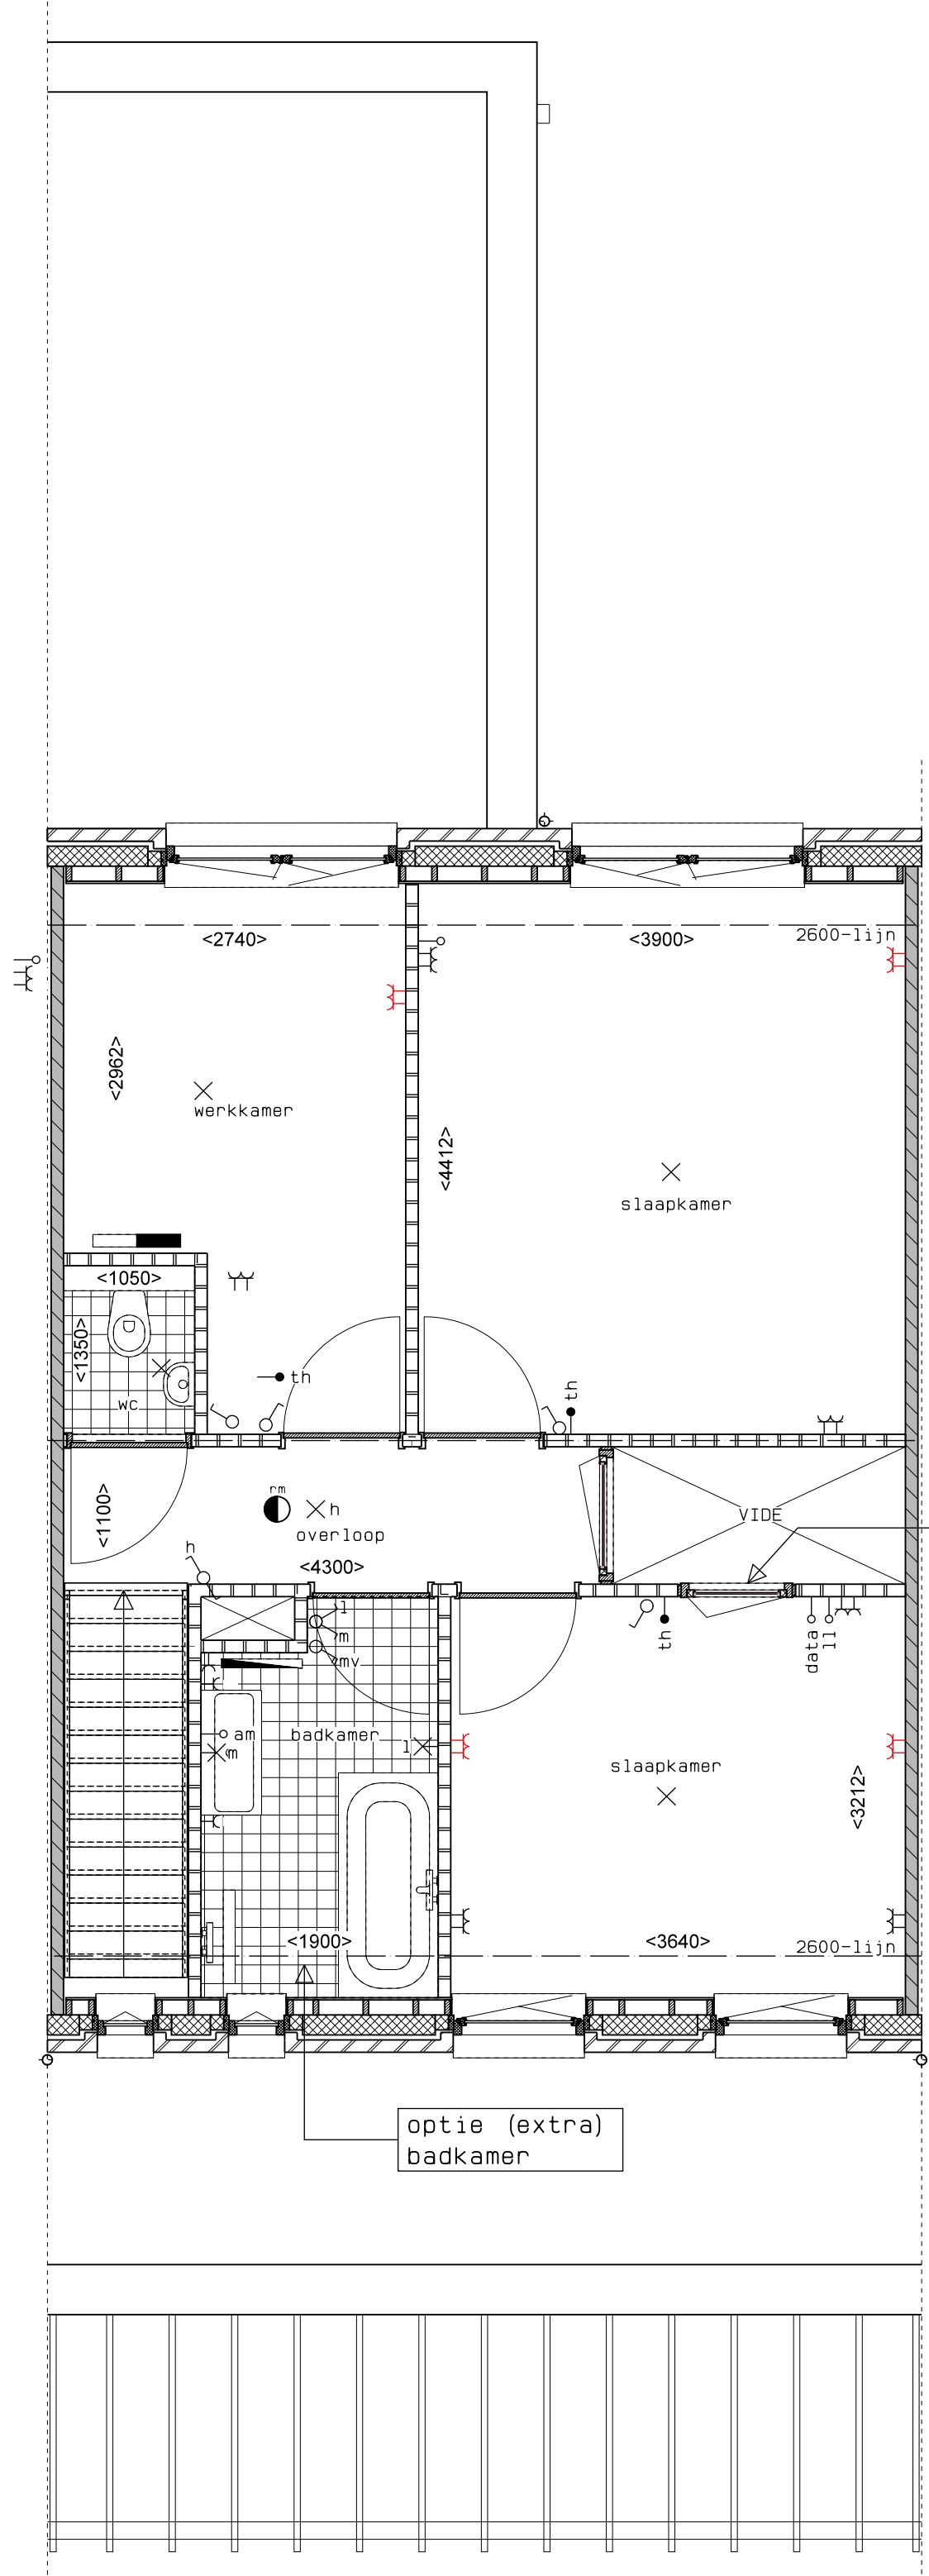

1e verdieping