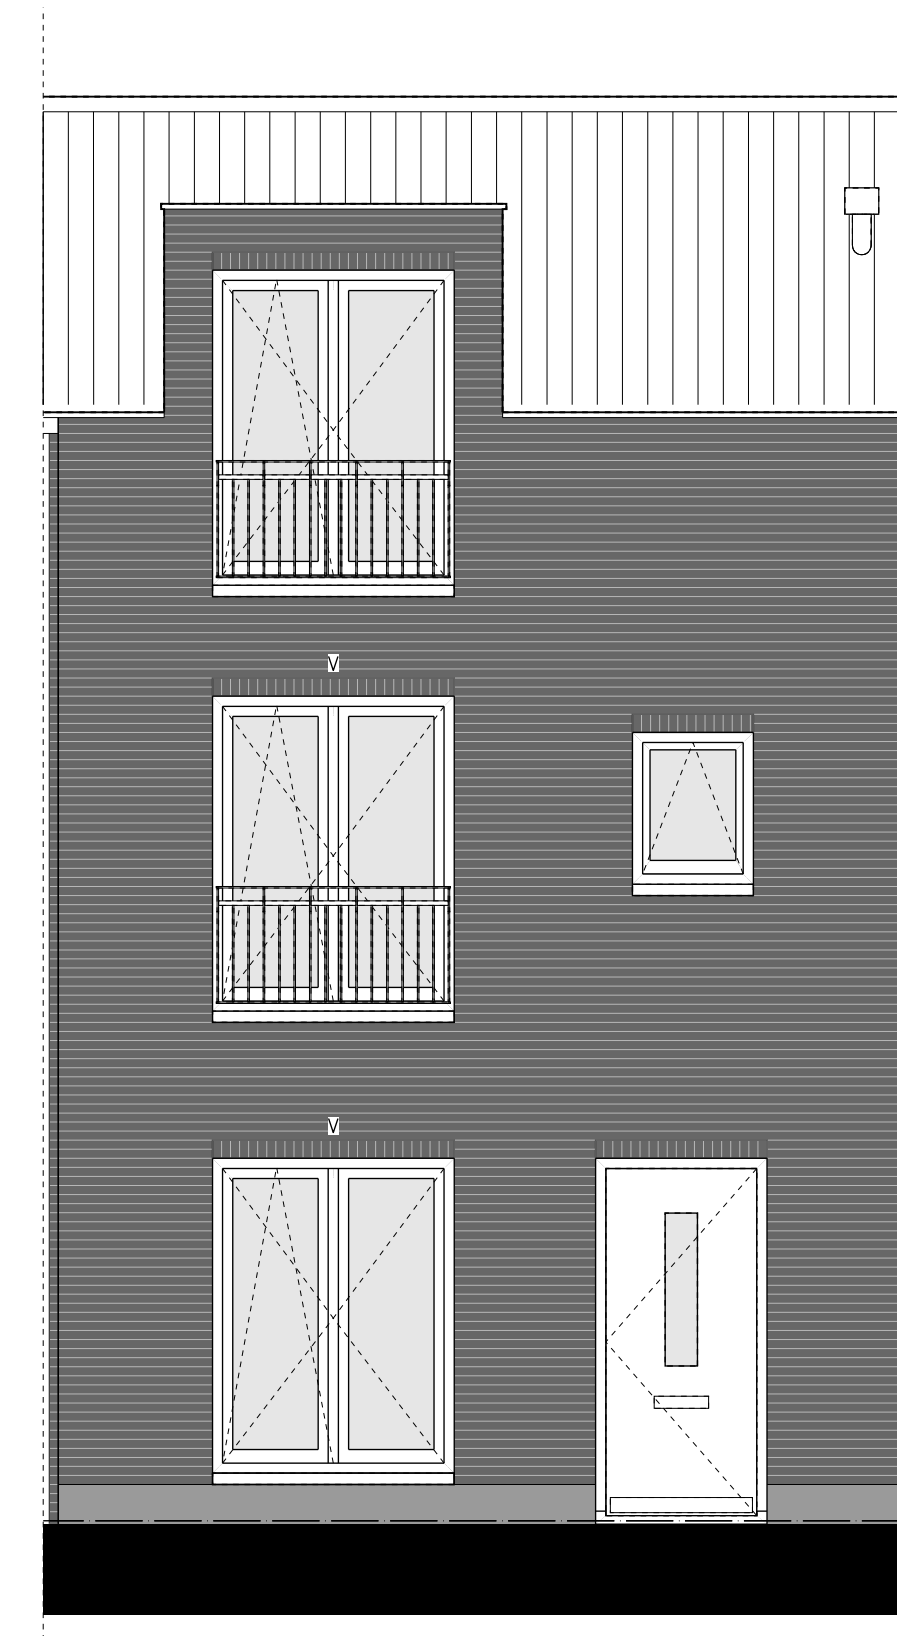

LEGENDA	
	geventmetselwerk, lagenmaat 60mm
	prefab beton scheidingswand
	gasbeton
	holle scheidingswand
	isolatie
	meterkast
	opstelplaats combiwarmtepomp
	opstelplaats unit mechanische ventilatie
	opstelplaats PV-omvormer
	opstelplaats wasmachine
	opstelplaats wasdroger
	rookleider
	enkele wcd
	schakelaar
	wisselschakelaar
	dubbele schakelaar
	plafondlichtpunt
	wandlichtpunt
	wcd wasmachine
	wcd droger
	wcd elektrische radiator
	wcd mech. ventilatie
	ID wcd
	aansluitpunt thermostaat (bedraad)
	schakelaar mechn. ventilatie
	wcd warmtepomp
	loze leiding naar meterkast
	aarding metalen delen
	aansluitpunt PV-installatie
	deurwcd schakelaar 1500+
	deurbel
	buitenwandlichtpunt 2100+
	radiator, elektrisch
	verdeler vloerverwarming
	voorzien van omkasting
	buitenkraan

LEGENDA METSELWERK	
	metselwerk kleur: wit
	gevent metselwerk kleur: wit
	gevent metselwerk kleur: licht
	gevent metselwerk kleur: middengrijs
VENTILATIEROOSTERS	
	V ventilatieposten boven kozijn
	SK rookkast boven kozijn

voorgevel

hp architecten **AUGUSTUS** hurks