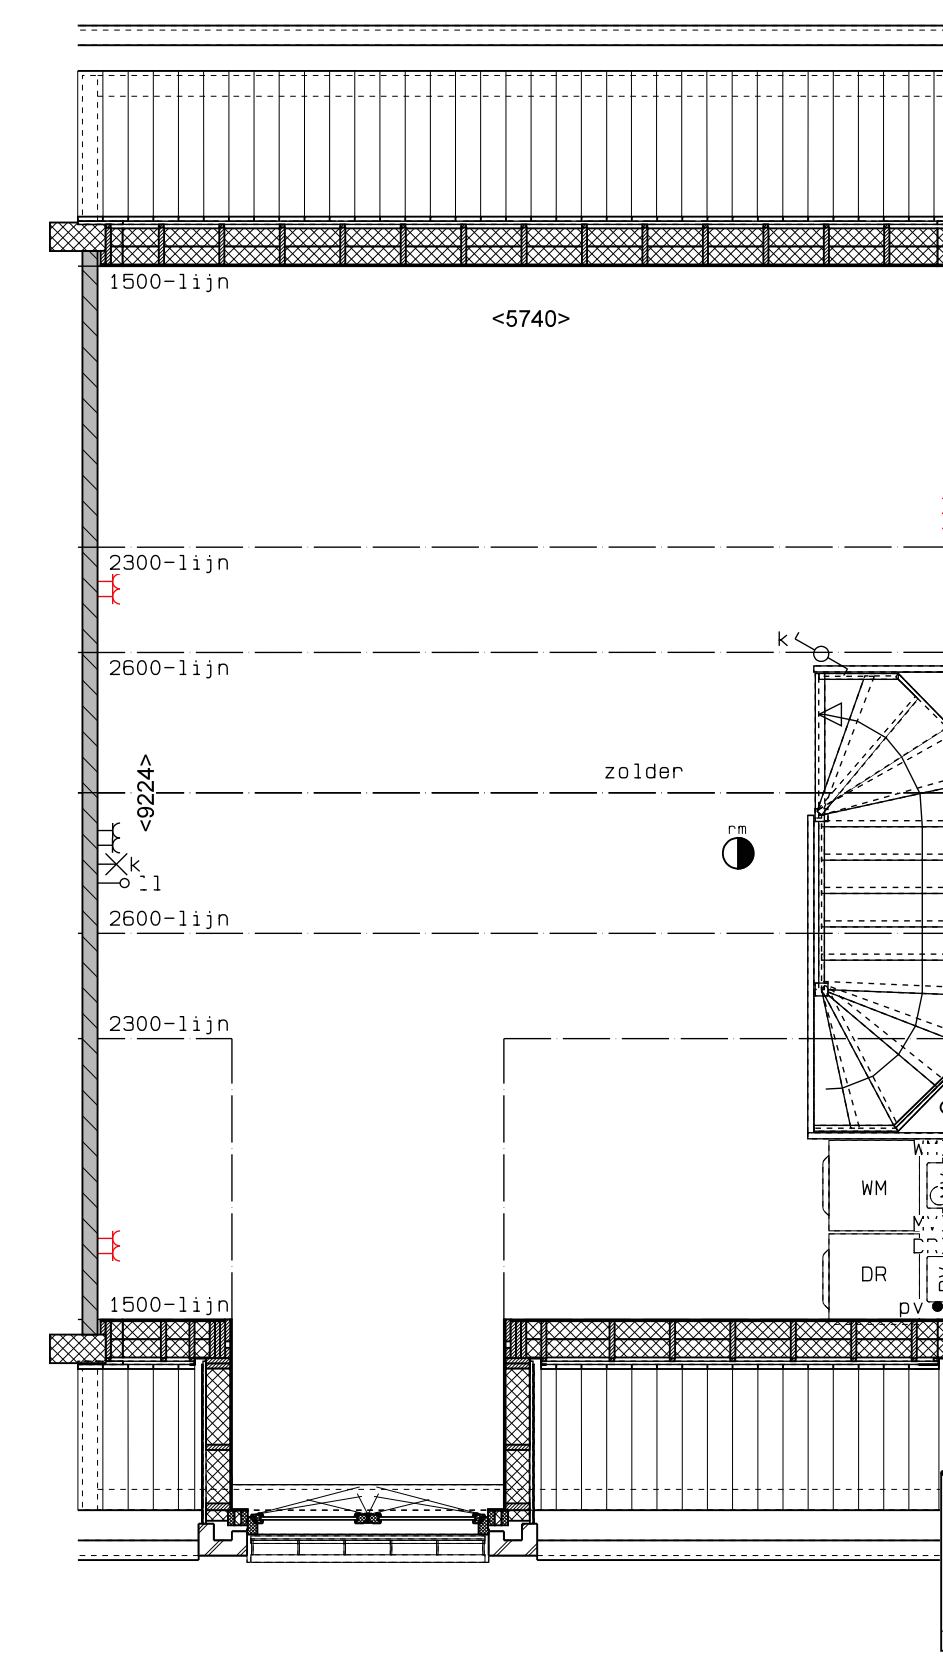

2e verdieping