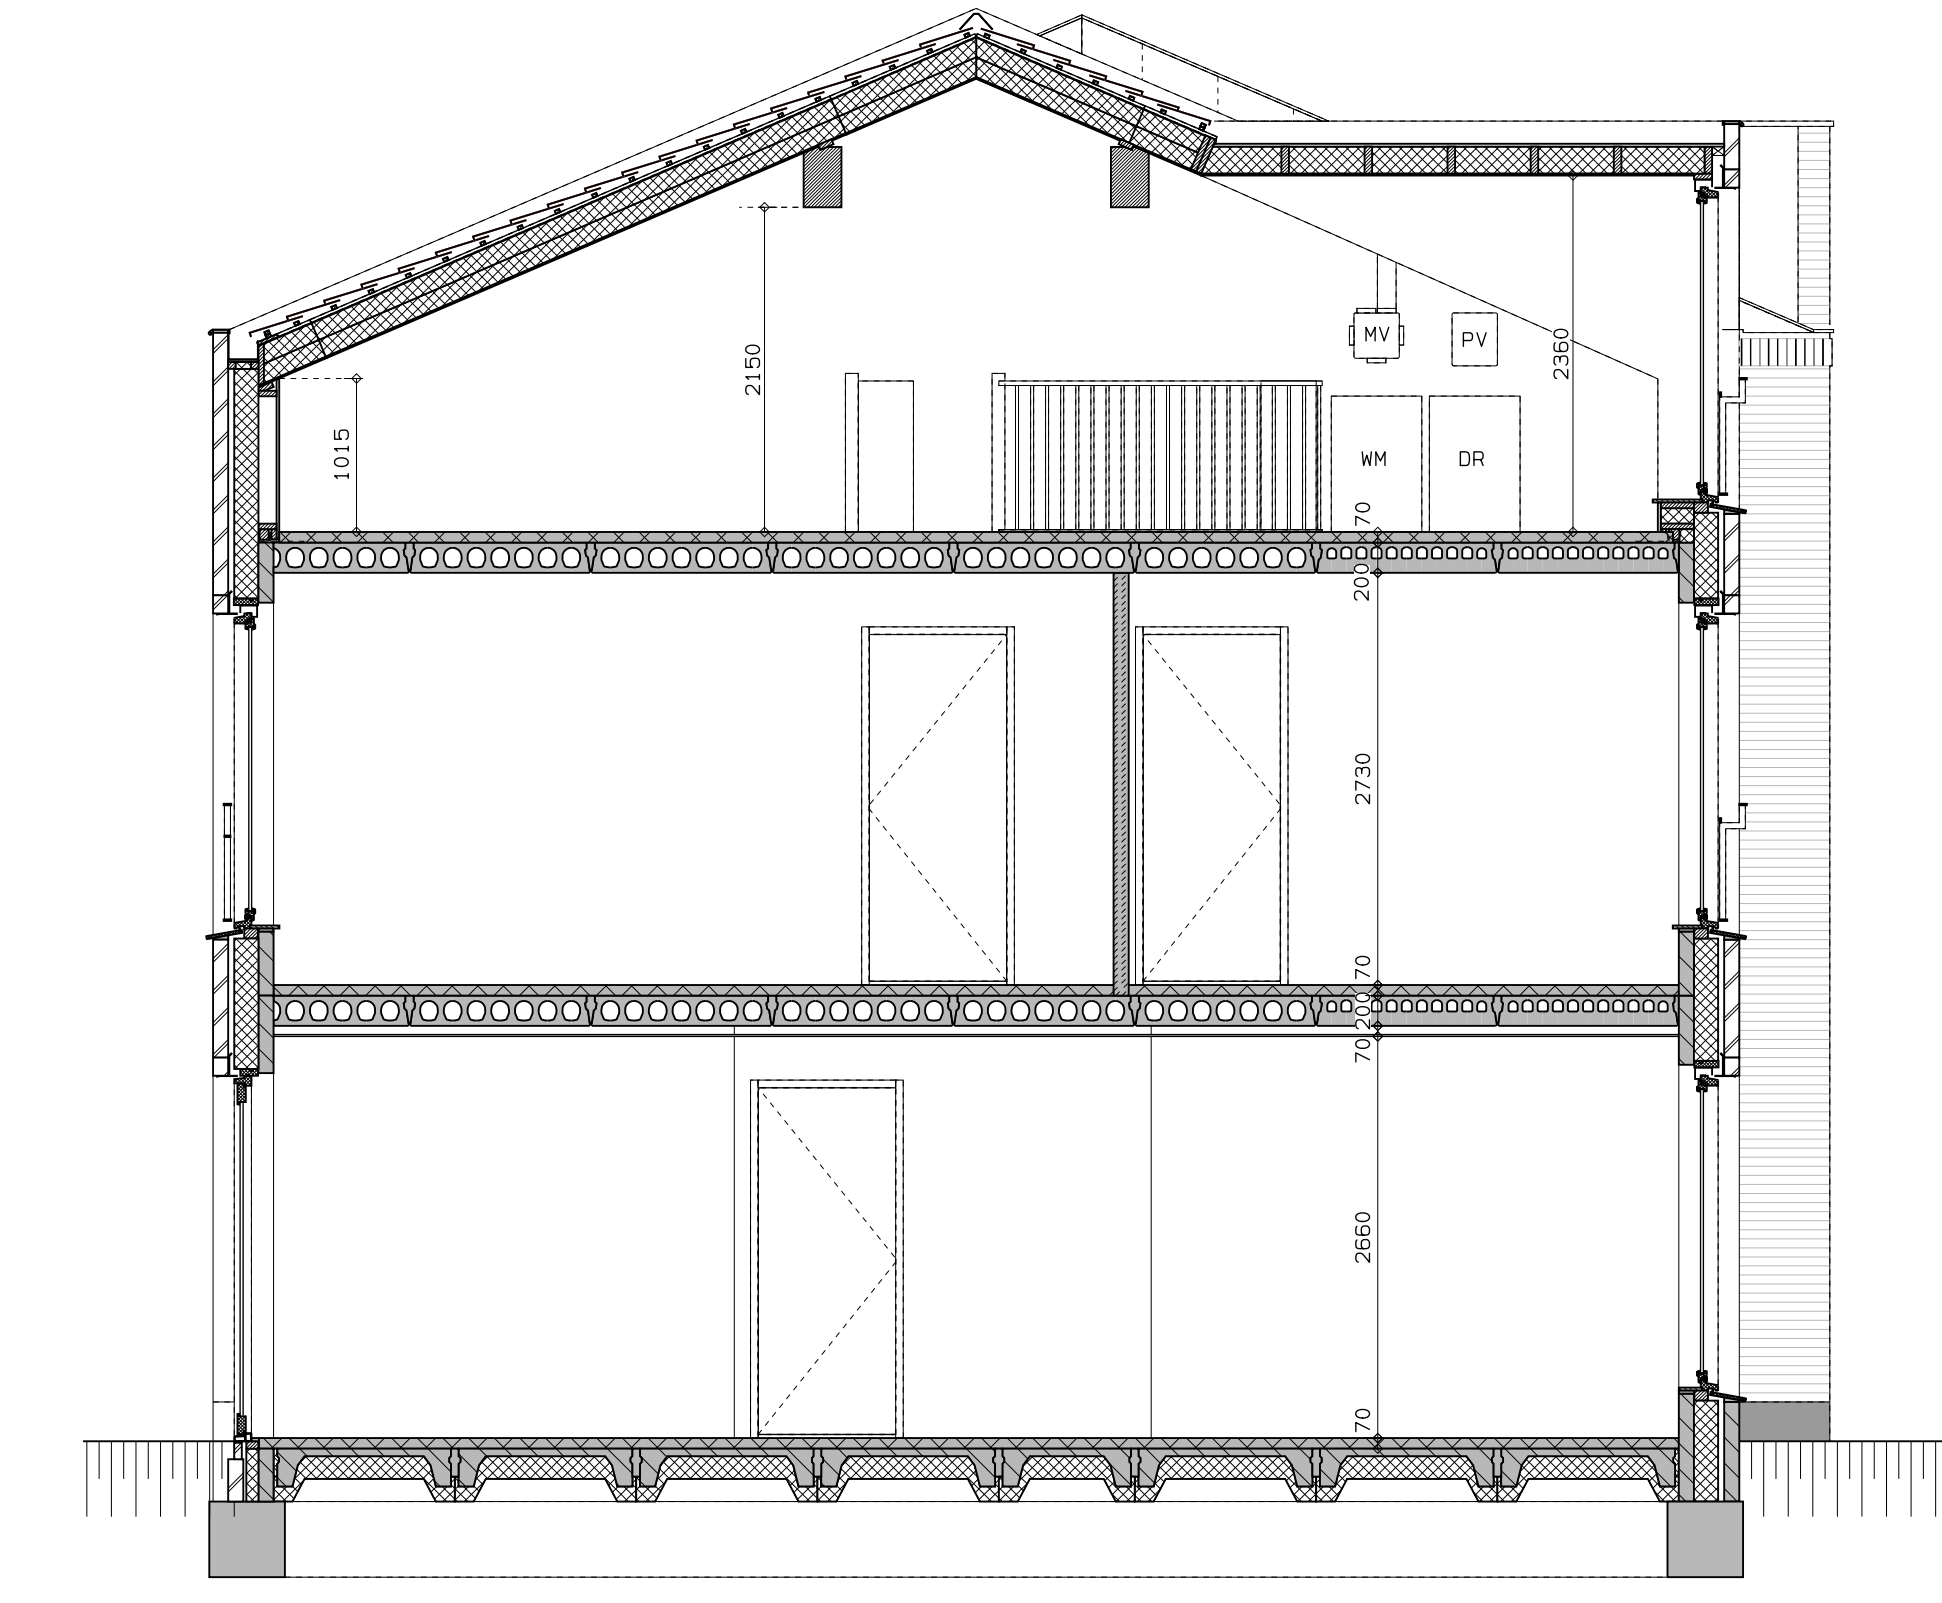

doorsnede

LEGENDA	
	geventmetselwerk, lagenmaat 60mm
	prefab beton scheidingswand
	gasbeton
	holle scheidingswand
	isolatie
	meterkast
	opstelplaats combiwarmtepomp
	opstelplaats unit mechanische ventilatie
	opstelplaats PV-omvormer
	opstelplaats wasmachine
	opstelplaats wasdroger
	rookleider
	enkele wcd
	schakelaar
	wisselschakelaar
	dubbele schakelaar
	plafondlichtpunt
	wandlichtpunt
	wcd wasmachine
	wcd droger
	wcd elektrische radiator
	wcd mech. ventilatie
	ID wcd
	aansluitpunt thermostaat (bedraad)
	schakelaar mechn. ventilatie
	wcd warmtepomp
	loze leiding naar meterkast
	aarding metalen delen
	aansluitpunt PV-installatie
	deurwcd schakelaar 1500+
	deurbel
	buitenwandlichtpunt 2100+
	radiator, elektrisch
	verdeler vloerverwarming
	voorzien van omkasting
	buitenkraan

LEGENDA METSELWERK	
	metselwerk kleur: wit
	gevent metselwerk kleur: wit
	gevent metselwerk kleur: licht
	gevent metselwerk kleur: middengrijs
VENTILATIEROOSTERS	
	V ventilatieposten boven kozijn
	SK rookkast boven kozijn