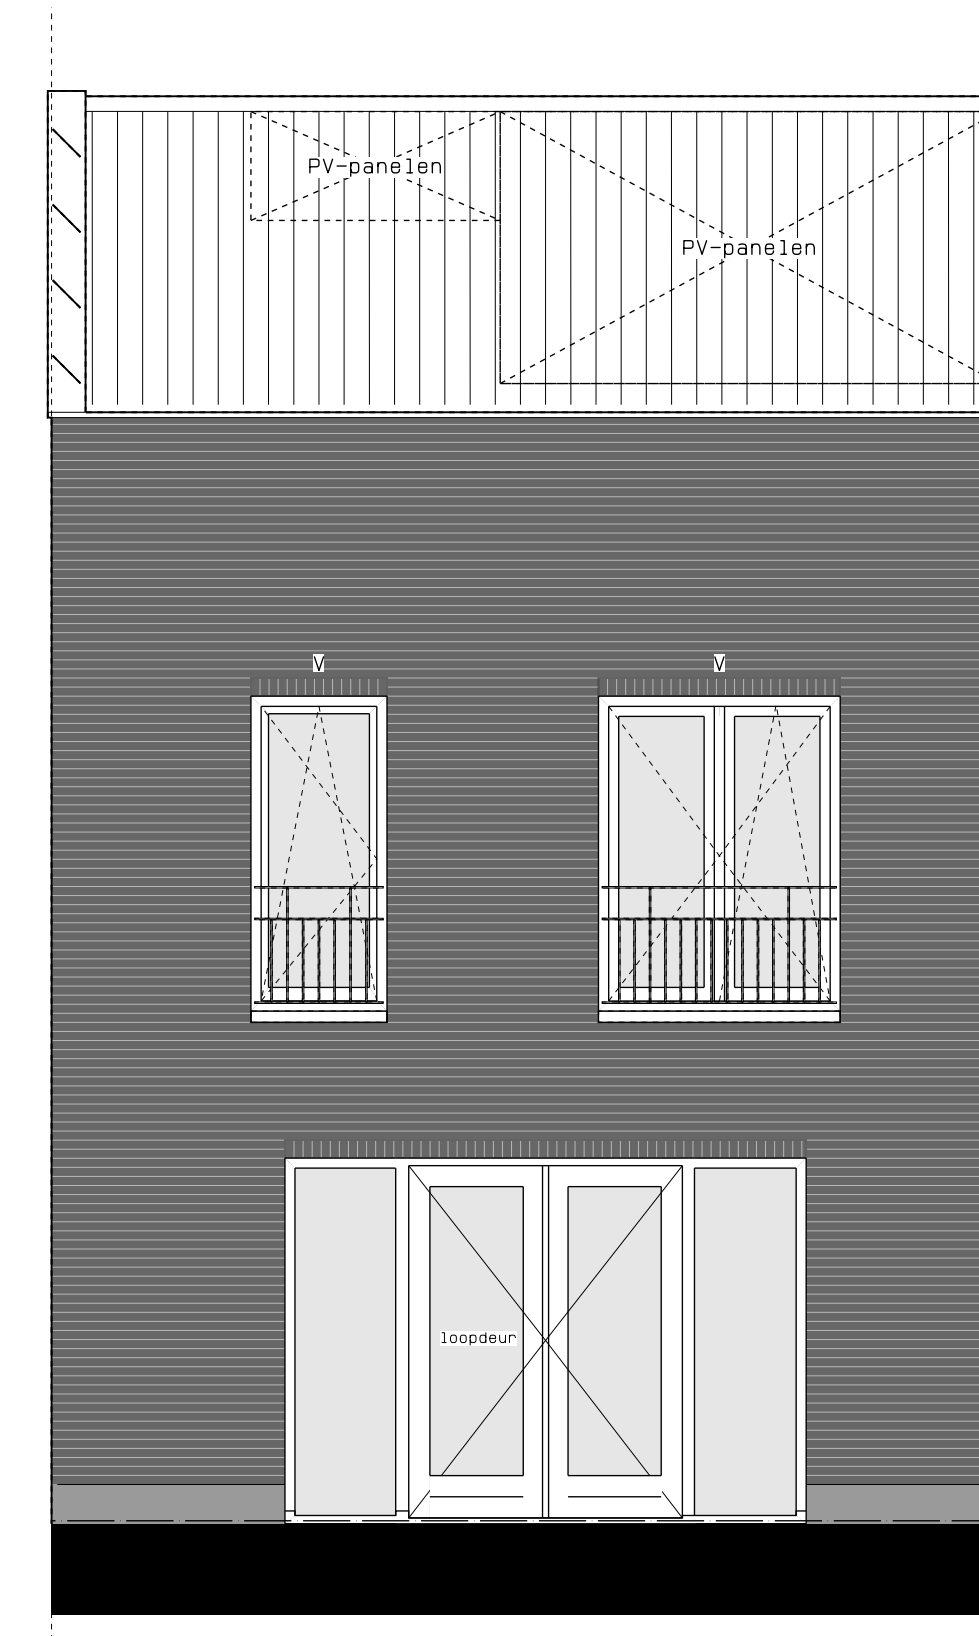

achtergevel