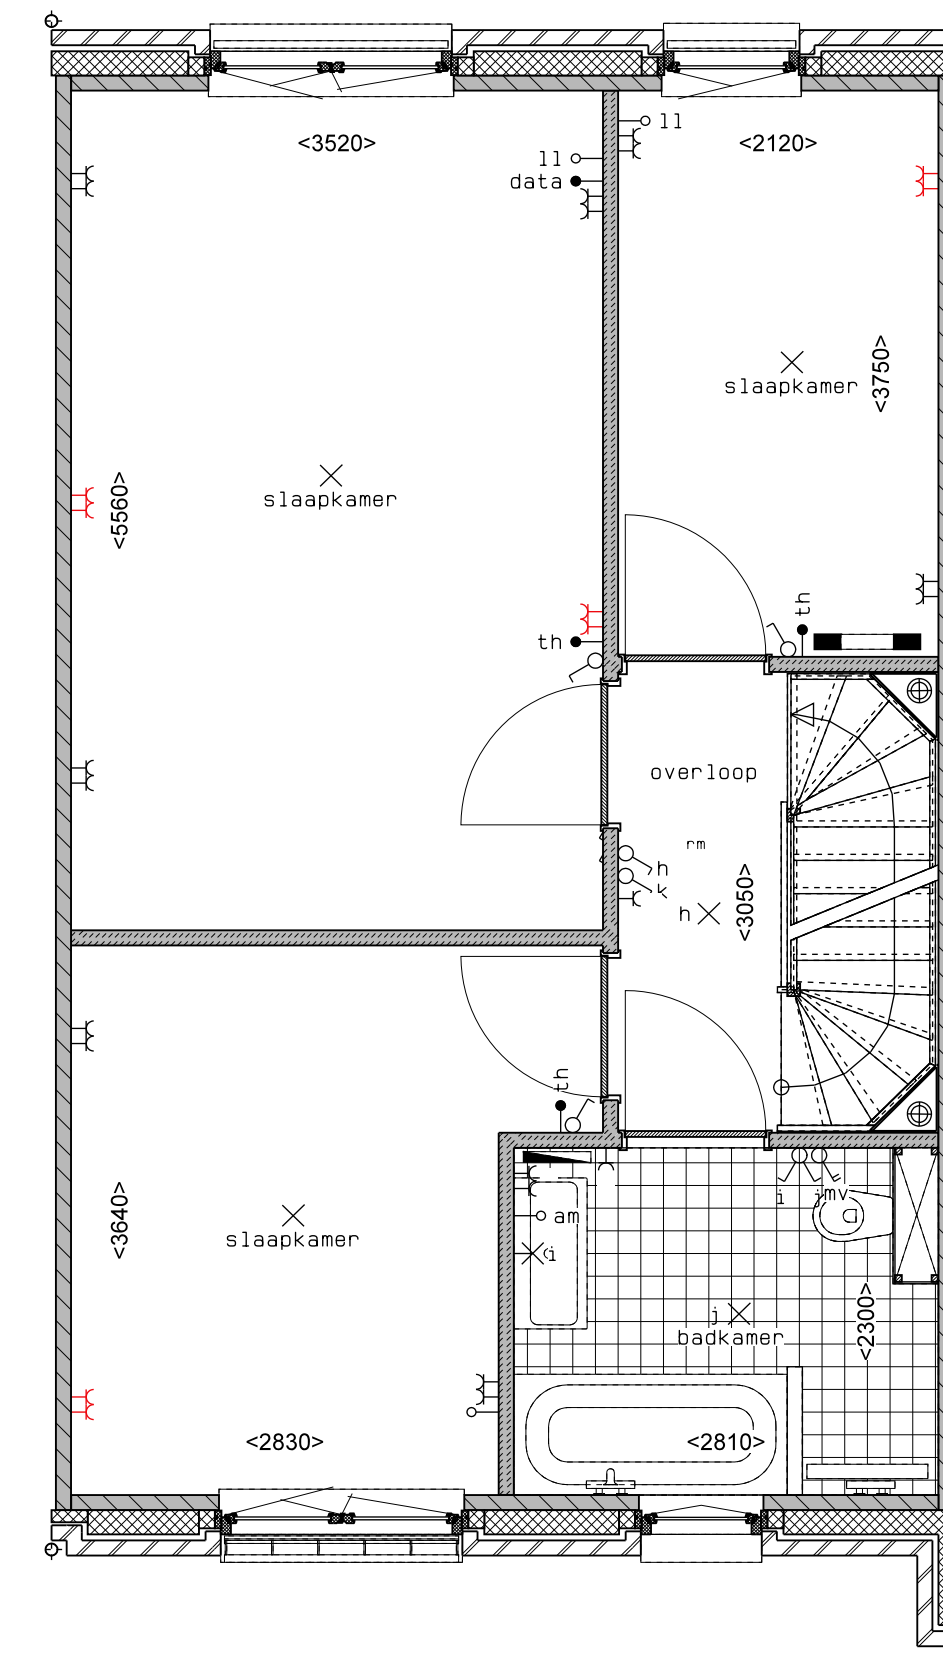

1e verdieping