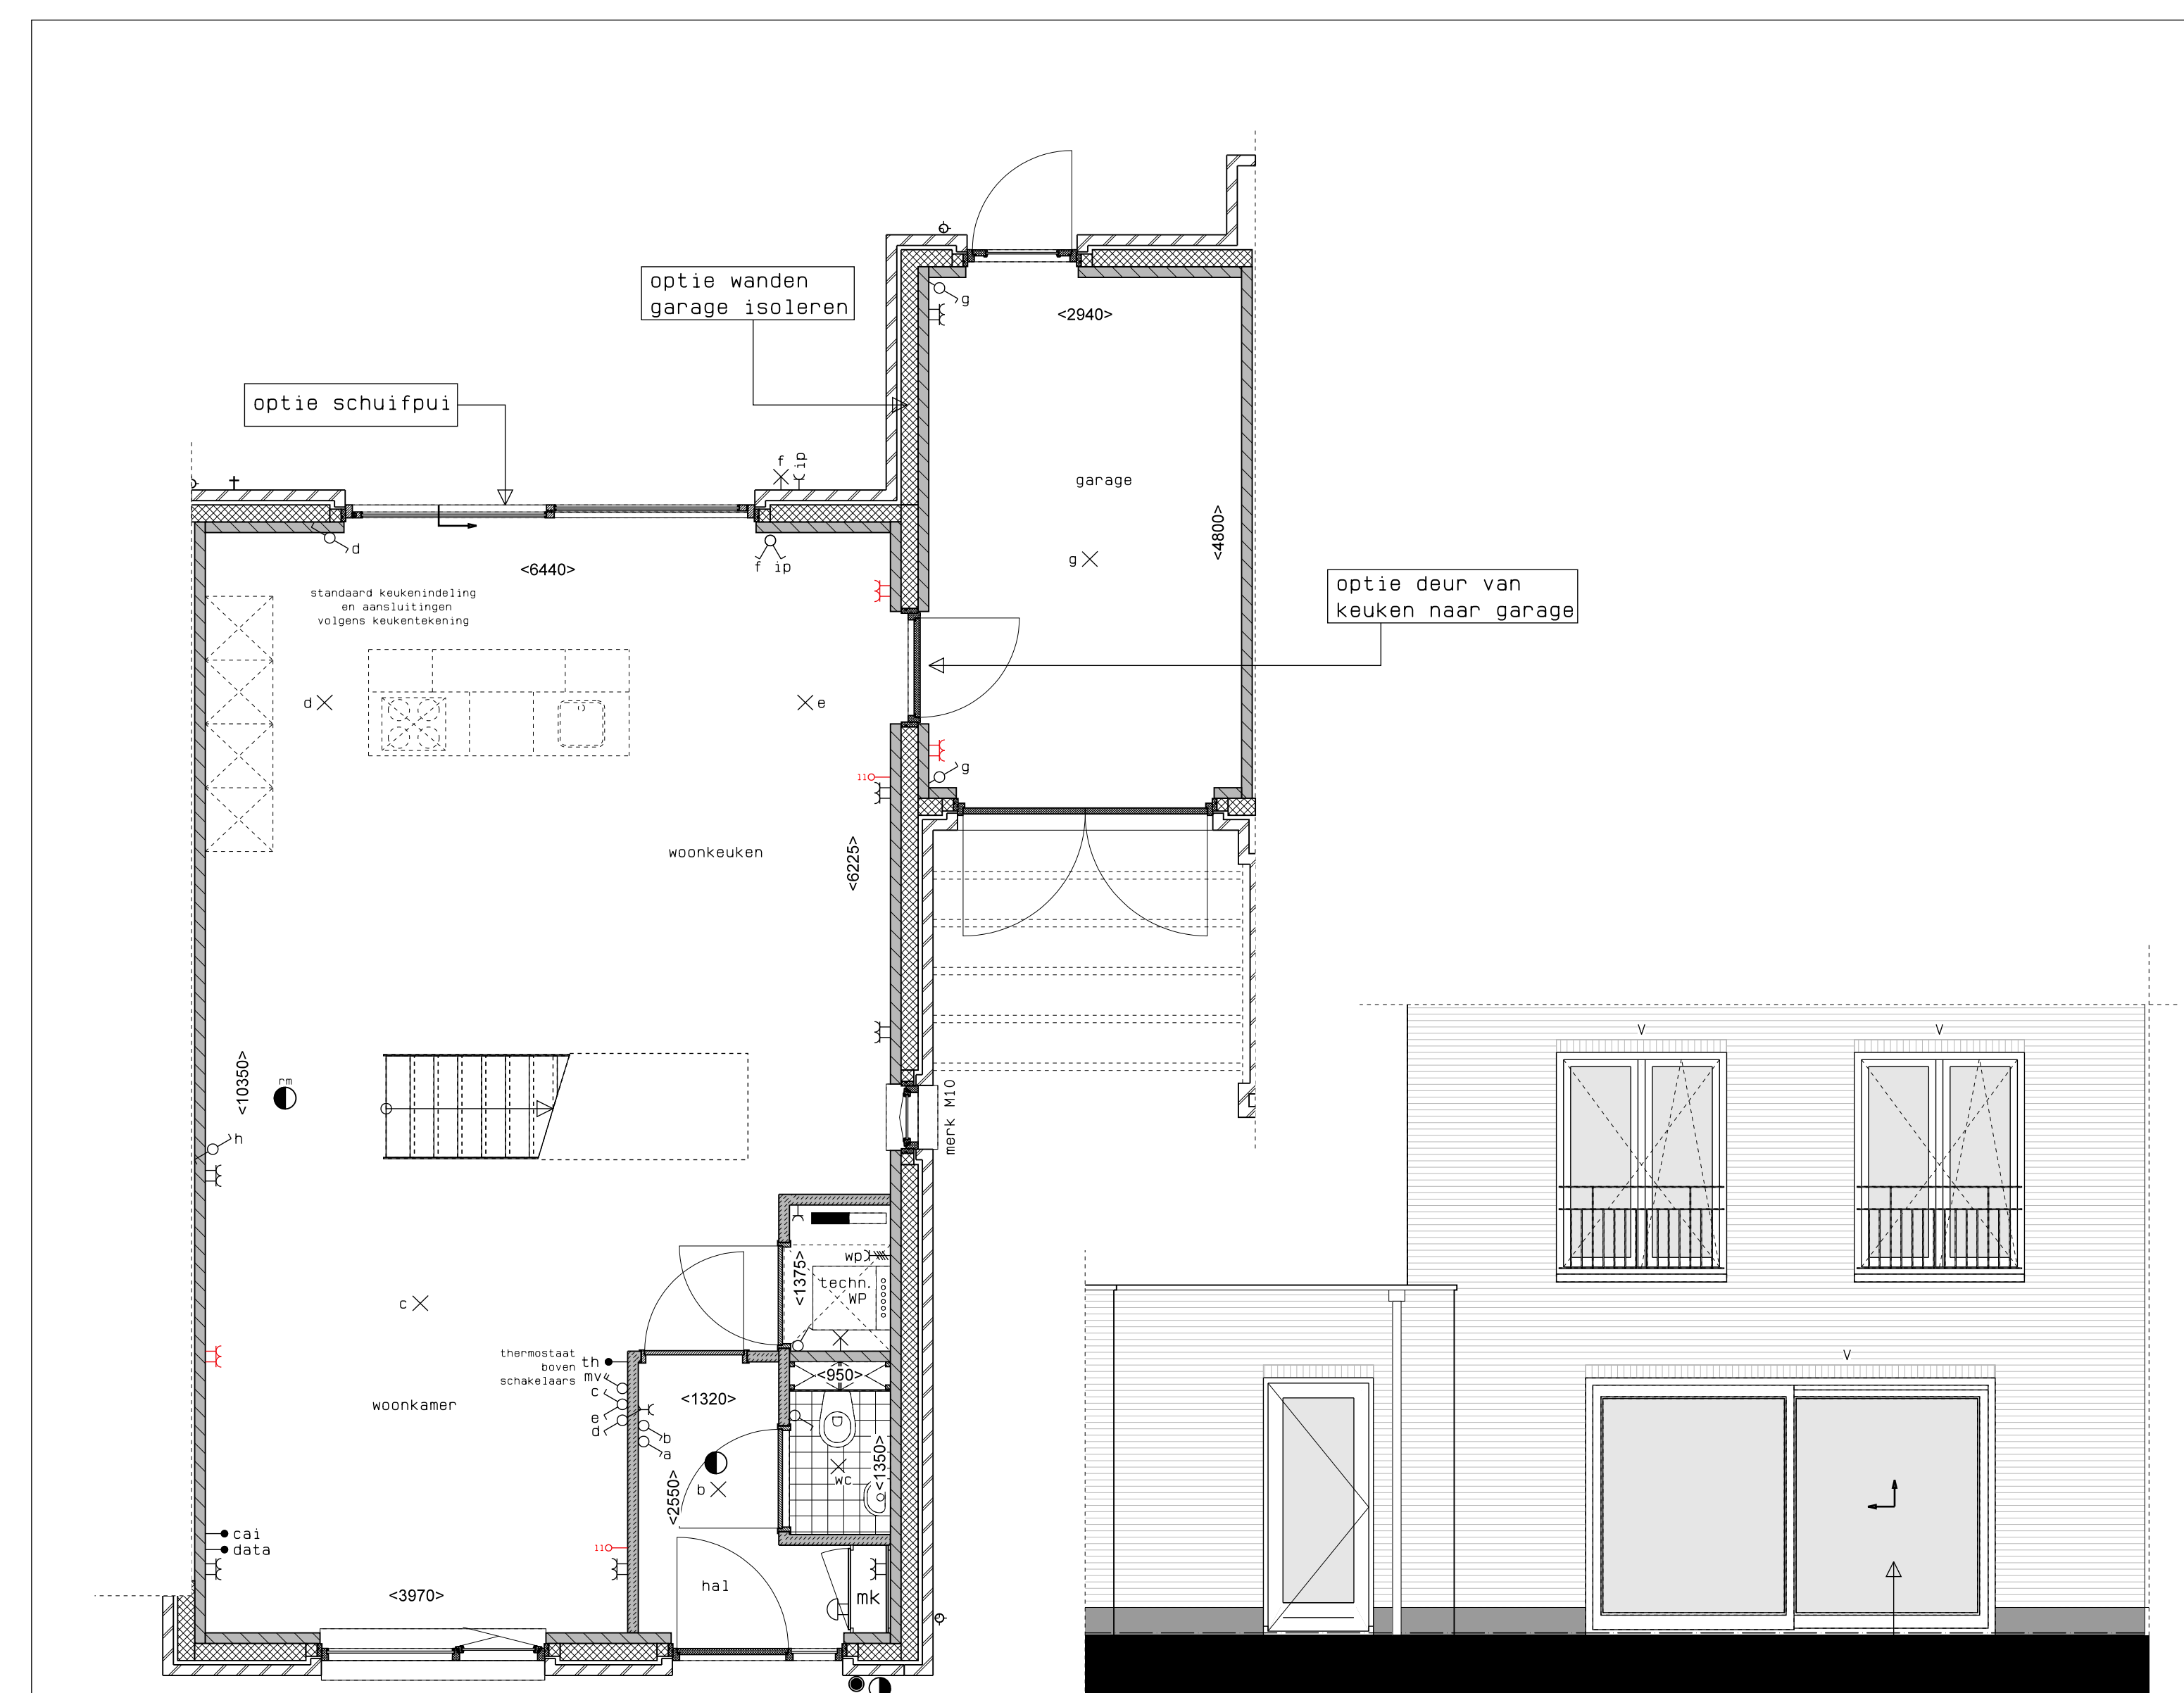

achteraanzicht

begane grond

Type 6.7Eb, Oveige opties begane grond, kavel 33