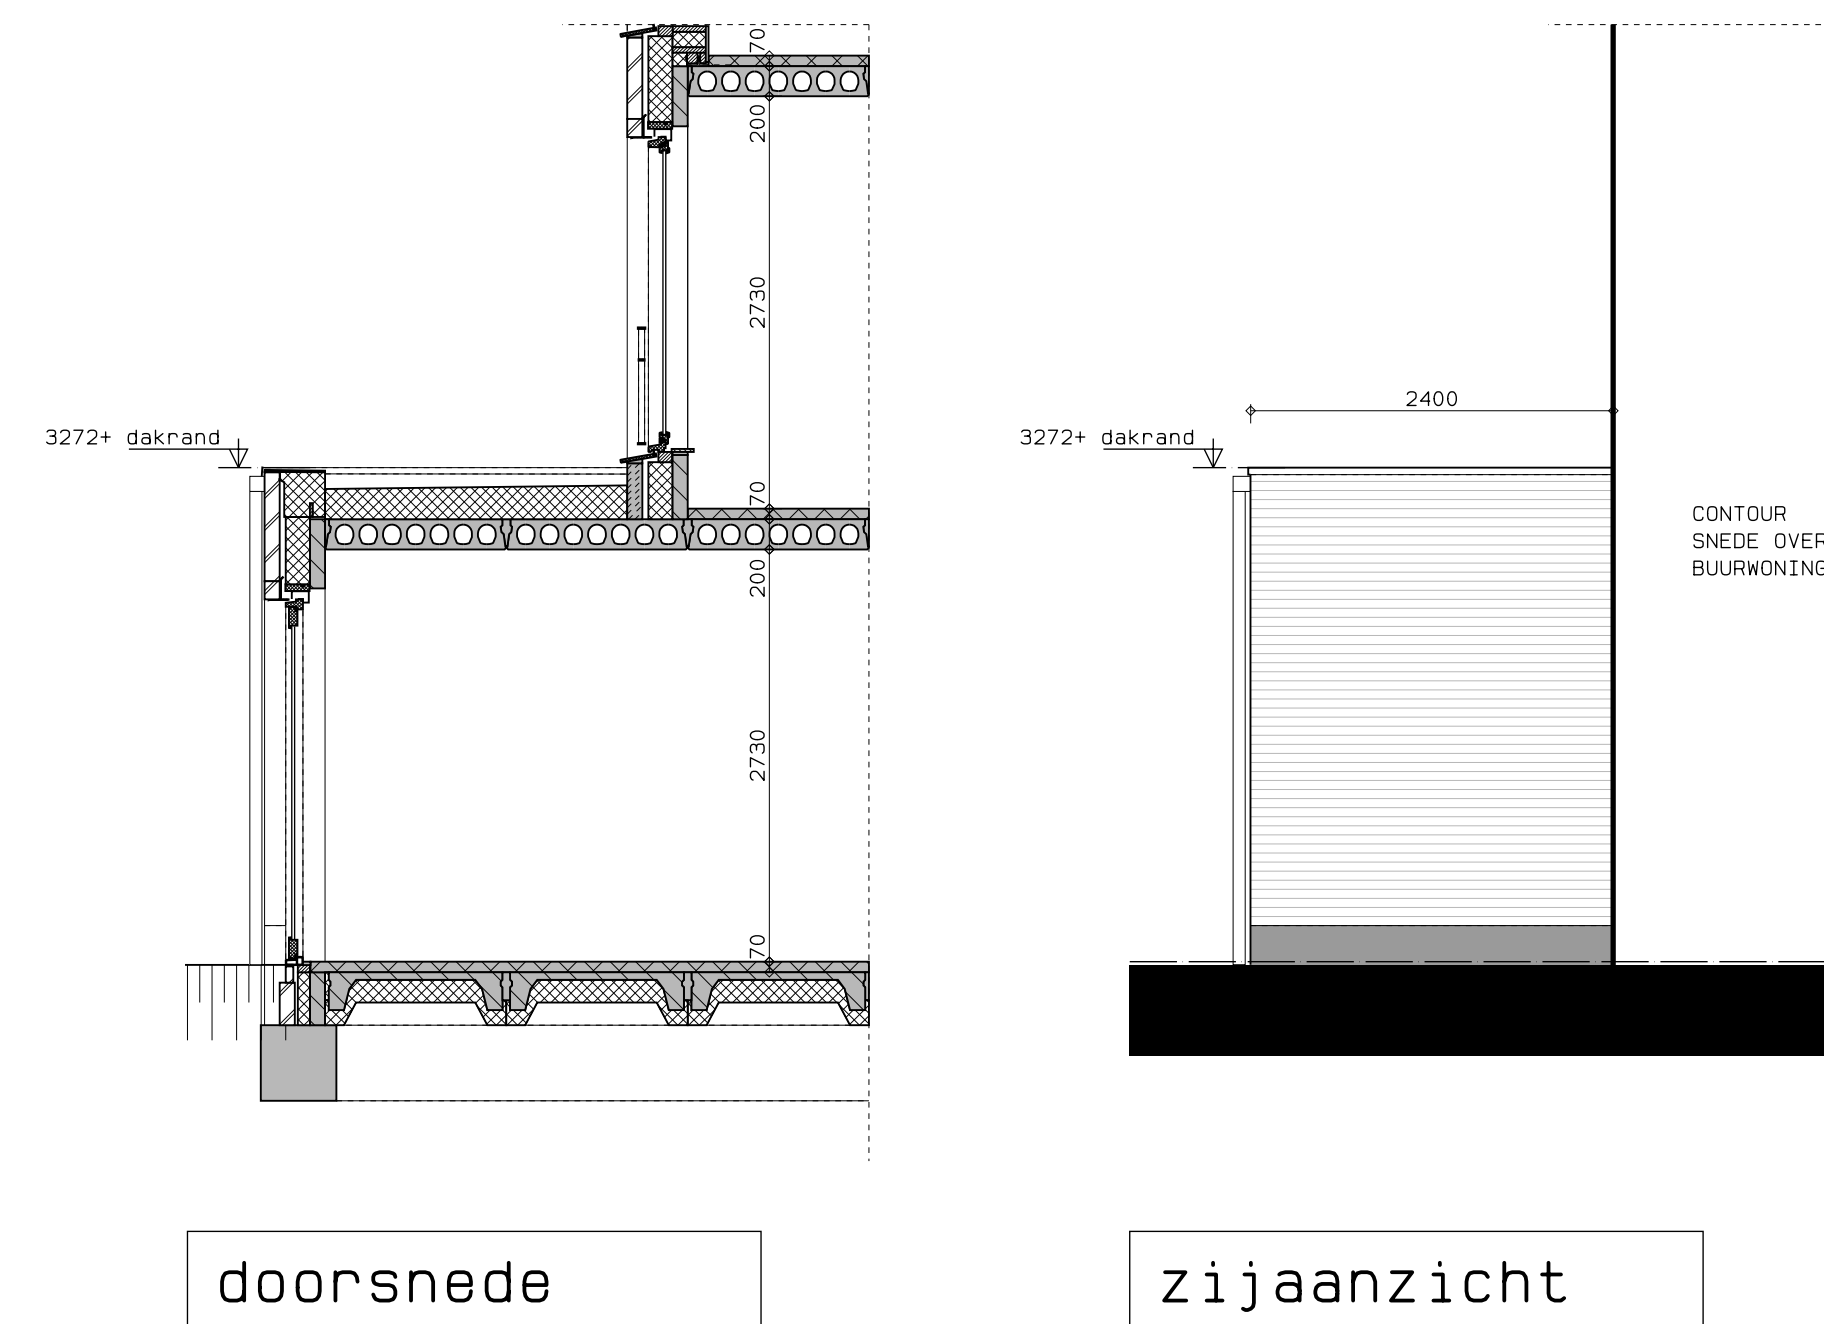

Type 6.7Eb, Extra badkamer kavel 33

LEGENDA	
	gevelmetselwerk, lagenmaat 60mm
	prefab beton
	beton
	lichte scheidingwand
	isolatie
	meterkast
	opstelplaats combiwarmtepomp
	MV opstelplaats unit mechanische ventilatie
	PV opstelplaats PV-omvormer
	WM opstelplaats wasmachine
	DR opstelplaats droger
	radiator
	enkele wcd
	schakelaar
	wisselschakelaar
	dubbele schakelaar
	plafondlichtpunt
	wandlichtpunt
	wcd wasmachine
	wcd droger
	wcd radiator
	wcd mech. ventilatie
	ip wcd
	aansluitpunt thermostaat (bedraad)
	schakelaar mechan. ventilatie
	wcd warmtepomp
	loze leiding naar meterkast
	aarding metalen delen
	aansluitpunt PV-installatie
	deurbel/schakelaar 1500+
	deurbel
	buitenwandlichtpunt 2100+
	radiator, elektrisch
	verdelier vloerverwarming
	verdelier vloerverwarming voorzien van omkasting
	buitenkleed

LEGENDA METSELWERK	
	metselwerk kleur: wit
	gekooid metselwerk kleur: licht
	gekooid metselwerk kleur: middongrijs
VENTILATIEROOSTERS	
	V ventilatierooster boven kozijn
	SK rooster boven kozijn

Type 6.7Eb, Uitbouw achter 2,4 m, kavel 33

Type 6.7Eb, Oveige opties begane grond, kavel 33

hp architecten **AUGUSTUS** hurks

	AUGUSTUS EINDHOVEN	NOO	DAT. 01-04-2019
	BLOK 7	17061	
	KAVEL 33	WGL	
	OPTIETEKENING	WGL	
		1:50	VKO-72