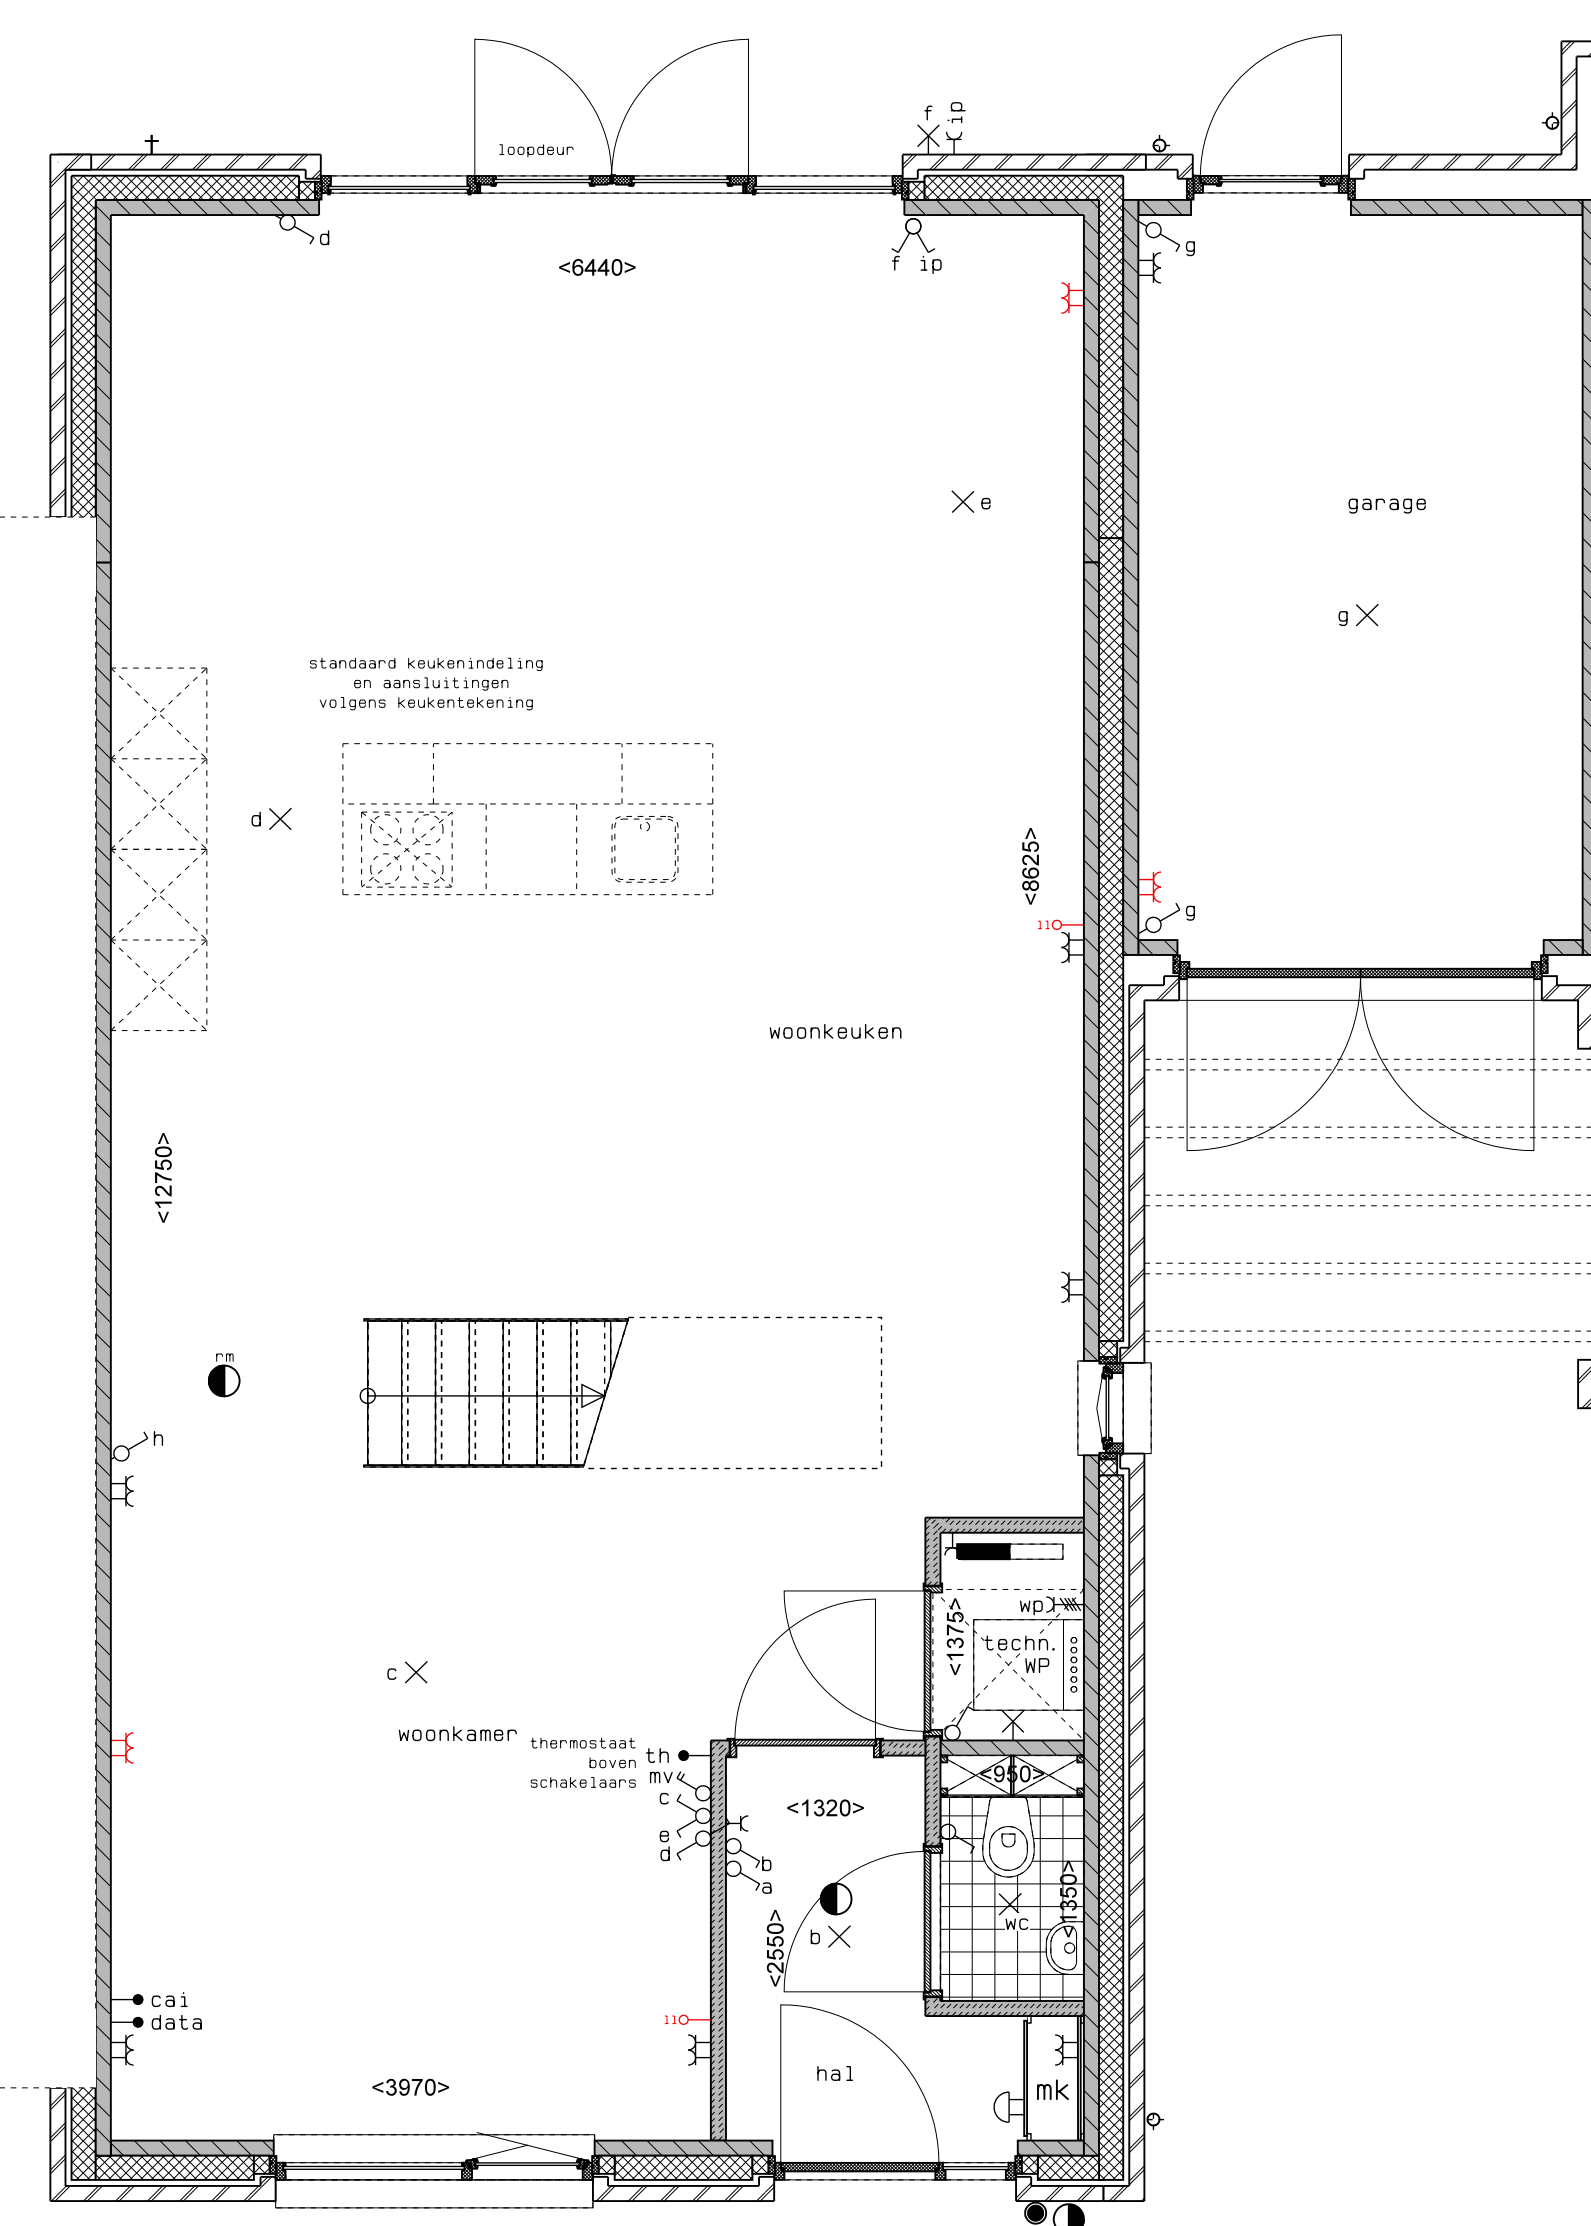

begane grond

Type 6.7Eb, Uitbouw achter 2,4 m, kavel 33