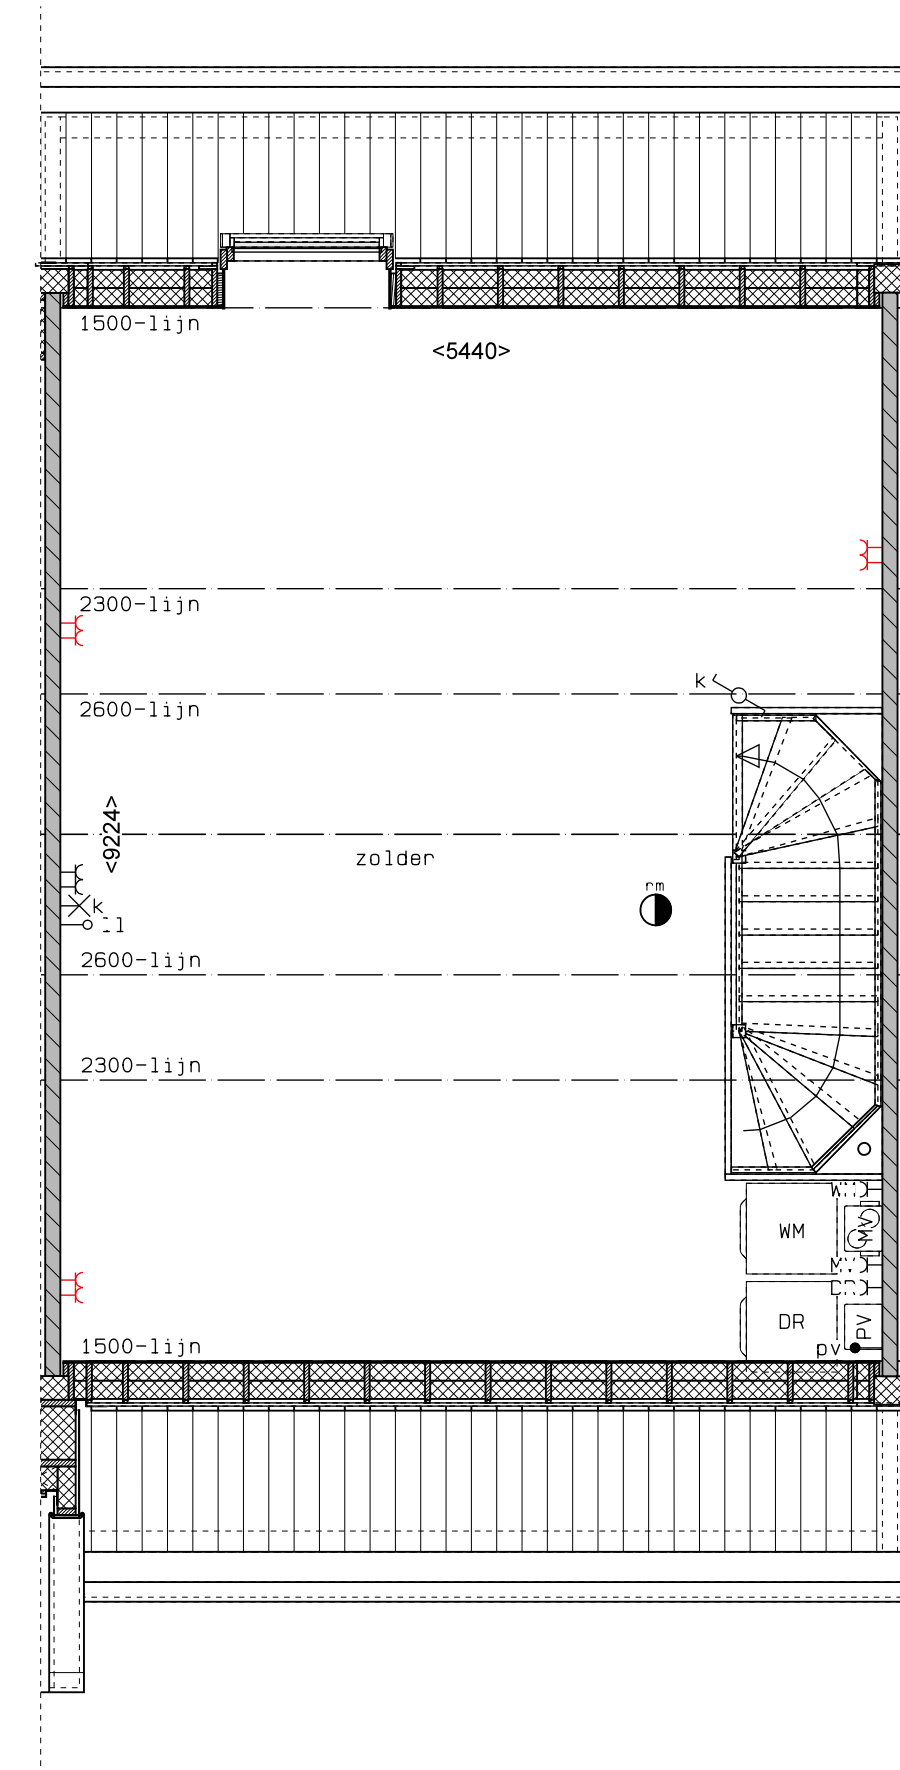

2e verdieping