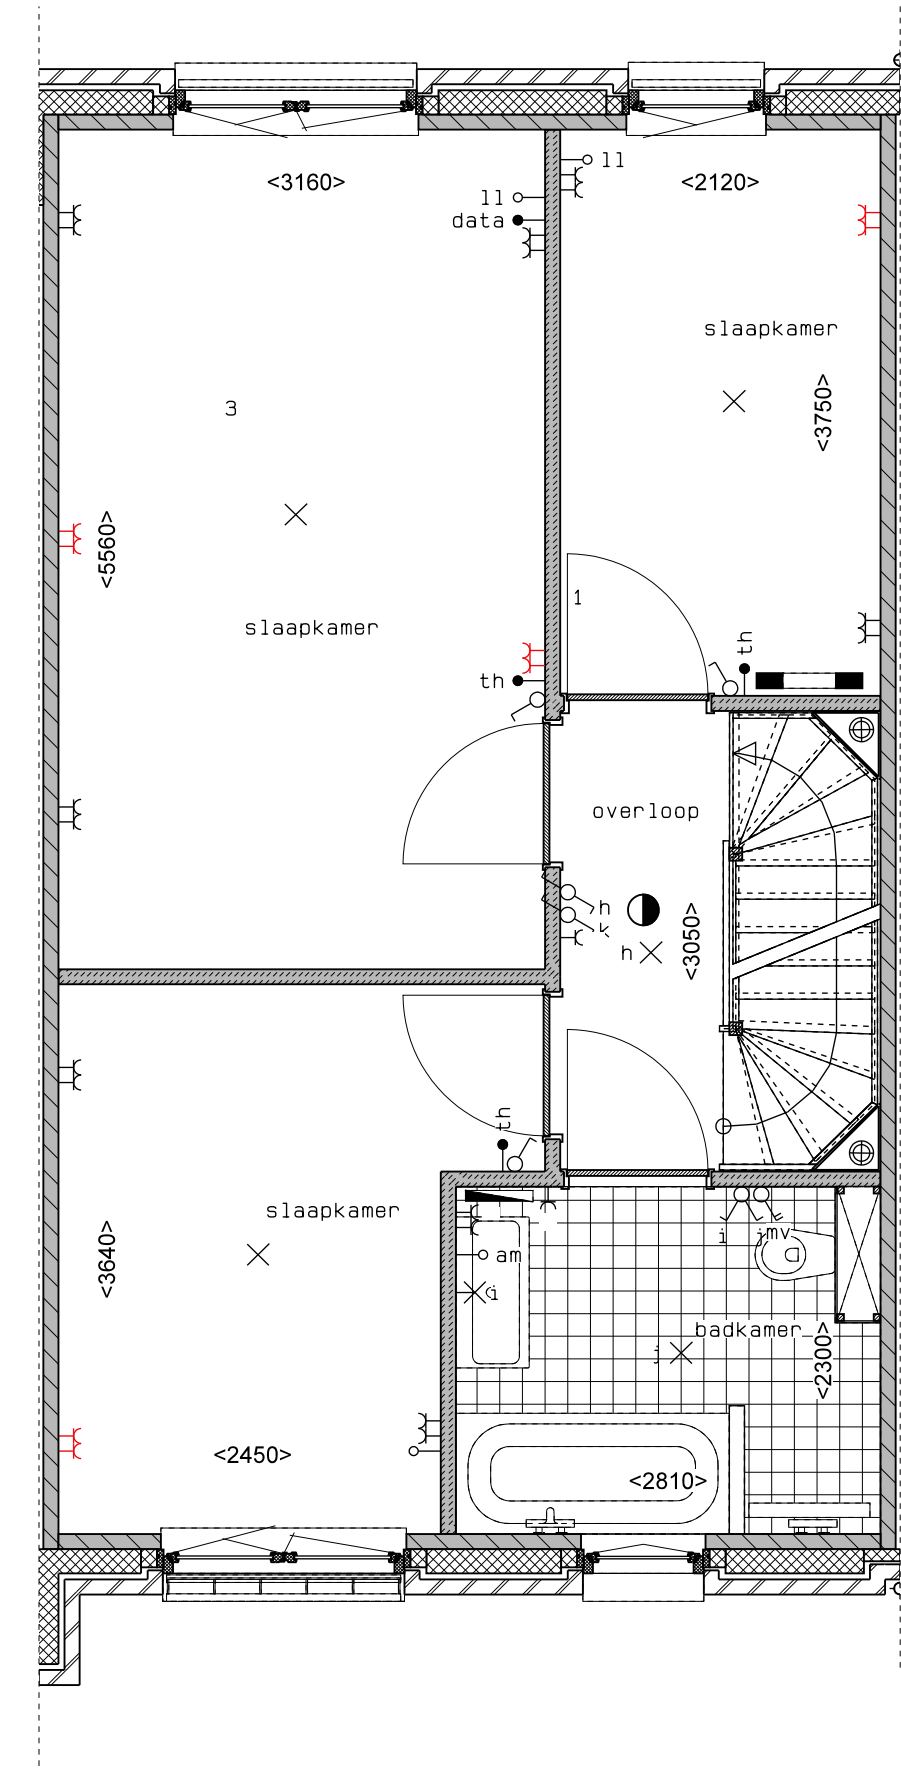

1e verdieping