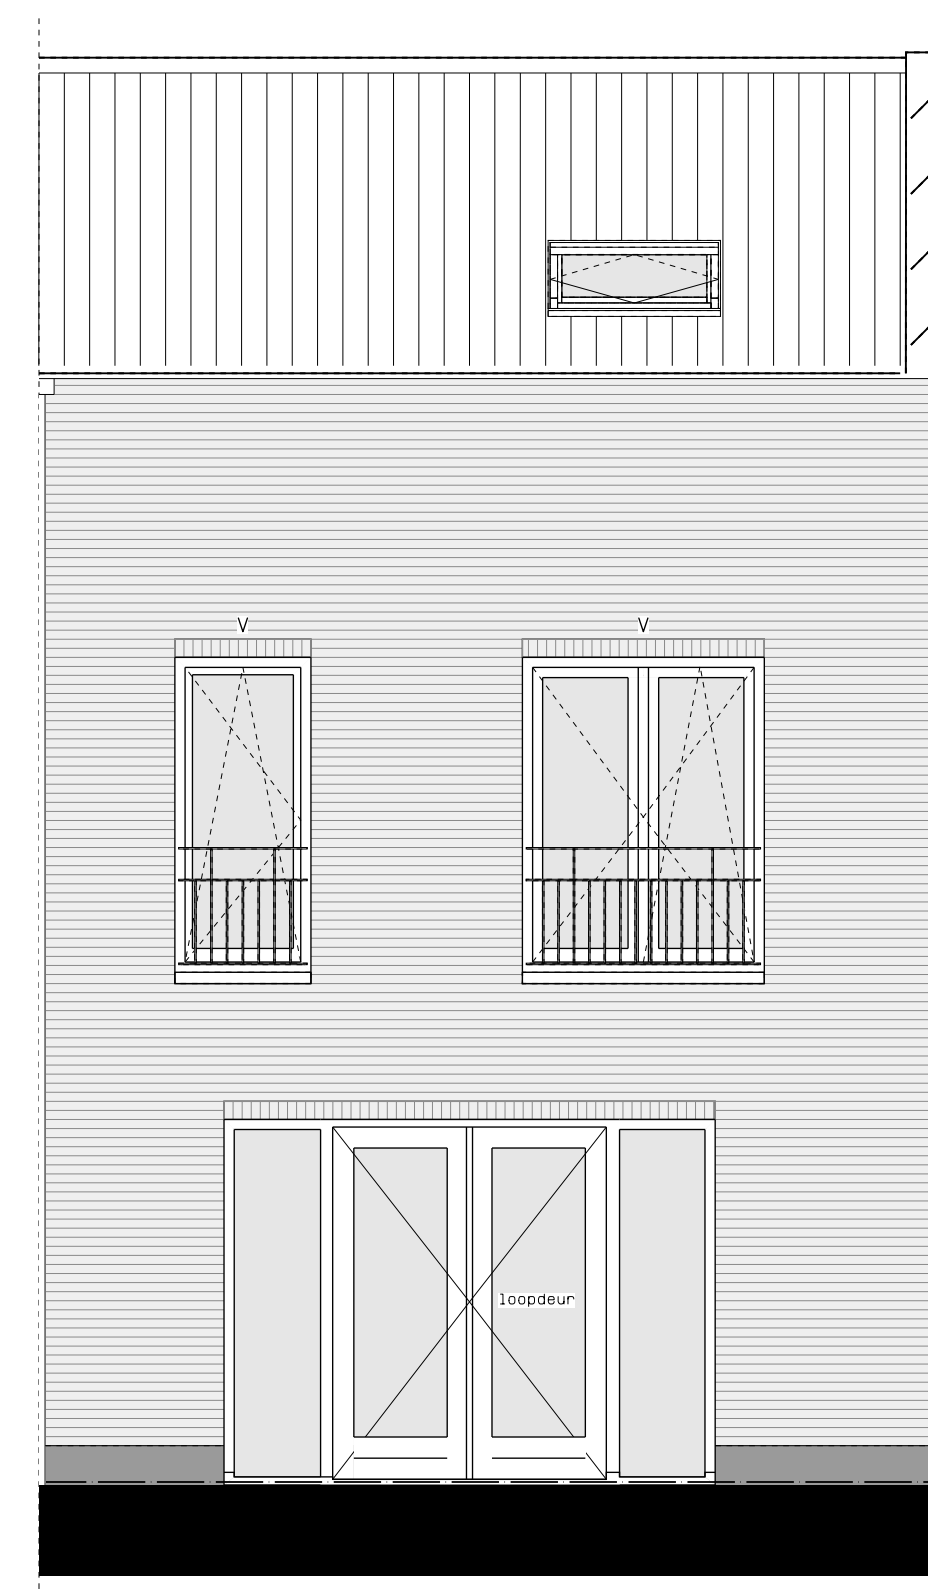

achteraanzicht