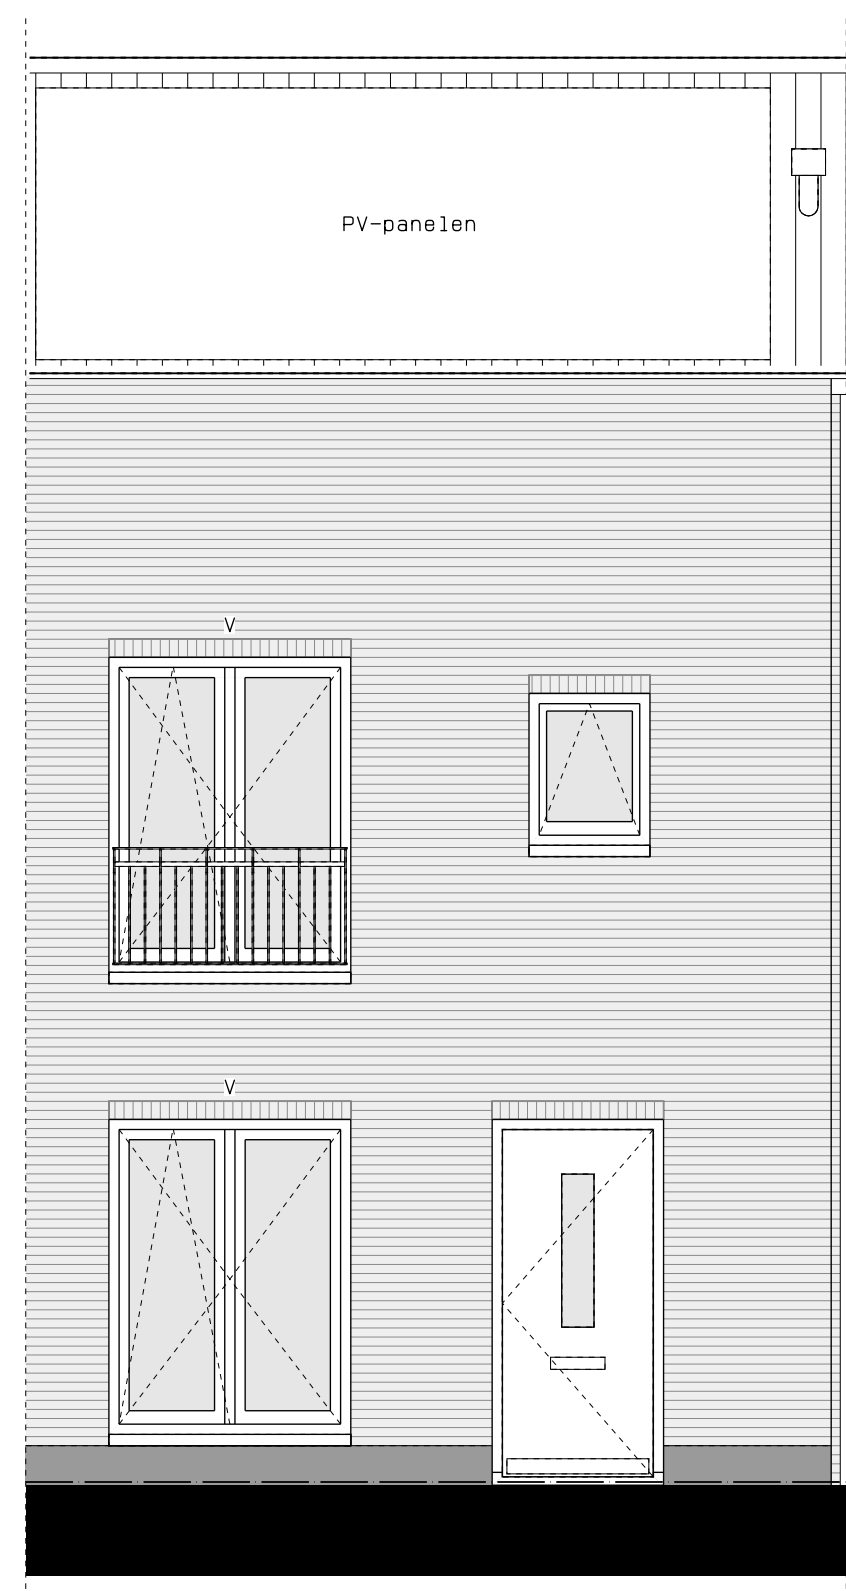

vooraanzicht