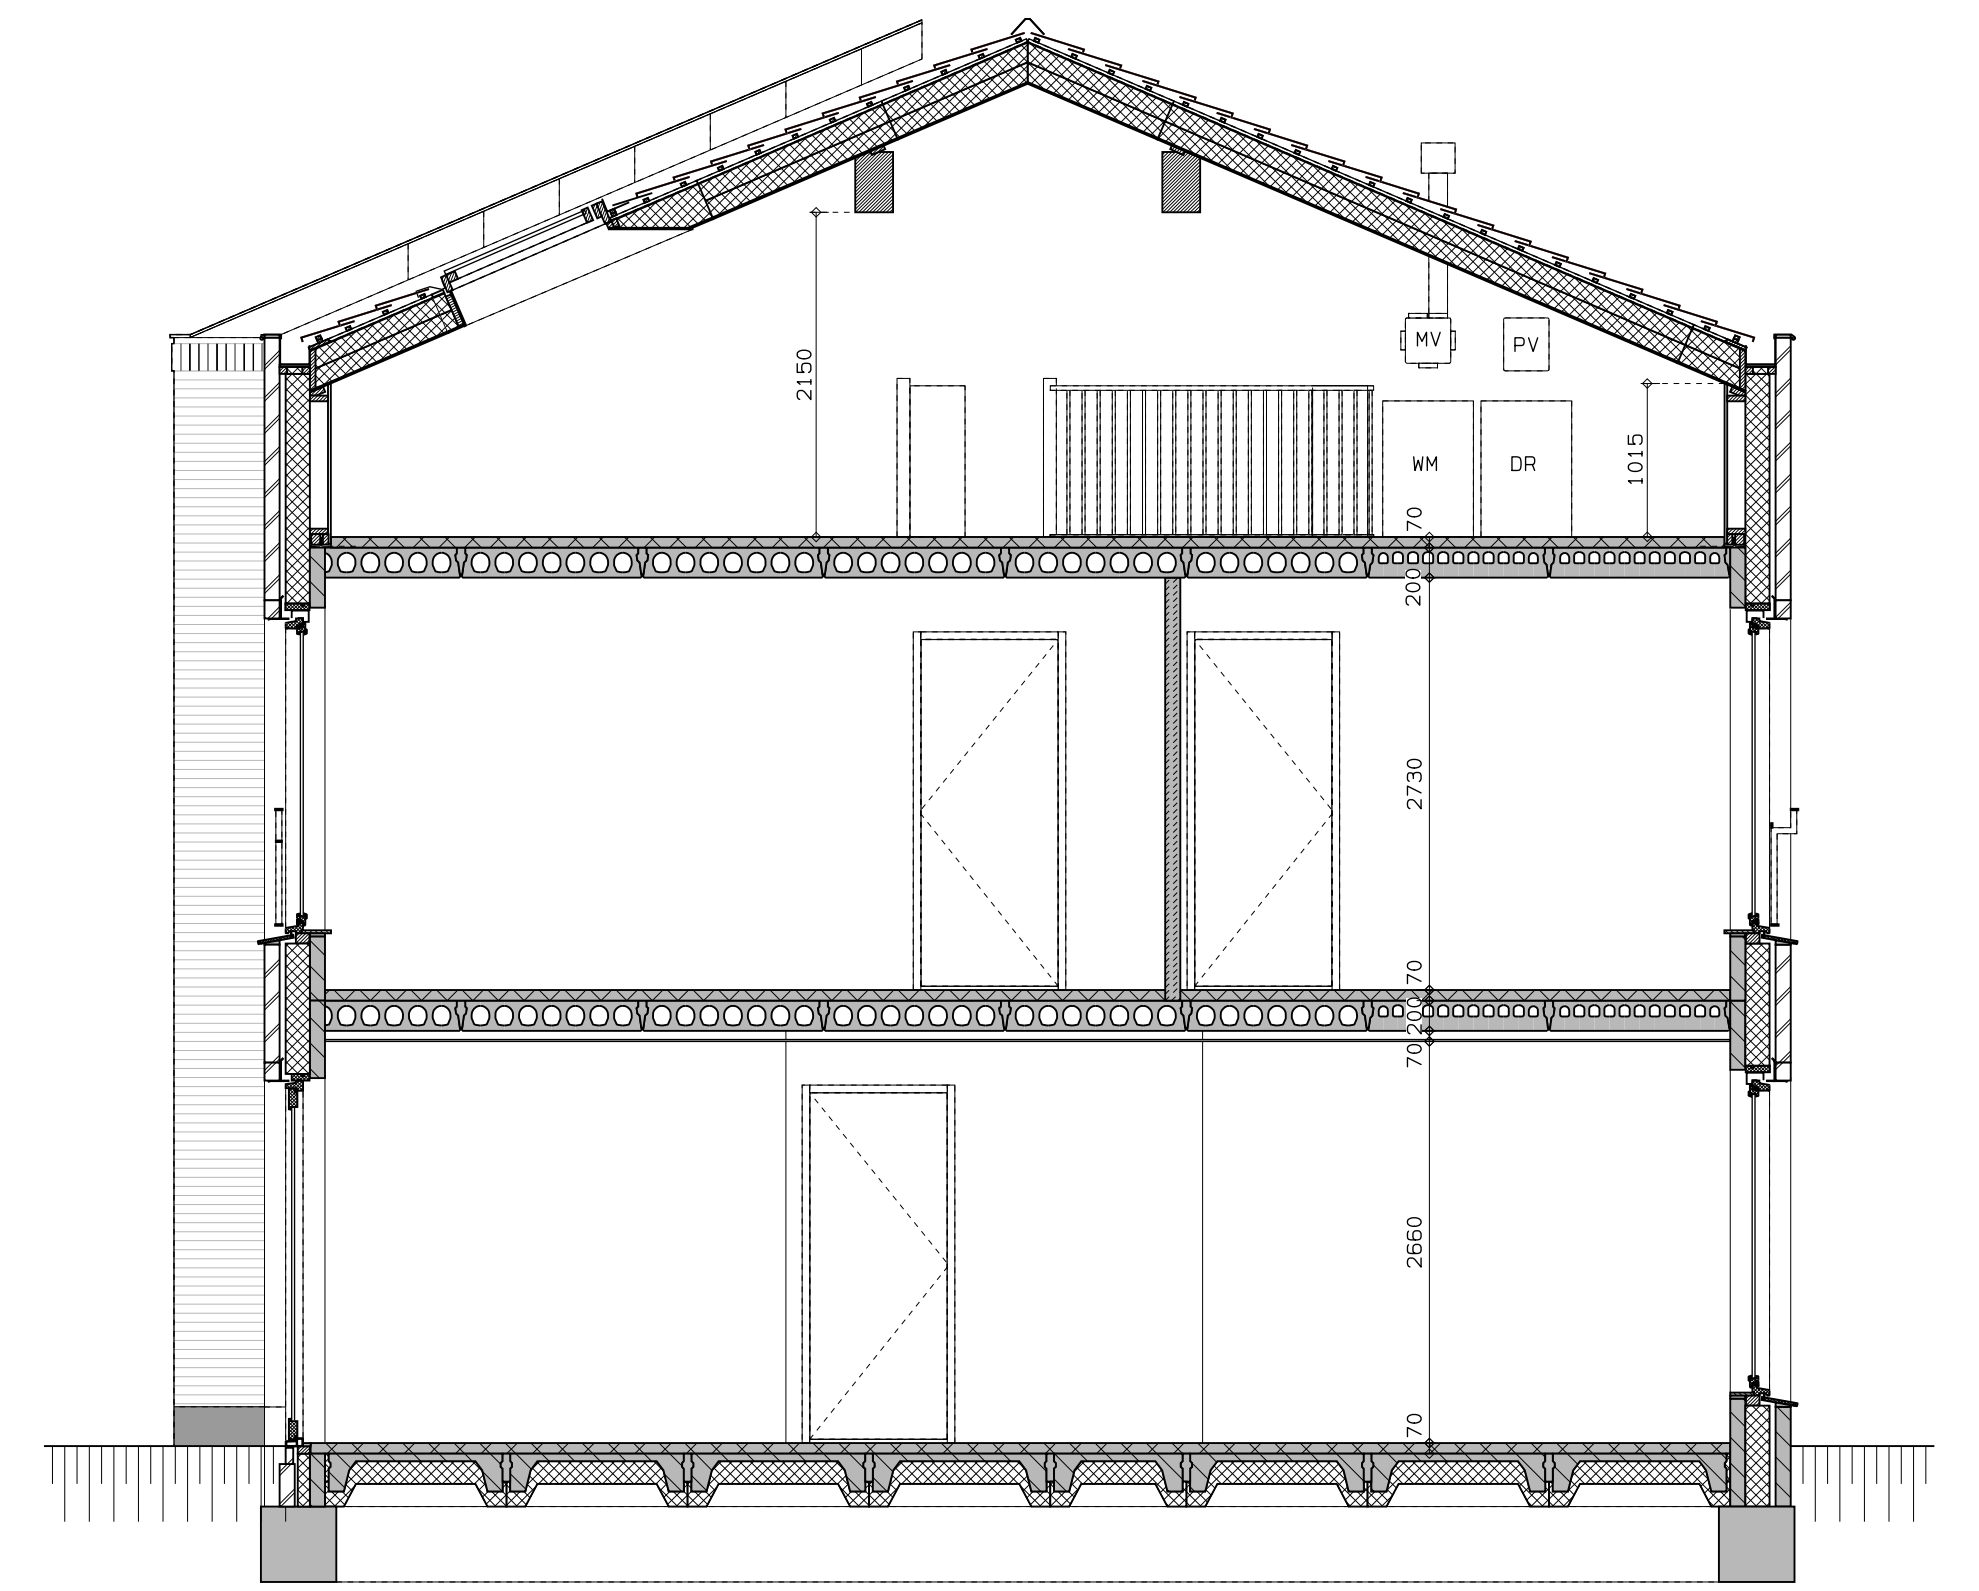

doorsnede

LEGENDA	
DR	opstelplaats wasdroger
☉	rookmelder
⊖	enkele wcd
⊖	schakelaar
⊖	wisselschakelaar
⊖	dubbele schakelaar
⊖	plafondlichtpunt
⊖	wandlichtpunt
⊖	wcd wasmachine
⊖	wcd droger
⊖	wcd elektrische radiator
⊖	wcd mech. ventilatie
⊖	ip wcd
⊖	aansluitpunt thermostaat (bedraad)
⊖	schakelaar mechan. ventilatie
⊖	wcd warmtepomp
⊖	loze leiding naar meterkast
⊖	aarding metalen delen
⊖	aansluitpunt PV-installatie
⊖	deurbel
⊖	deurbel schakelaar 1500+
⊖	buitenwandlichtpunt 2100+
⊖	radiator, elektrisch
⊖	verdelers vloerverwarming
⊖	verdelers vloerverwarming voorzien van omkasting
⊖	buitenkraan

LEGENDA METSELWERK	
metselewerk kleur: wit	gekoko metselewerk kleur: roodengrijs
gekoko metselewerk kleur: licht	VENTILATIEROOSTERS
	V ventilatie-rooster boven kozijn
	SK rooster boven kozijn