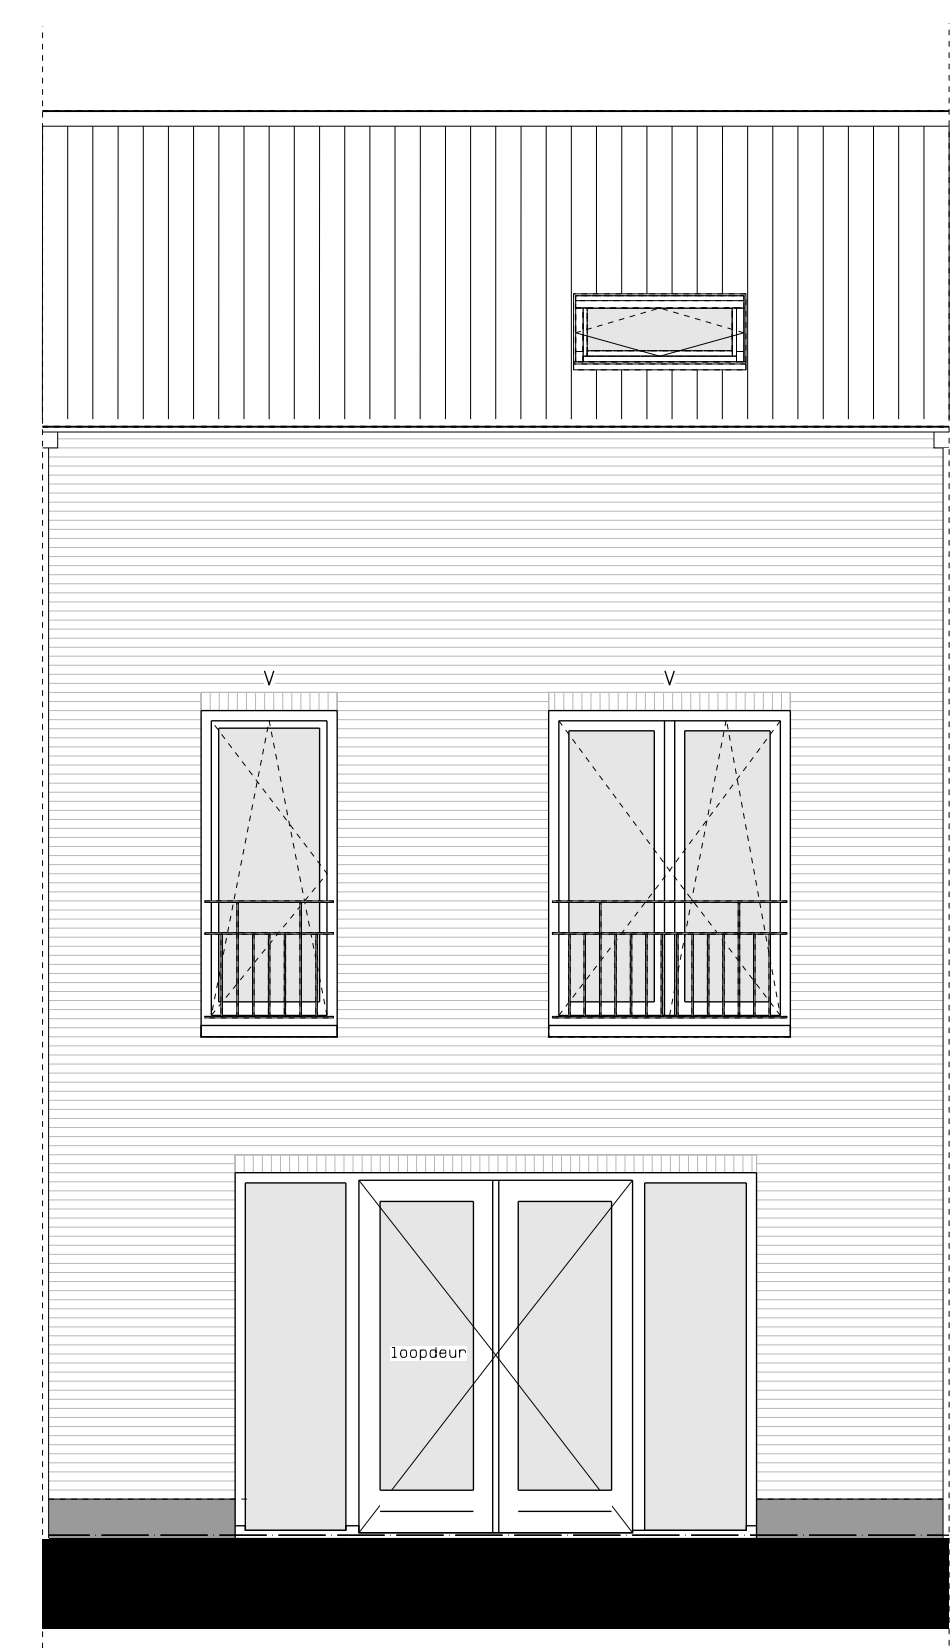

achtergevel