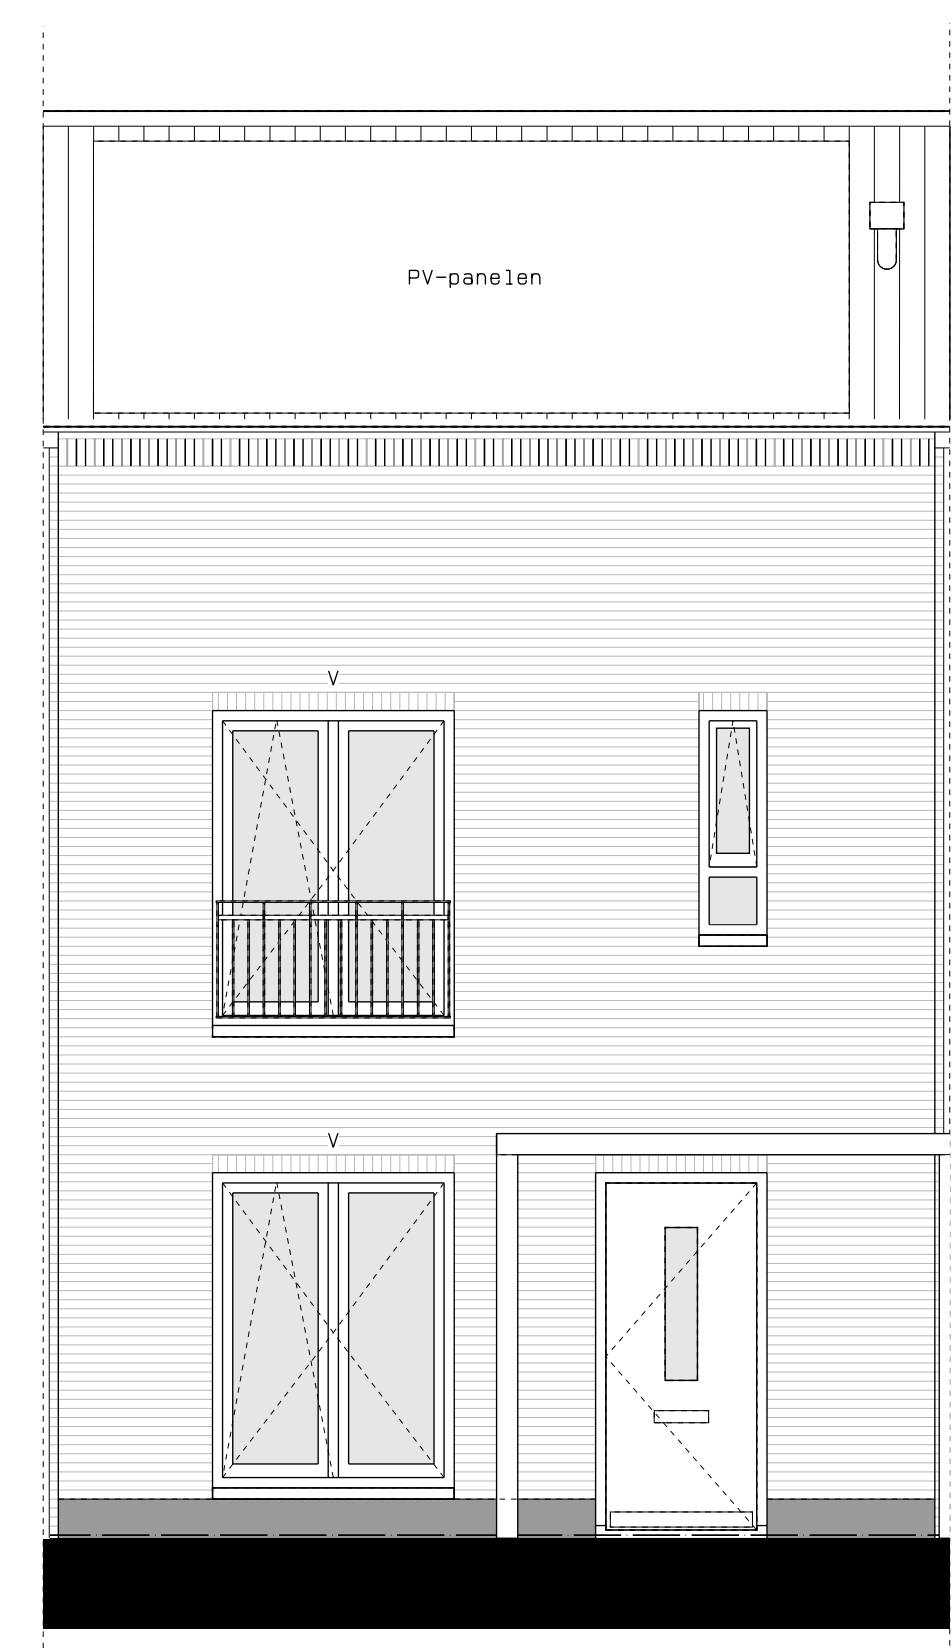

LEGENDA		
[Symbol]	gevelmetselwerk, lagenmaat 60mm	
[Symbol]	prefab beton scheidingswand	
[Symbol]	gasbeton	
[Symbol]	holle scheidingswand isolatie	
[Symbol]	MK meterkast	
[Symbol]	MP opstelplaats combiwarmtepomp	
[Symbol]	MV opstelplaats unit mechanische ventilatie	
[Symbol]	PV opstelplaats PV-omvormer	
[Symbol]	WM opstelplaats wasmachine	
[Symbol]	DR opstelplaats wasdroger	
[Symbol]	rookleider	
[Symbol]	enkele wcd	
[Symbol]	wisselschakelaar	
[Symbol]	dubbele schakelaar	
[Symbol]	plafondlichtpunt	
[Symbol]	wandlichtpunt	
[Symbol]	wcd wasmachine	
[Symbol]	wcd droger	
[Symbol]	wcd elektrische radiator	
[Symbol]	wcd mech. ventilatie	
[Symbol]	ip wcd aansluitpunt thermostat (bedraad)	
[Symbol]	schakelaar mechan. ventilatie	
[Symbol]	wcd warmtepomp	
[Symbol]	loze leiding naar meterkast	
[Symbol]	aarding metalen delen	
[Symbol]	aansluitpunt PV-installatie	
[Symbol]	deurbelschakelaar 1500+	
[Symbol]	deurbel	
[Symbol]	buitenwandlichtpunt 2100+	
[Symbol]	radiator, elektrisch	
[Symbol]	verdelers vloerverwarming	
[Symbol]	verdelers vloerverwarming voorzien van omkasting	
[Symbol]	buitenkraan	

LEGENDA METSELWERK	
[Symbol]	metselwerk kleur: wit
[Symbol]	geklinkt metselwerk kleur: middengrijs
VENTILATIEROOSTERS	
[Symbol]	V ventilatierooster boven kozijn
[Symbol]	SK kast boven kozijn

voorgevel

hp architecten **AUGUSTUS hurks**

	AUGUSTUS EINDHOVEN	datum	01-04-2019
	BLOK 8	WVSL	17061
	KAVEL 41	WGL	
	VERKOOPTEKENING	WGL	
		1:50/A0	VK-85