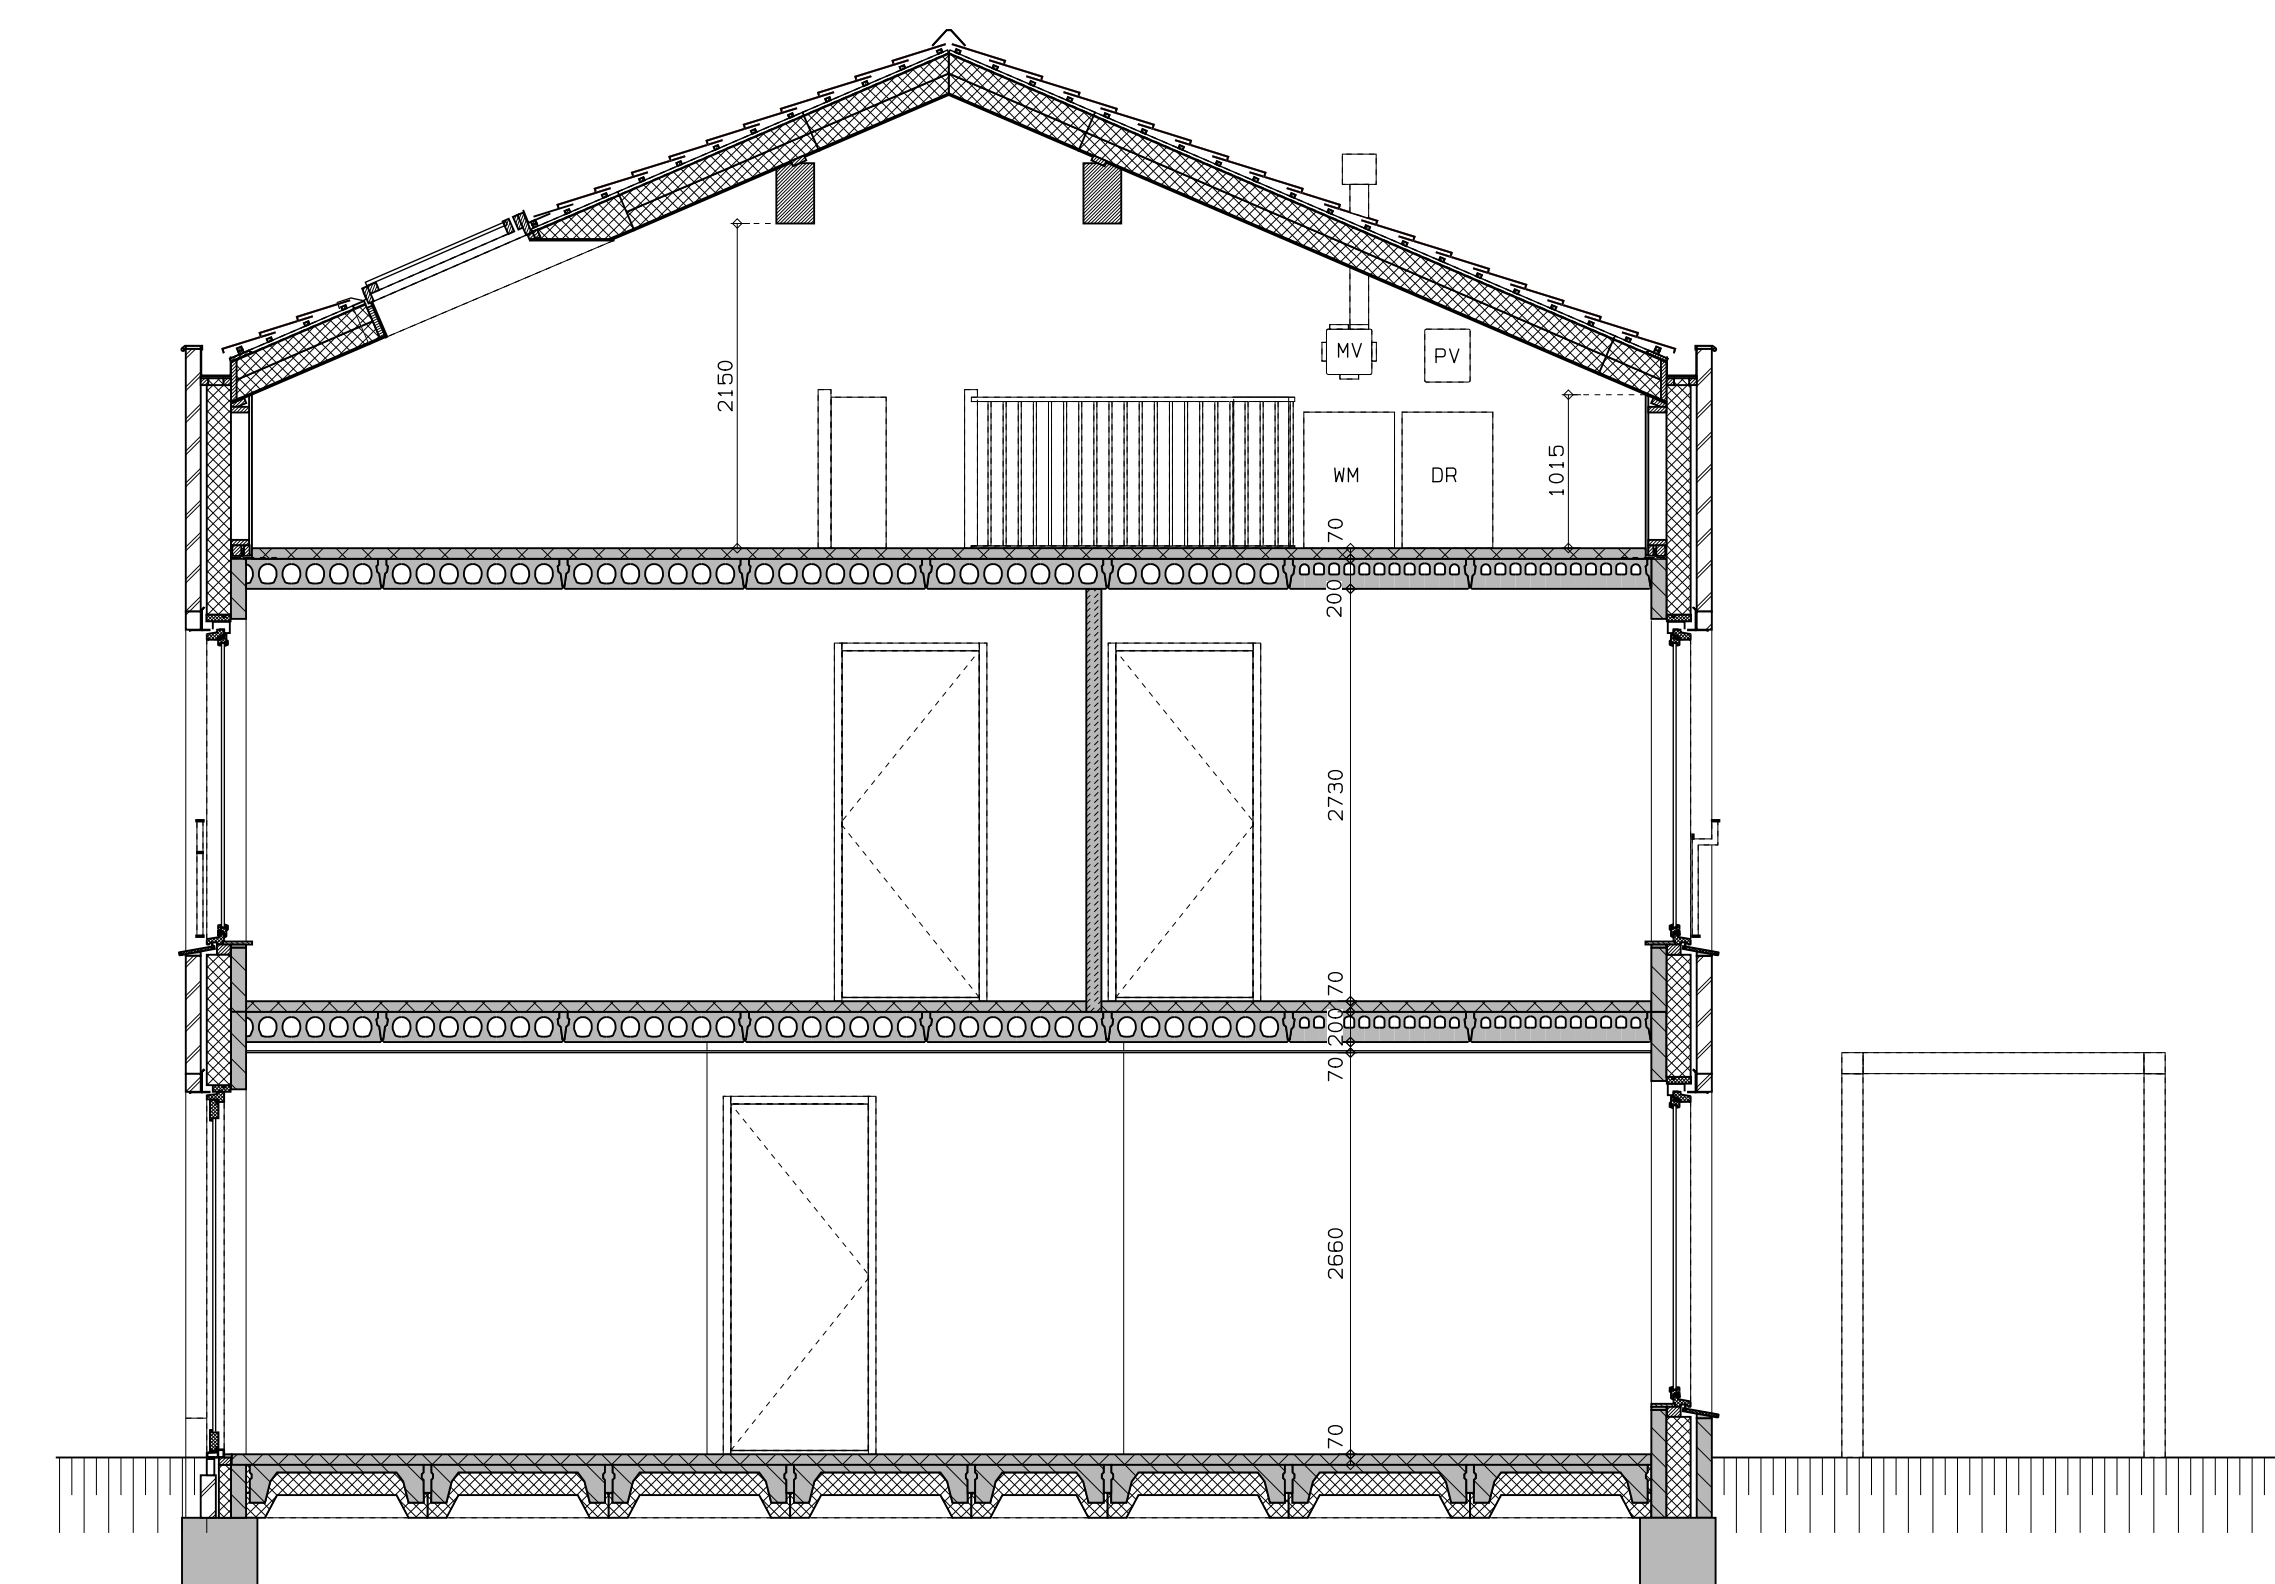

doorsnede

LEGENDA		
[Symbol]	gevelmetselwerk, lagenmaat 60mm	
[Symbol]	prefab beton scheidingswand	
[Symbol]	gasbeton	
[Symbol]	holle scheidingswand isolatie	
[Symbol]	MK meterkast	
[Symbol]	MP opstelplaats combiwarmtepomp	
[Symbol]	MV opstelplaats unit mechanische ventilatie	
[Symbol]	PV opstelplaats PV-omvormer	
[Symbol]	WM opstelplaats wasmachine	
[Symbol]	DR opstelplaats wasdroger	
[Symbol]	rookleider	
[Symbol]	enkele wcd	
[Symbol]	wisselschakelaar	
[Symbol]	dubbele schakelaar	
[Symbol]	plafondlichtpunt	
[Symbol]	wandlichtpunt	
[Symbol]	wcd wasmachine	
[Symbol]	wcd droger	
[Symbol]	wcd elektrische radiator	
[Symbol]	wcd mech. ventilatie	
[Symbol]	ip wcd aansluitpunt thermostat (bedraad)	
[Symbol]	schakelaar mechan. ventilatie	
[Symbol]	wcd warmtepomp	
[Symbol]	loze leiding naar meterkast	
[Symbol]	aarding metalen delen	
[Symbol]	aansluitpunt PV-installatie	
[Symbol]	deurbelschakelaar 1500+	
[Symbol]	deurbel	
[Symbol]	buitenwandlichtpunt 2100+	
[Symbol]	radiator, elektrisch	
[Symbol]	verdelers vloerverwarming	
[Symbol]	verdelers vloerverwarming voorzien van omkasting	
[Symbol]	buitenkraan	

LEGENDA METSELWERK	
[Symbol]	metselwerk kleur: wit
[Symbol]	geklinkt metselwerk kleur: middengrijs
VENTILATIEROOSTERS	
[Symbol]	V ventilatierooster boven kozijn
[Symbol]	SK kast boven kozijn