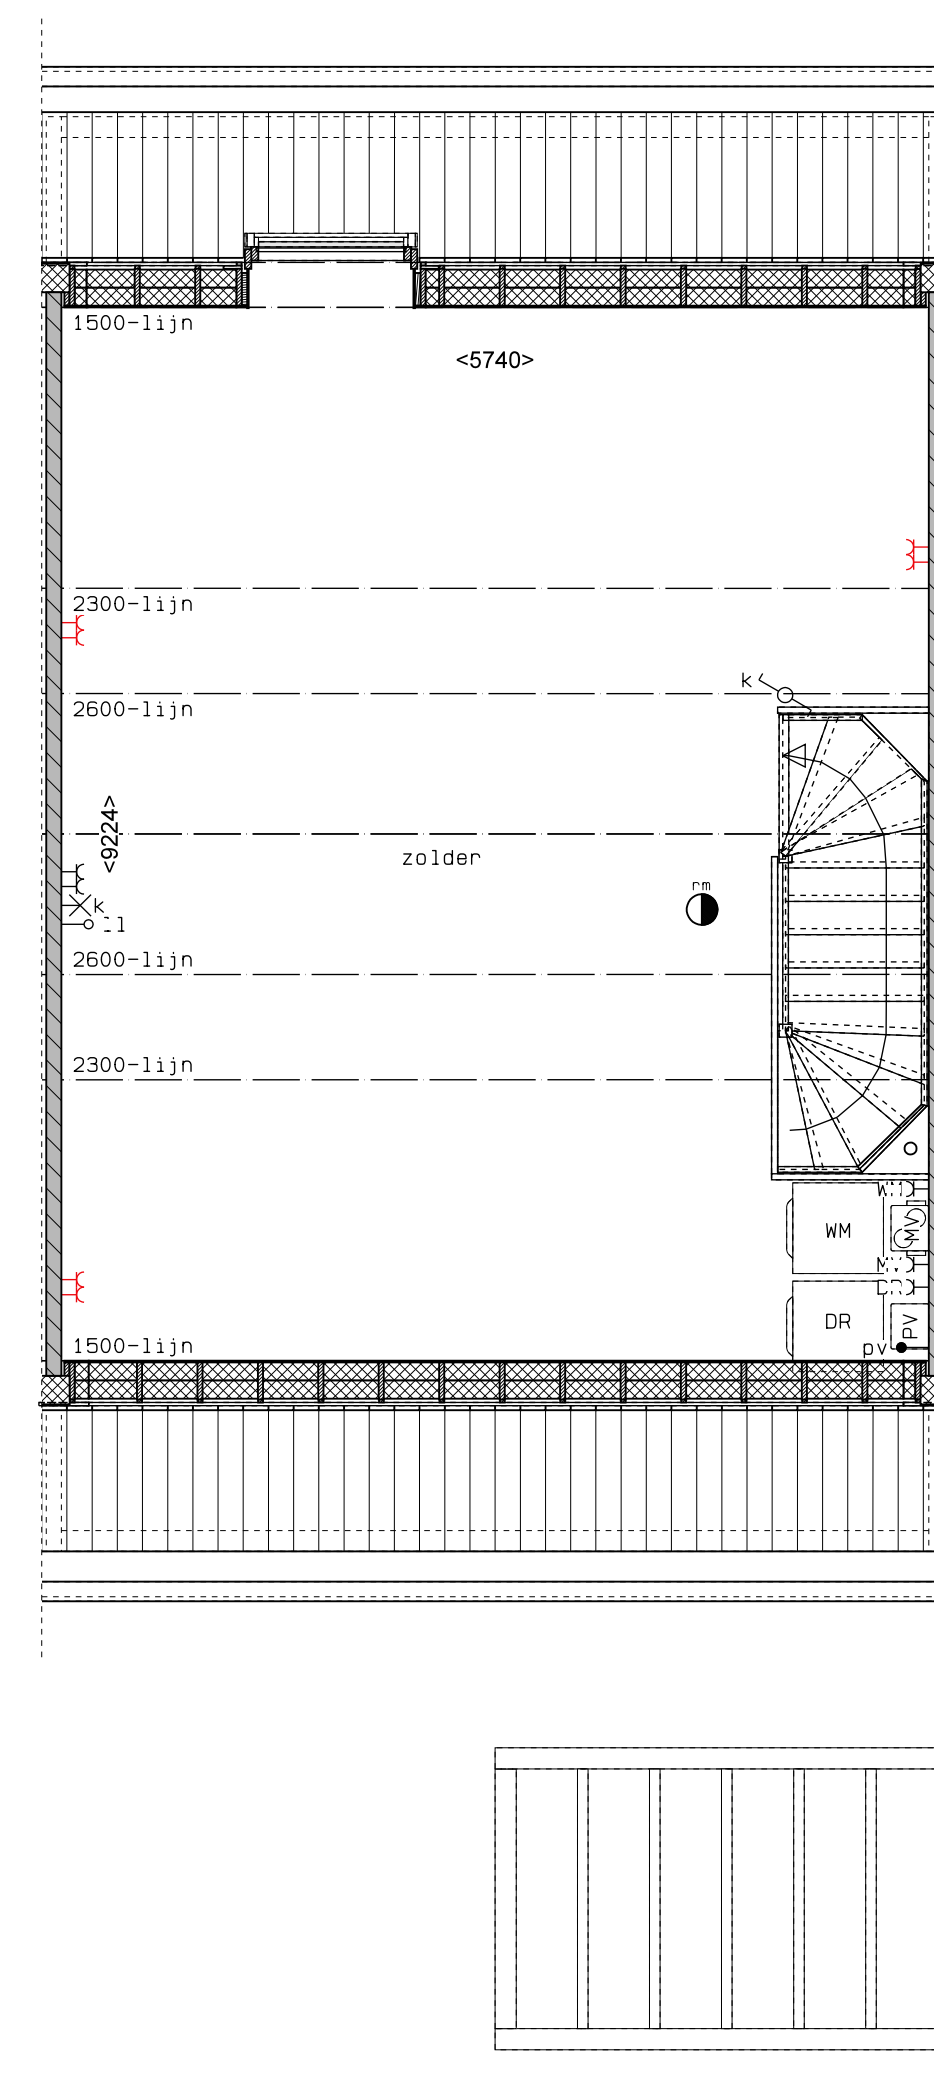

2e verdieping