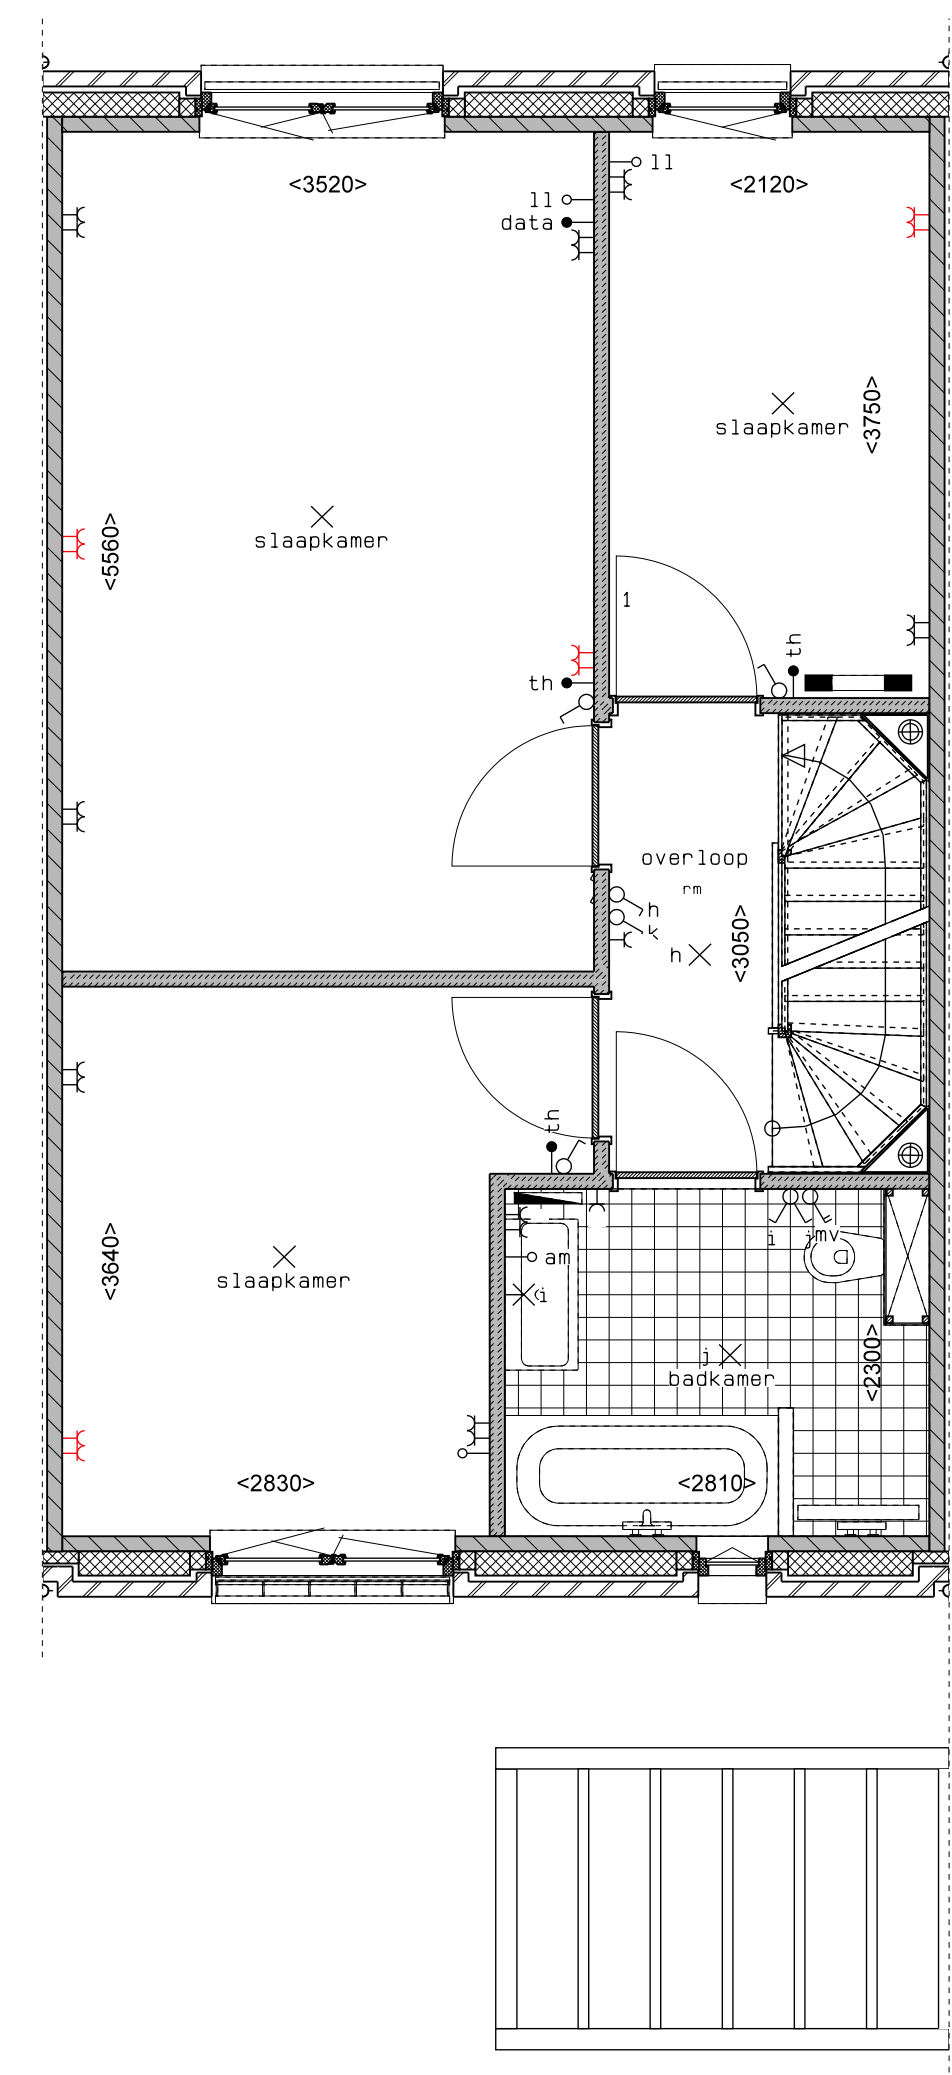

1e verdieping