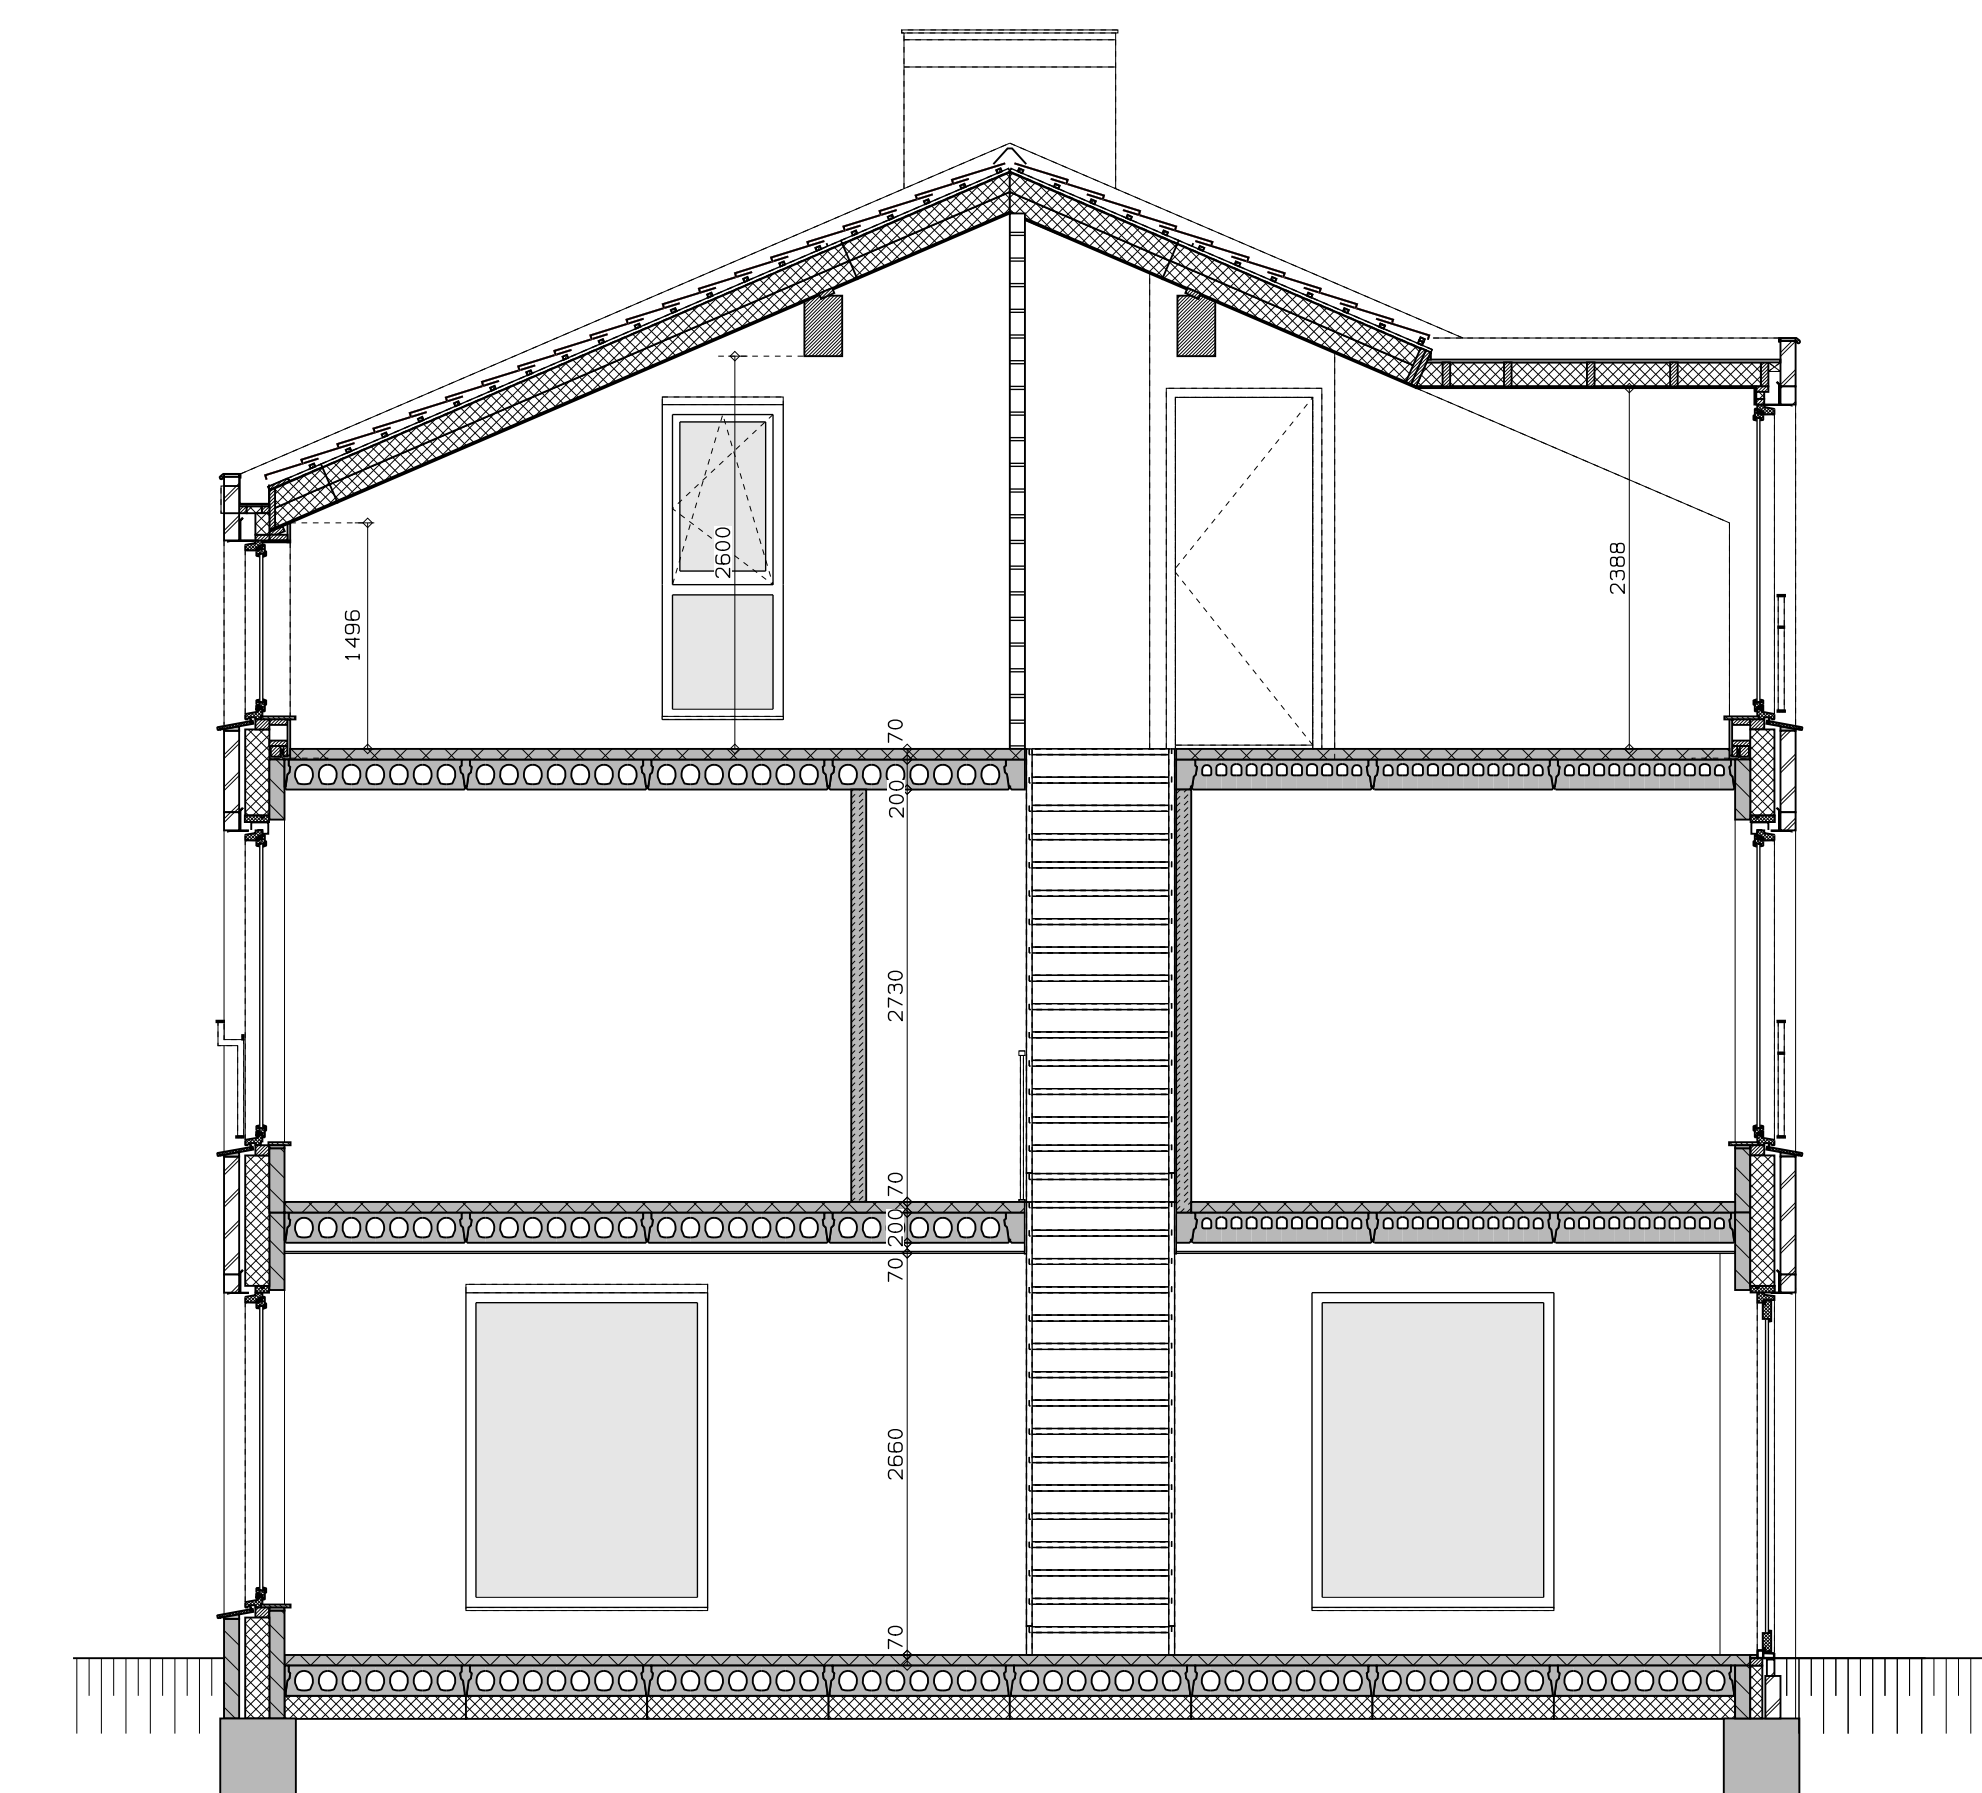

doorsnede

LEGENDA	
	gavelmetselwerk, lagenmaat 60mm
	prefab beton scheidingwand
	gasbeton
	holle scheidingwand
	isolatie
	meterkast
	opstelpplaats combiwarmtepomp
	opstelpplaats unit mechanische ventilatie
	opstelpplaats PV-omvormer
	opstelpplaats wasmachine
	wcd elektrisch radiator
	wcd mech. ventilatie
	verdelers vloerverwarming
	enkele wcd
	dubbele wcd
	wandlichtpunt
	deurbel
	buitenwandlichtpunt 2100+
	radiator, elektrisch
	verdelers vloerverwarming
	voorzien van omkasting
	buitenkraan
	wcd warmtepomp
	loze leiding naar meterkast
	aansluiting metalen delen
	aansluiting PV-installatie
	deurbelwcd radiator 1900+
	deurbel
	buitenwandlichtpunt 2100+
	radiator, elektrisch

LEGENDA METSELWERK	
	metselwerk kleur: wit
	geand metselwerk kleur: lichtgrijs
	geand metselwerk kleur: donkergrijs
	VENTILATIEROOSTERS
	v ventilatorrooster
	sk skroef
	skroef
	skroef