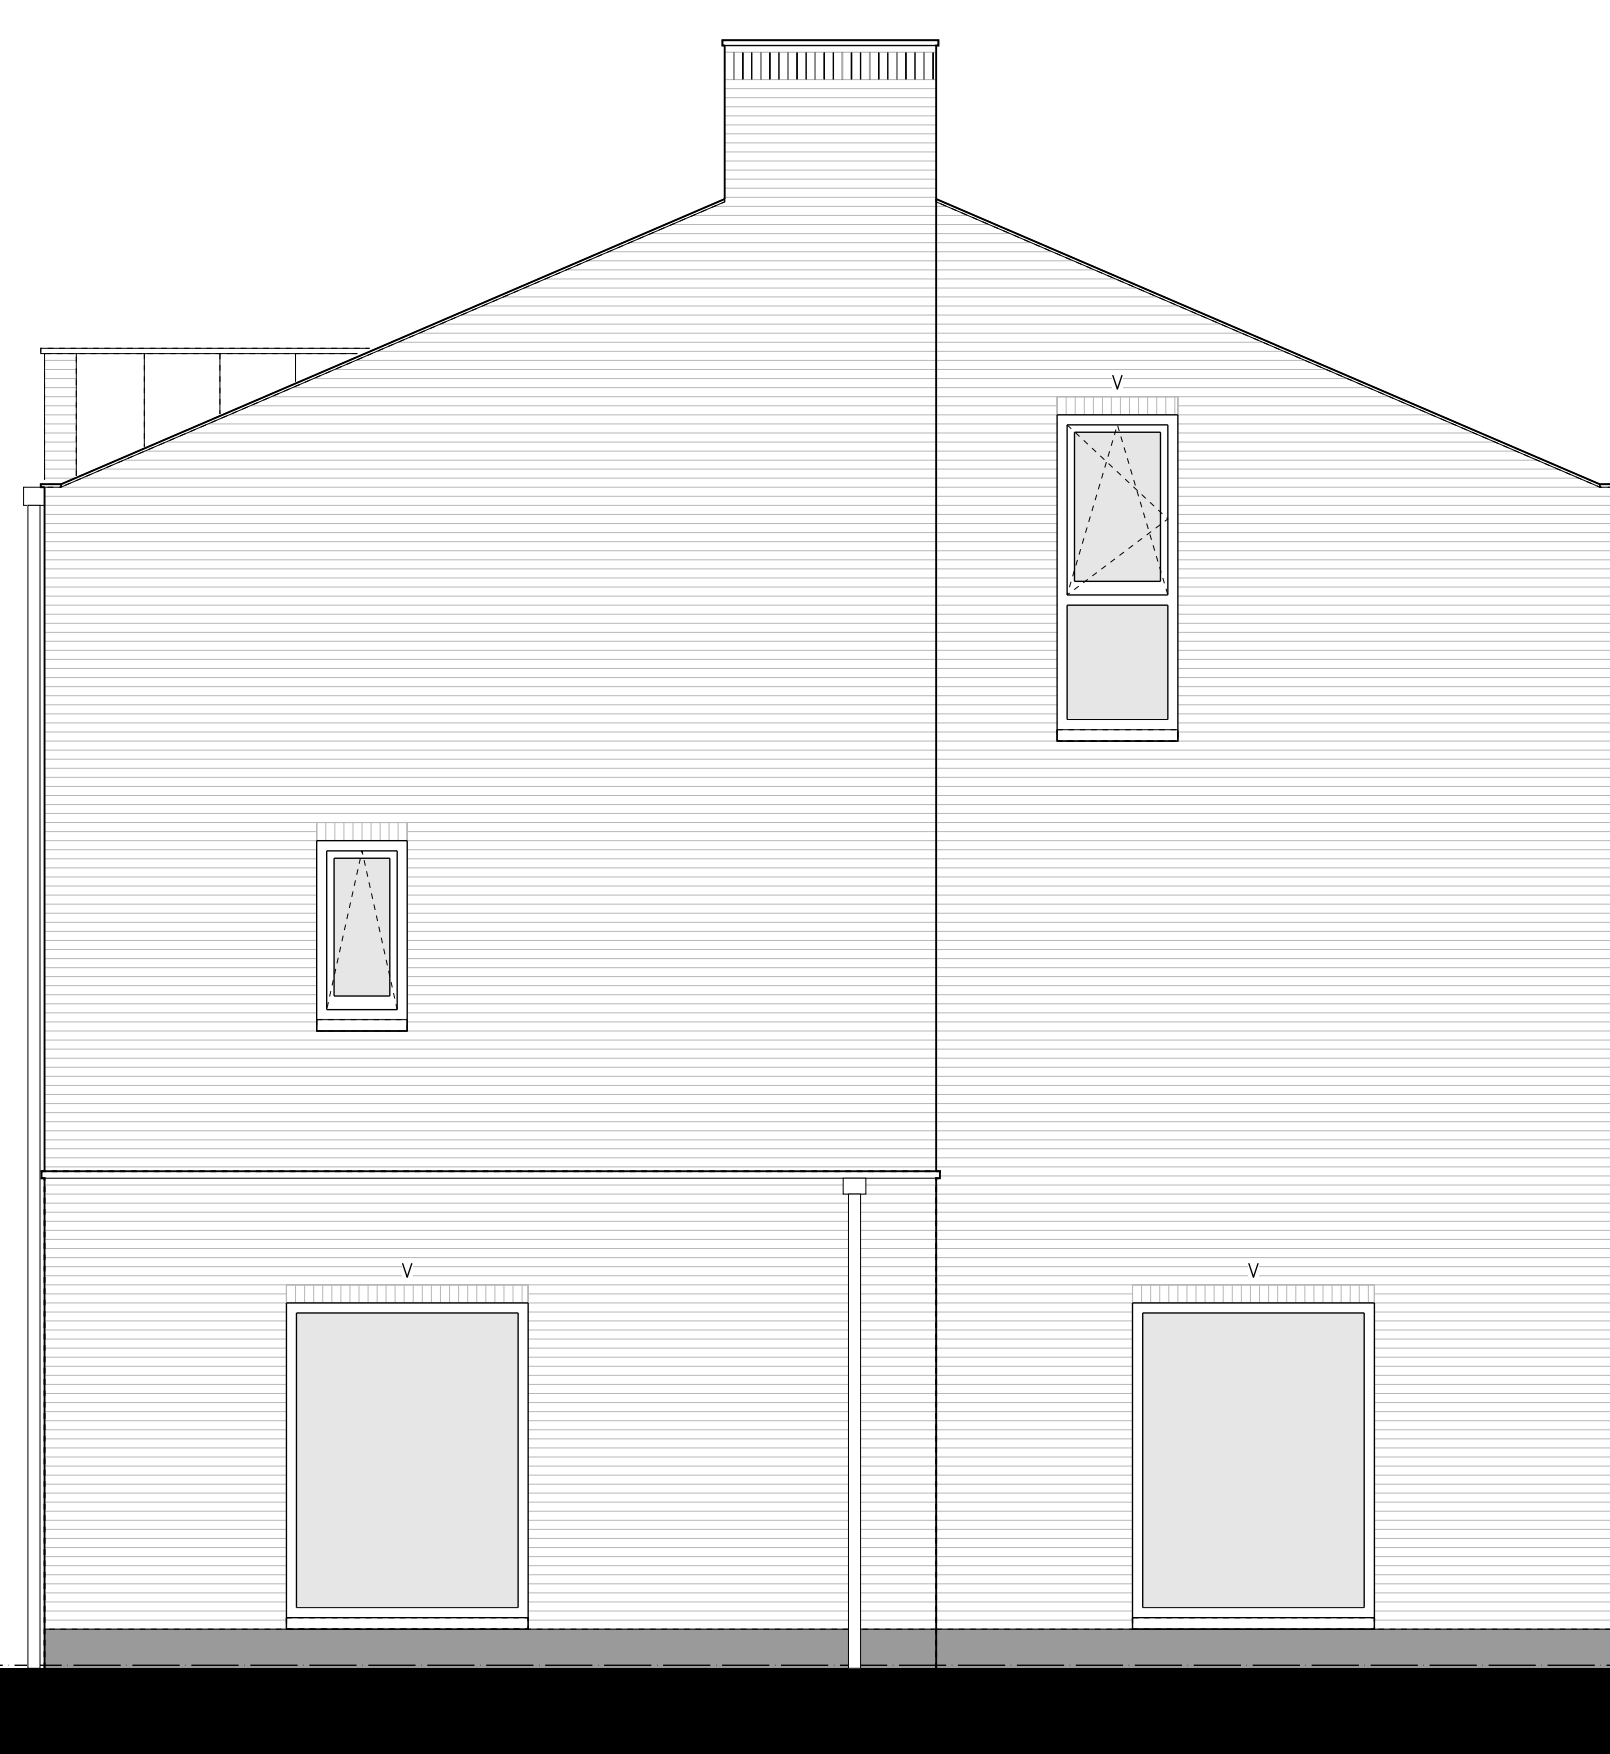

linkerzijgevel