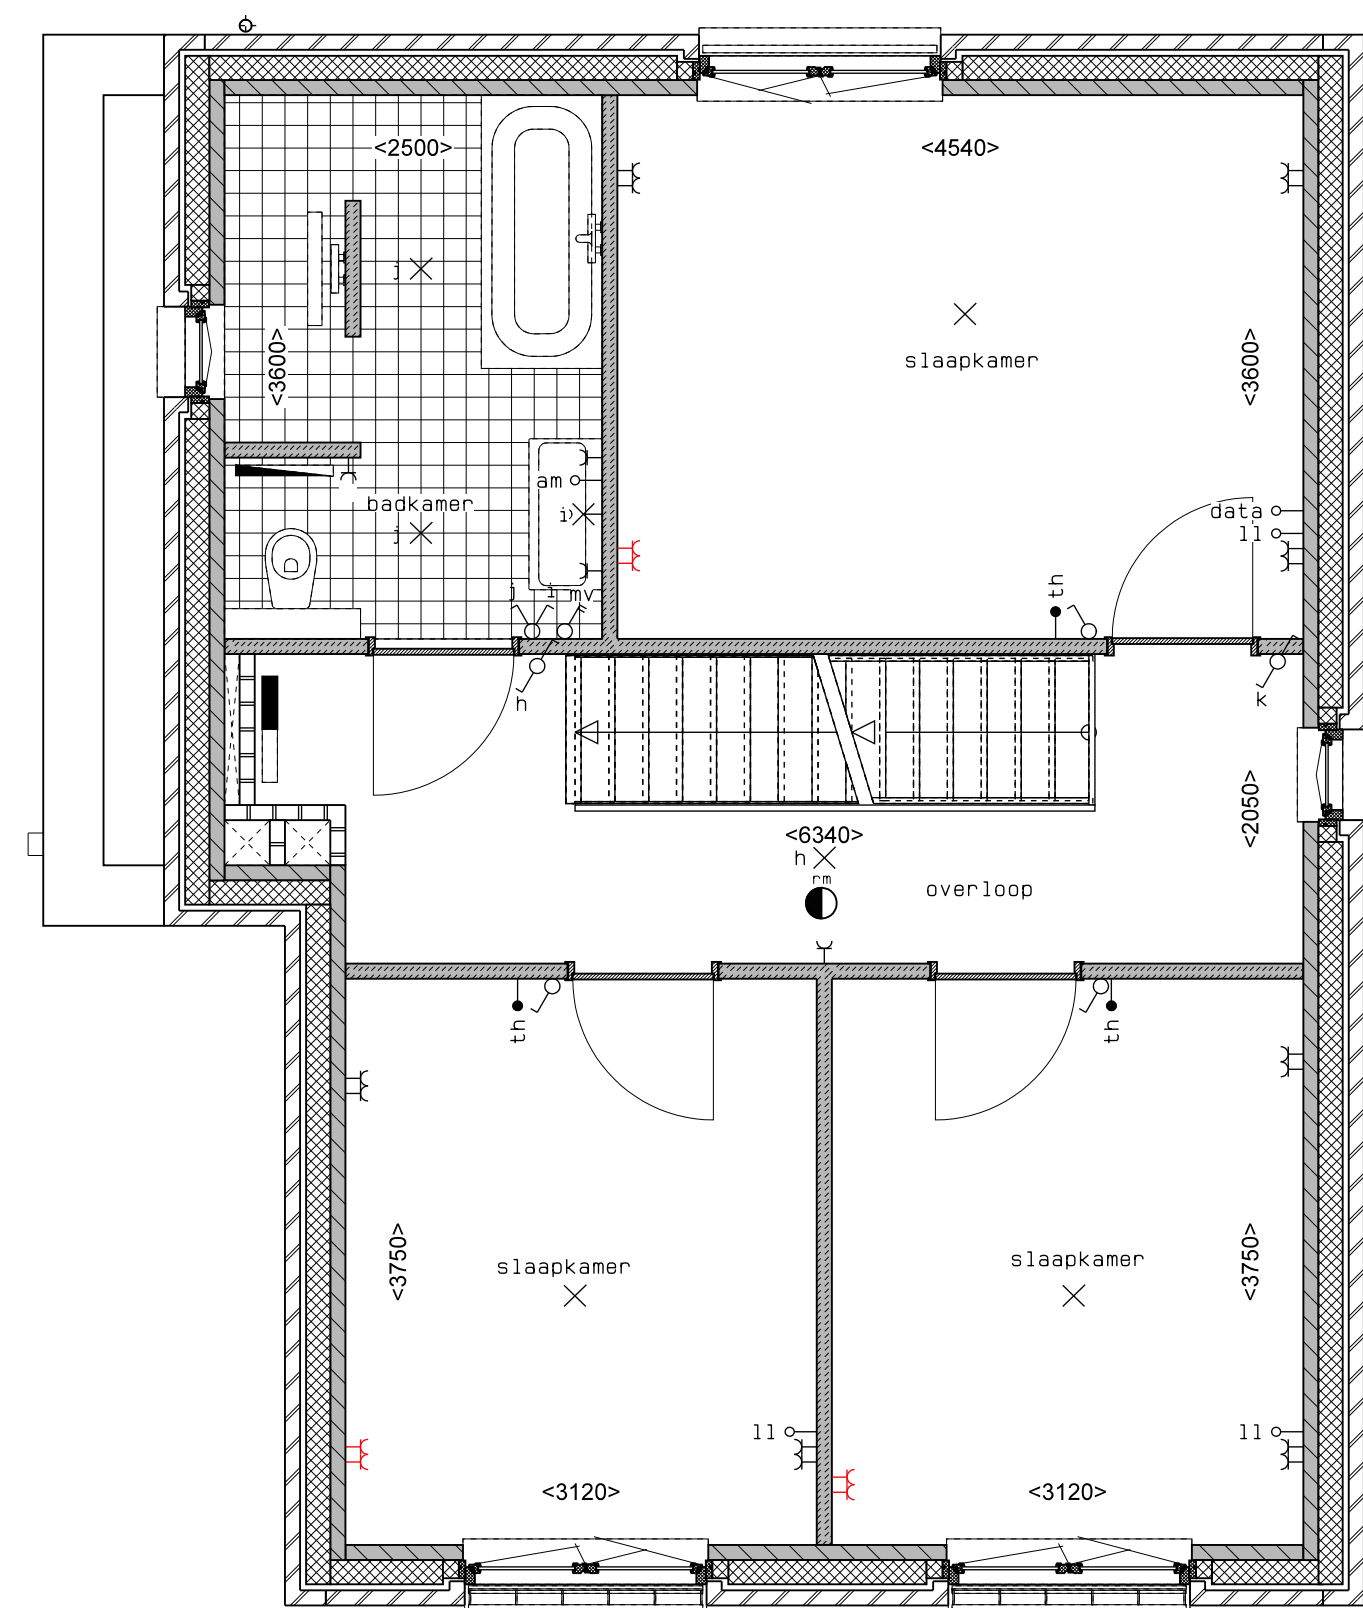

1e verdieping