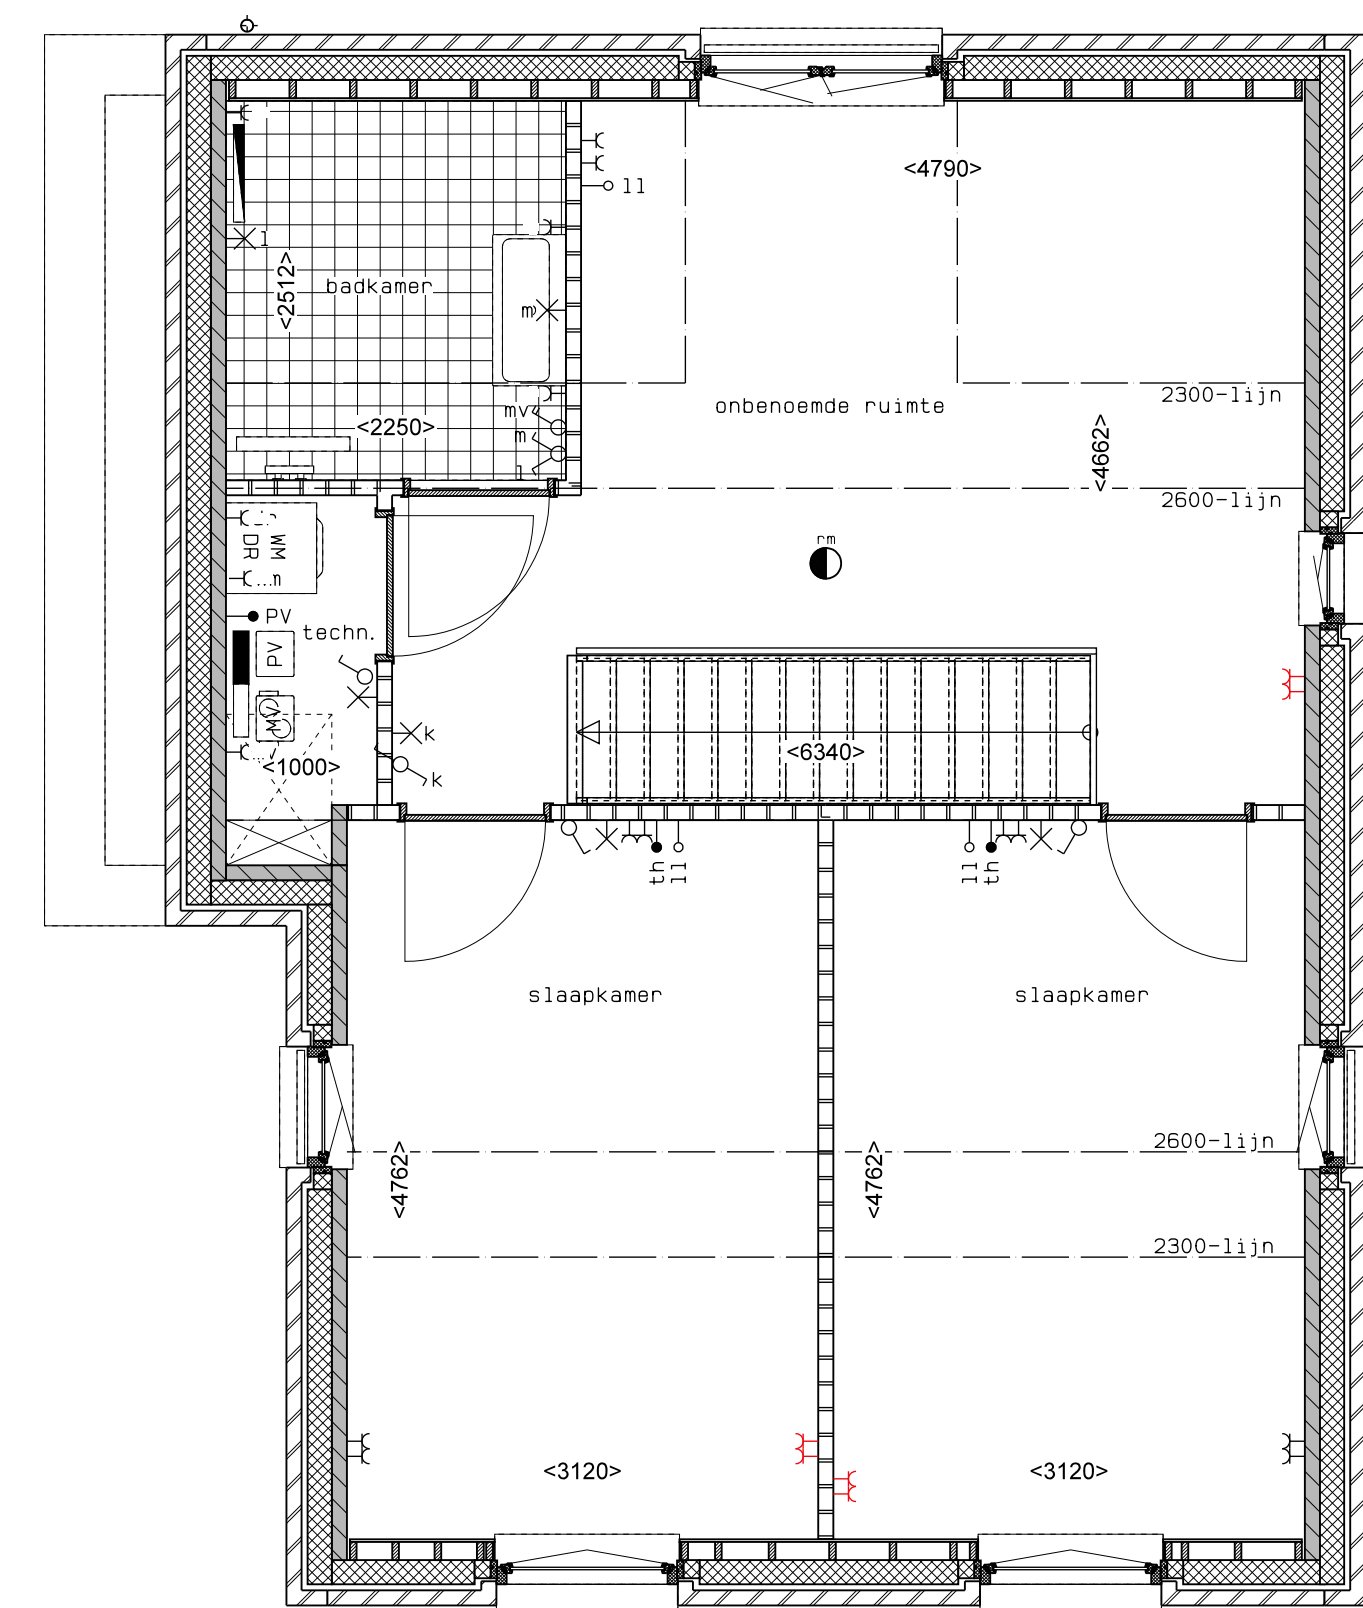

2e verdieping