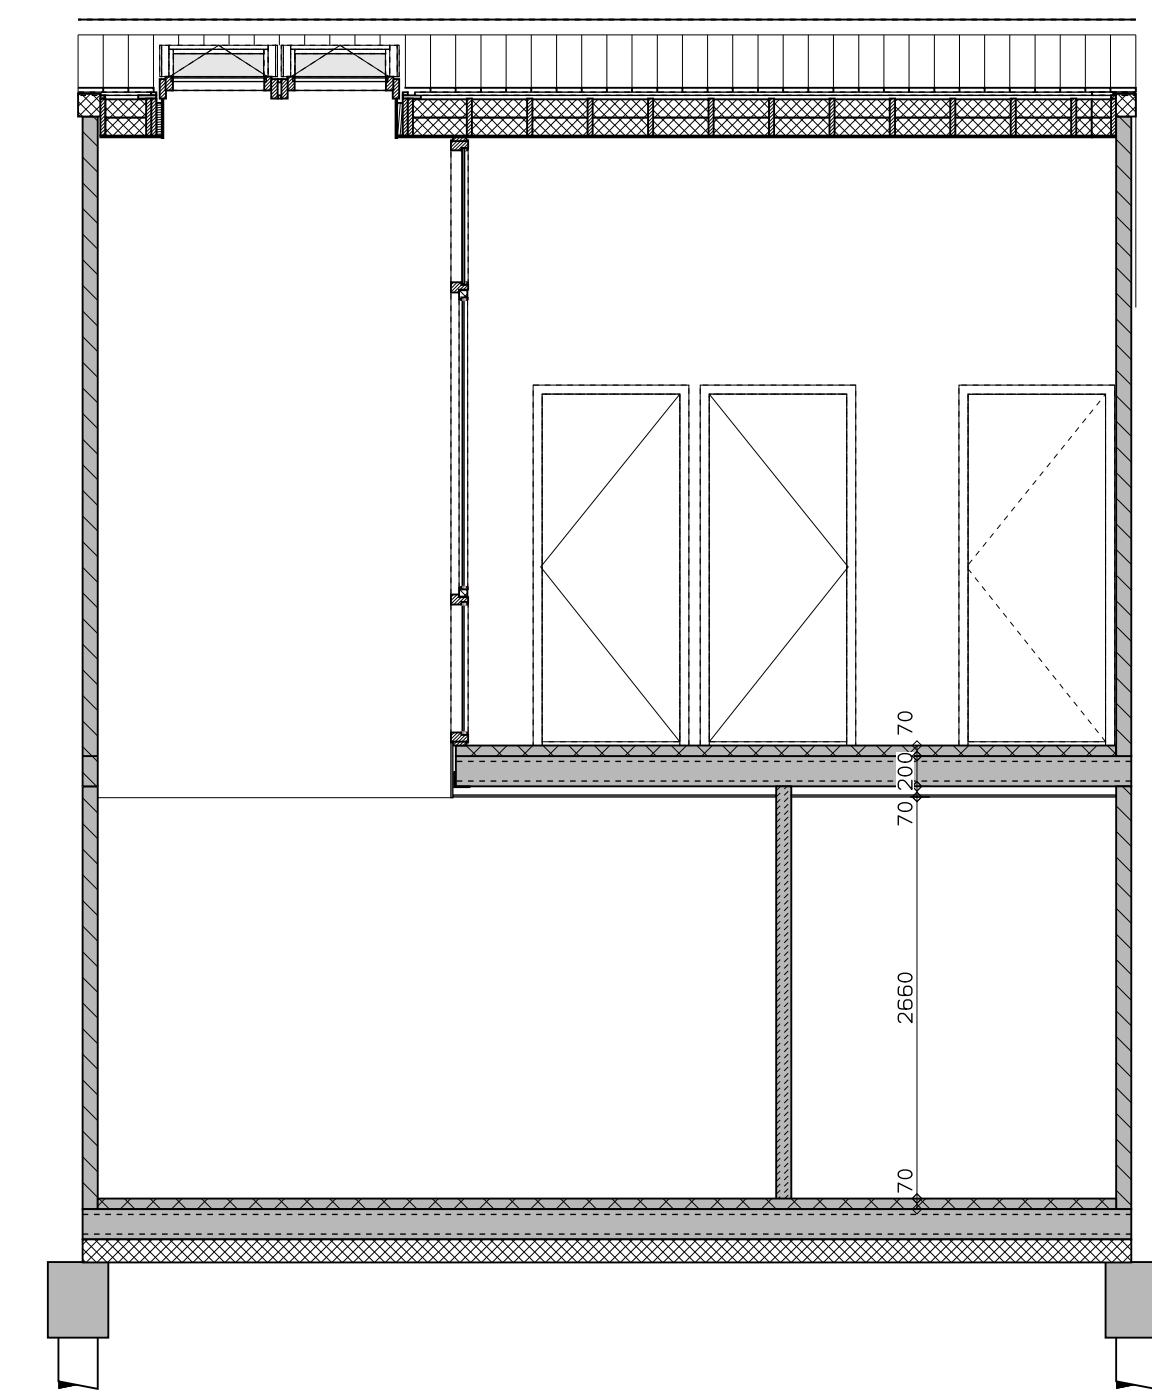

doorsnede over vide