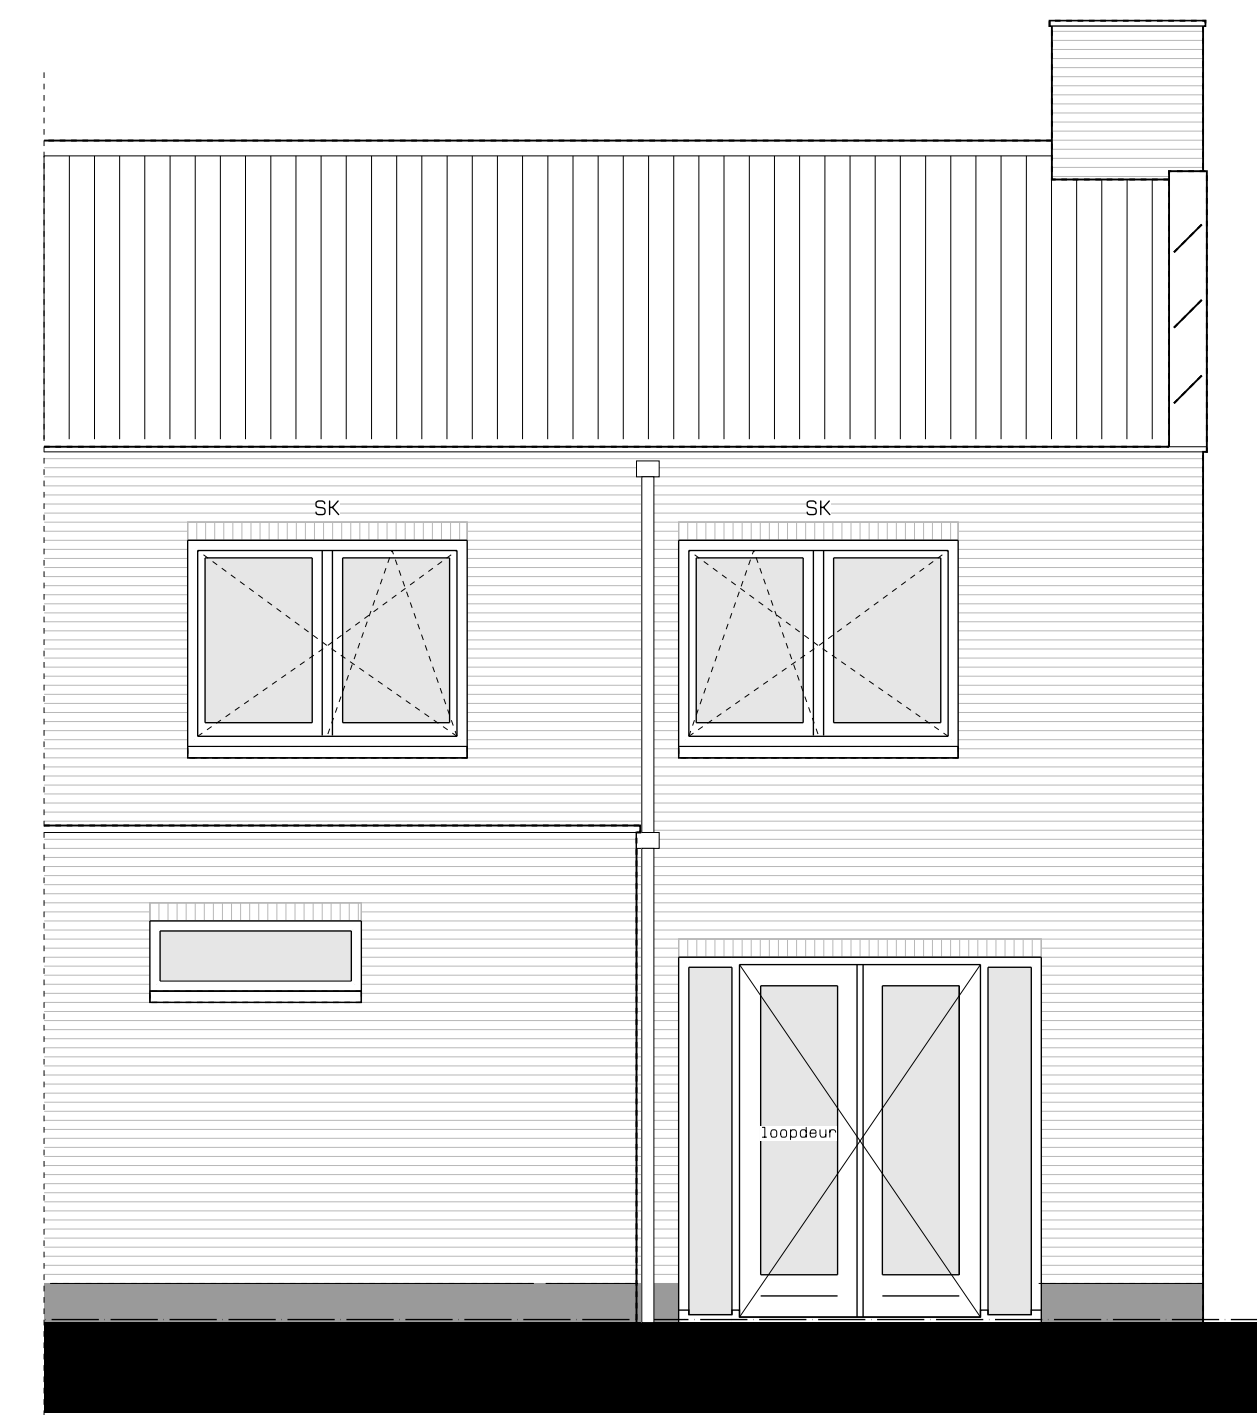

begane grond

1e verdieping

zijgevel

LEGENDA	
	gevelmetselwerk, lagenmaat 60mm
	prefab beton
	gasbeton
	lichte scheidingswand
	isolatie
	metenkast
	opstelplaats combiwarmtepomp
	opstelplaats unit mechanische ventilatie
	PV opstelplaats PV-omvormer
	opstelplaats wasmachine
	opstelplaats droger
	rookmelder
	enkele wcd
	schakelaar
	wisselschakelaar
	dubbele schakelaar
	plafondlichtpunt
	wandlichtpunt
	wcd wasmachine
	wcd droger
	wcd radiator
	wcd mechn. ventilatie
	ip wcd
	aansluitpunt thermostaat (bedraad)
	schakelaar mechn. ventilatie
	wcd warmtepomp
	loze leiding naar metenkast
	aarding metaal deuren
	aansluitpunt PV-installatie
	deurbel
	buitenwandlichtpunt 2100+
	verdelers vloerverwarming
	verdelers vloerverwarming voorzien van omkasting
	buitenkraan

LEGENDA METSELWERK	
	metselwerk
	kleur: wit
	kleur: licht
	gekeind metselwerk
	kleur: asbengrijs
VENTILATIEROOSTERS	
	V ventilatorrooster
	boven kozijn
	SK ventilatorrooster
	subkast
	boven kozijn

hp architecten **AUGUSTUS** & hurks