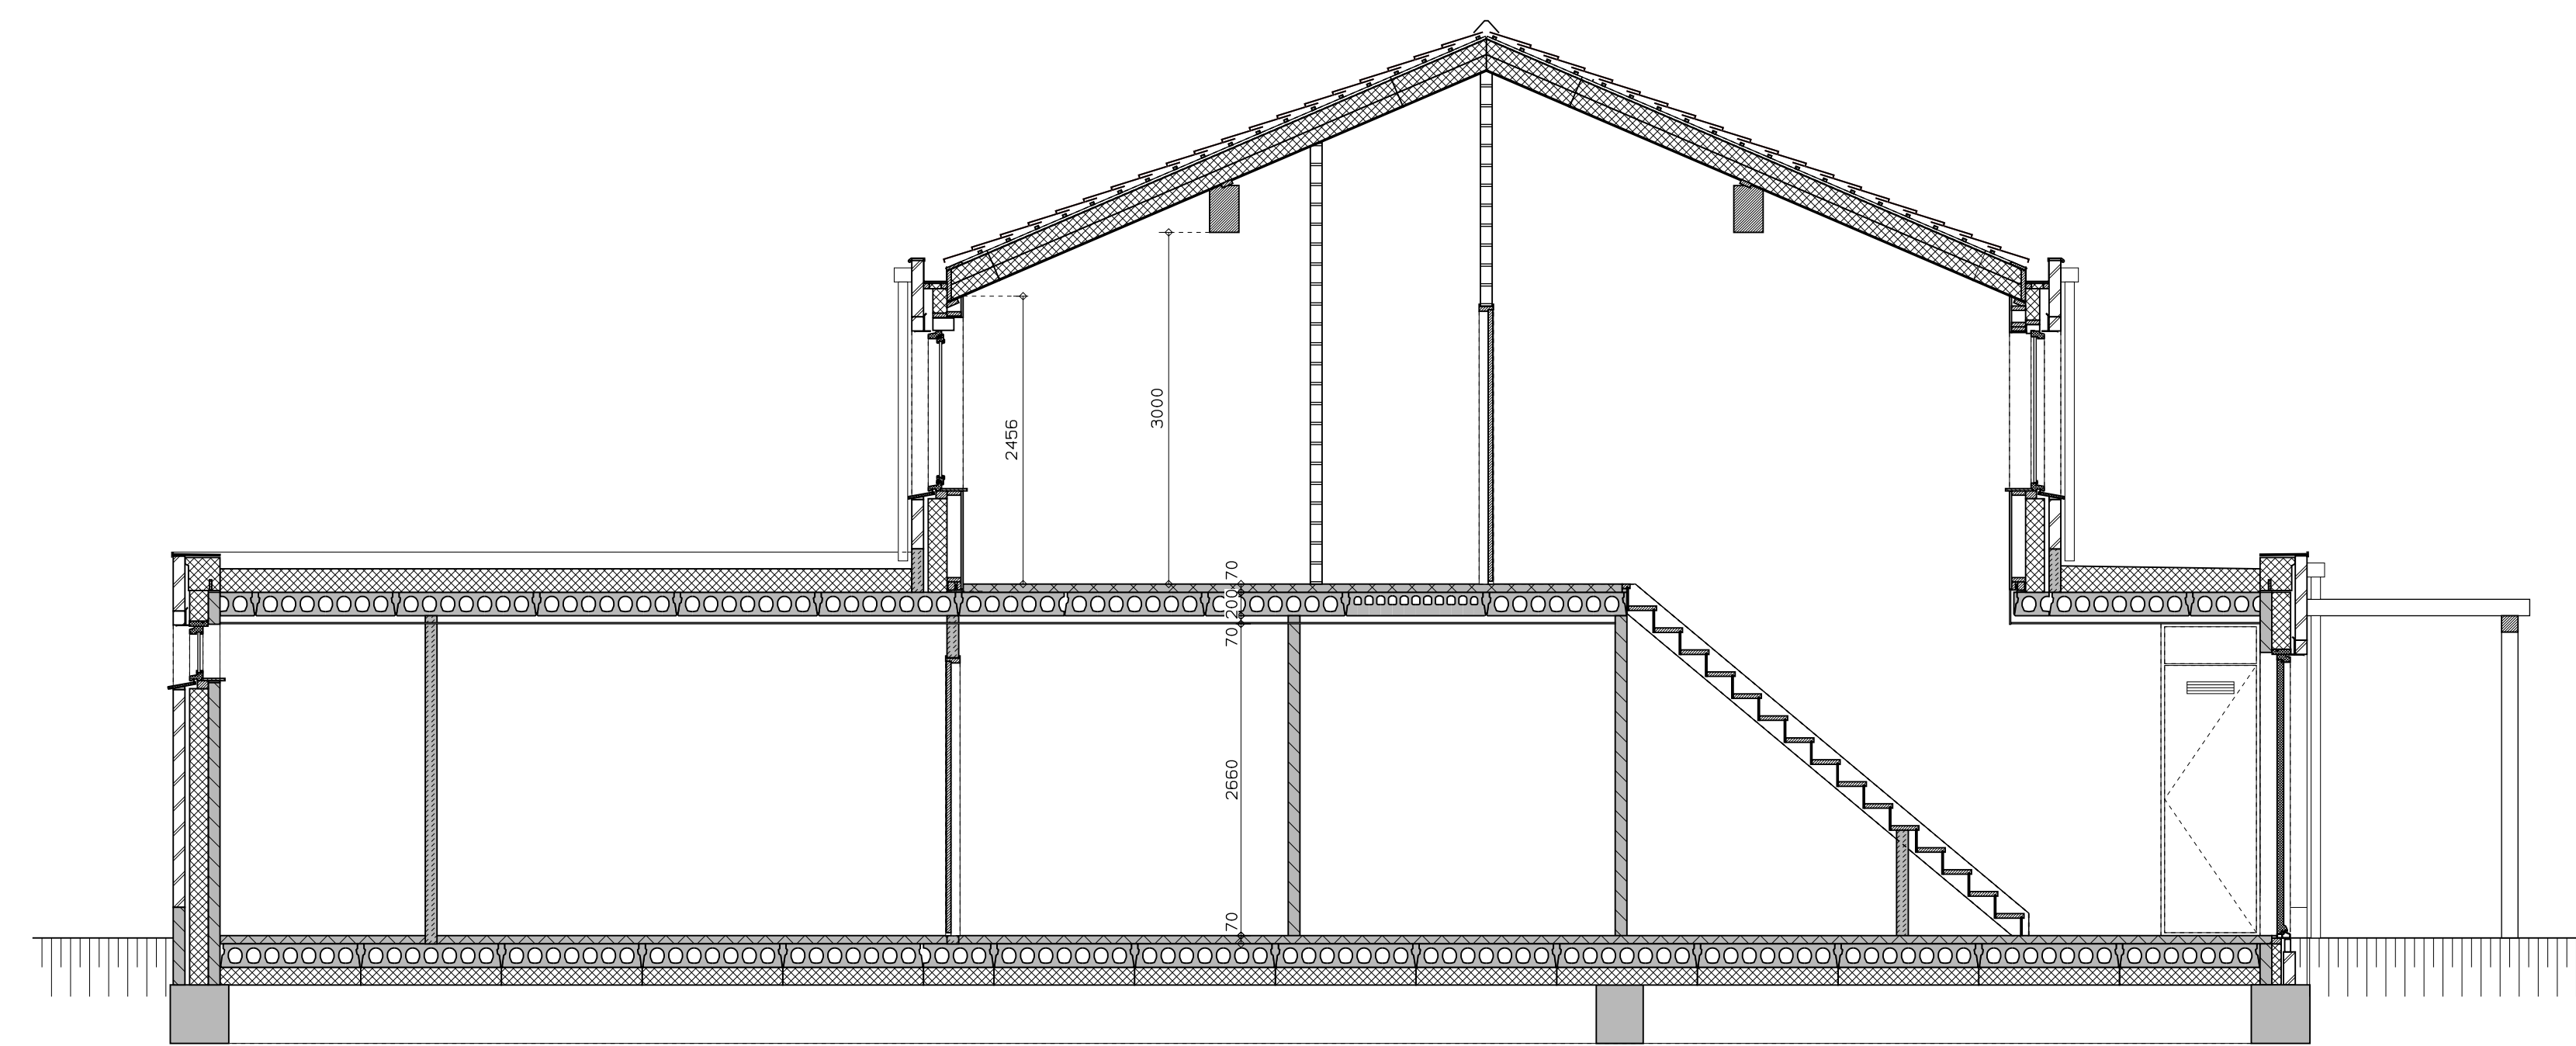

doorsnede over trap