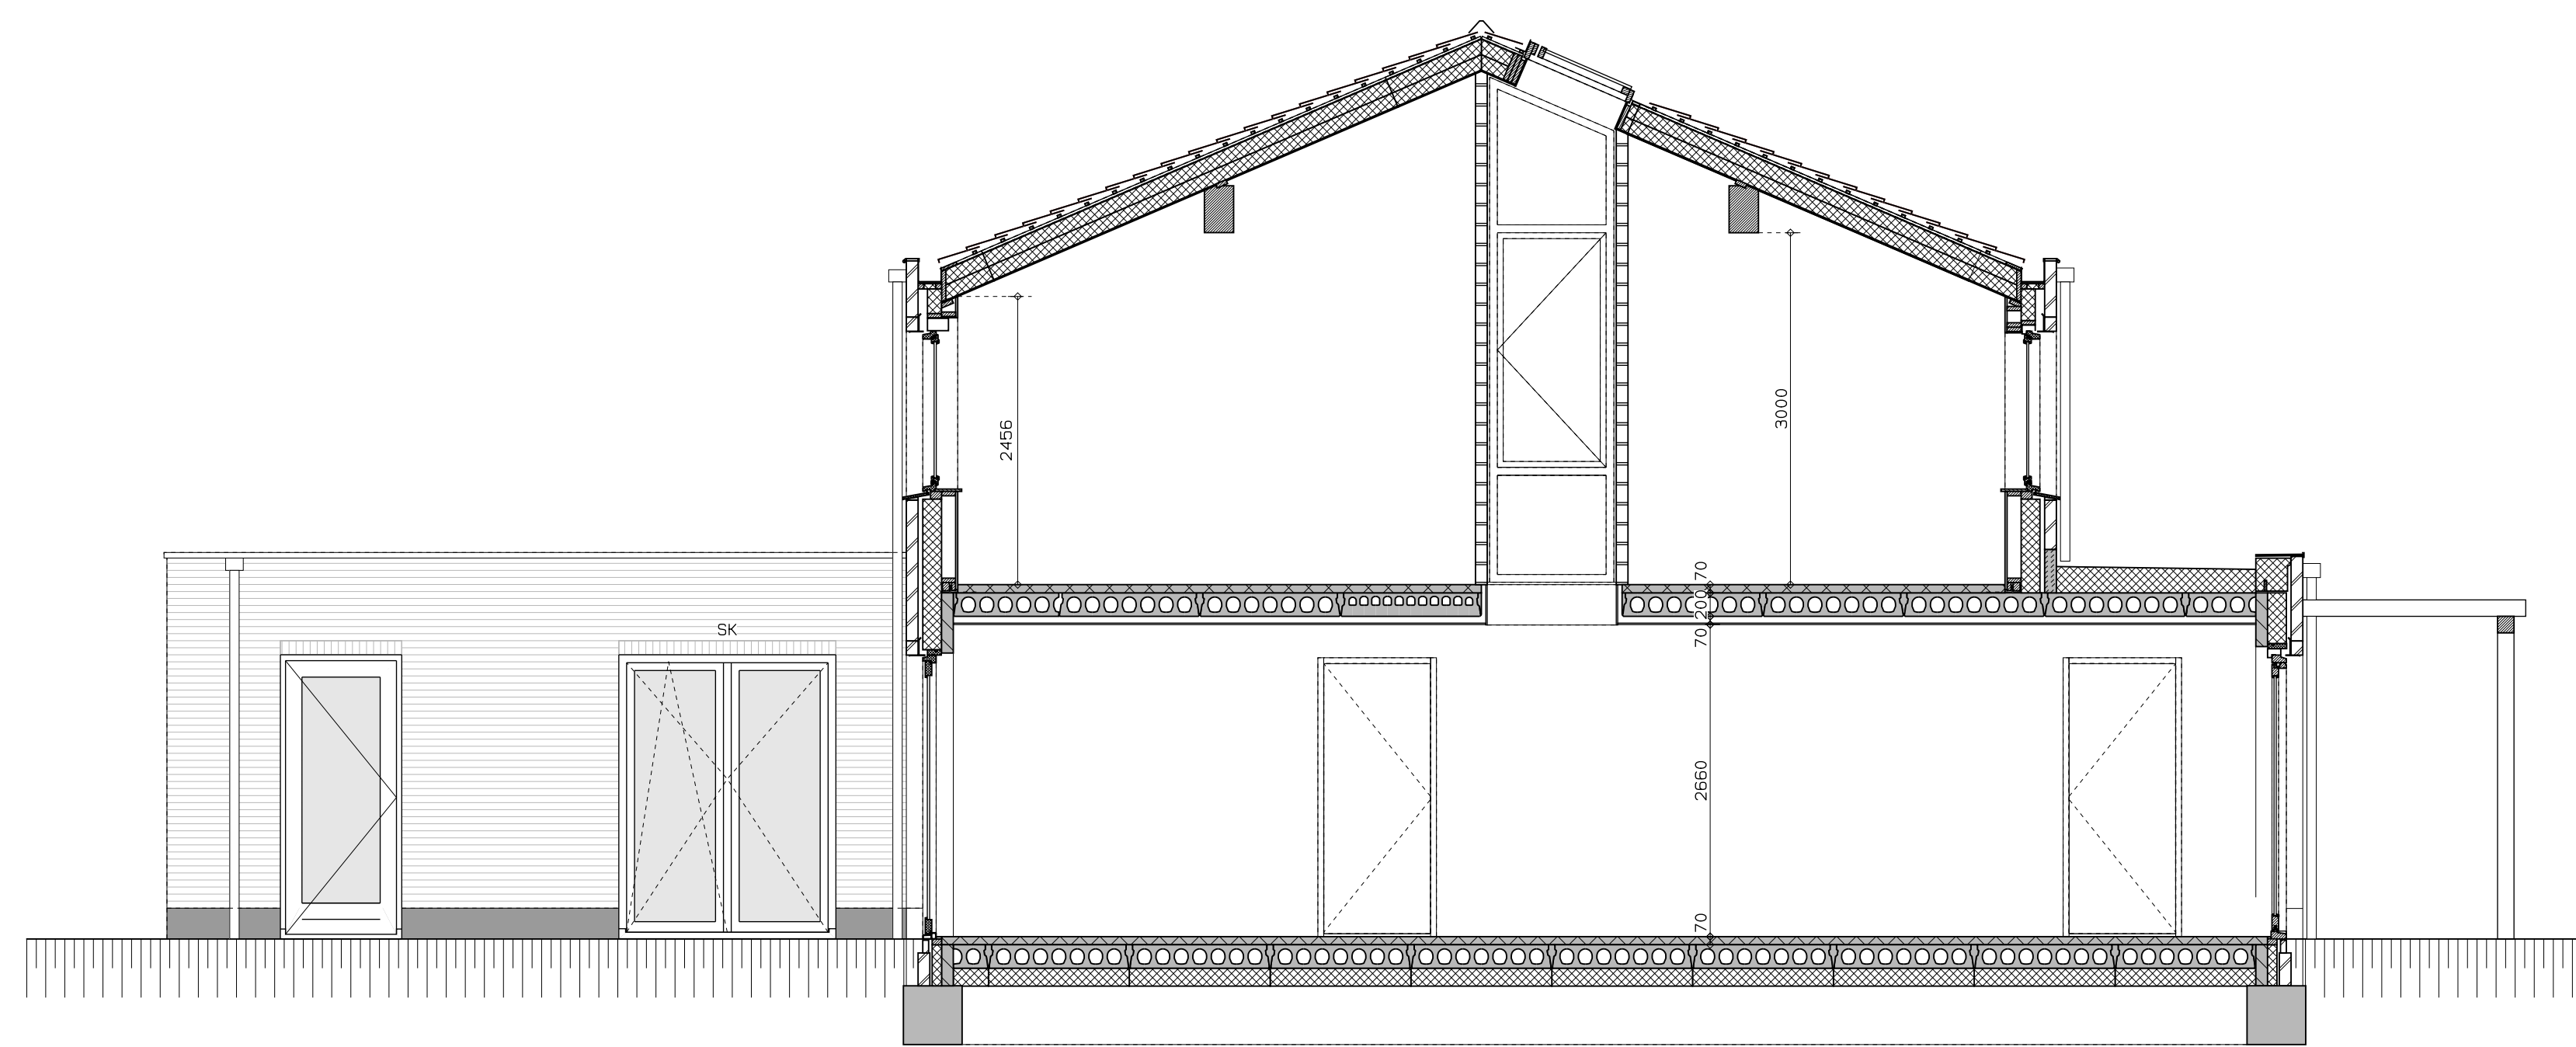

doorsnede over woonkamer