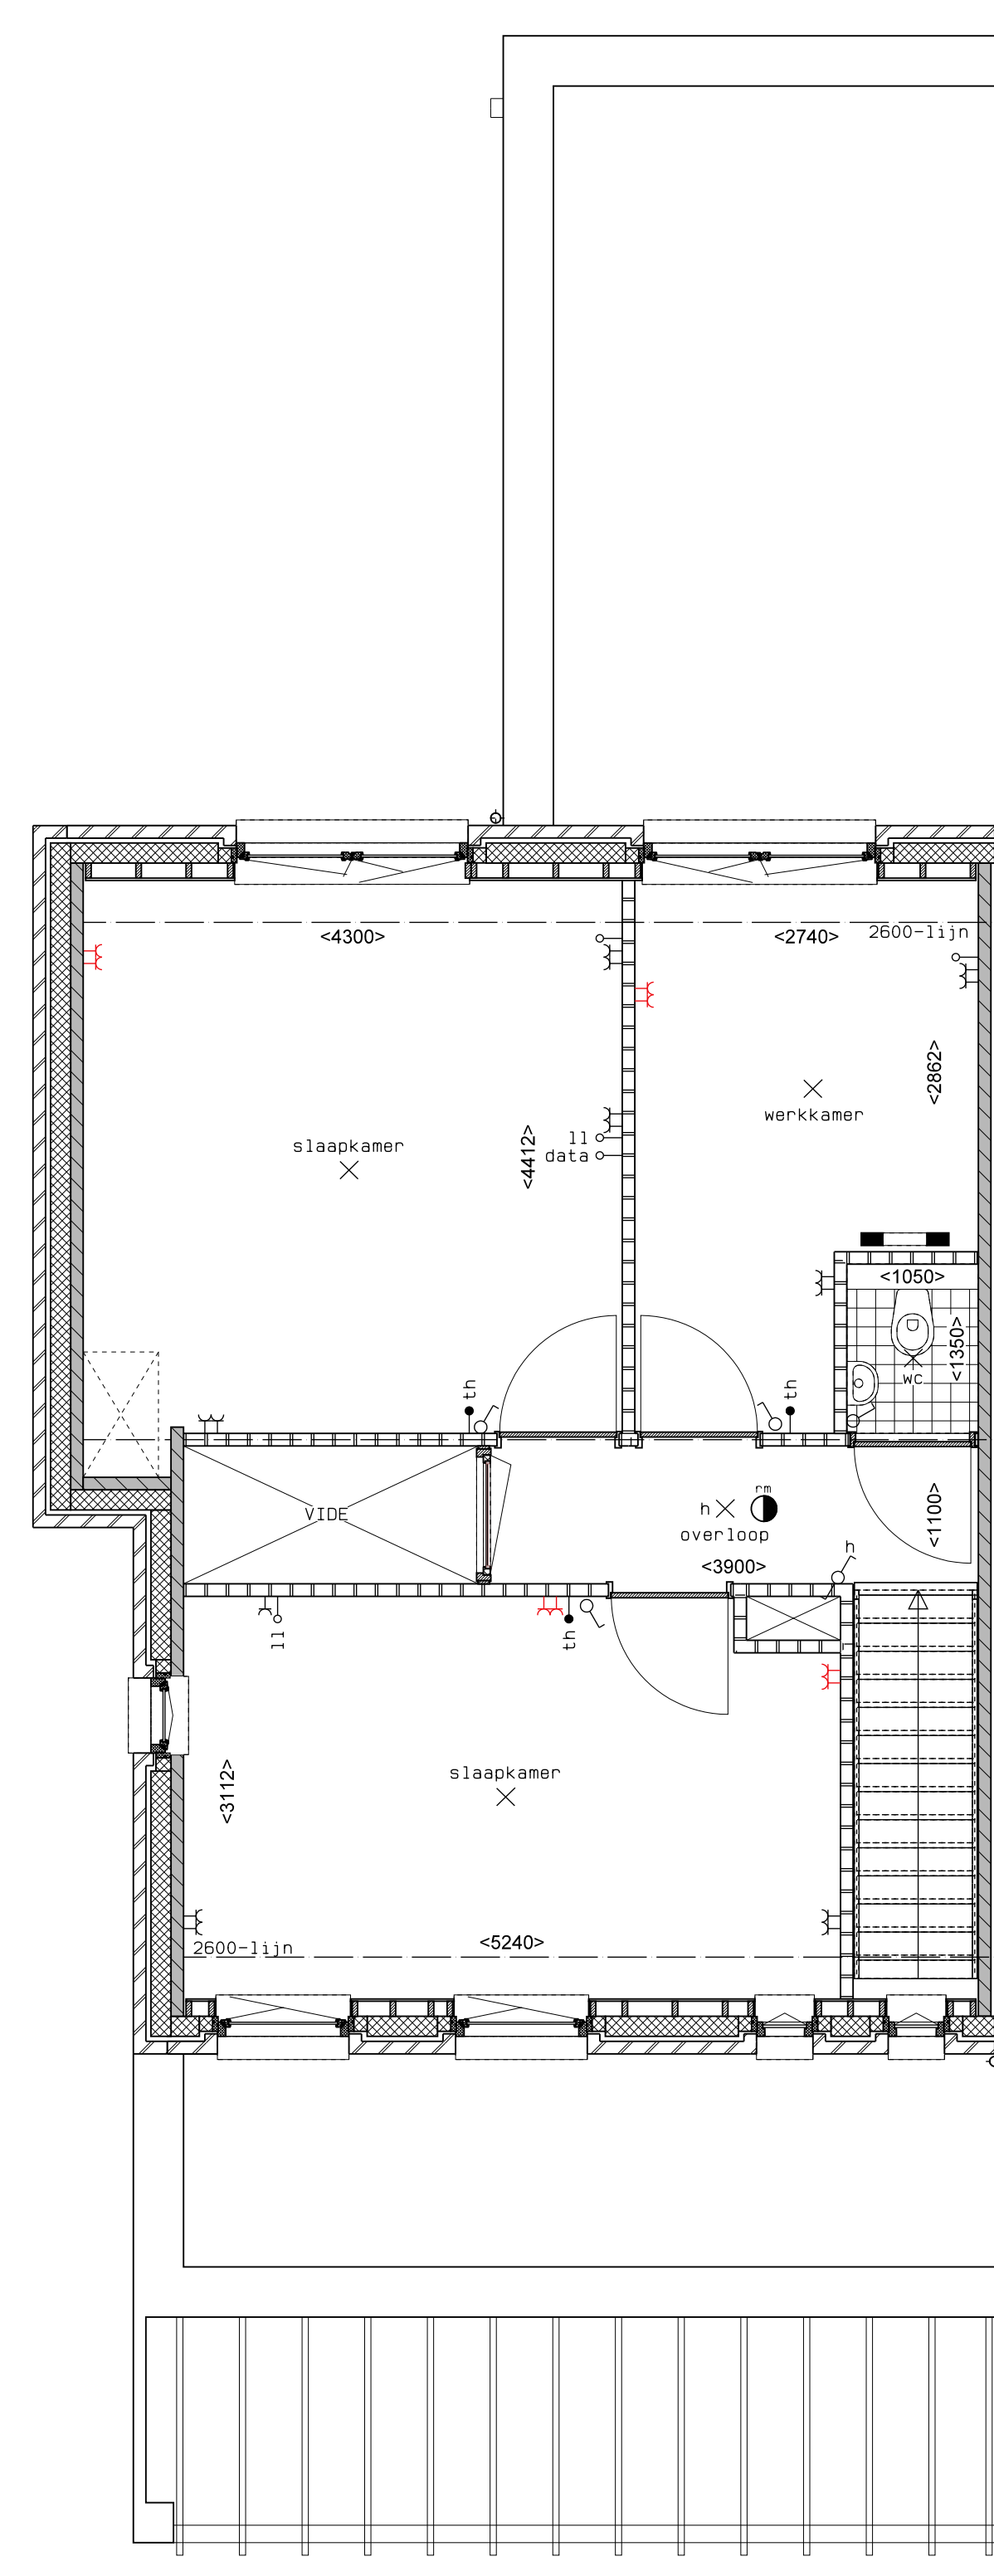

1e verdieping