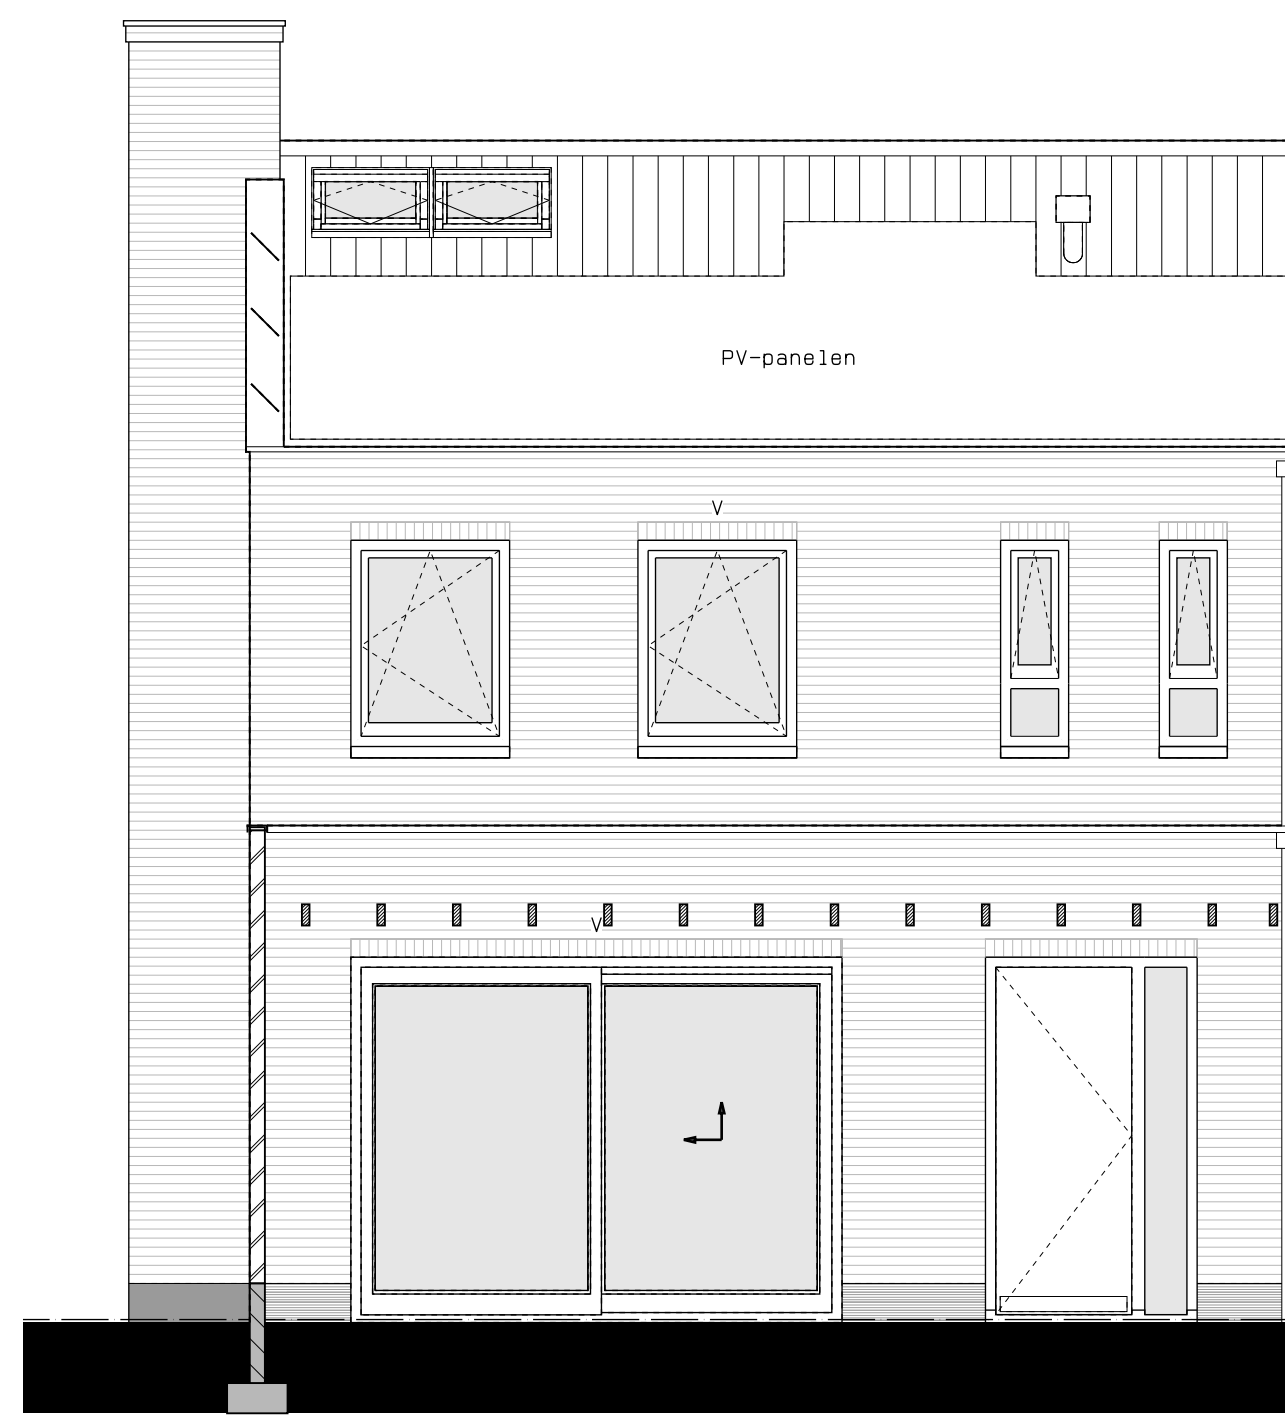

begane grond

1e verdieping

zijgevel

LEGENDA	
	gevelmetselwerk, lagenmaat 60mm
	prefab beton
	gasbeton
	lichte scheidingswand
	isolatie
	metenkast
	opstelplaats combiwarmtepomp
	opstelplaats unit mechanische ventilatie
	PV opstelplaats PV-omvormer
	opstelplaats wasmachine
	opstelplaats droger
	rookmelder
	enkele wcd
	schakelaar
	wisselschakelaar
	dubbele schakelaar
	plafondlichtpunt
	wandlichtpunt
	wcd wasmachine
	wcd droger
	wcd radiator
	wcd mechn. ventilatie
	ip wcd
	aansluitpunt thermostaat (bedraad)
	schakelaar mechn. ventilatie
	wcd warmtepomp
	loze leiding naar metenkast
	aarding metaal deuren
	aansluitpunt PV-installatie
	deurbel
	buitenwandlichtpunt 2100+
	verdelers vloerverwarming
	verdelers vloerverwarming voorzien van omkasting
	buitenkraan

LEGENDA METSELWERK	
	metselwerk
	kleur: wit
	kleur: licht
	gekeind metselwerk
	kleur: asbengrijs
VENTILATIEROOSTERS	
	V ventilatorrooster
	boven kozijn
	SK ventilatorrooster
	subkast
	boven kozijn

hp architecten **AUGUSTUS** & hurks