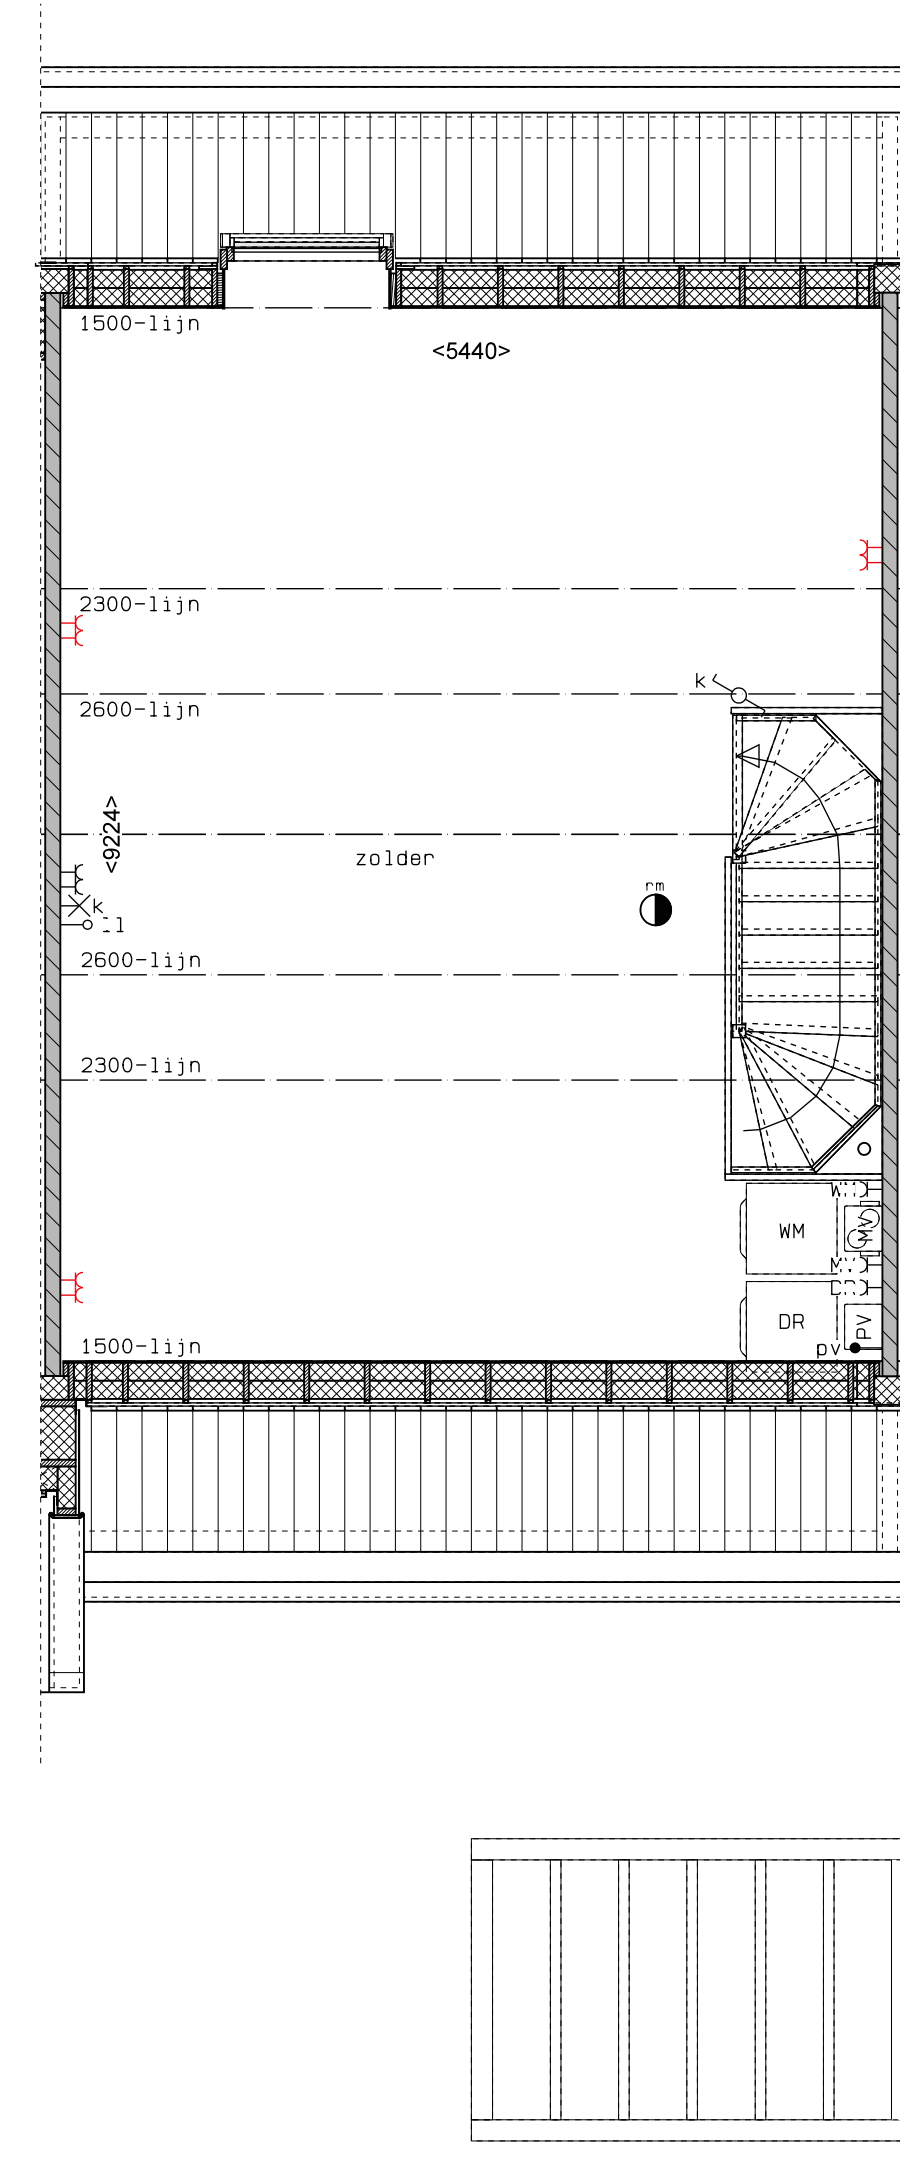

2e verdieping