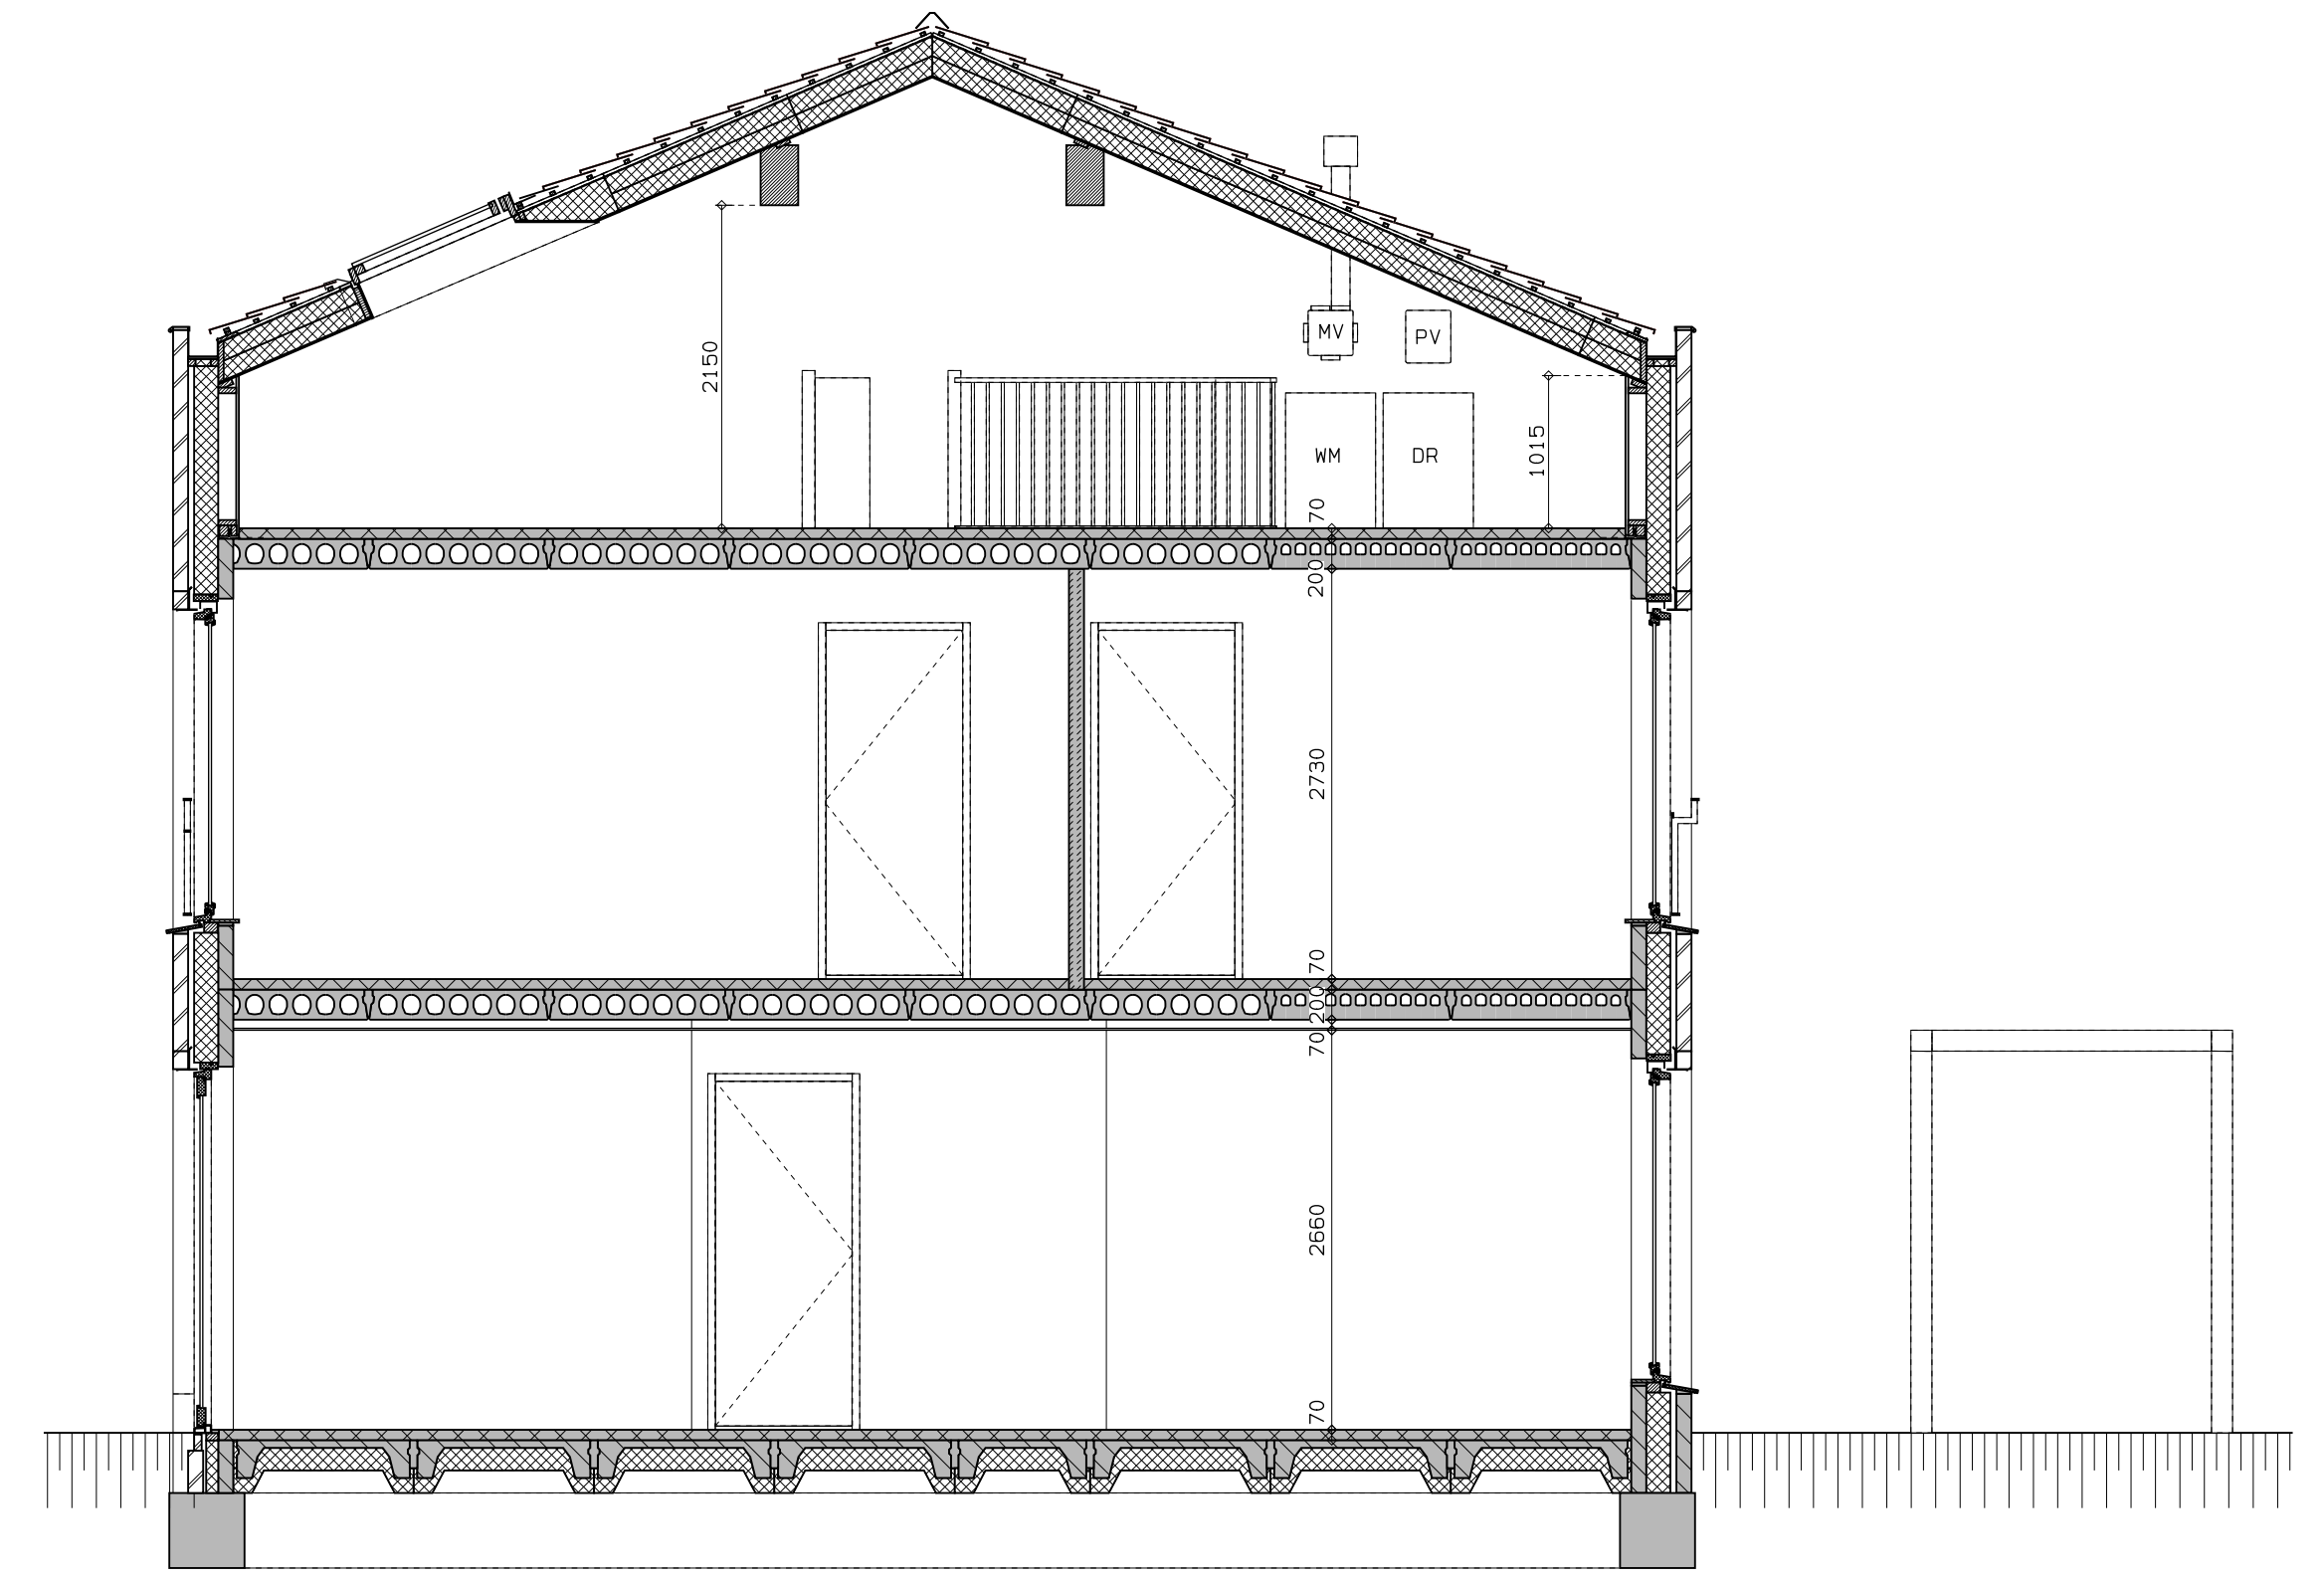

doorsnede

LEGENDA	
DR	opstelplaats wasdroger
☉	rookmelder
⊖	enkele wcd
⊖	schakelaar
⊖	wisselschakelaar
⊖	dubbele schakelaar
⊖	plafondlichtpunt
⊖	wandlichtpunt
⊖	wcd wasmachine
⊖	wcd droger
⊖	wcd elektrische radiator
⊖	wcd mechn. ventilatie
⊖	ip wcd
⊖	aansluitpunt thermostaat (bedraad)
⊖	schakelaar mechn. ventilatie
⊖	wcd warmtepomp
⊖	loze leiding naar meterkast
⊖	aarding metalen delen
⊖	aansluitpunt PV-installatie
⊖	deurbel
⊖	deurbel/schakelaar 1500+
⊖	buitenwandlichtpunt 2100+
⊖	radiator, elektrisch
⊖	verdelers vloerverwarming
⊖	verdelers vloerverwarming voorzien van omkasting
⊖	buitenkraan

LEGENDA METSELWERK	
metselewerk kleur: wit	gekoko metselewerk kleur: #d0d0d0
gekoko metselewerk kleur: licht	VENTILATIEROOSTERS
	V ventilatierooster boven kozijn
	SK rookkast boven kozijn