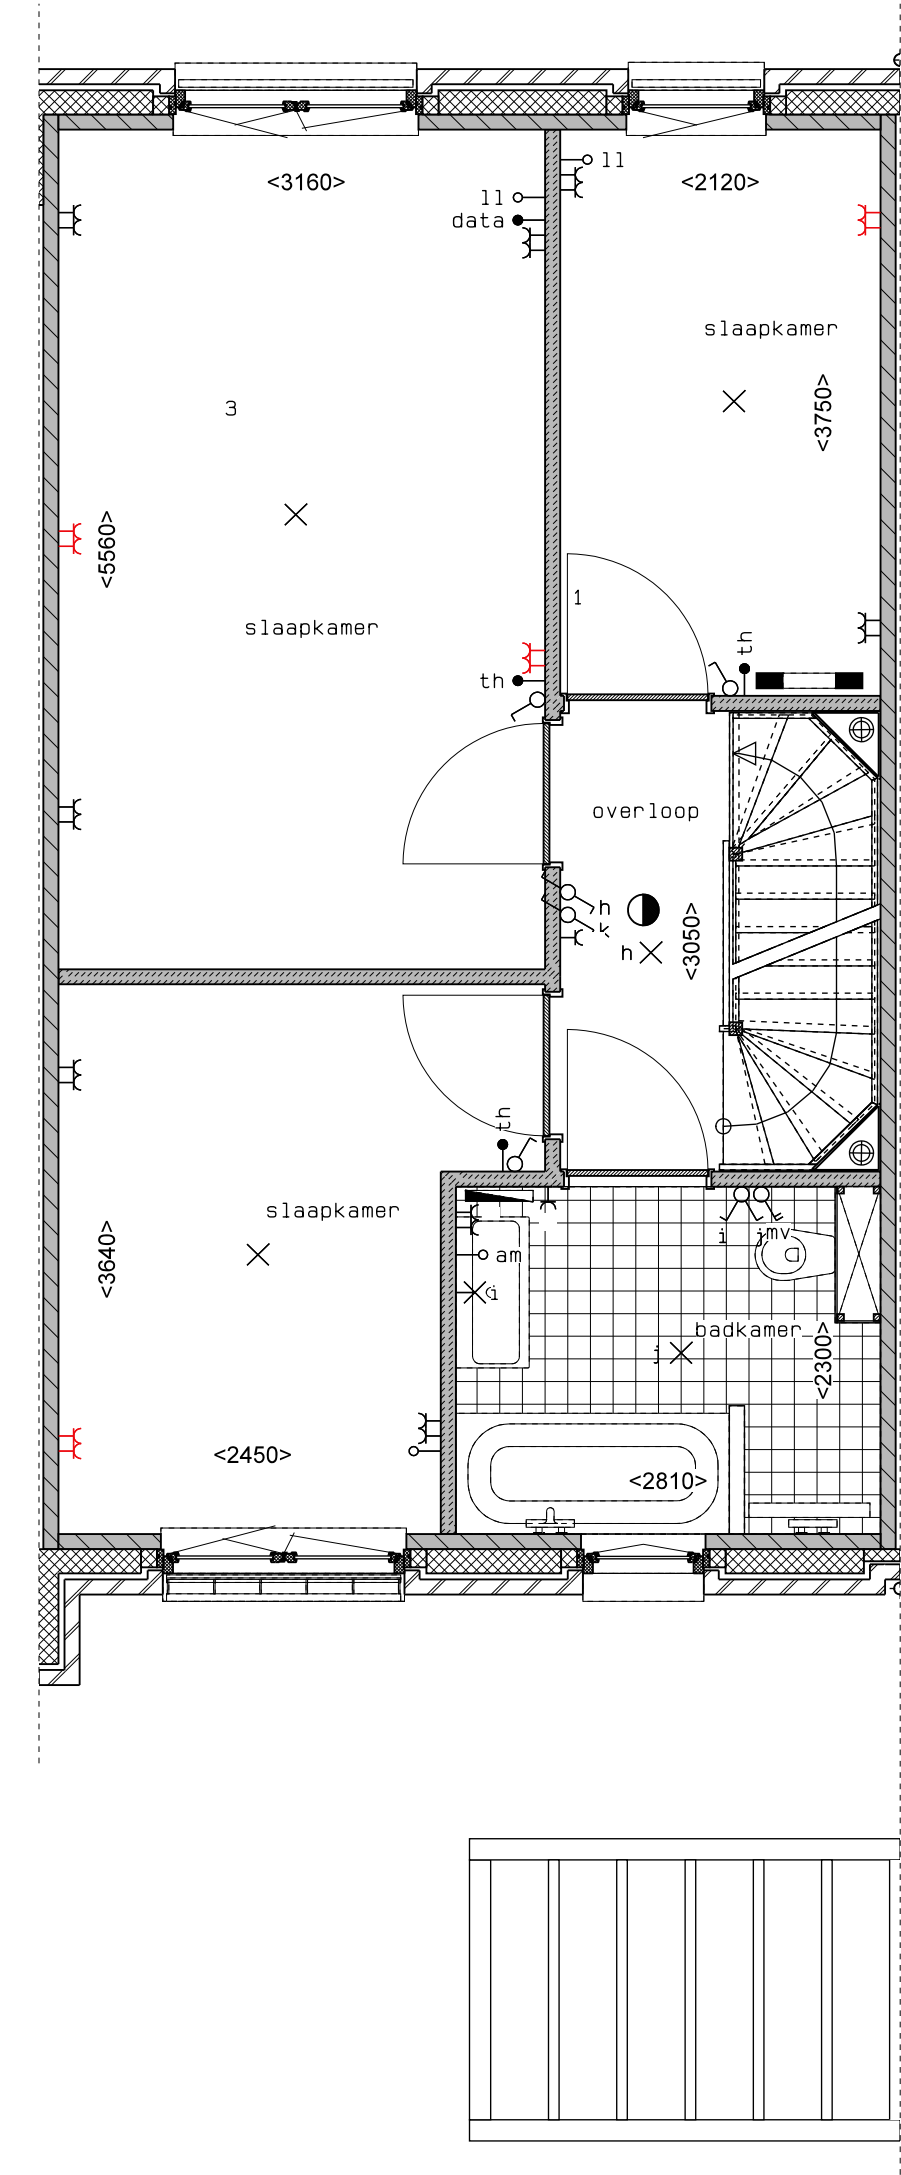

1e verdieping