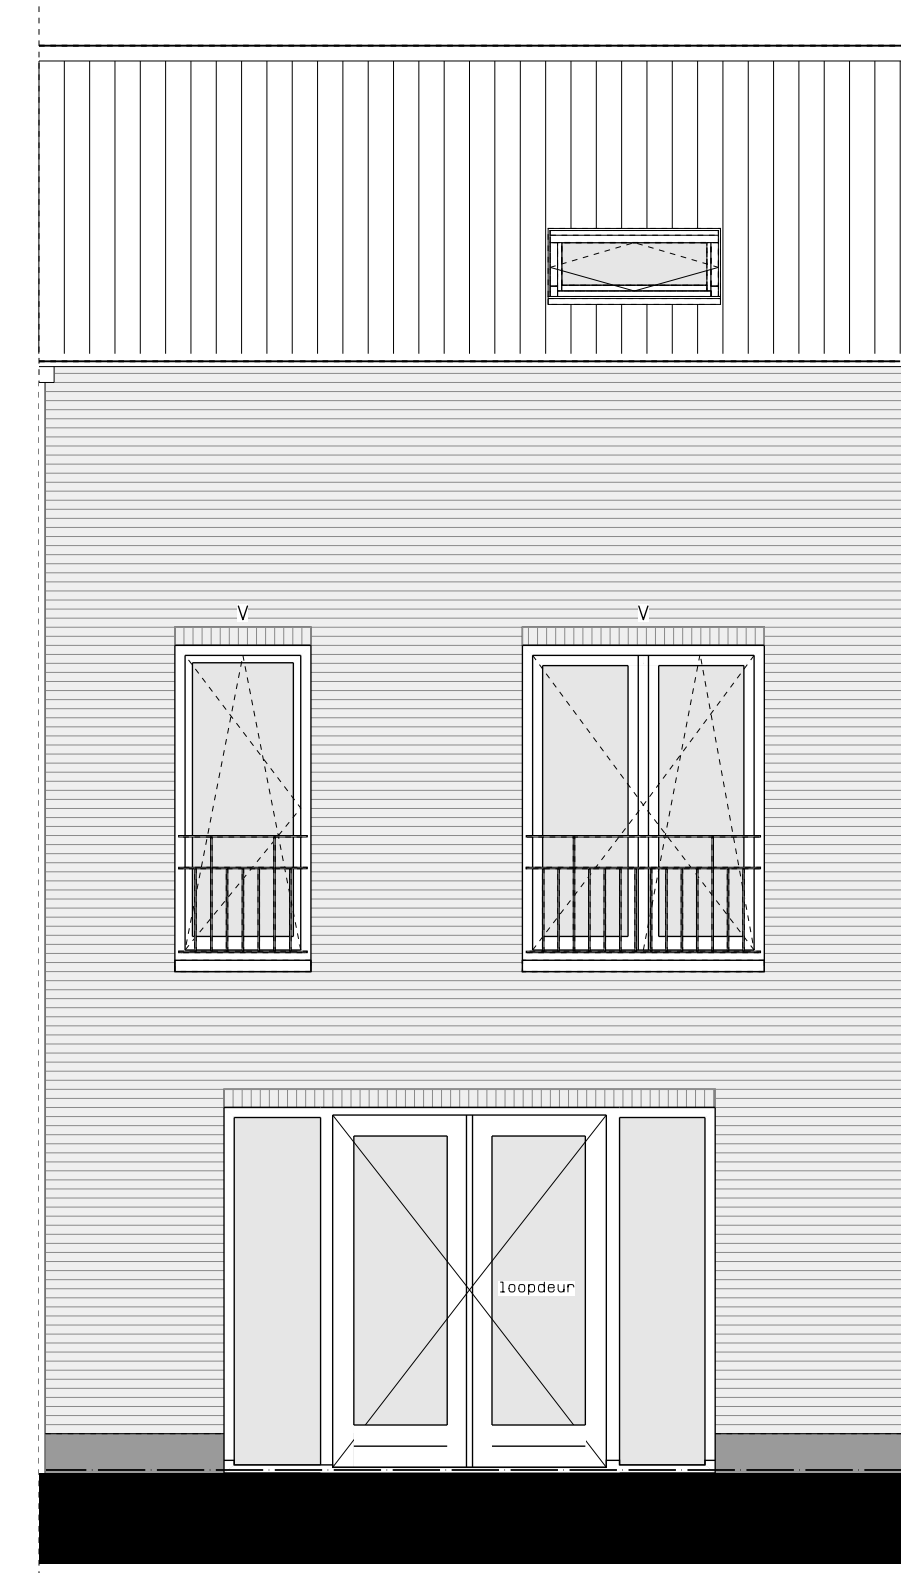

achteraanzicht