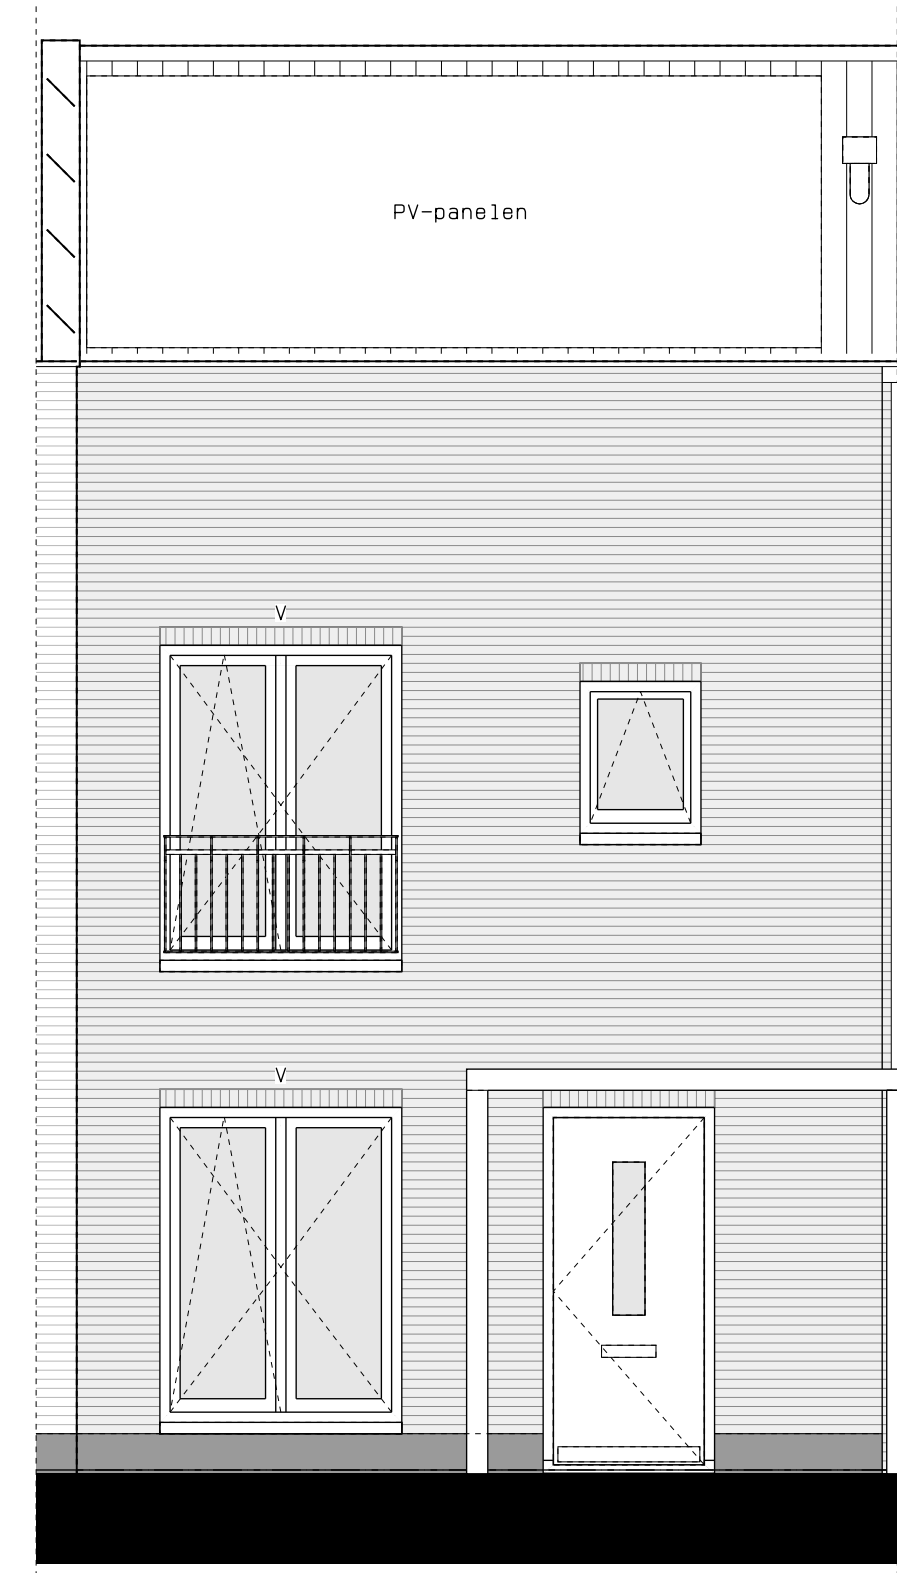

vooraanzicht