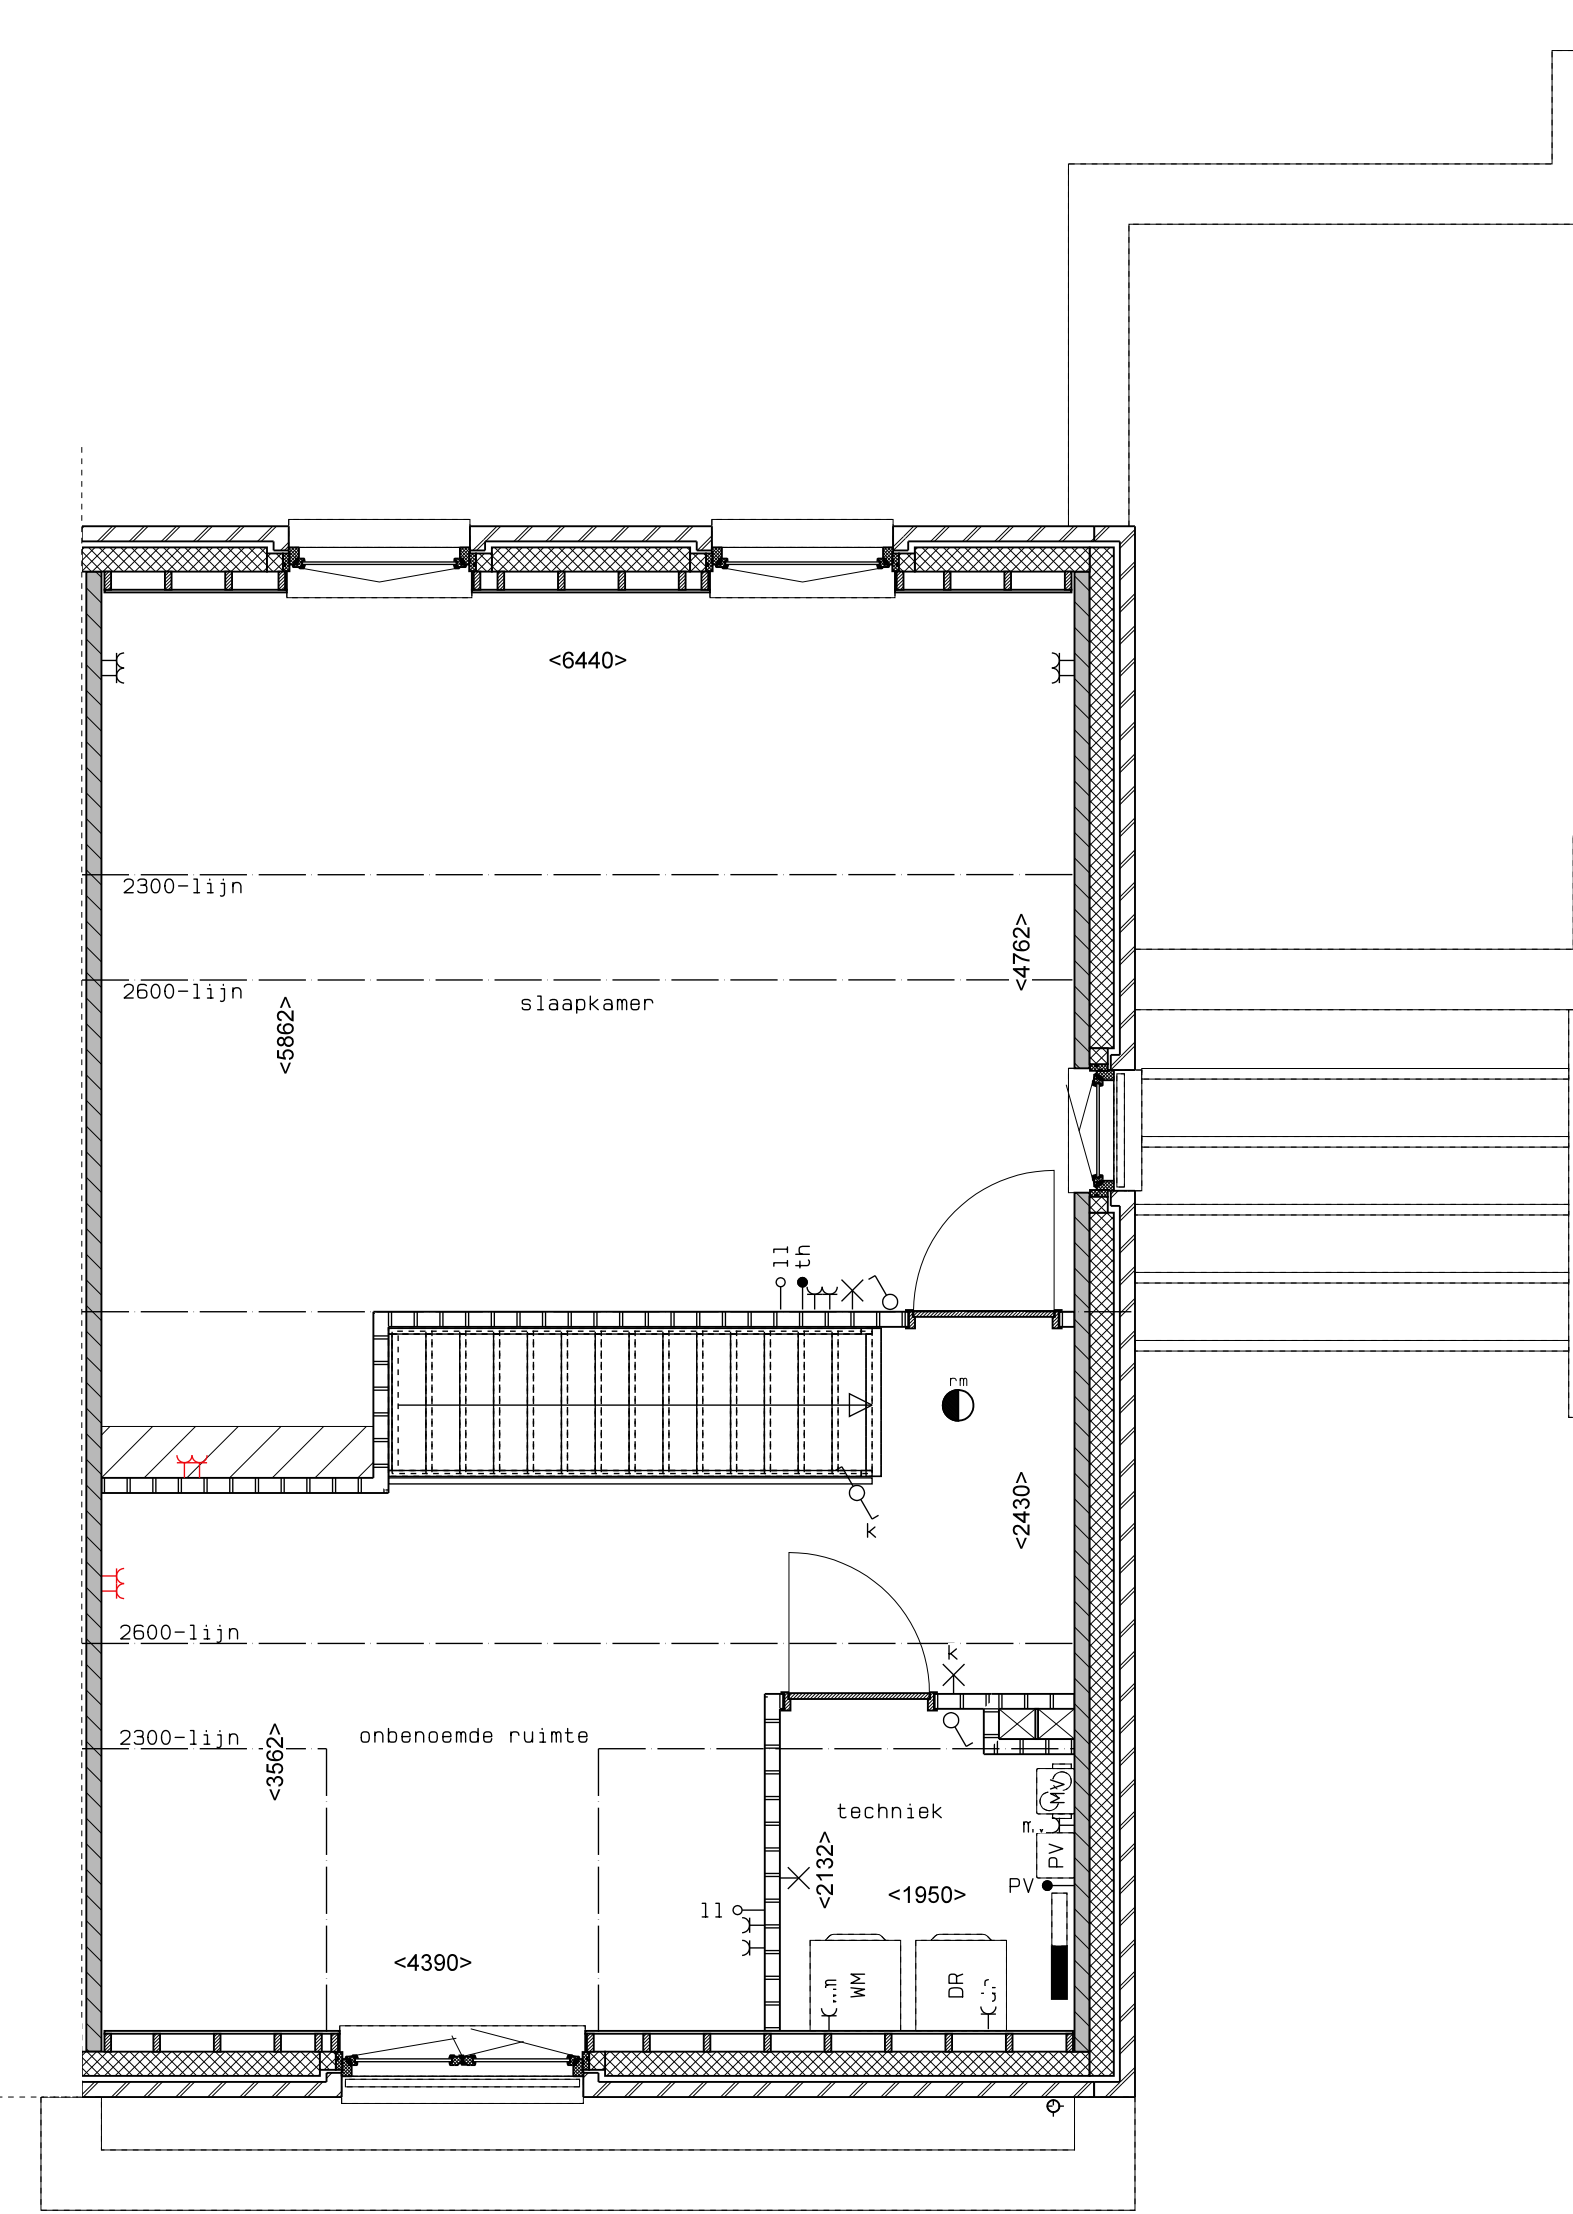

2e verdieping