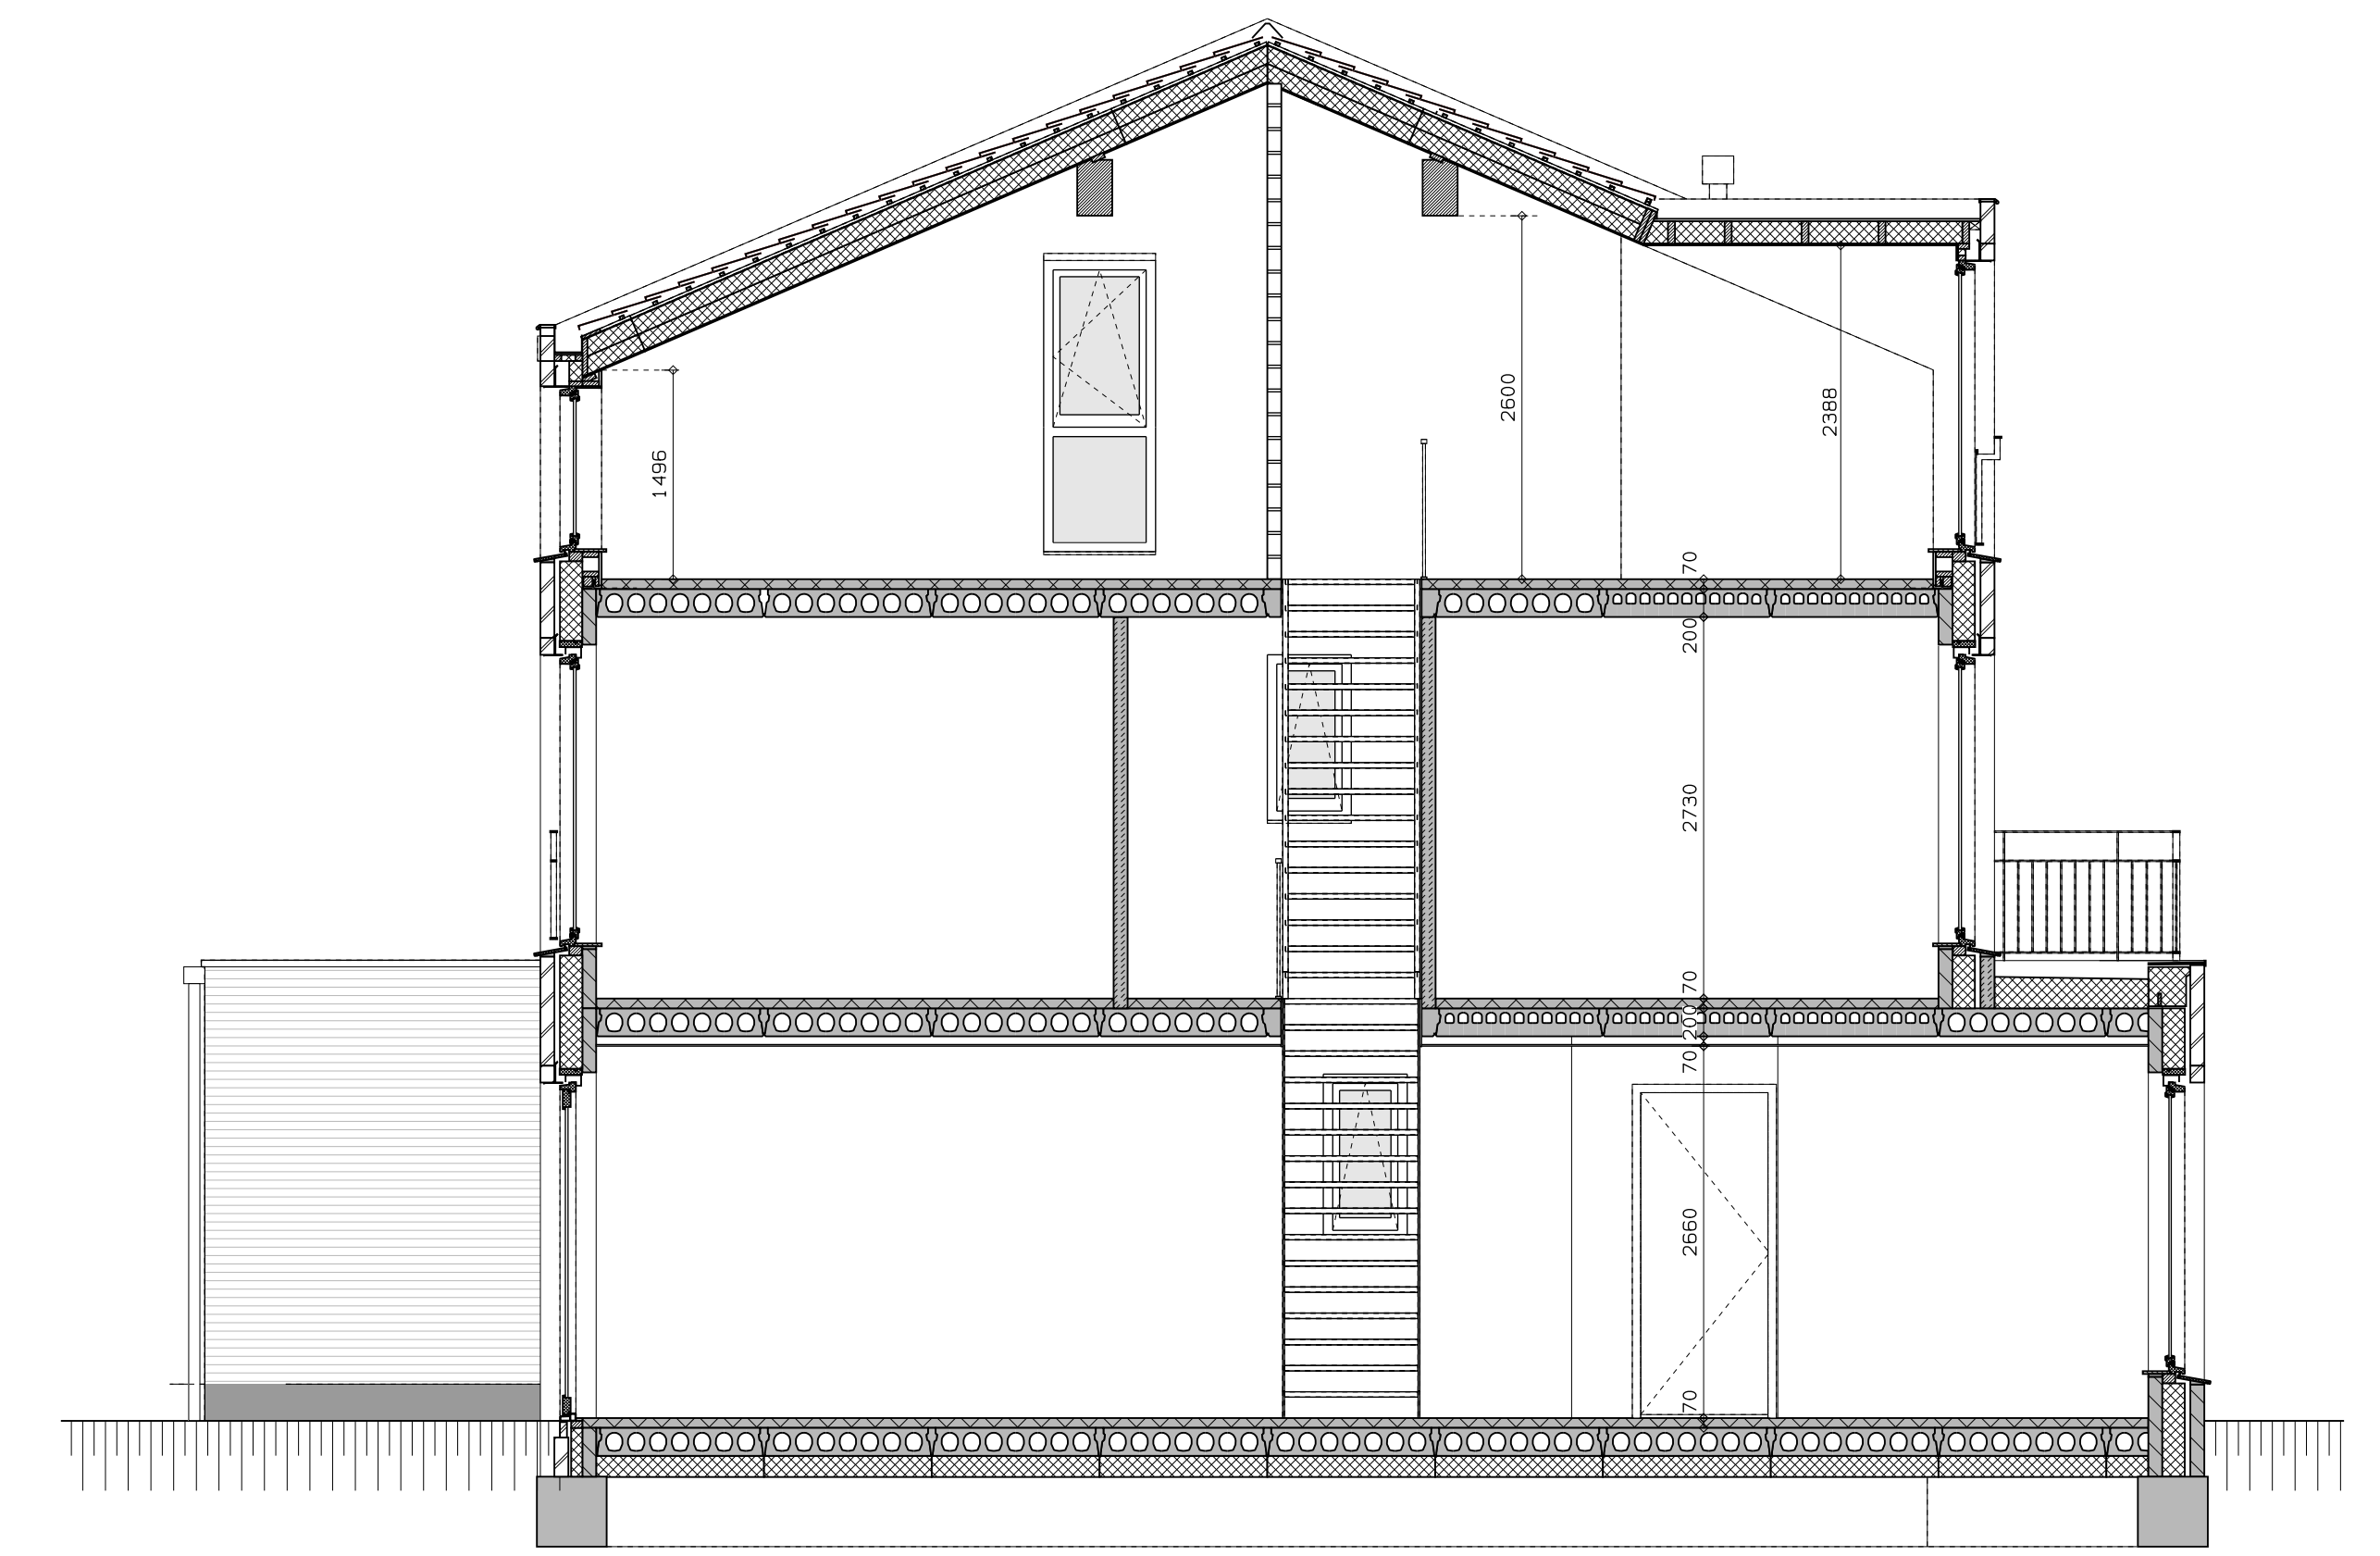

doorsnede

LEGENDA			
	geventmetselwerk, lagenmaat 60mm		opstelplaats wasdroger
	prefab beton scheidingwand		enkele wcd
	gasbeton		rookmelder
	holle scheidingwand		aansluitpunt thermostat (bedraad)
	isolatie		schakelaar mechan. ventilatie
	meterkast		wcd warmtepomp
	opstelplaats combiwarmtepomp		losse leiding naar meterkast
	opstelplaats unit mechanische ventilatie		arding metalen delen
	opstelplaats PV-omvormer		aansluitpunt PV-installatie
	opstelplaats wasmachine		deurbeveiliging 1500+
			buitenwandlichtpunt 2100+
			radiator, elektrisch
			verdeler vloerverwarming
			voorzien van omkasting
			buitenkraan
			gekrijtstreep oppervlak

LEGENDA METSELWERK	
	metselwerk kleur: wit
	geklemd metselwerk kleur: licht
	geklemd metselwerk kleur: slobbe/grijs
VENTILATIEROOSTERS	
V	ventilatie-rooster boven kozijn
SK	sukast boven kozijn