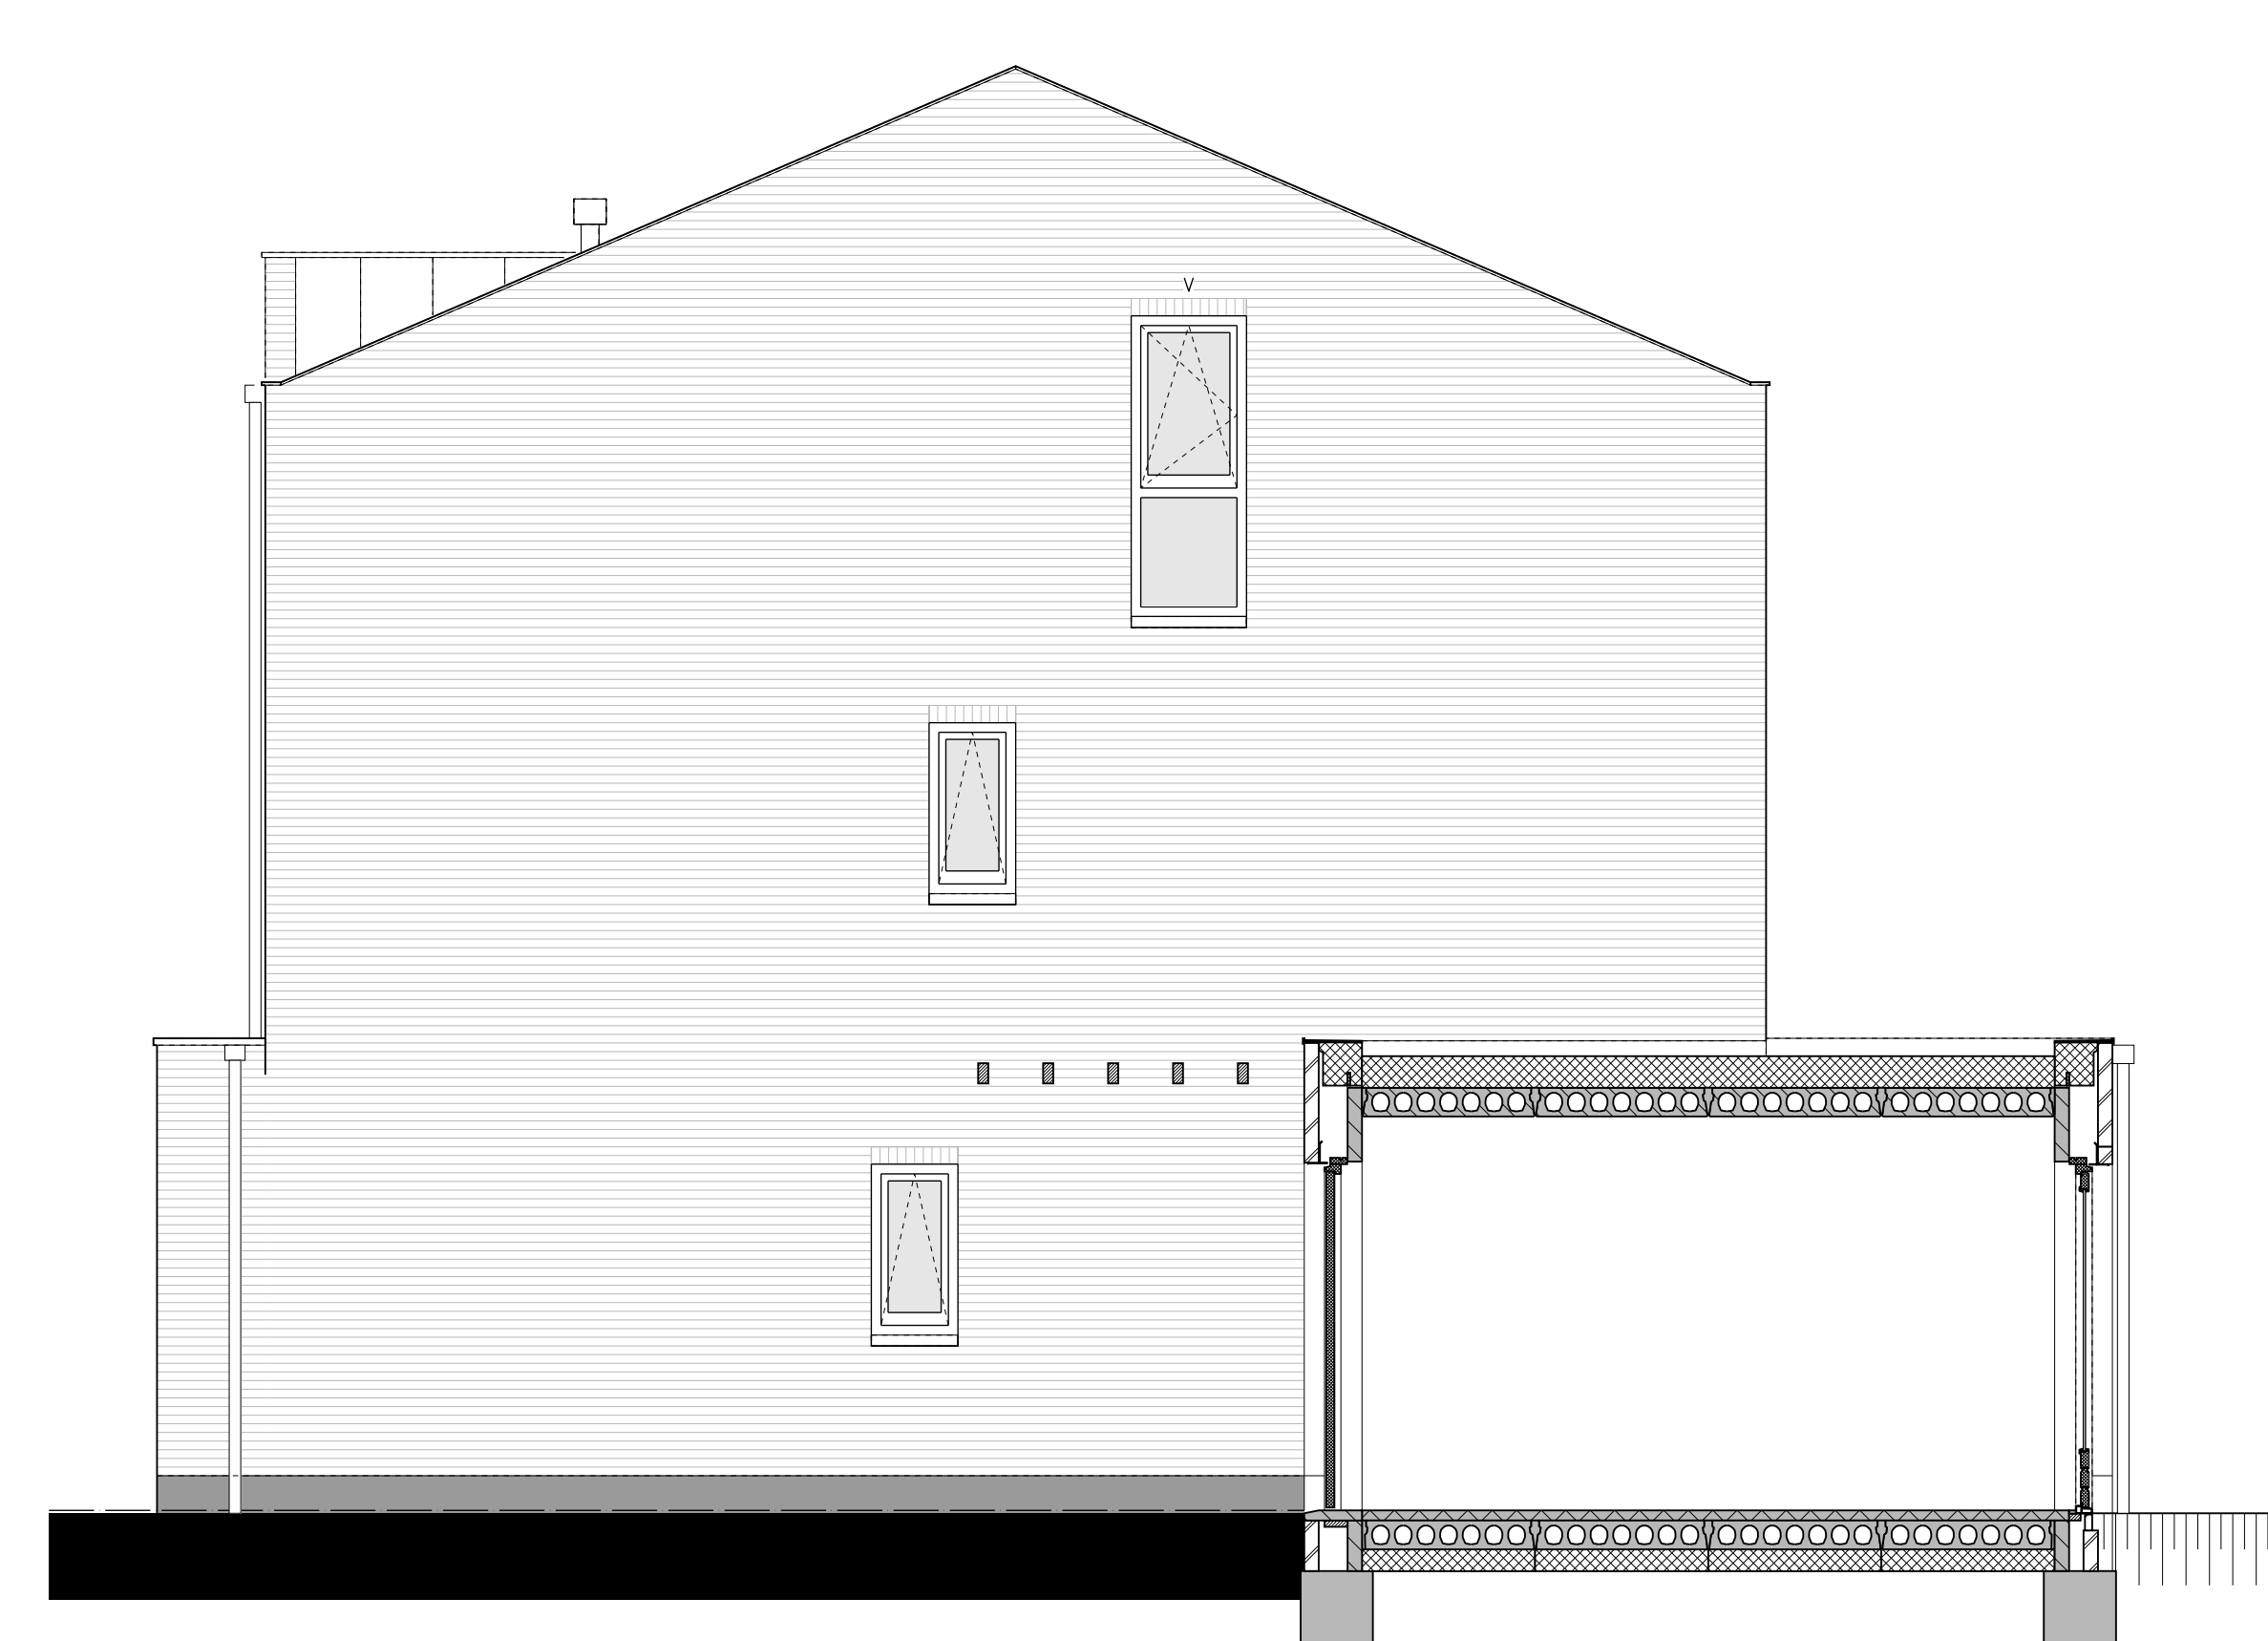

LEGENDA			
	geventmetselwerk, lagenmaat 60mm		opstelplaats wasdroger
	prefab beton scheidingwand		enkele wcd
	gasbeton		rookmelder
	holle scheidingwand		aansluitpunt thermostat (bedraad)
	isolatie		schakelaar mechan. ventilatie
	meterkast		wcd warmtepomp
	opstelplaats combiwarmtepomp		losse leiding naar meterkast
	opstelplaats unit mechanische ventilatie		arding metalen delen
	opstelplaats PV-omvormer		aansluitpunt PV-installatie
	opstelplaats wasmachine		deurbeveiliging 1500+
			buitenwandlichtpunt 2100+
			radiator, elektrisch
			verdeler vloerverwarming
			voorzien van omkasting
			buitenkraan
			gekrijtstreep oppervlak

LEGENDA METSELWERK	
	metselwerk kleur: wit
	geklemd metselwerk kleur: licht
	geklemd metselwerk kleur: slobbe/grijs
VENTILATIEROOSTERS	
V	ventilatie-rooster boven kozijn
SK	sukast boven kozijn

zijgevel

A
hp architecten **AUGUSTUS** & hurks