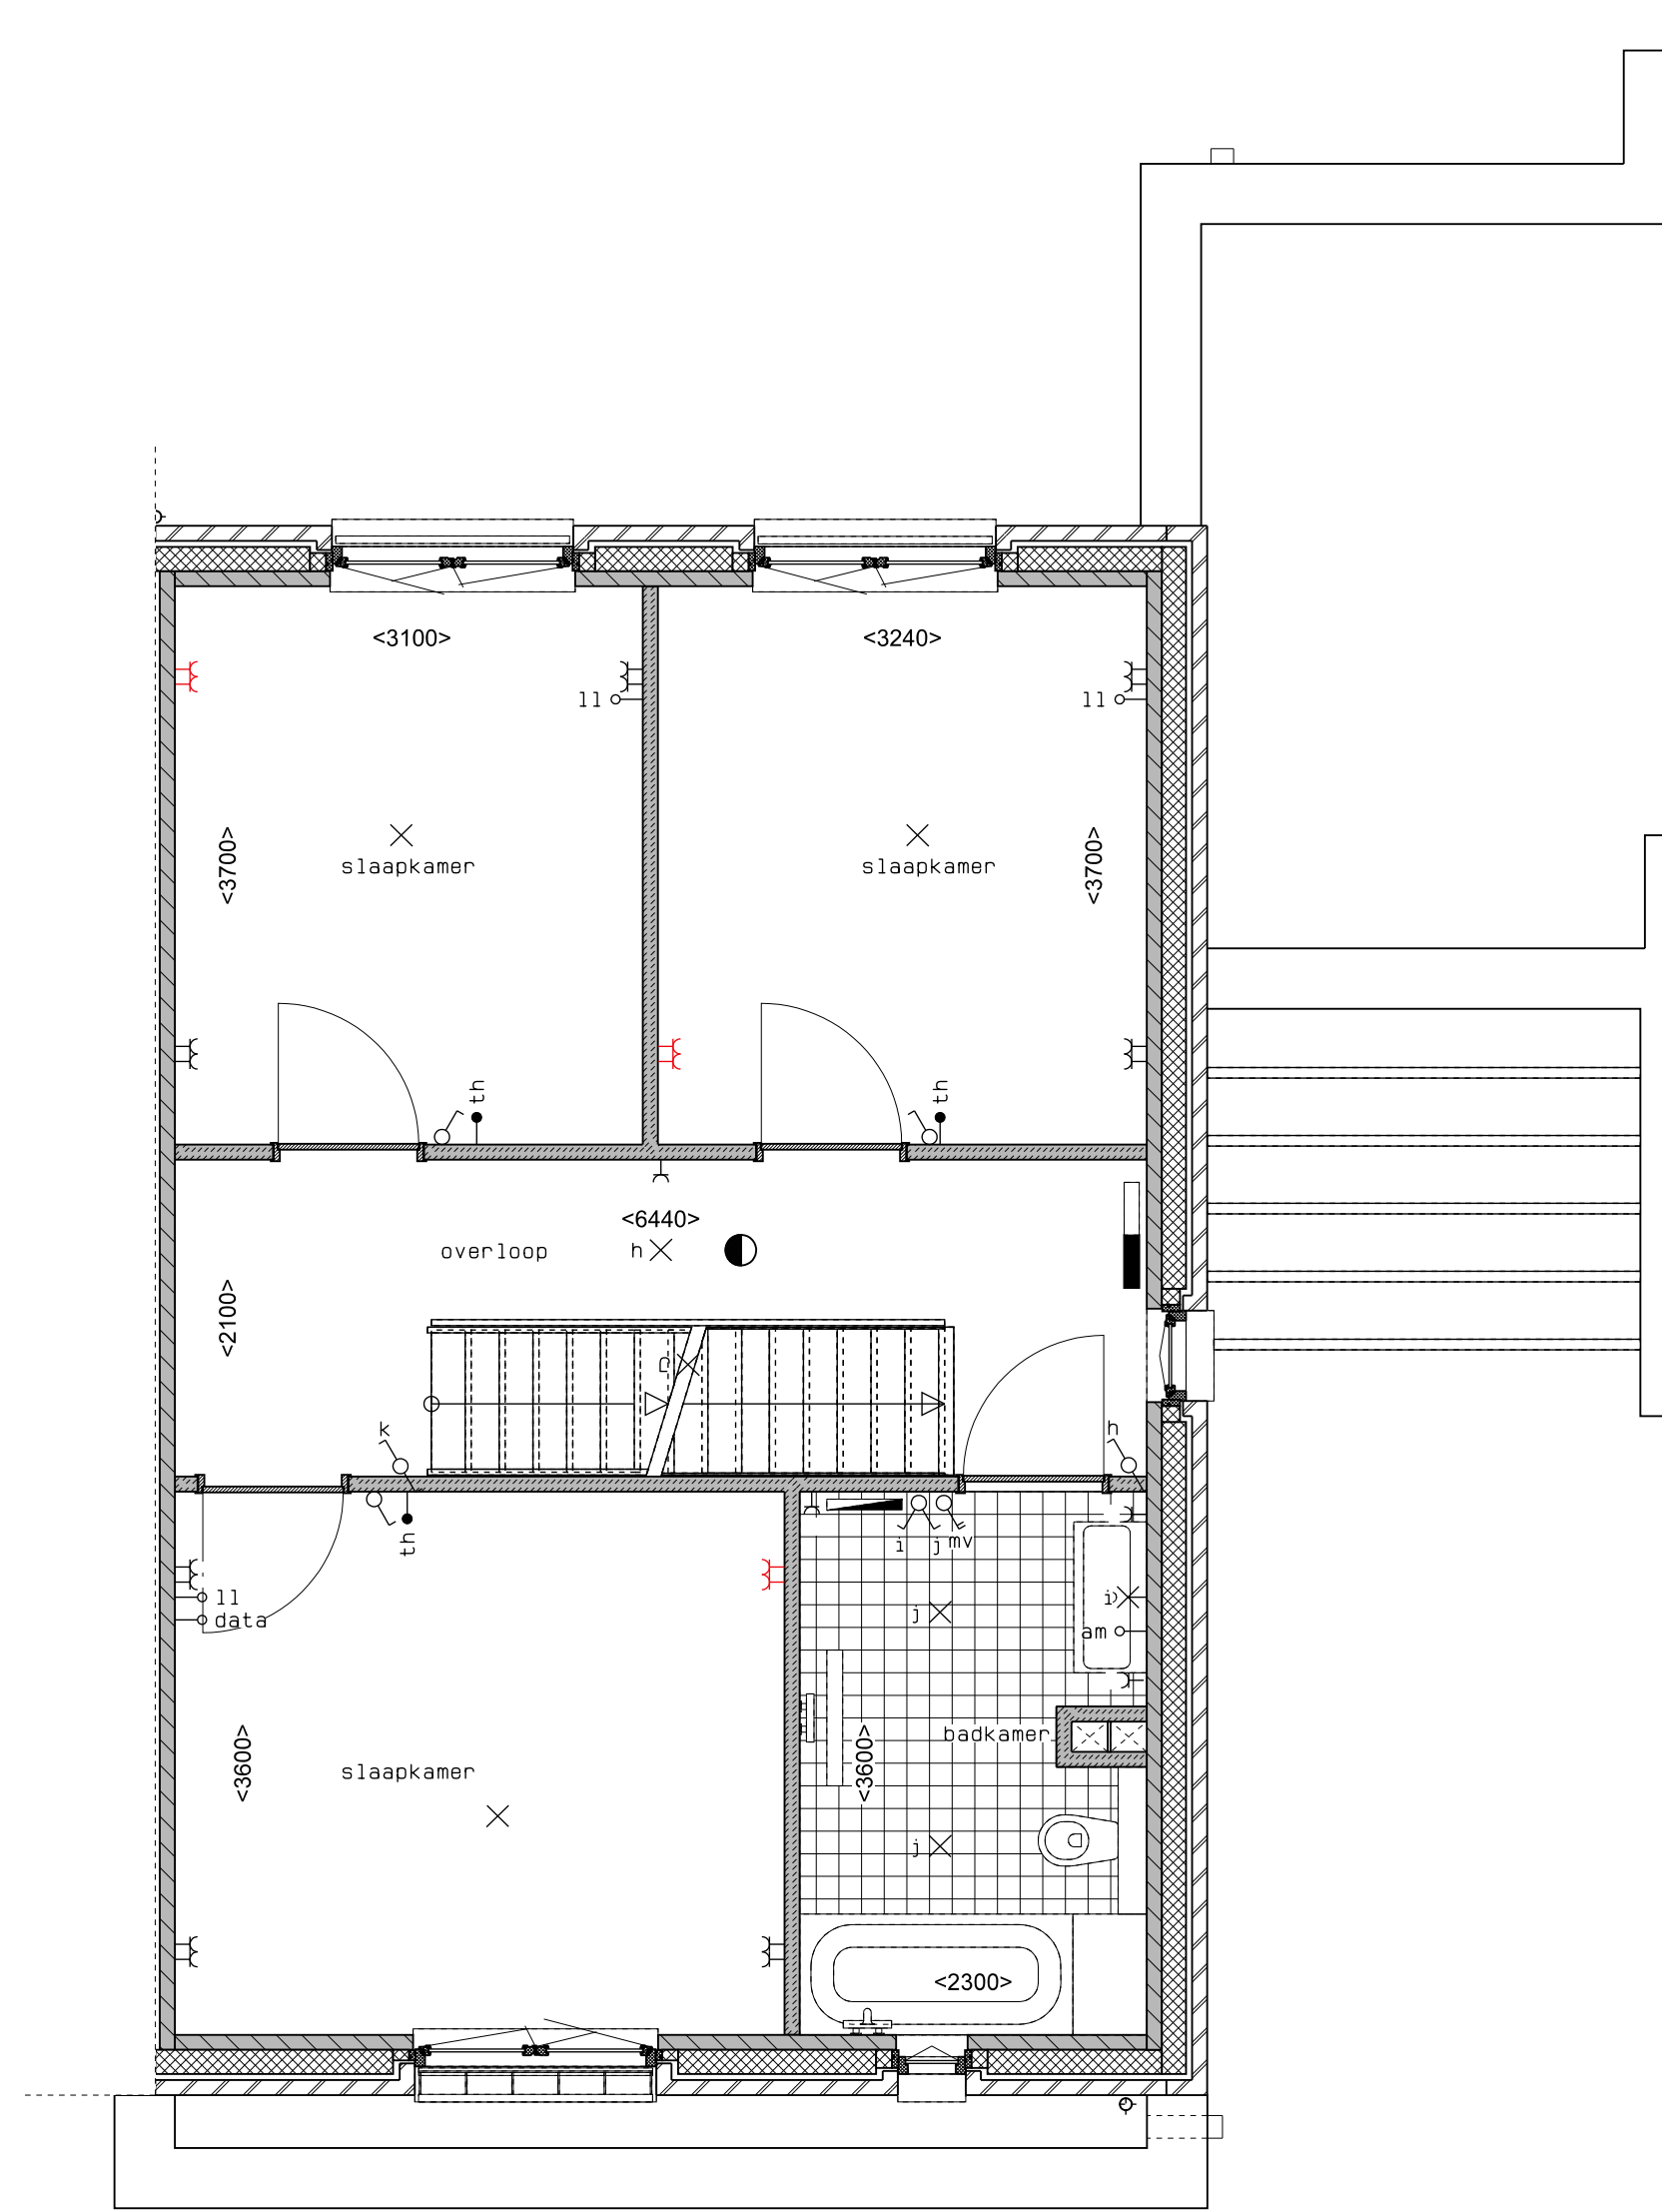

1e verdieping