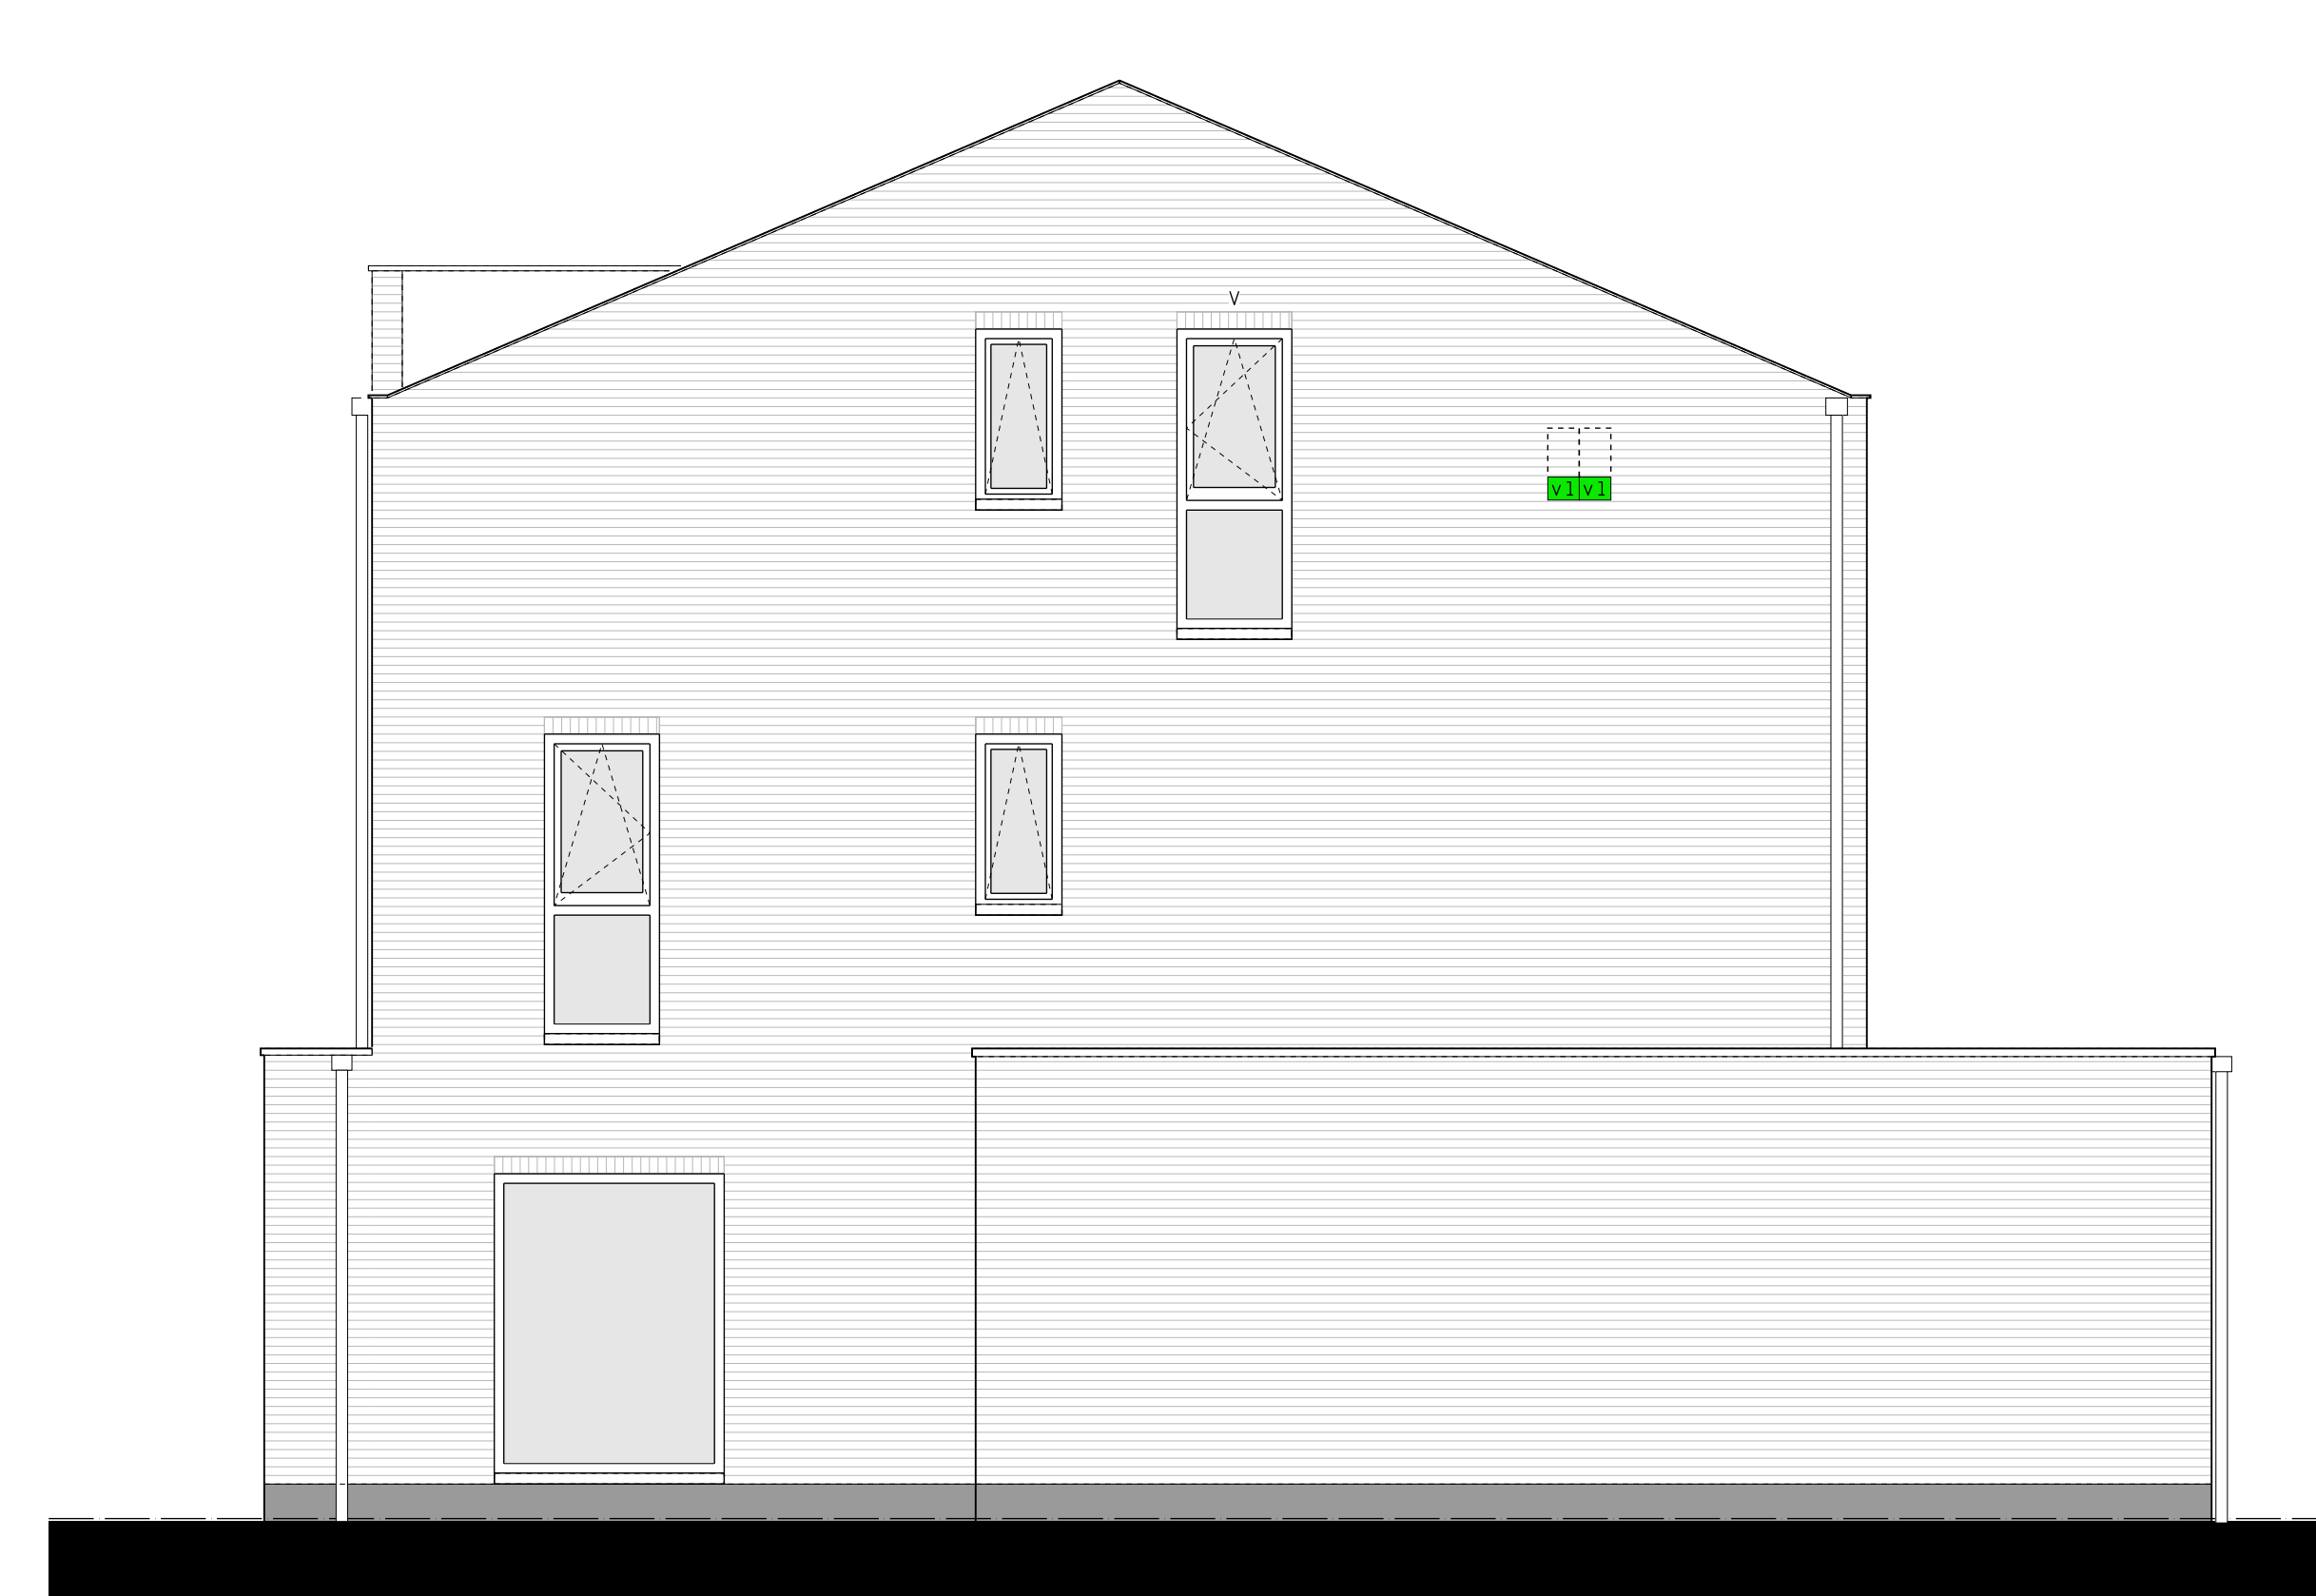

LEGENDA	
DR	opstelplaats wasdroger
◌	rookmelder
◌	enkele wcd
◌	schakelaar
◌	wisselschakelaar
◌	dubbele schakelaar
◌	plafondlichtpunt
MK	meterkast
MP	opstelplaats combiwarmtepomp
MV	opstelplaats unit mechanische ventilatie
PV	opstelplaats PV-omvormer
WM	opstelplaats wasmachine
◌	ip wcd
◌	aansluitpunt thermostaat (bedraad)
◌	schakelaar mechan. ventilatie
◌	wcd warmtepomp
◌	loze leiding naar meterkast
◌	aarding metalen delen
◌	aansluitpunt PV-installatie
◌	wandlichtpunt
◌	deurbel
◌	deurbel/schakelaar 1500+
◌	buitenwandlichtpunt 2100+
◌	radiator, elektrisch
◌	verdelers vloerverwarming
◌	verdelers vloerverwarming voorzien van omkasting
+	buitenkraan

LEGENDA METSELWERK	
◌	metselewerk kleur: wit
◌	gekozind metselewerk kleur: middengrijs
◌	gekozind metselewerk kleur: licht
VENTILATIEROOSTERS	
V	ventilatie-rooster boven kozijn
SK	rukkast boven kozijn

zijgevel