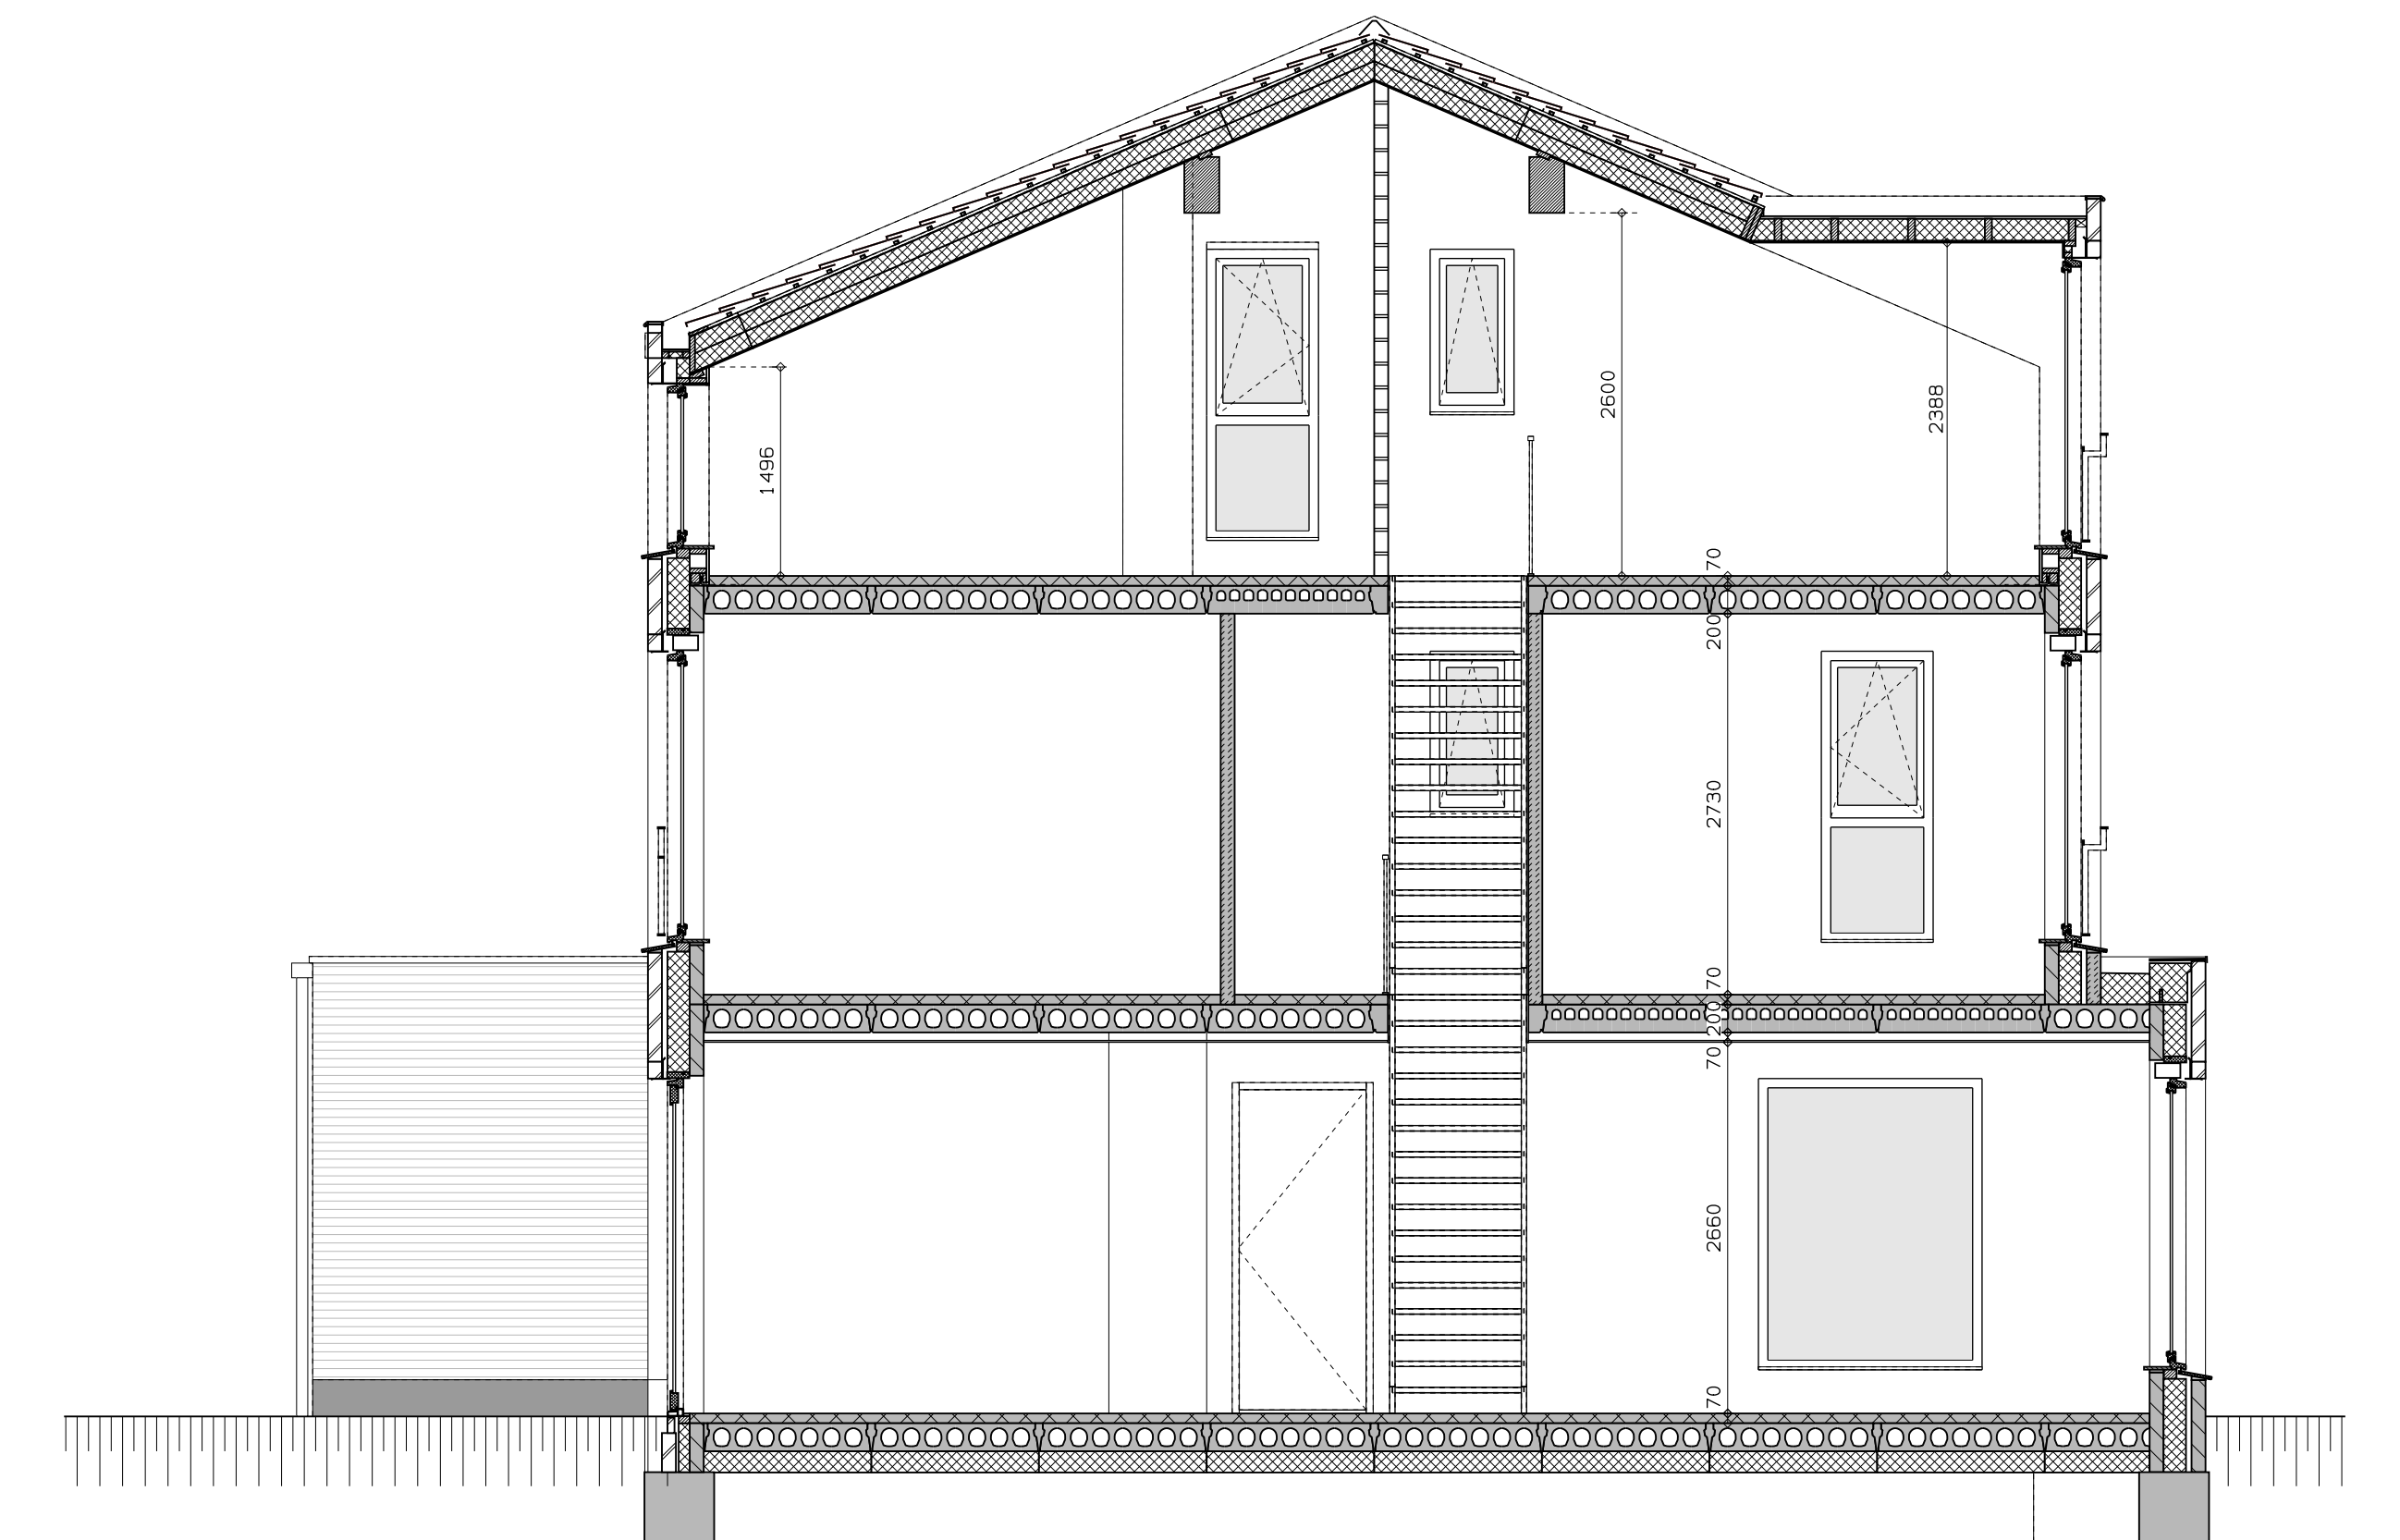

doorsnede

LEGENDA	
DR	opstelplaats wasdroger
◌	rookmelder
◌	enkele wcd
◌	schakelaar
◌	wisselschakelaar
◌	dubbele schakelaar
◌	plafondlichtpunt
MK	meterkast
MP	opstelplaats combiwarmtepomp
MV	opstelplaats unit mechanische ventilatie
PV	opstelplaats PV-omvormer
WM	opstelplaats wasmachine
◌	ip wcd
◌	aansluitpunt thermostaat (bedraad)
◌	schakelaar mechan. ventilatie
◌	wcd warmtepomp
◌	loze leiding naar meterkast
◌	aarding metalen delen
◌	aansluitpunt PV-installatie
◌	wandlichtpunt
◌	deurbel
◌	deurbel/schakelaar 1500+
◌	buitenwandlichtpunt 2100+
◌	radiator, elektrisch
◌	verdelers vloerverwarming
◌	verdelers vloerverwarming voorzien van omkasting
+	buitenkraan

LEGENDA METSELWERK	
◌	metselewerk kleur: wit
◌	gekozind metselewerk kleur: middengrijs
◌	gekozind metselewerk kleur: licht
VENTILATIEROOSTERS	
V	ventilatie-rooster boven kozijn
SK	rukkast boven kozijn