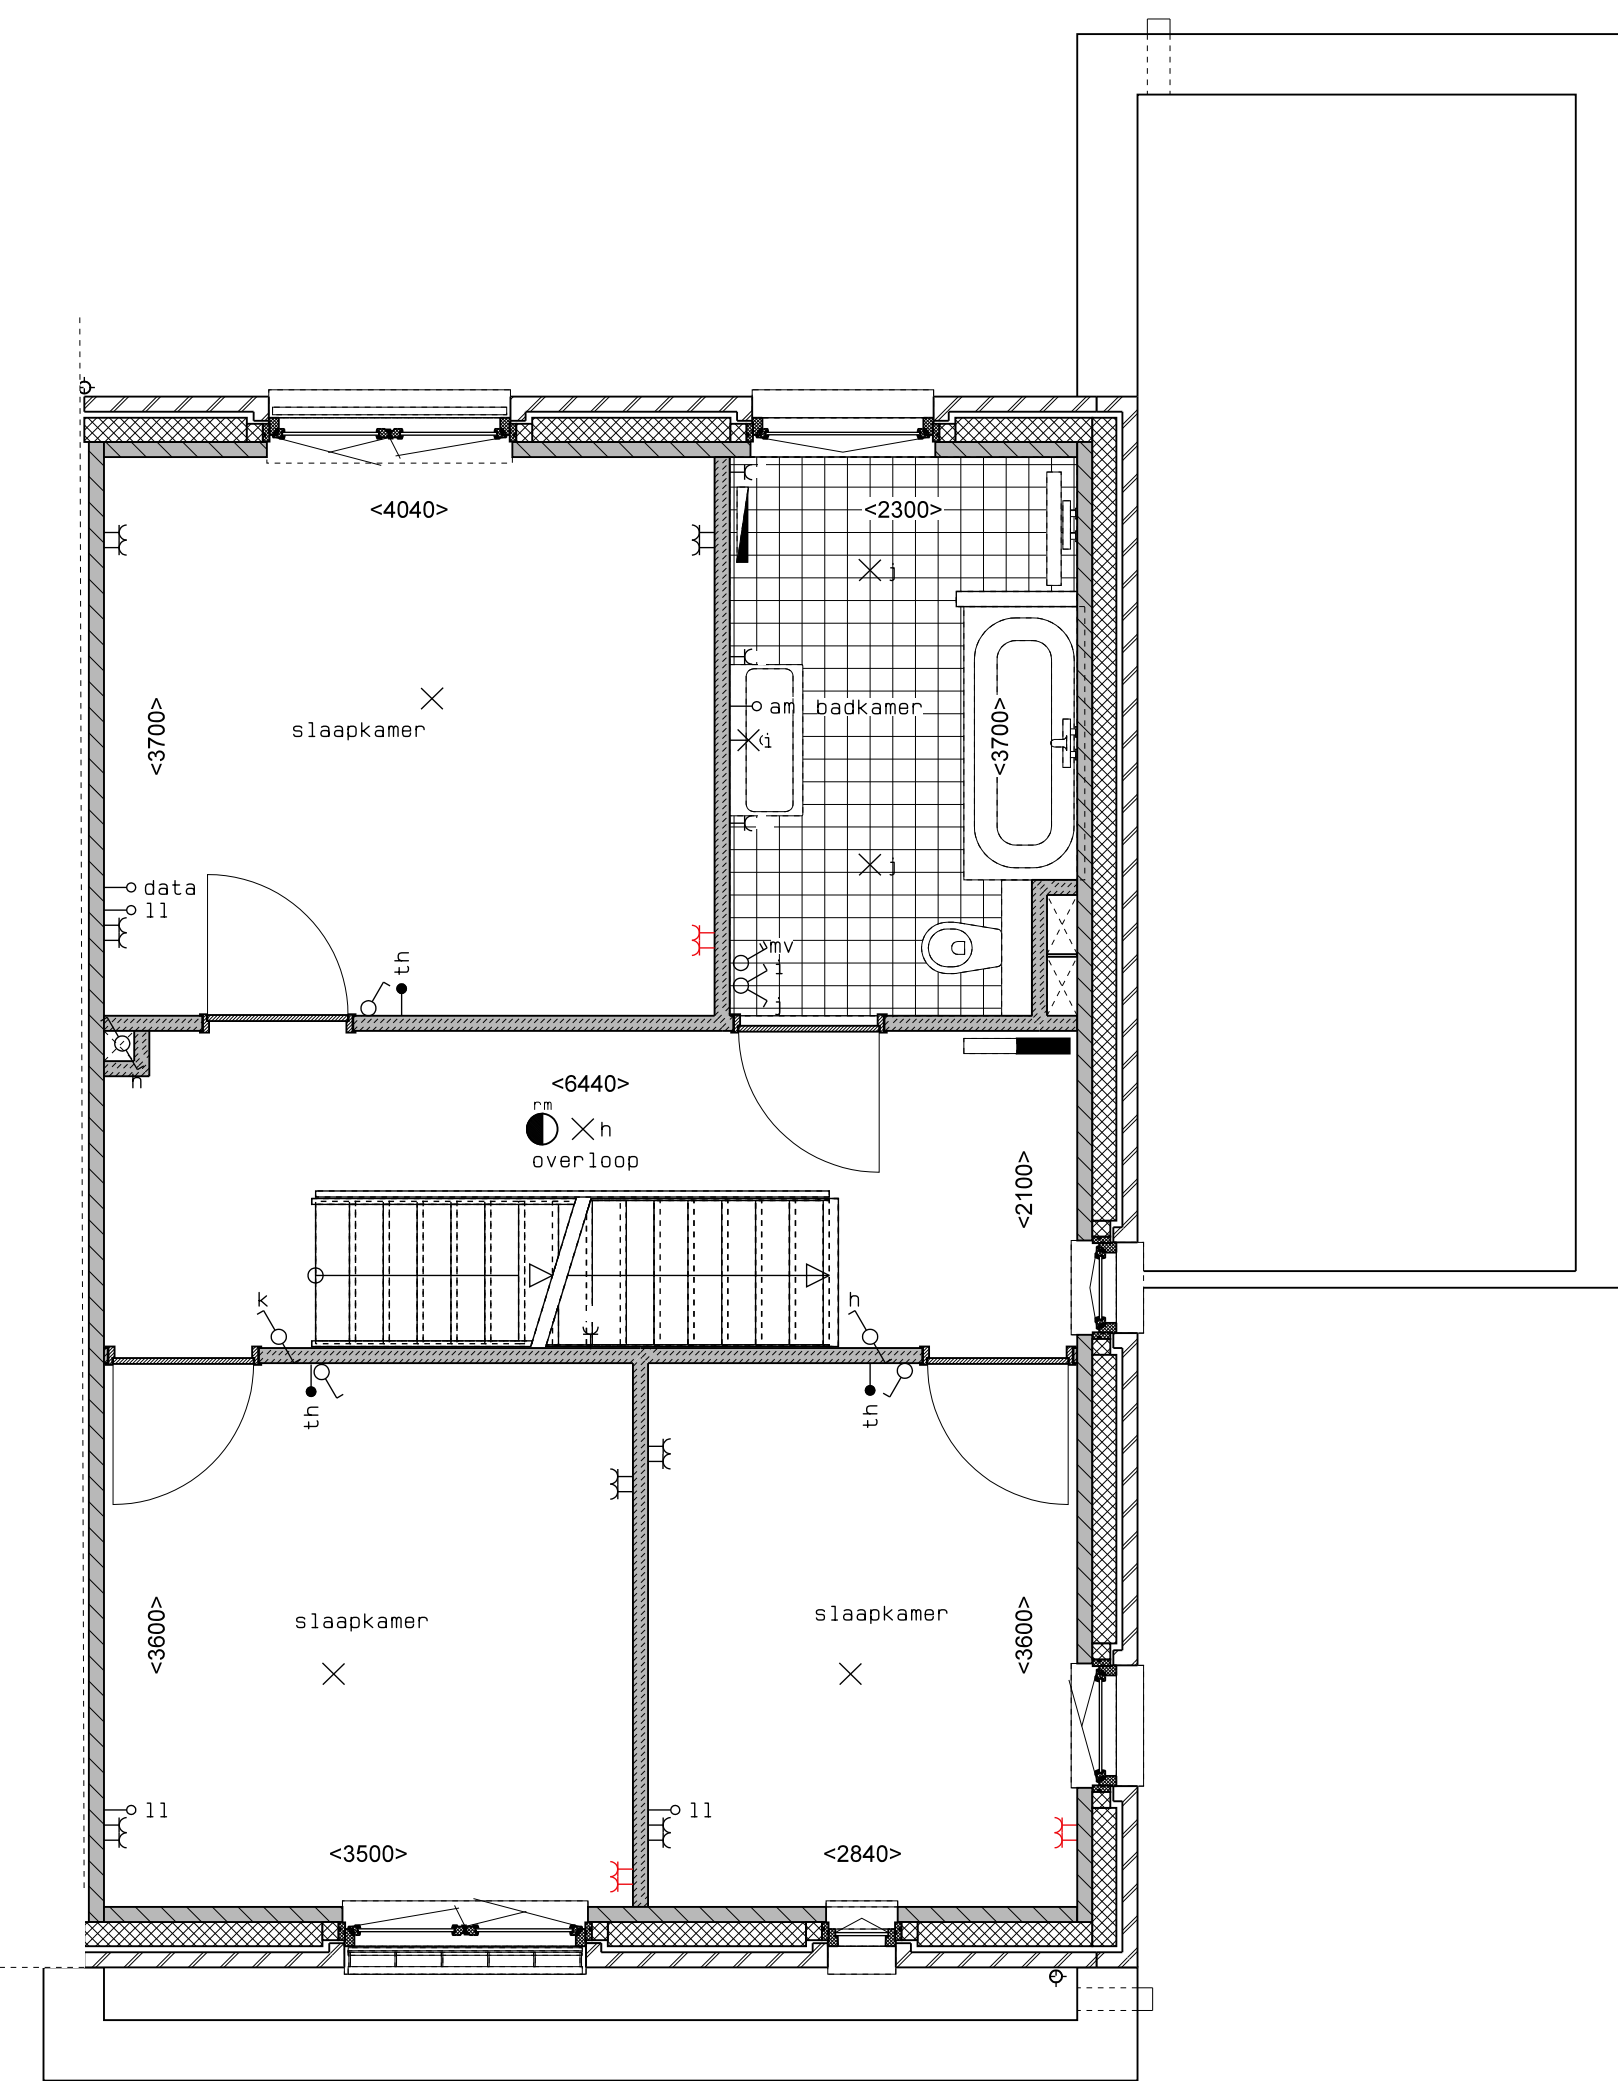

1e verdieping