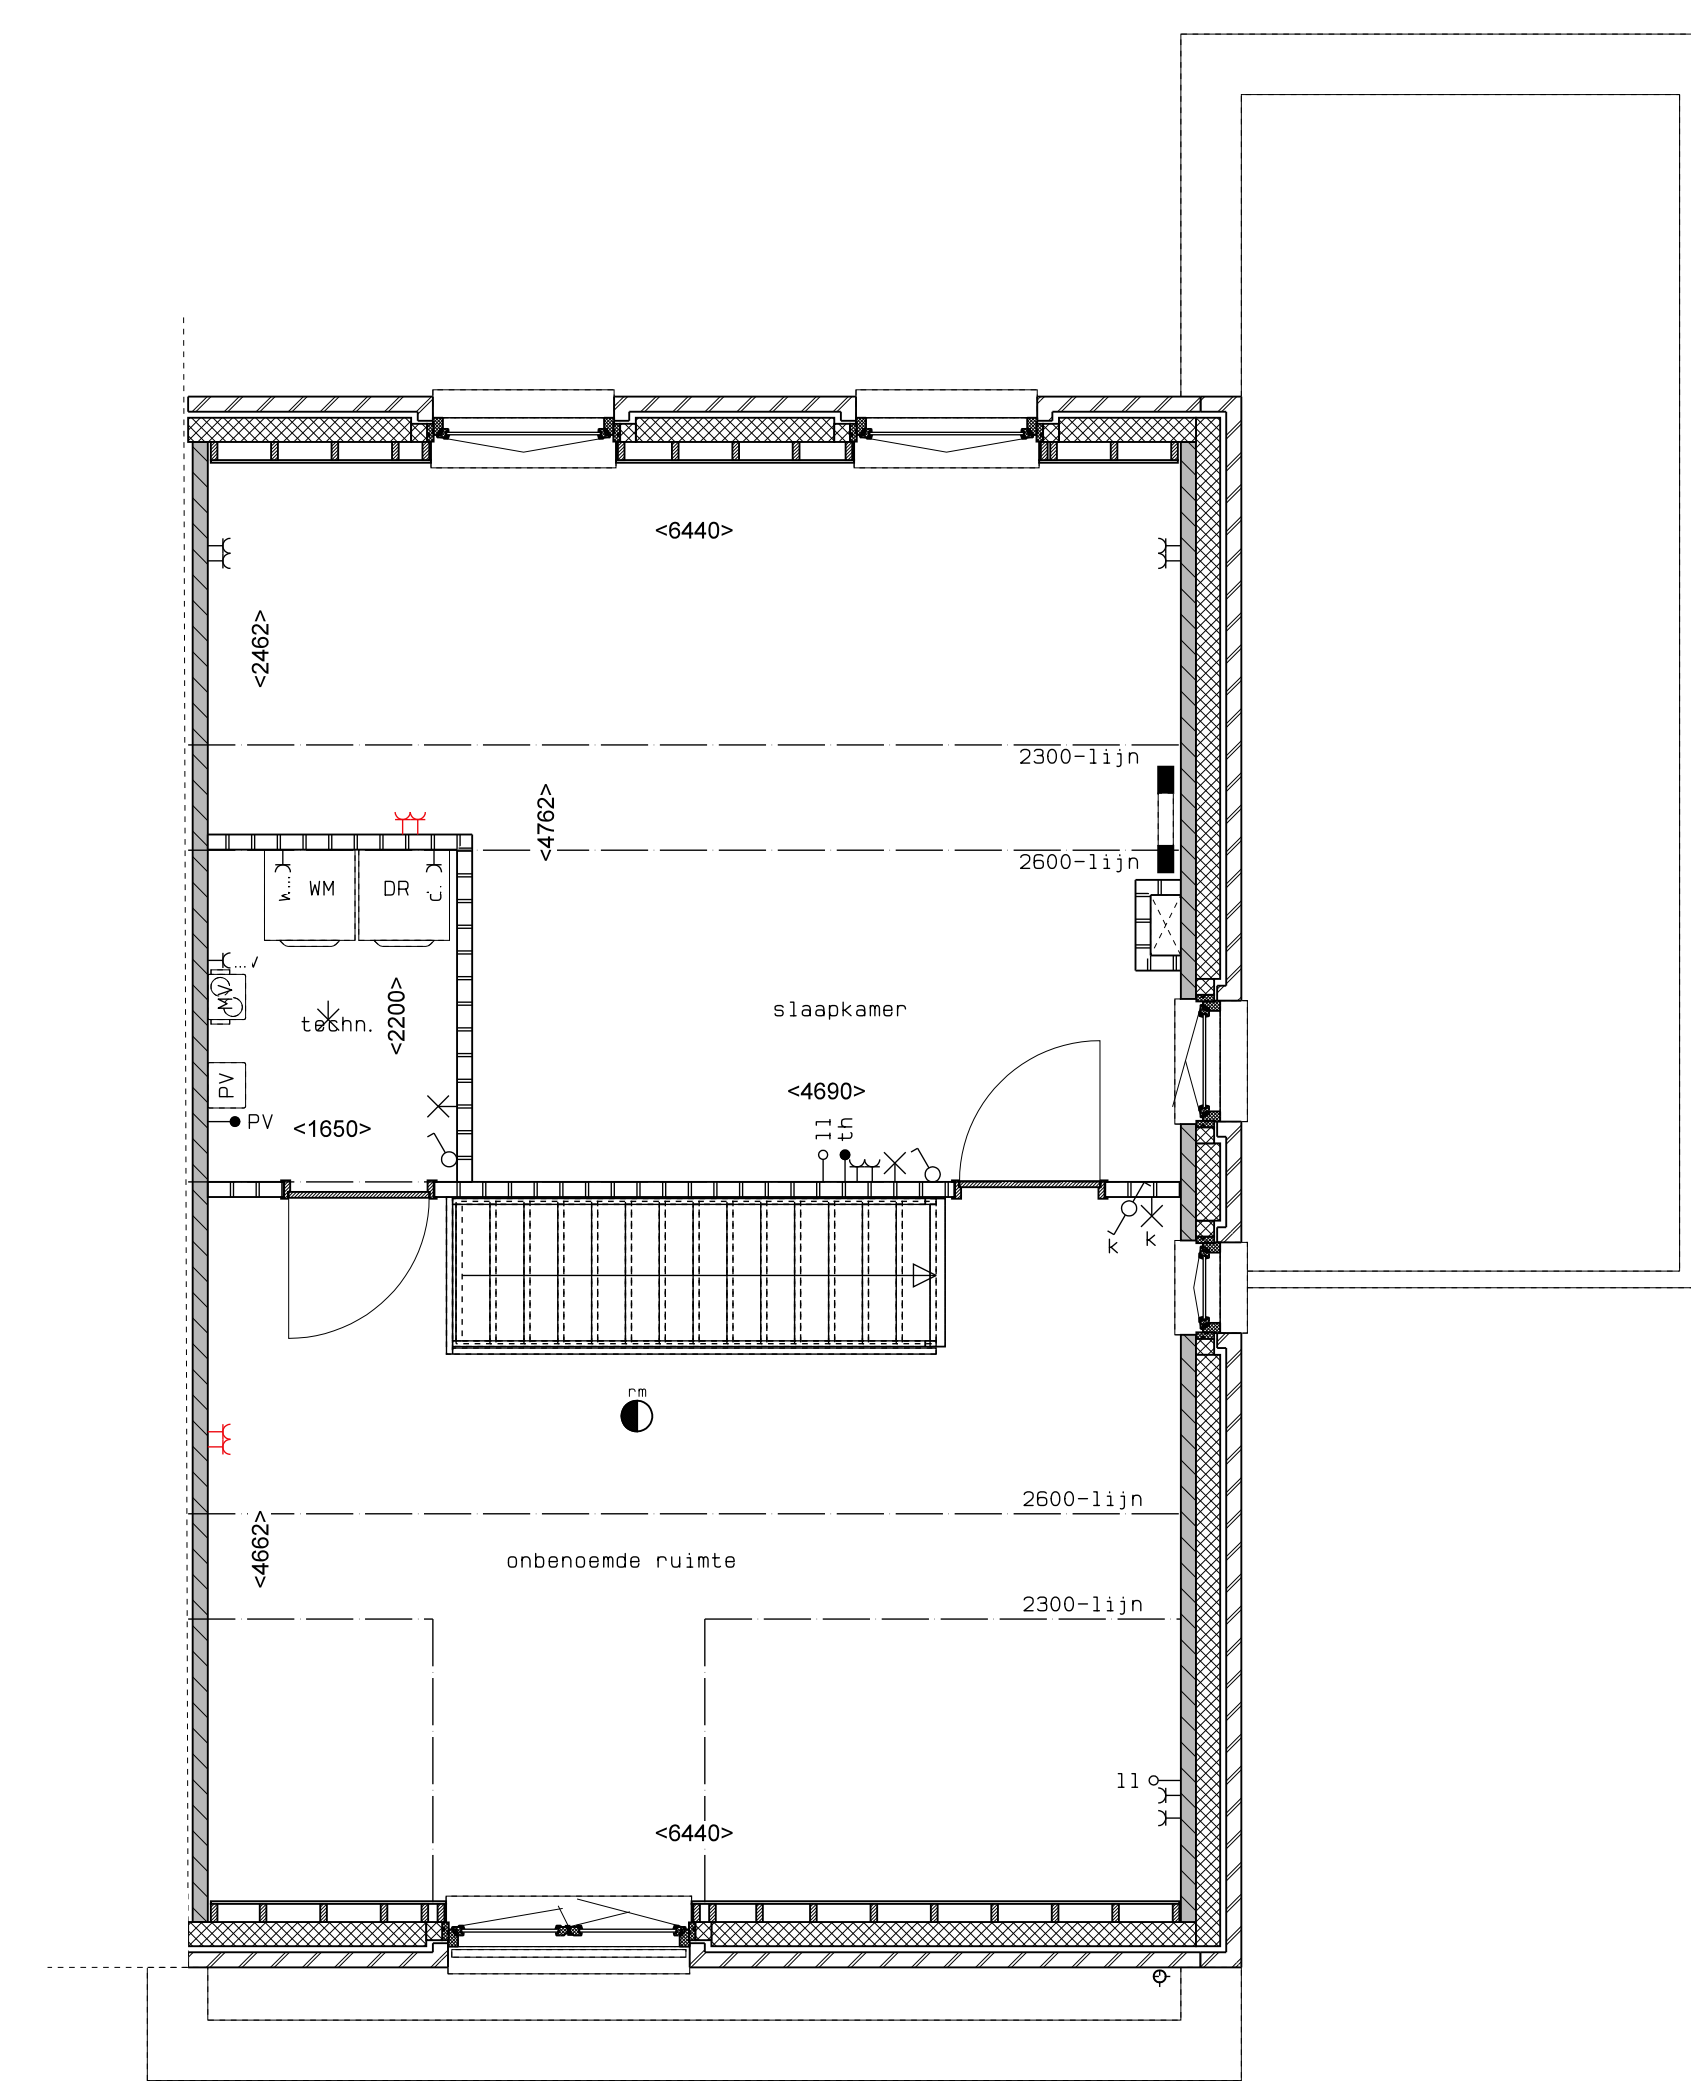

2e verdieping