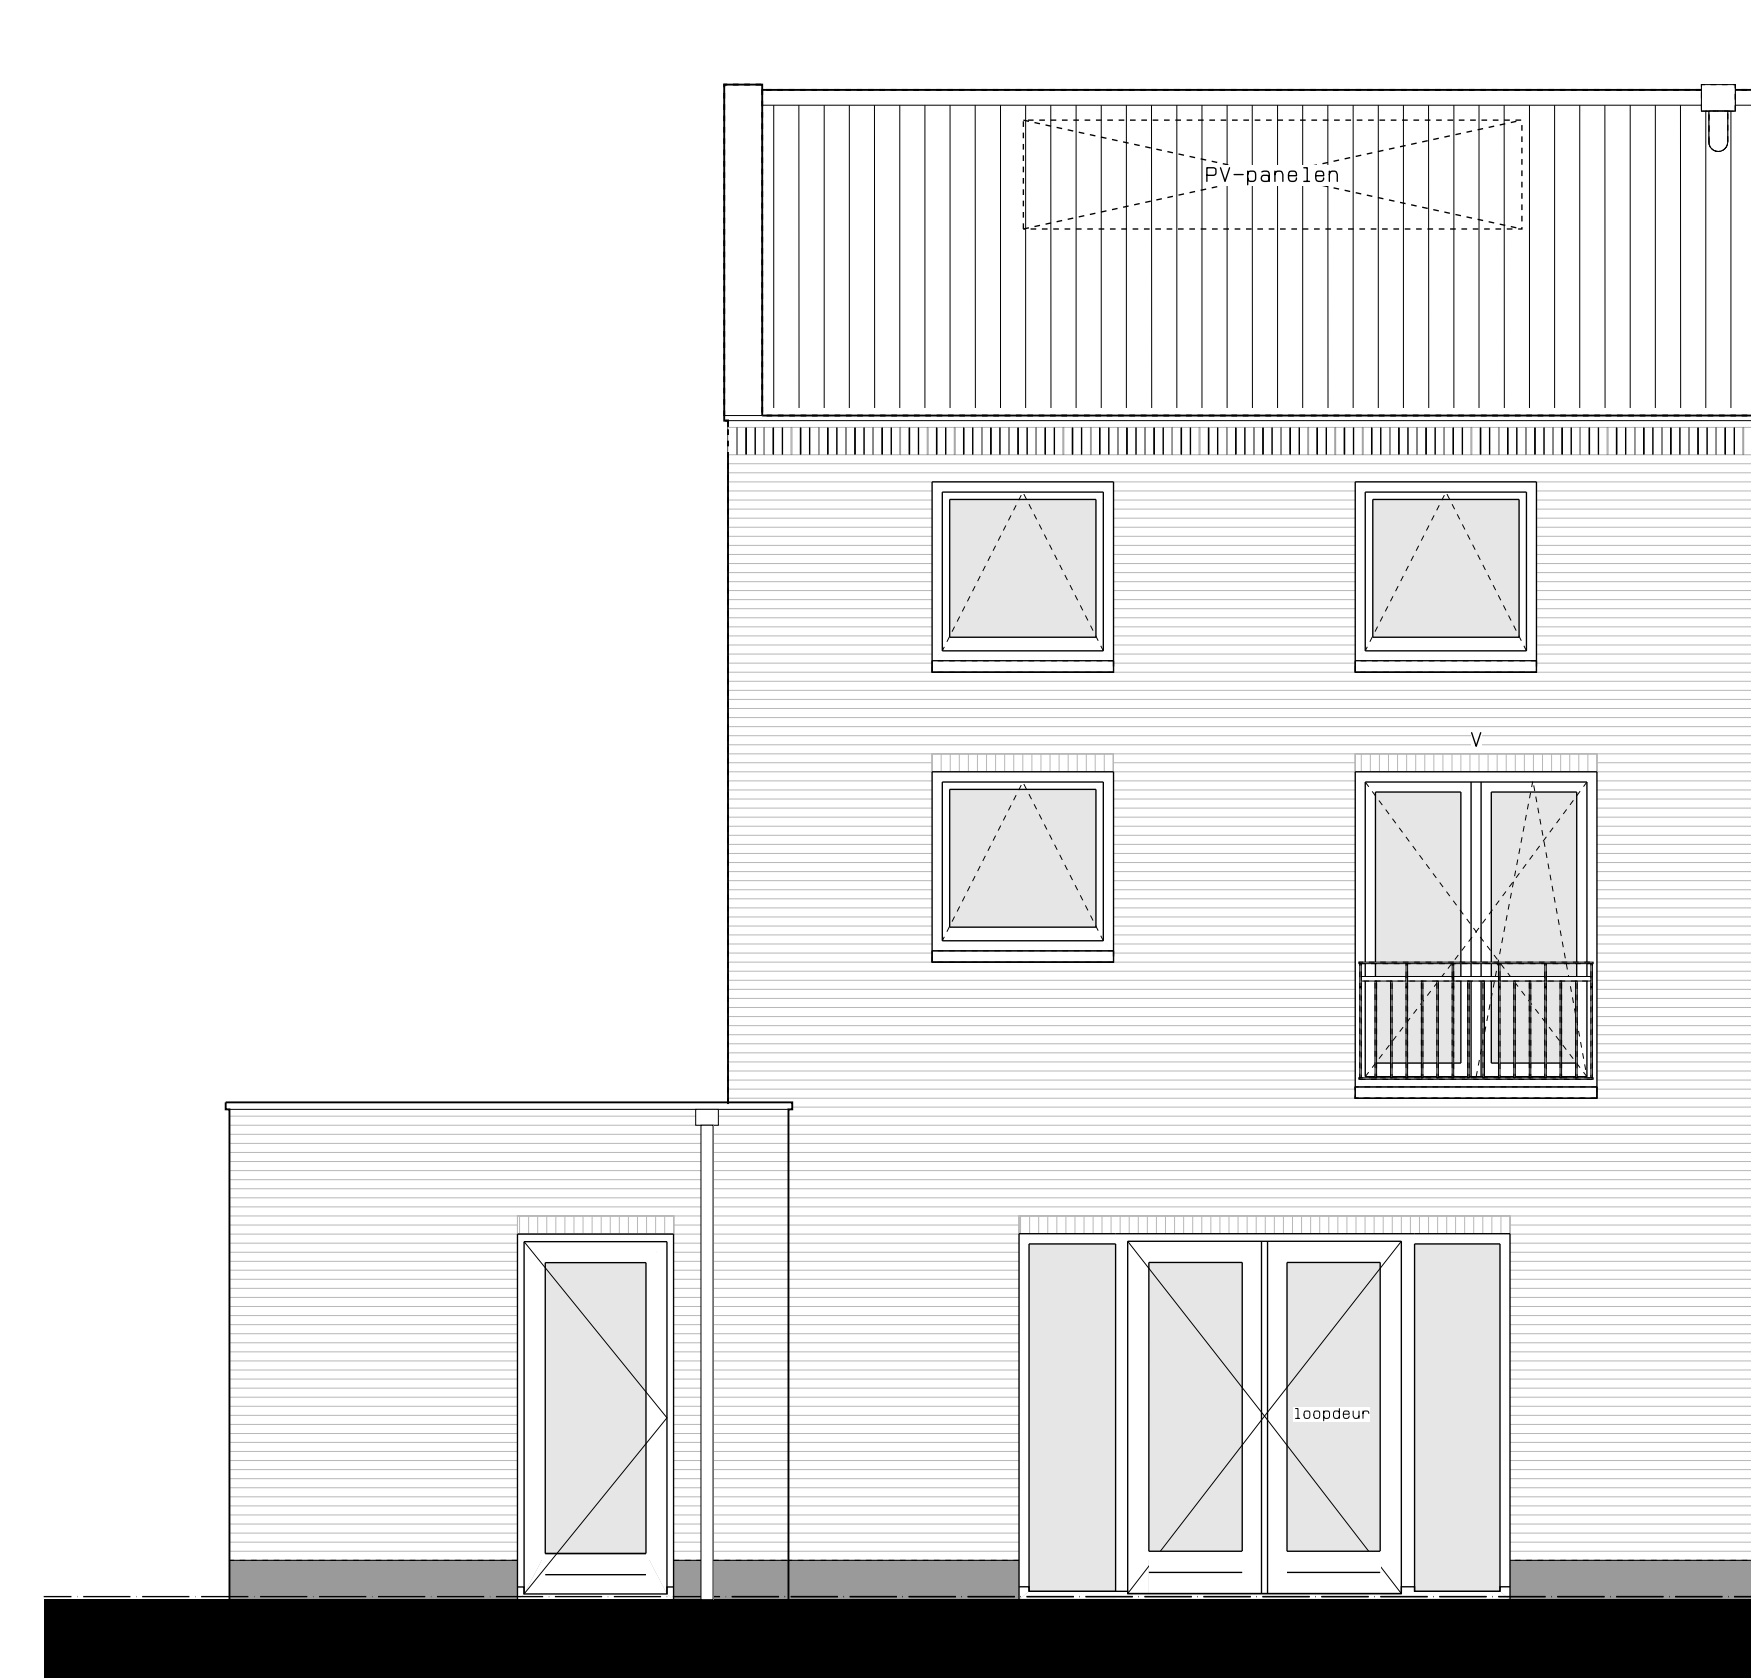

achtergevel