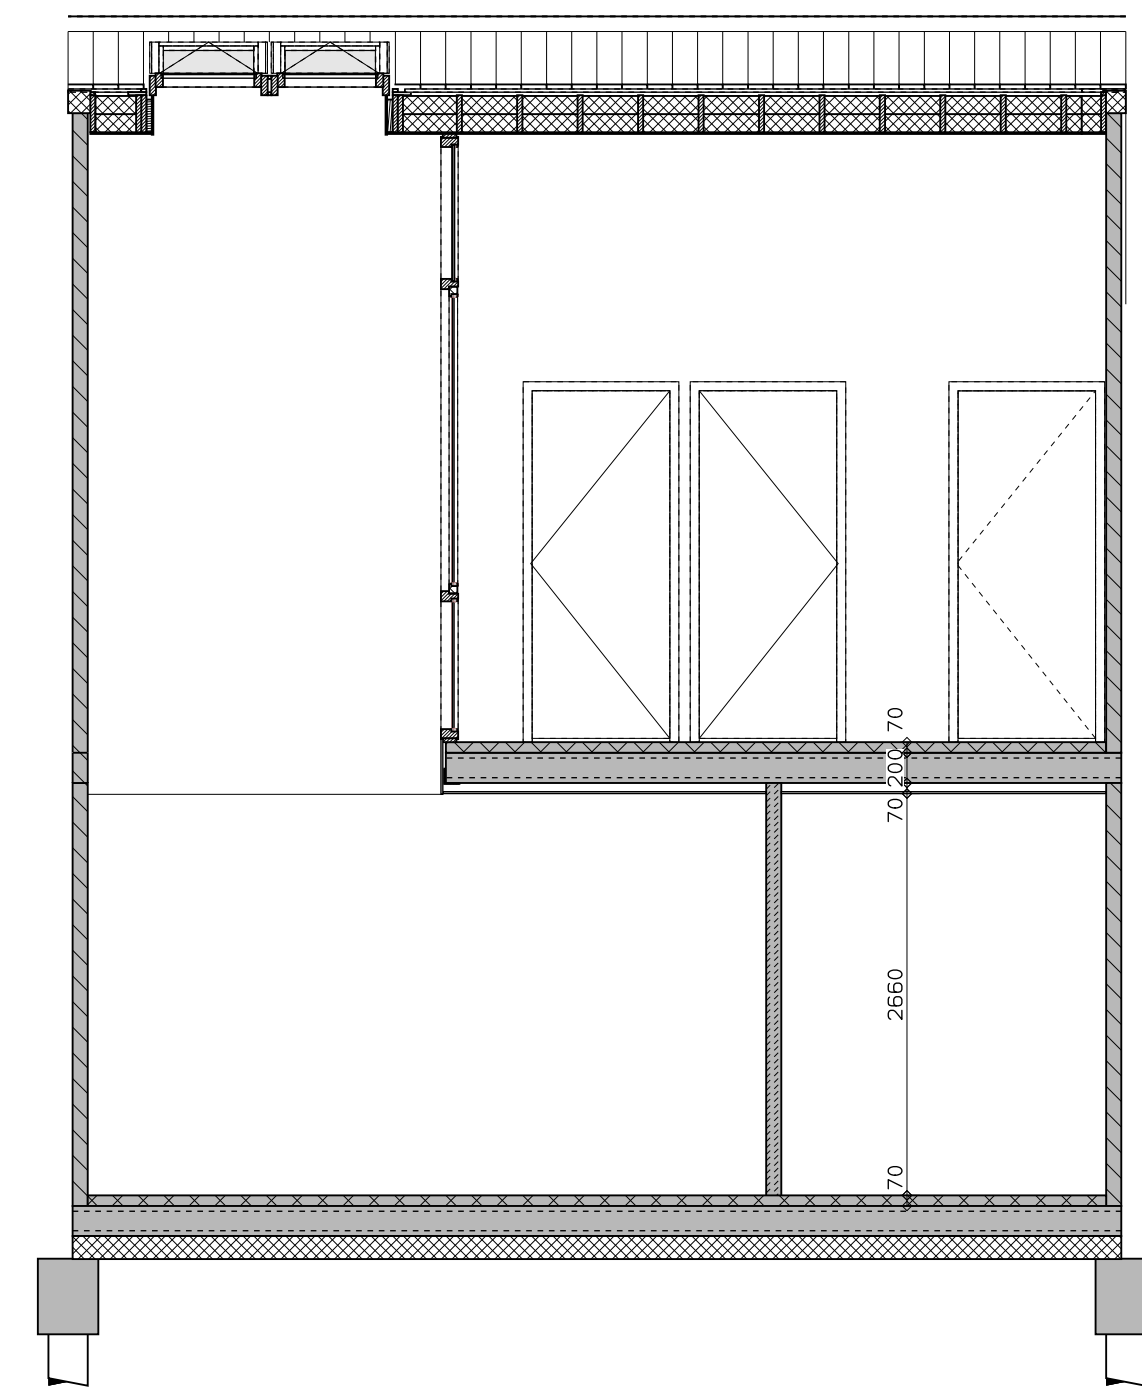

doorsnede over vide