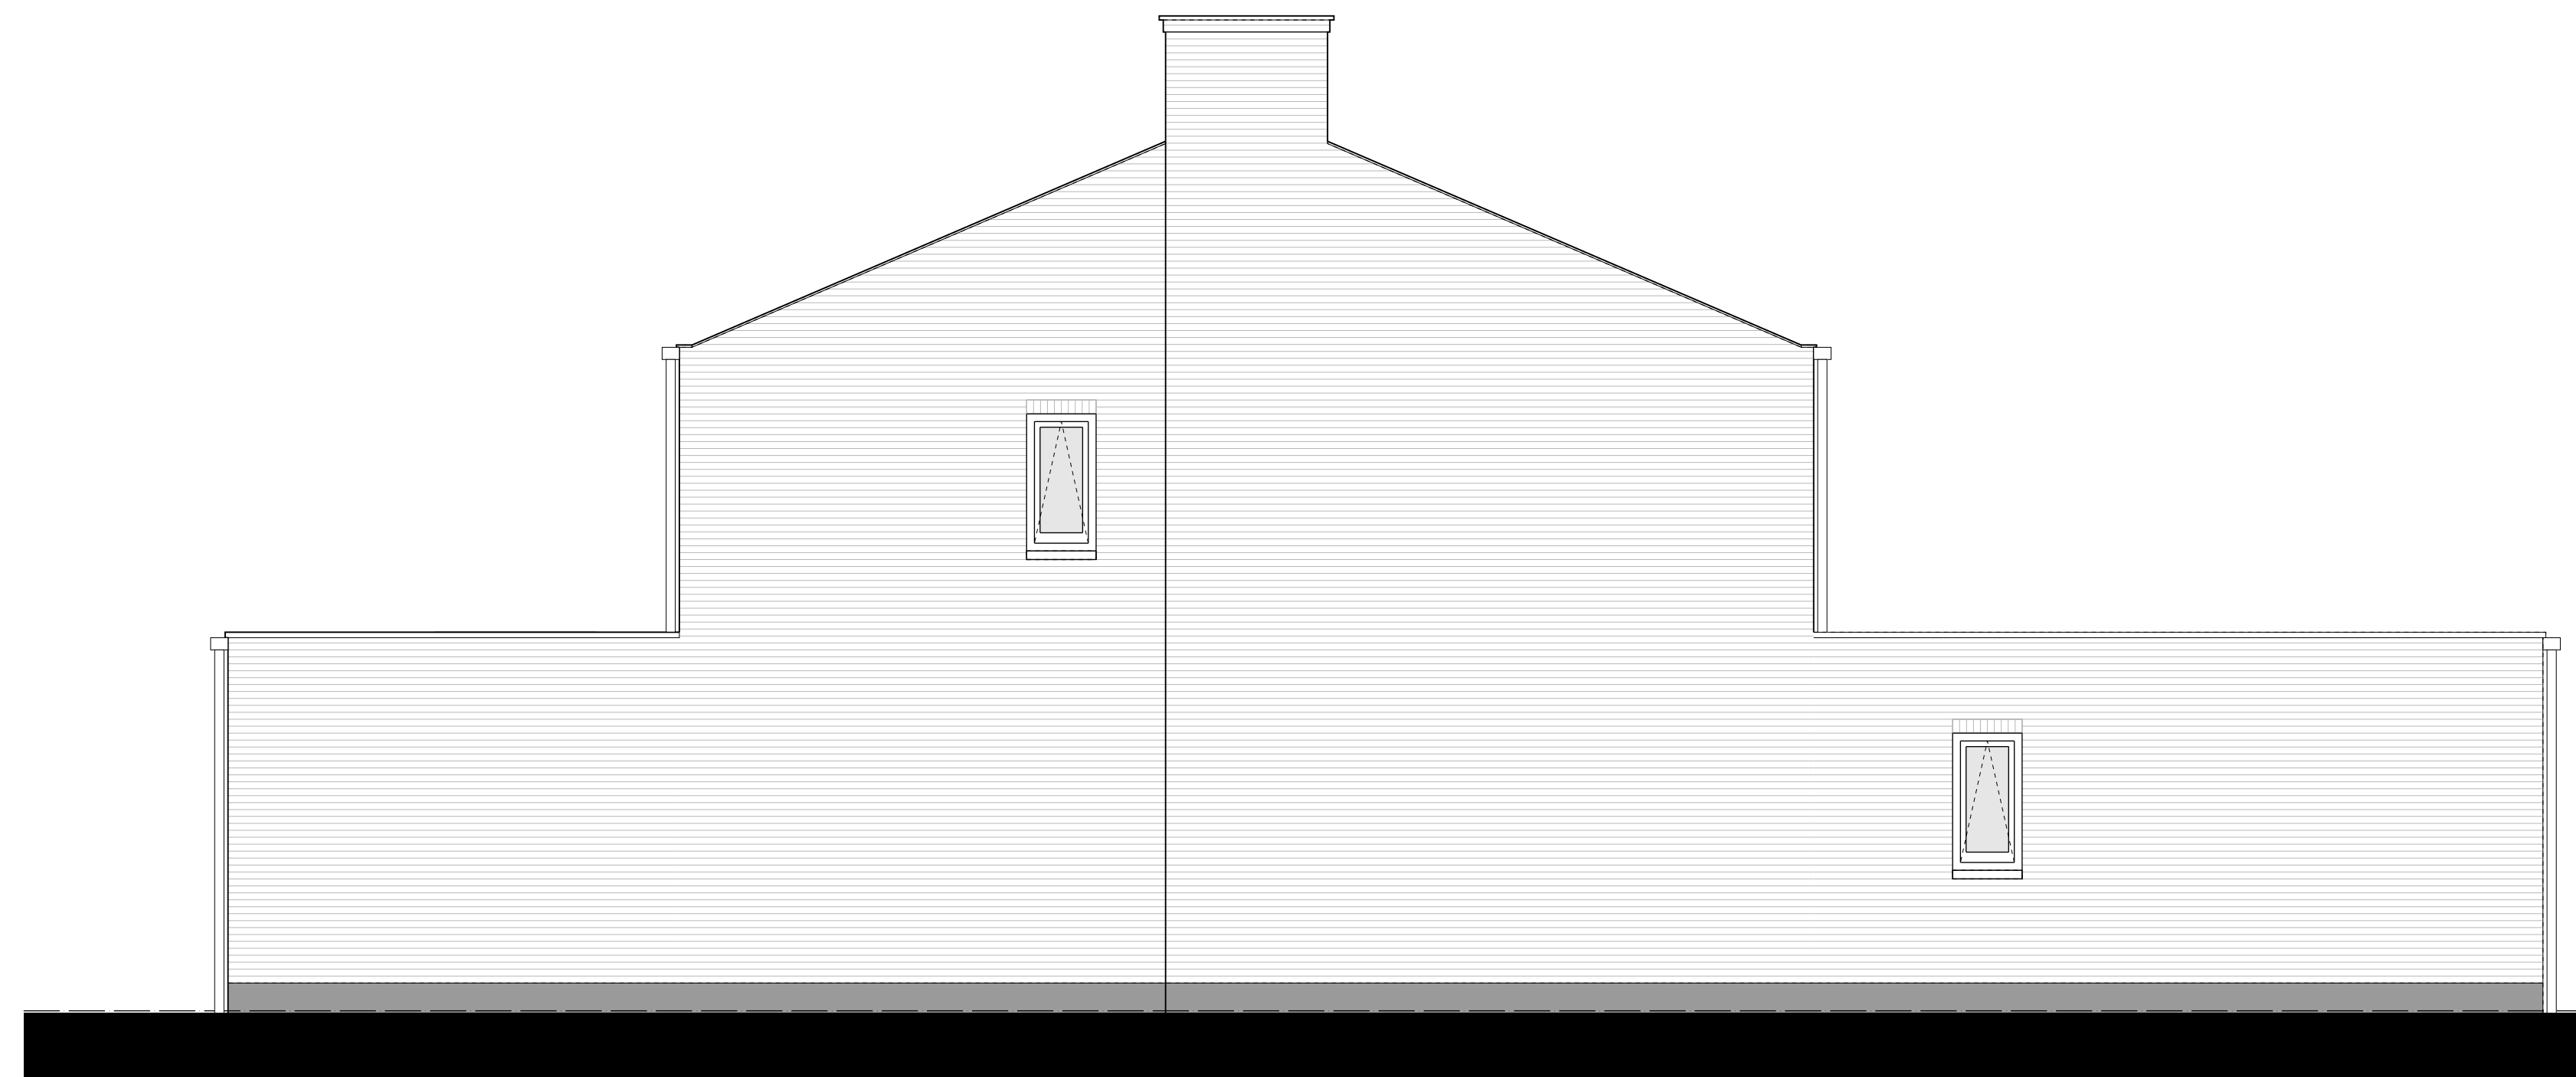

voorgevel

achtergevel

zijgevel