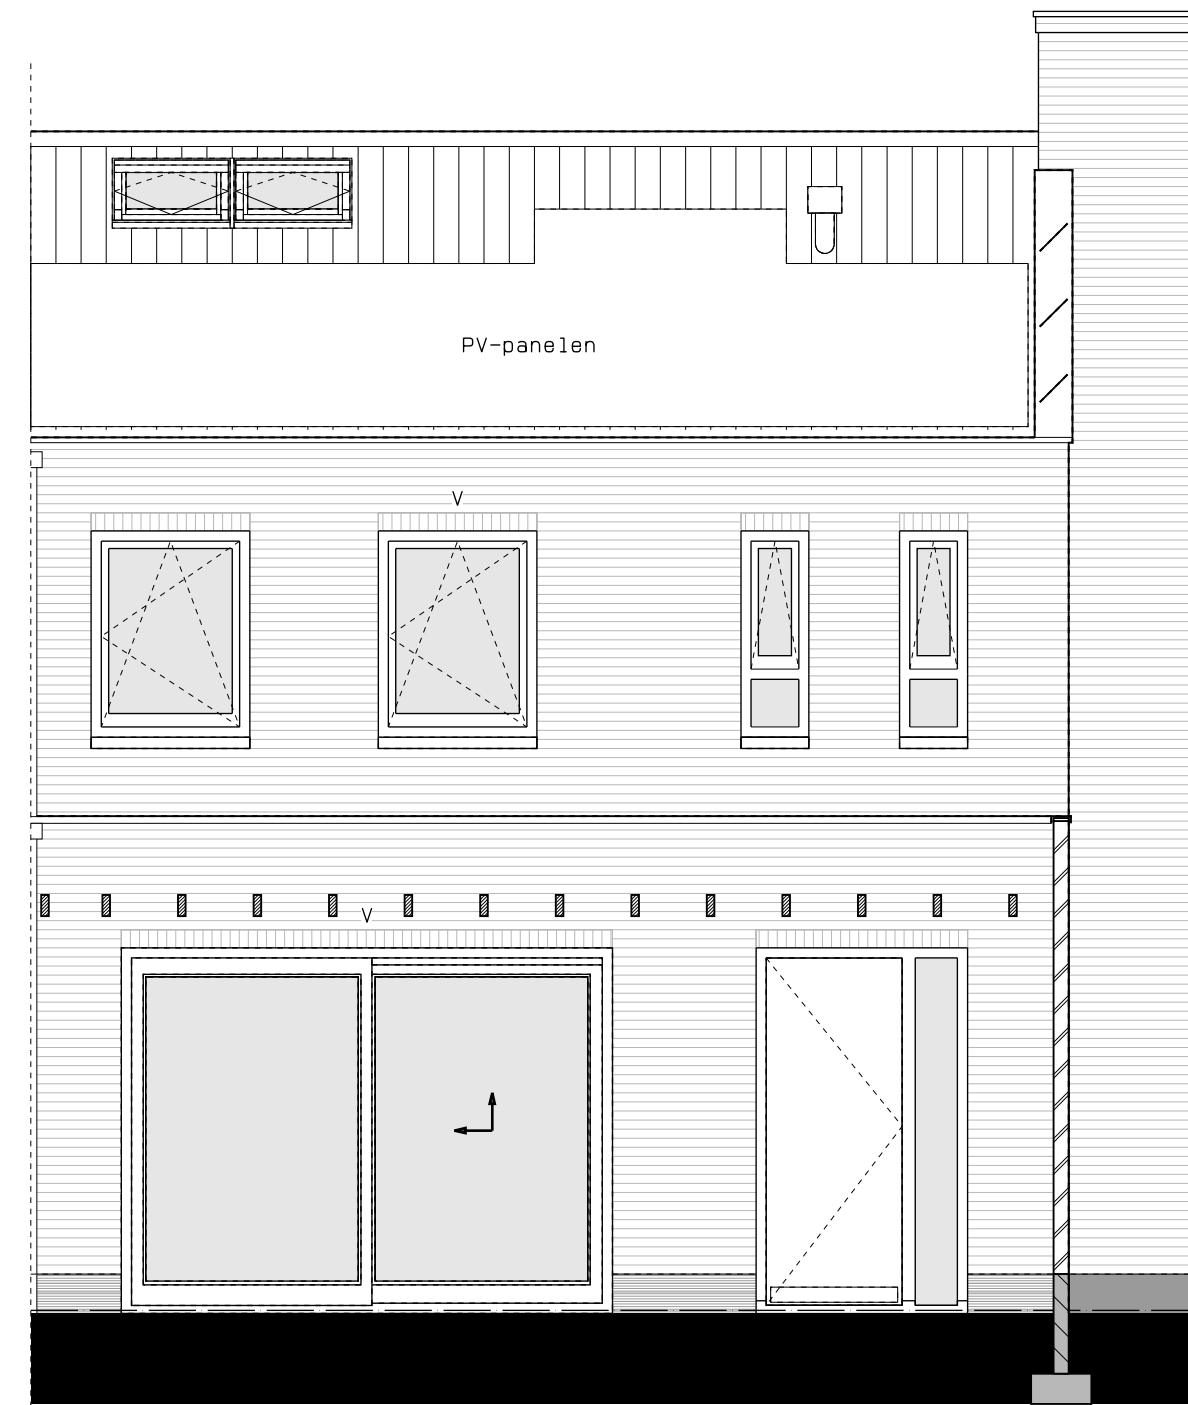

begane grond

1e verdieping

zijgevel

LEGENDA	
	gevelmetselwerk, lagenmaat 60mm
	prefab beton
	gasbeton
	lichte scheidingswand
	isolatie
	metenkast
	opstelpiaats combiwarmtepomp
	opstelpiaats unit mechanische ventilatie
	PV opstelpiaats PV-omvormer
	opstelpiaats wasmachine
	opstelpiaats droger
	rookmelder
	enkele wcd
	schakelaar
	wisselchakelaar
	dubbele schakelaar
	plafondlichtpunt
	wandlichtpunt
	wcd wasmachine
	wcd droger
	wcd radiator
	wcd mechn. ventilatie
	IP WCD
	aansluitpunt thermostat (bedraad)
	schakelaar mechn.ventilatie
	wcd warmtepomp
	loze leiding naar metenkast
	handing metaal de len
	aansluitpunt PV-installatie
	deurbel
	buitenwandlichtpunt 2100+
	radiator elektrisch
	verdelers vloerverwarming
	verdelers vloerverwarming voorzien van omkasting
	buitenkraan

LEGENDA METSELWERK	
	metselwerk
	kleur: wit
	gekleid metselwerk
	kleur: licht
	gekleid metselwerk
	kleur: asbestgrijs

VENTILATIEROOSTERS	
	V ventilatorrooster
	boven kozijn
	SK
	subkast
	boven kozijn

hp architecten **AUGUSTUS** hurks