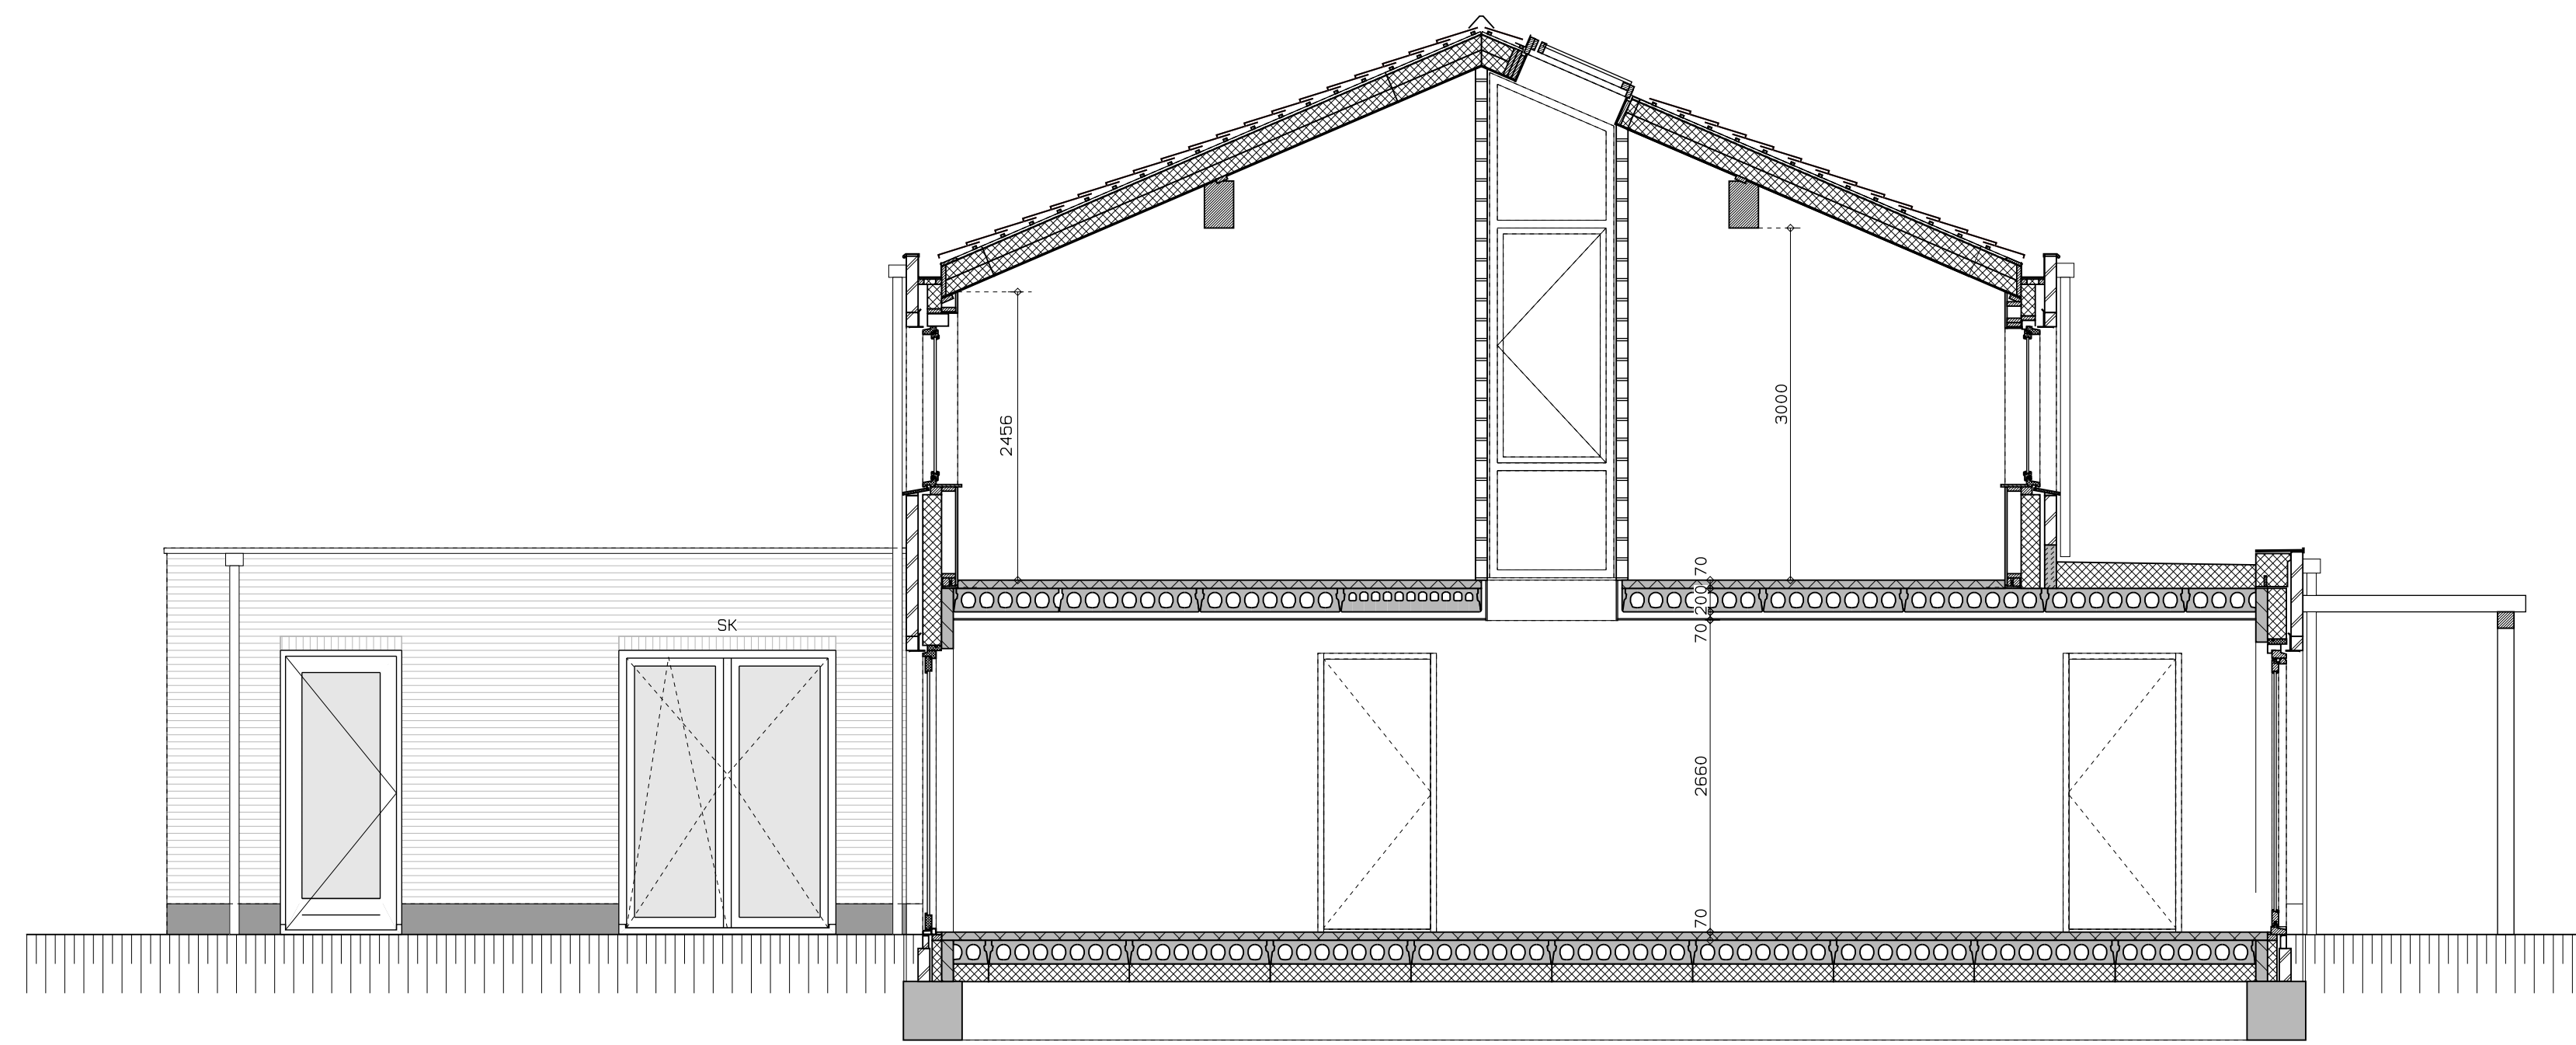

doorsnede over woonkamer