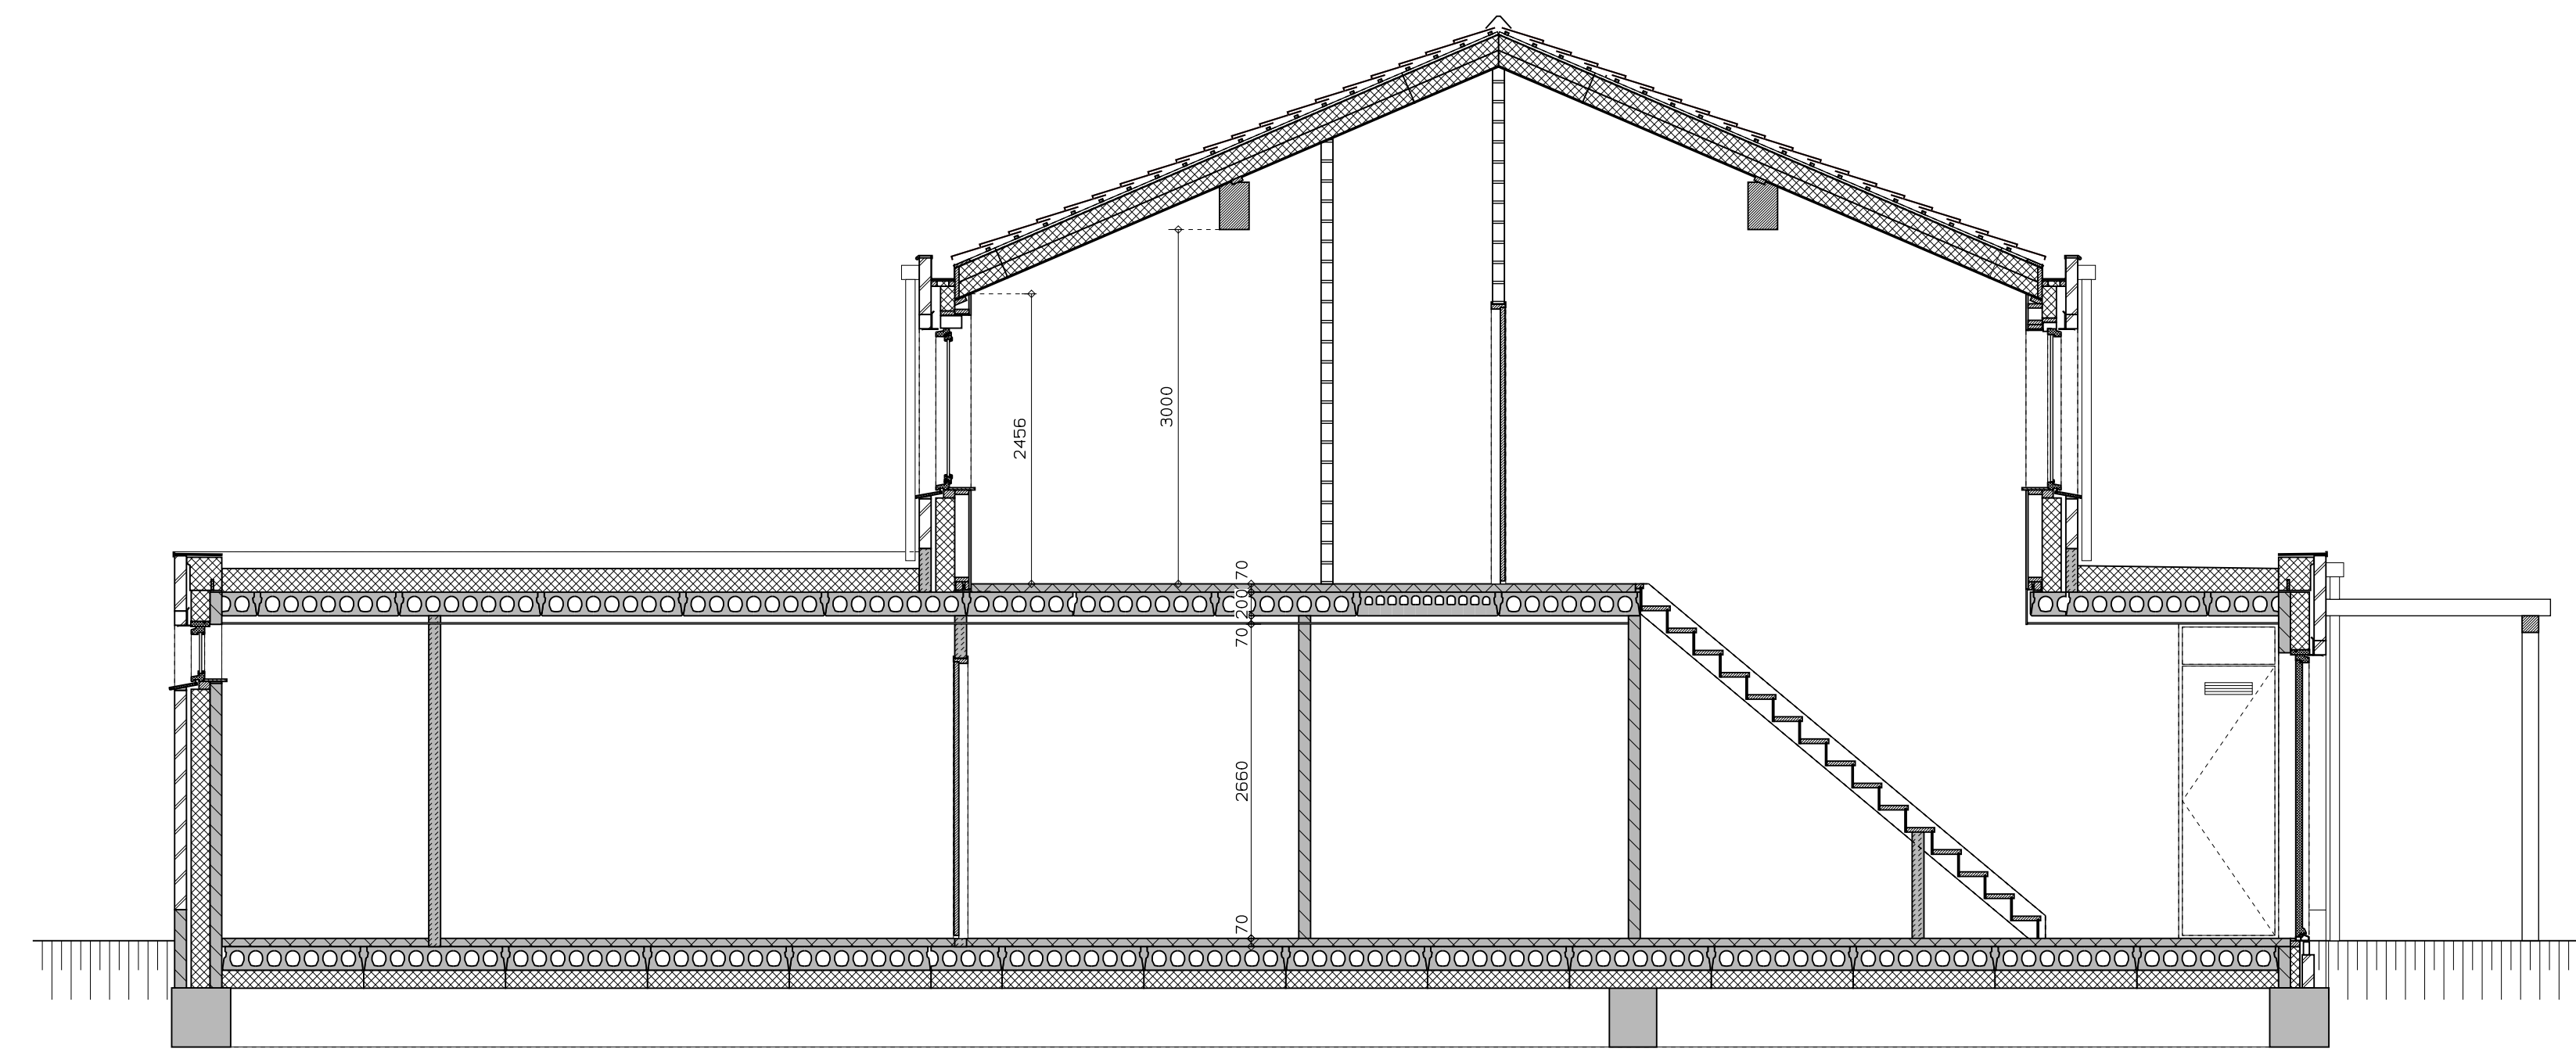

doorsnede over trap